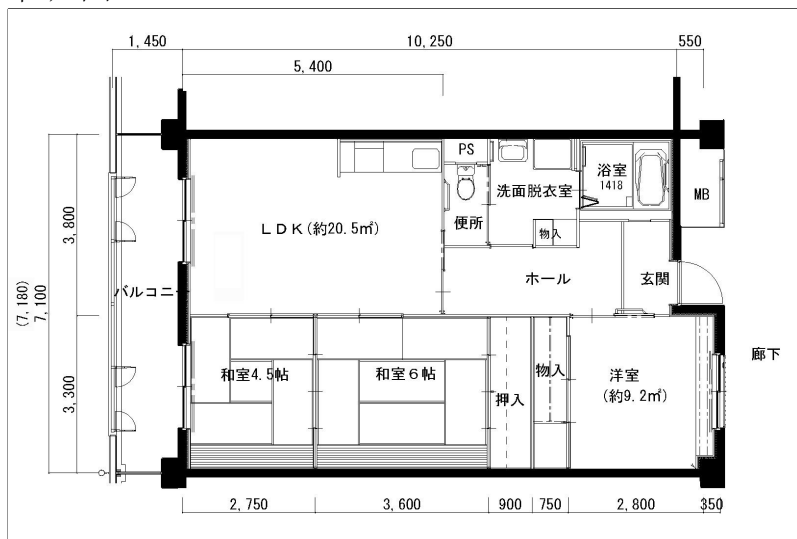

住戸図

681000_02_0. jpg

2DK-55.6m² (56.4m²) (-M)

住戸図

681000_03_0. jpg

3LDK-65.1m² (-L)

住戸図

681000_04_0. jpg

3LDK-74.6m² (75.4m²) (-0)

※スケールは任意です。