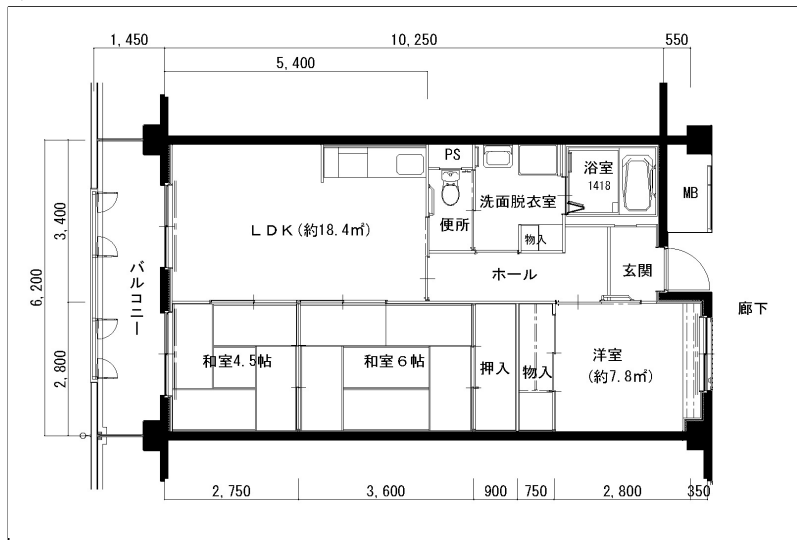

住戸図

681000_02_0. jpg

2DK-55.6m² (56.4m²) (-M)

住戸図

681000_03_0. jpg

3LDK-65.1m² (-L)

住戸図

681000_04_0. jpg

3LDK-74.6m² (75.4m²) (-0)

※スケールは任意です。