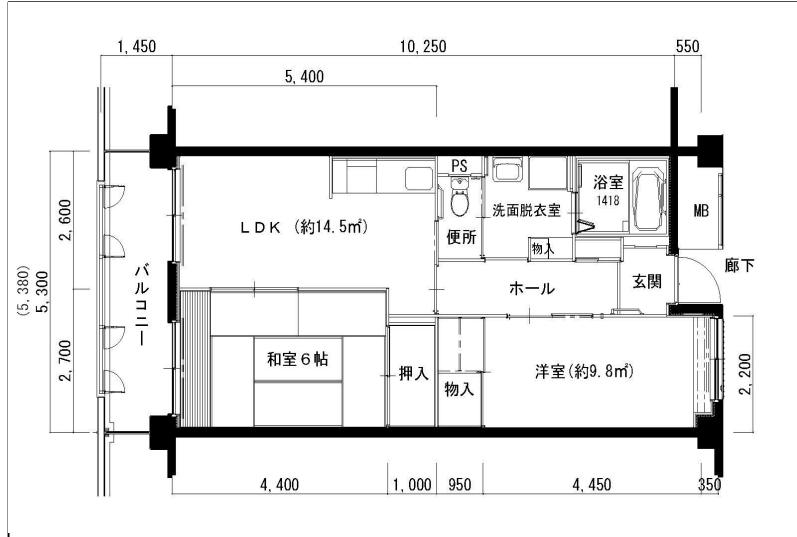

住戸図

681000_02_0. jpg

2DK-55.6m² (56.4m²) (-M)

住戸図

681000_03_0. jpg

3LDK-65.1m² (-L)

住戸図

681000_04_0. jpg

3LDK-74.6m² (75.4m²) (-0)

※スケールは任意です。