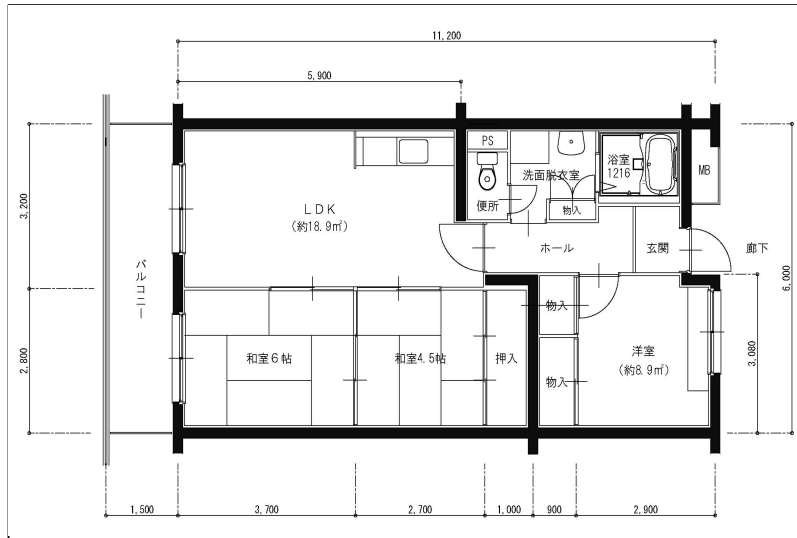

住戸図

762000\_01\_0.jpg

3LDK-62.96m<sup>2</sup> (旧2)

住戸図

762000\_02\_0.jpg

3LDK-66.32m<sup>2</sup> (旧1)

Empty text box.

※スケールは任意です。