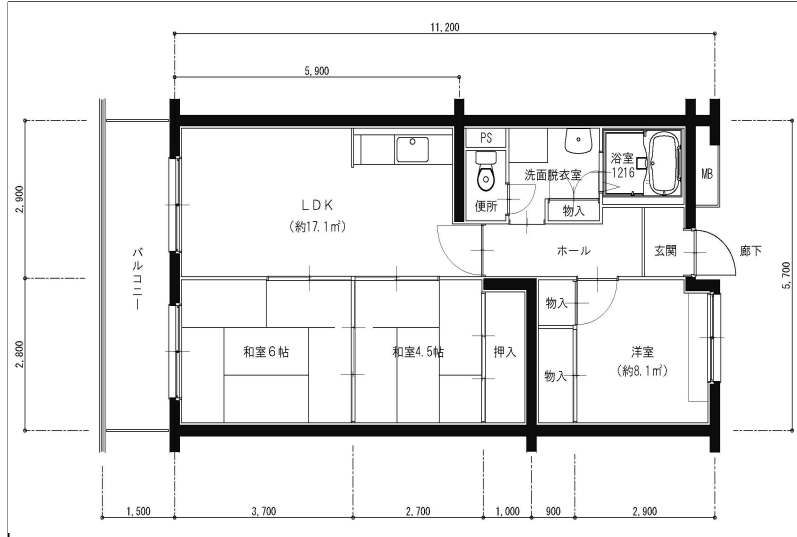

住戸図

762000\_01\_0.jpg

3LDK-62.96m<sup>2</sup> (旧2)

住戸図

762000\_02\_0.jpg

3LDK-66.32m<sup>2</sup> (旧1)

Empty text box.

※スケールは任意です。