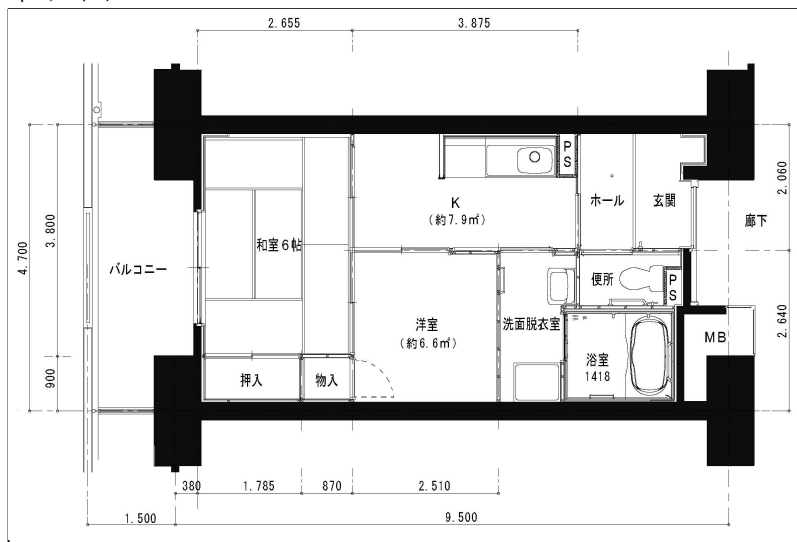

住戸図

409410_01_0.jpg

3LDK-64.20m²(L)

住戸図

409410_02_0.jpg

2DK-55.50m²(M)

住戸図

409410_03_0.jpg

2DK-55.40m²(M高齢者)

※スケールは任意です。

住戸図

409410_04_0.jpg

3LDK-73.50m²(0)

住戸図

409410_05_0.jpg

2K-39.80m²(S)

※スケールは任意です。