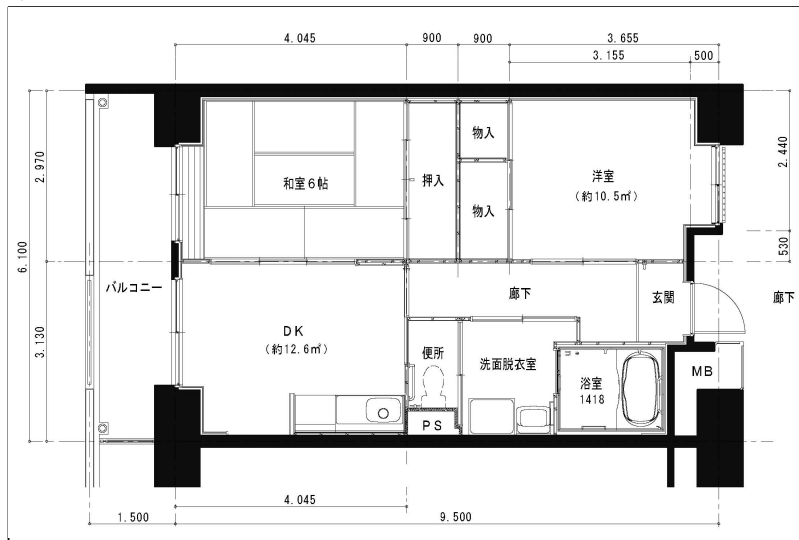

住戸図

409410_01_0.jpg

3LDK-64.20m²(L)

住戸図

409410_02_0.jpg

2DK-55.50m²(M)

住戸図

409410_03_0.jpg

2DK-55.40m²(M高齢者)

※スケールは任意です。

住戸図

409410_04_0.jpg

3LDK-73.50m²(0)

住戸図

409410_05_0.jpg

2K-39.80m²(S)

※スケールは任意です。