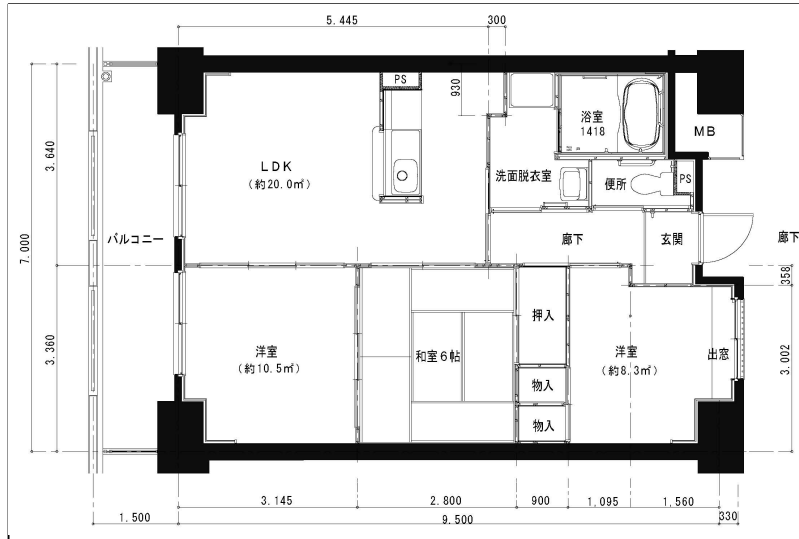

住戸図

409410_01_0.jpg

3LDK-64.20m²(L)

住戸図

409410_02_0.jpg

2DK-55.50m²(M)

住戸図

409410_03_0.jpg

2DK-55.40m²(M高齢者)

※スケールは任意です。

住戸図

409410_04_0.jpg

3LDK-73.50m²(0)

住戸図

409410_05_0.jpg

2K-39.80m²(S)

※スケールは任意です。