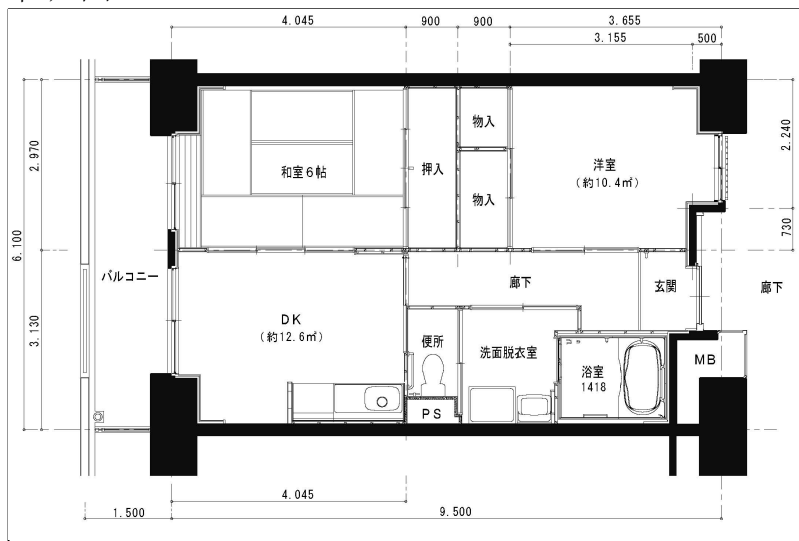

住戸図

409410_01_0.jpg

3LDK-64.20m²(L)

住戸図

409410_02_0.jpg

2DK-55.50m²(M)

住戸図

409410_03_0.jpg

2DK-55.40m²(M高齢者)

※スケールは任意です。

住戸図

409410_04_0.jpg

3LDK-73.50m²(0)

住戸図

409410_05_0.jpg

2K-39.80m²(S)

※スケールは任意です。