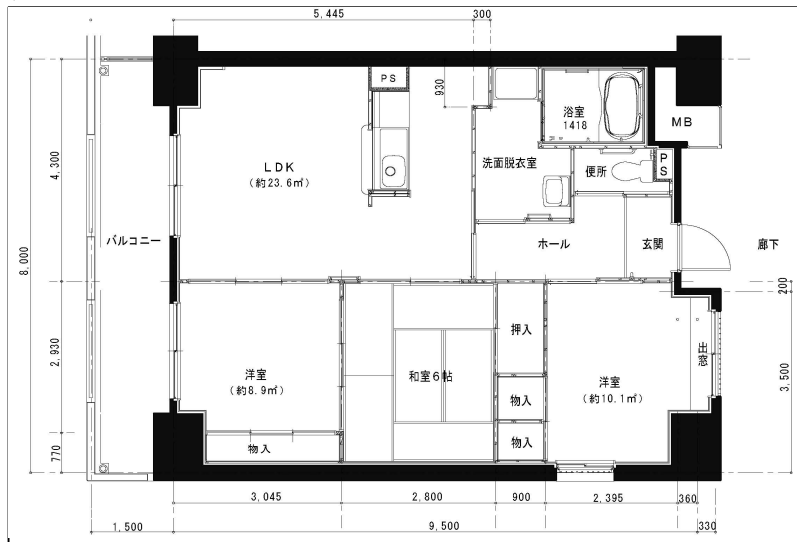

住戸図

409410_01_0.jpg

3LDK-64.20m²(L)

住戸図

409410_02_0.jpg

2DK-55.50m²(M)

住戸図

409410_03_0.jpg

2DK-55.40m²(M高齢者)

※スケールは任意です。

住戸図

409410_04_0.jpg

3LDK-73.50m²(0)

住戸図

409410_05_0.jpg

2K-39.80m²(S)

※スケールは任意です。