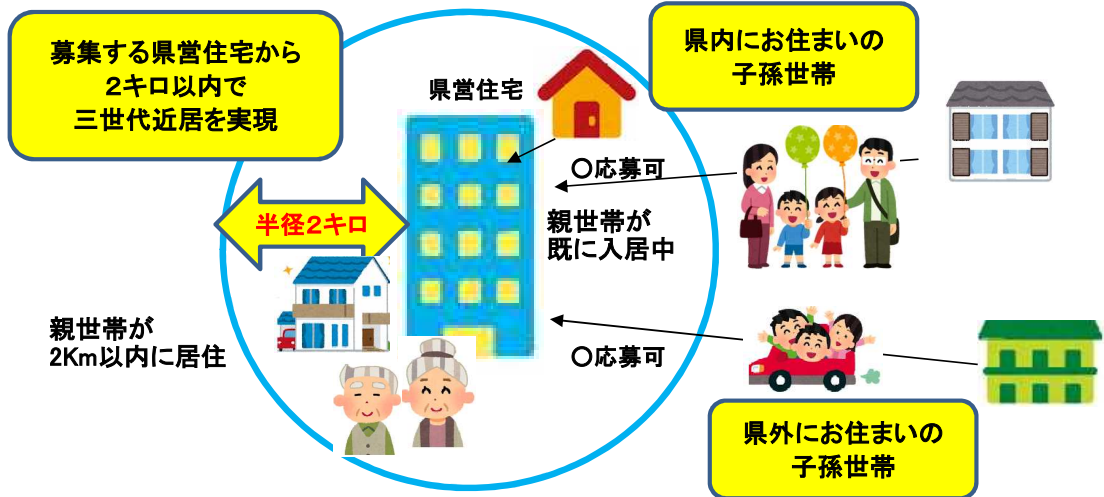

三世代優先入居のイメージ図

◆近居タイプ「三世代いきいき住宅(ご近所呼び寄せ)」◆

募集する県営住宅(号棟)から2キロ以内で三世代(二戸)の近居が実現する1住戸を募集
(※県外に居住している親世帯はお申し込みできません)

(1)募集する県営住宅又は県営住宅から2キロ以内に、親世帯が既に住んでいる場合

(2) 募集する県営住宅又は県営住宅から2キロ以内に、子孫世帯が既に住んでいる場合