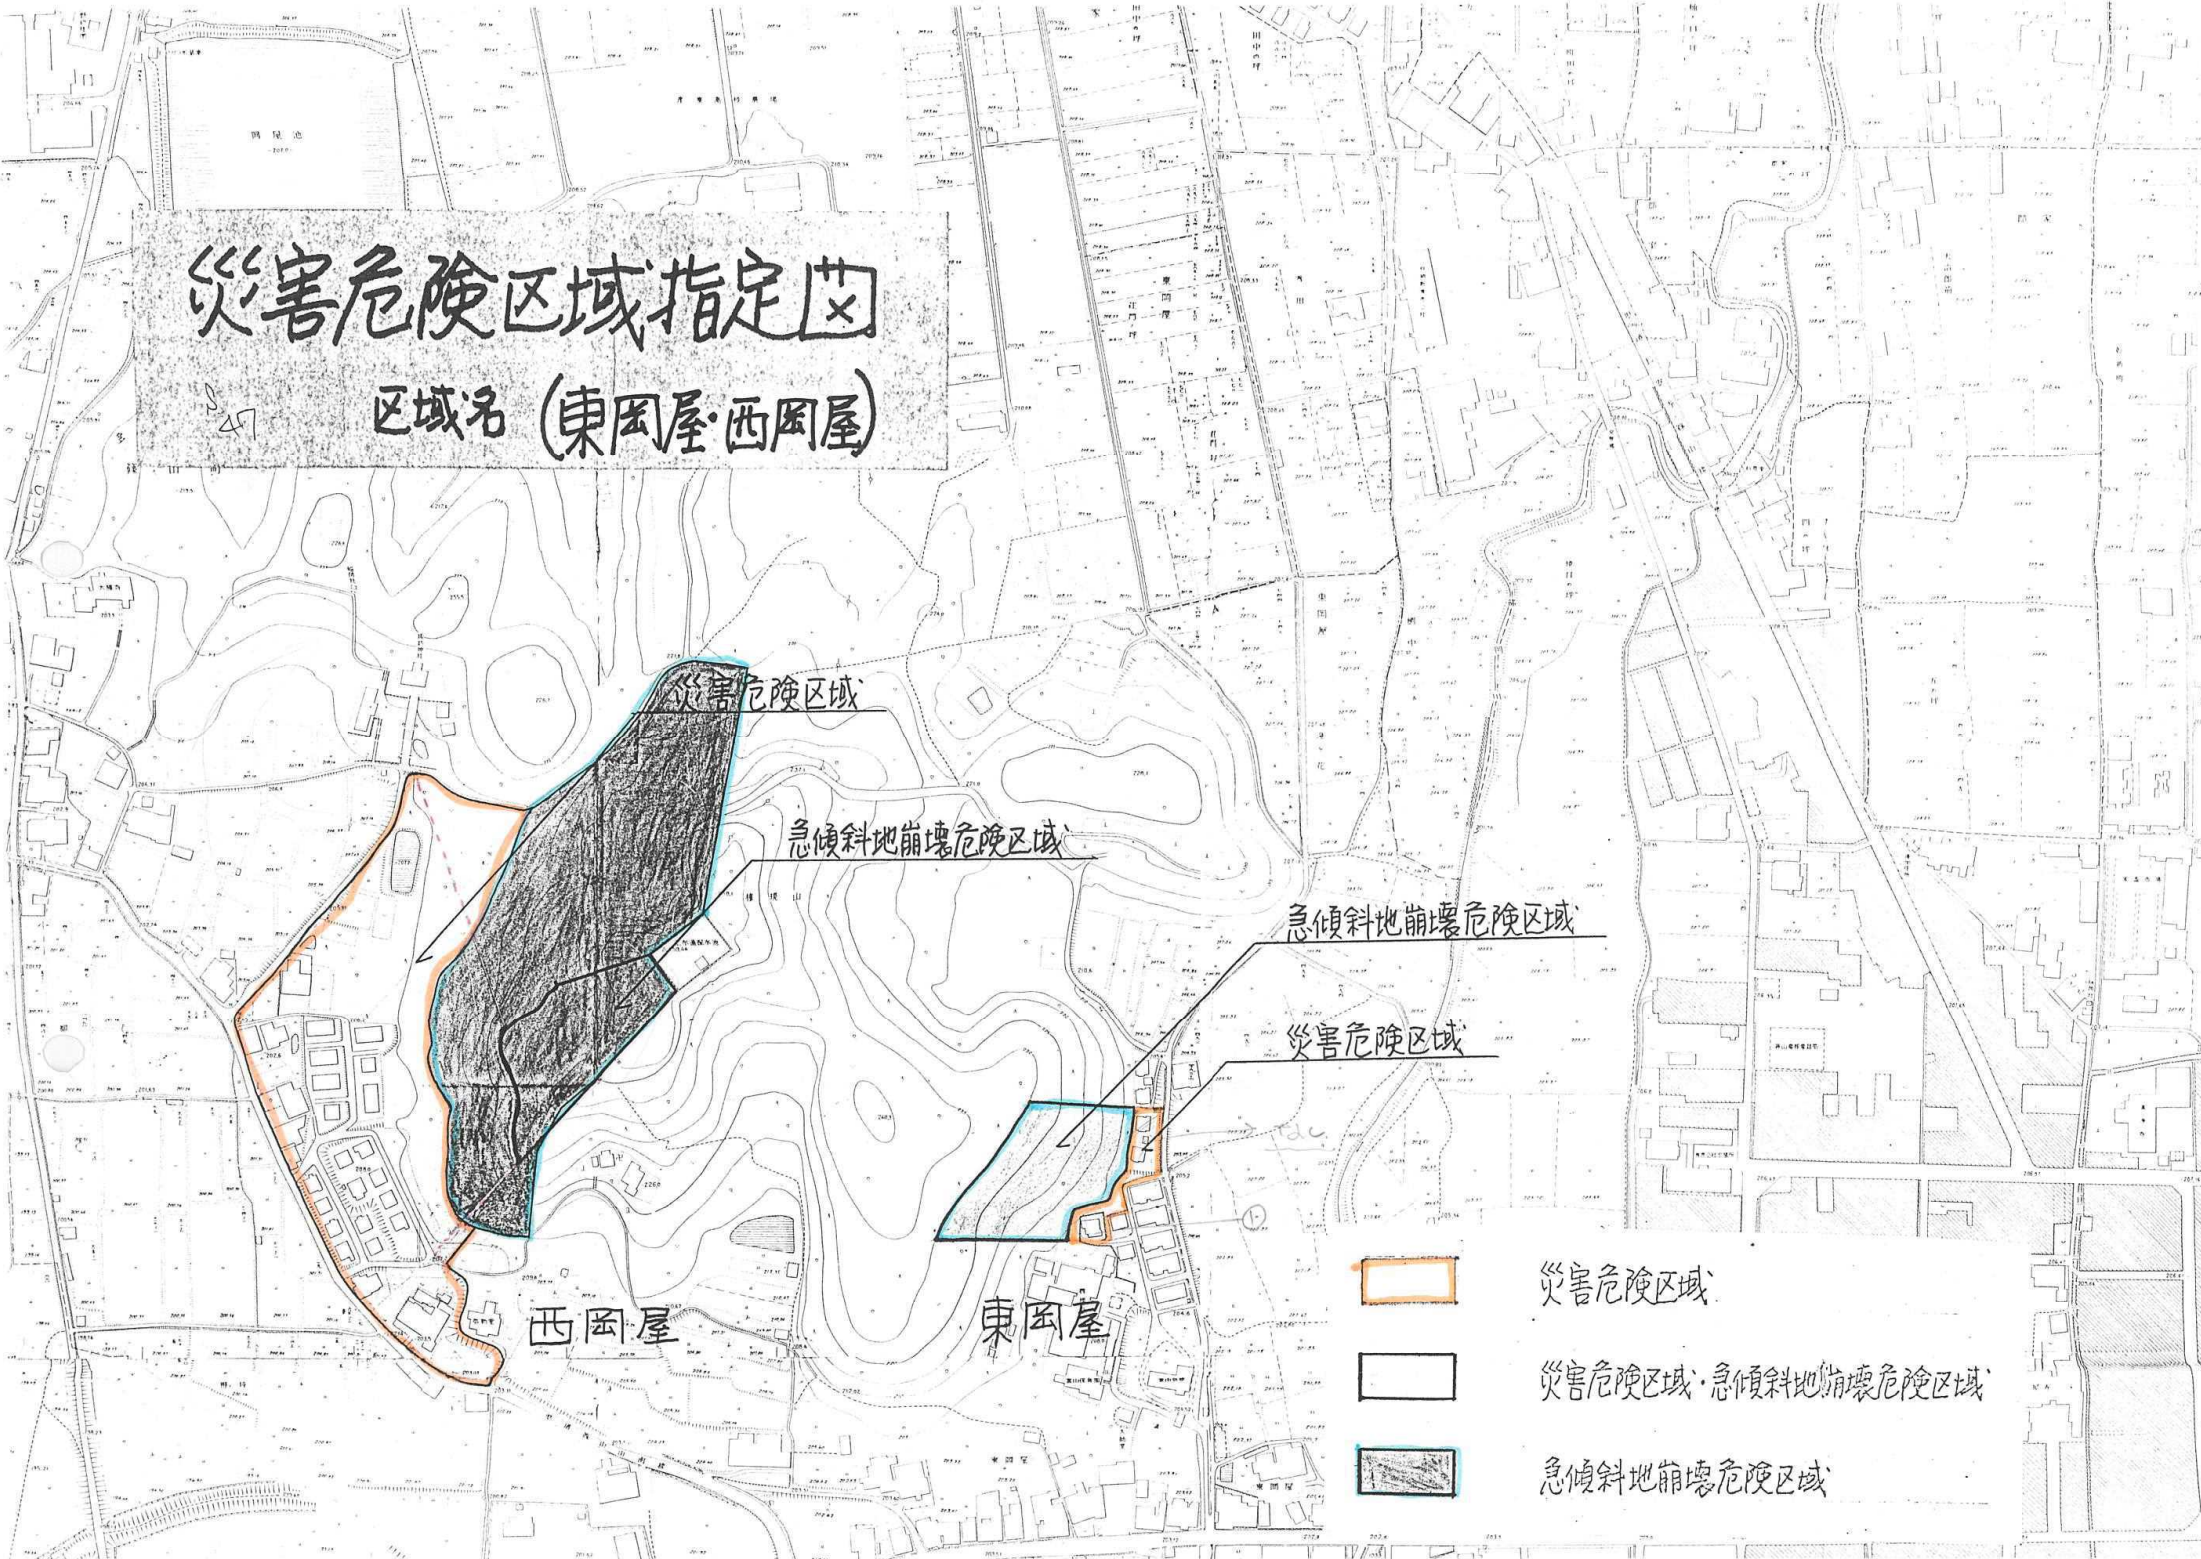

災害危険区域指定図

区域名 (東岡屋西岡屋)

災害危険区域

急傾斜地崩壊危険区域

急傾斜地崩壊危険区域

災害危険区域

西岡屋

東岡屋

災害危険区域

災害危険区域・急傾斜地崩壊危険区域

急傾斜地崩壊危険区域