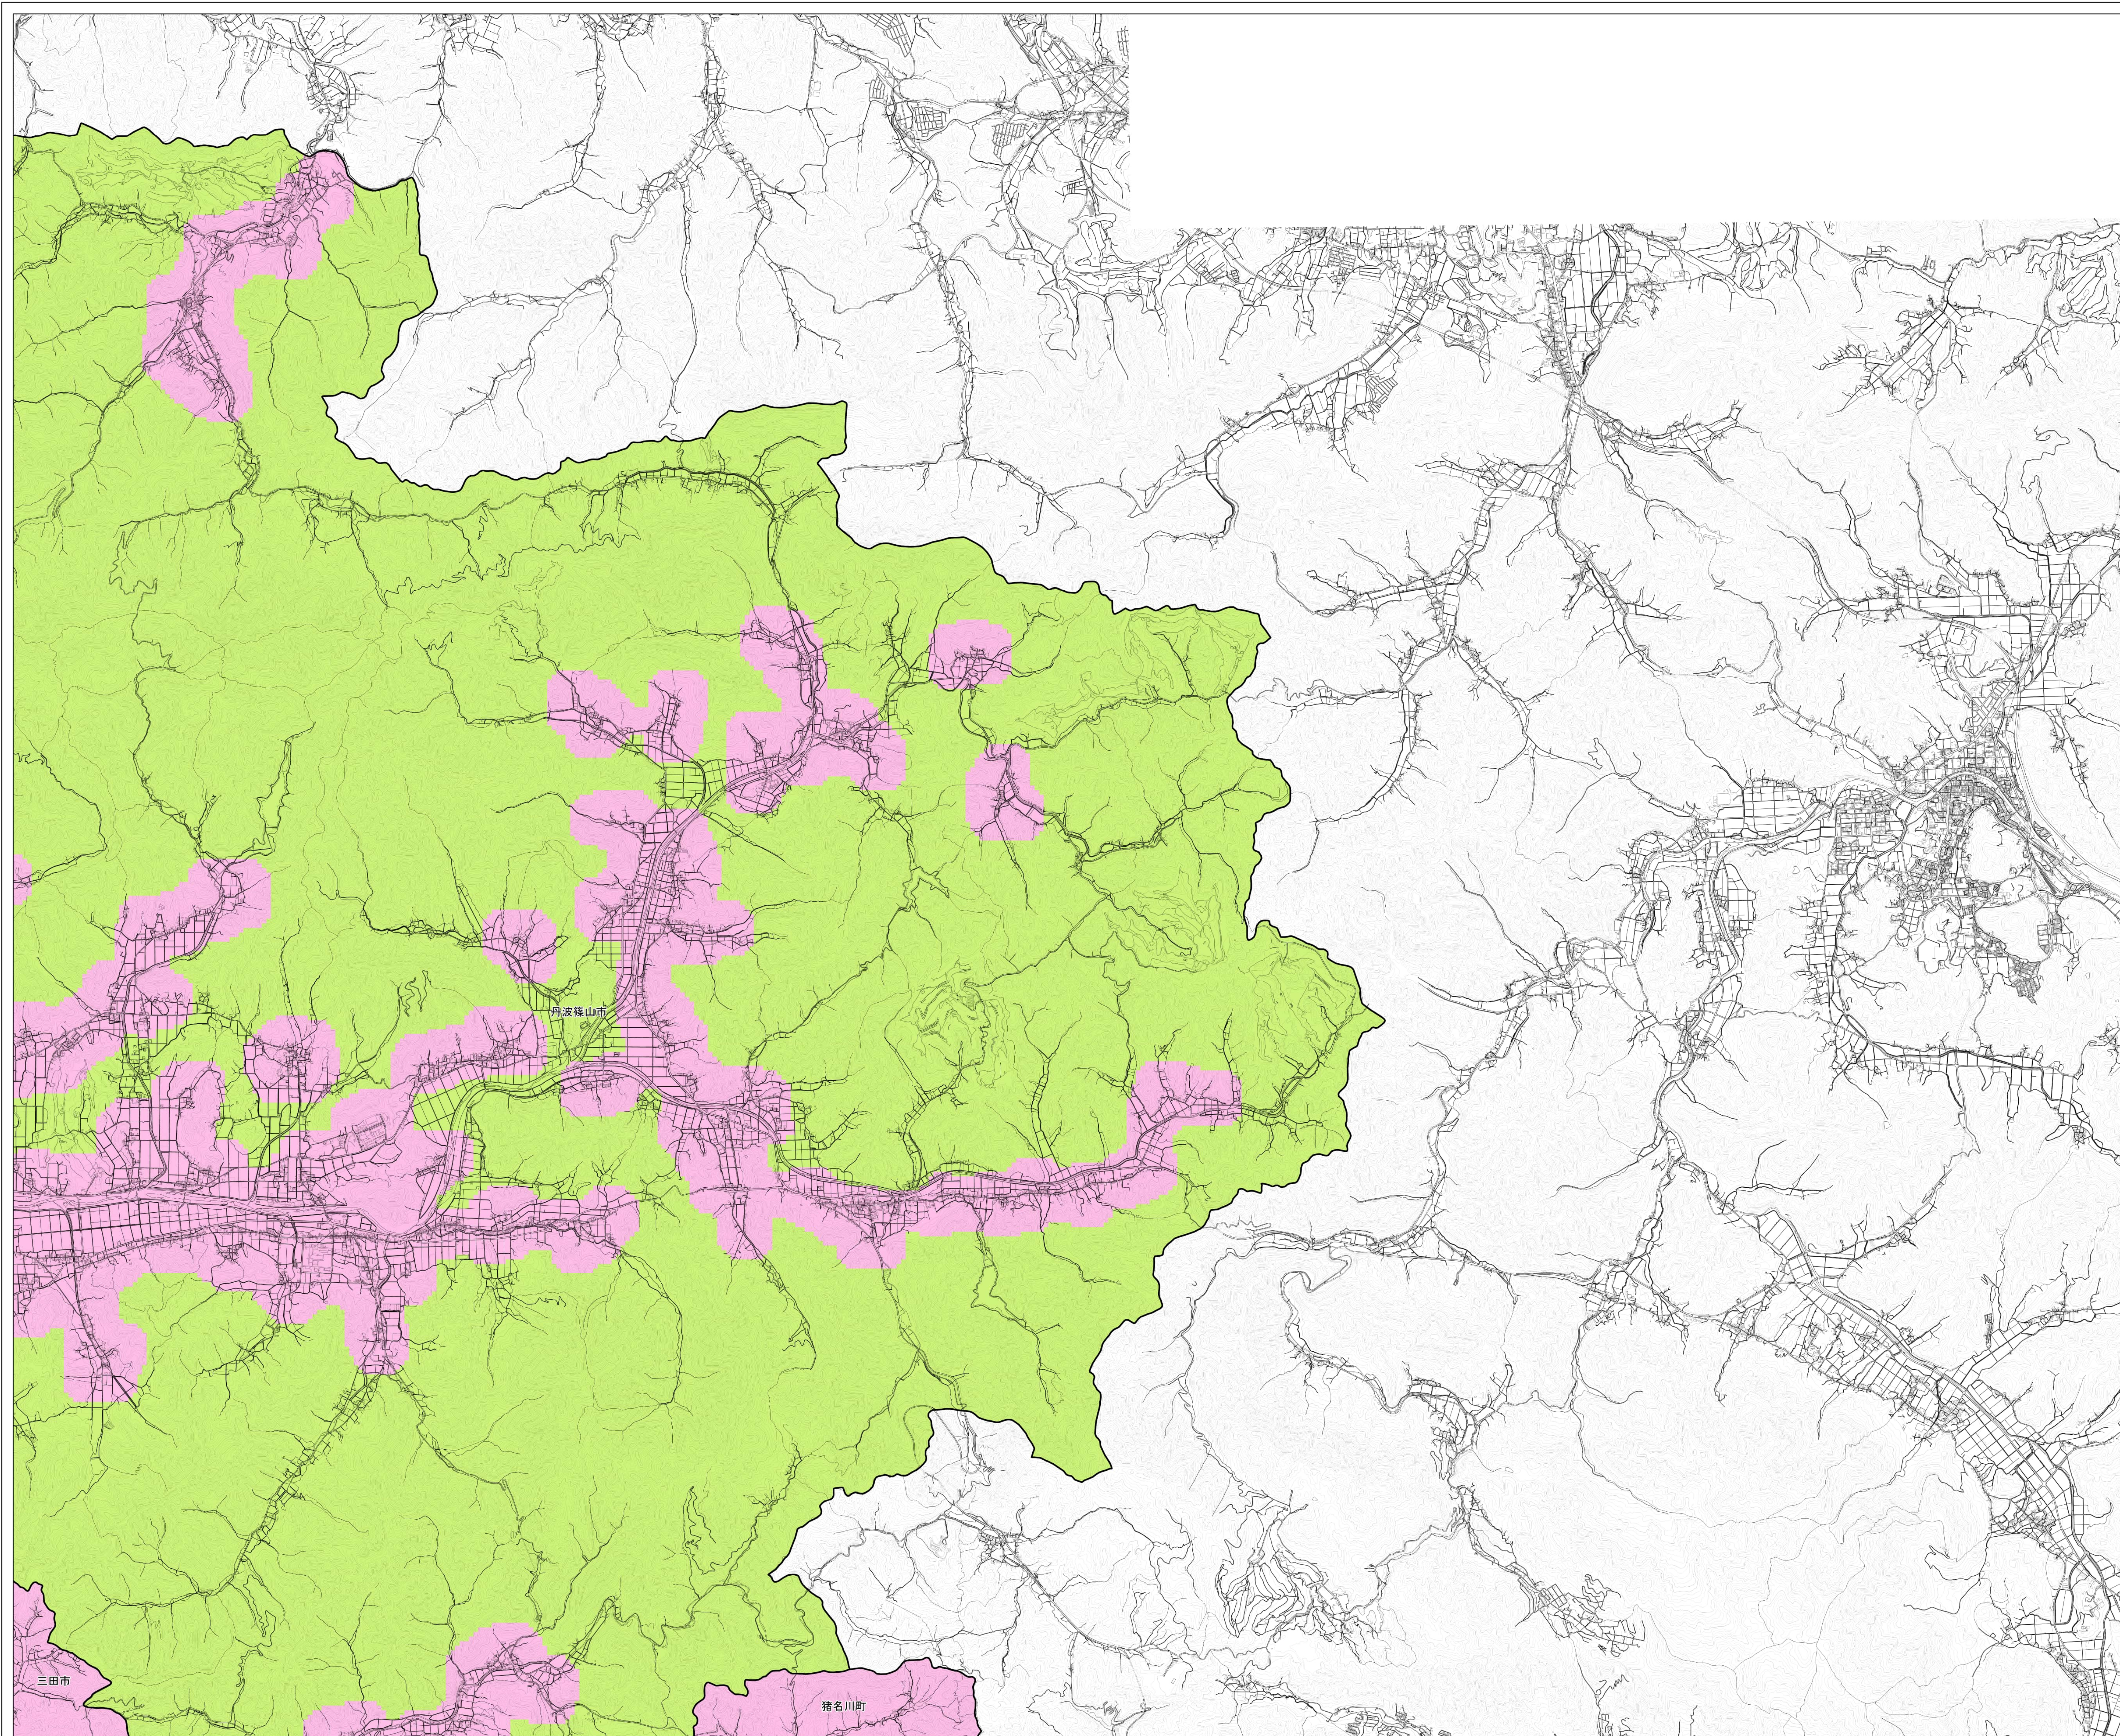

兵庫県宅地造成 等工事規制区域 及び特定盛土等 規制区域図

D-5

索引図

宅地造成等工事規制区域
 特定盛土等規制区域
 政令市・中核市

1:25,000
0 500 1,000 2,000 m