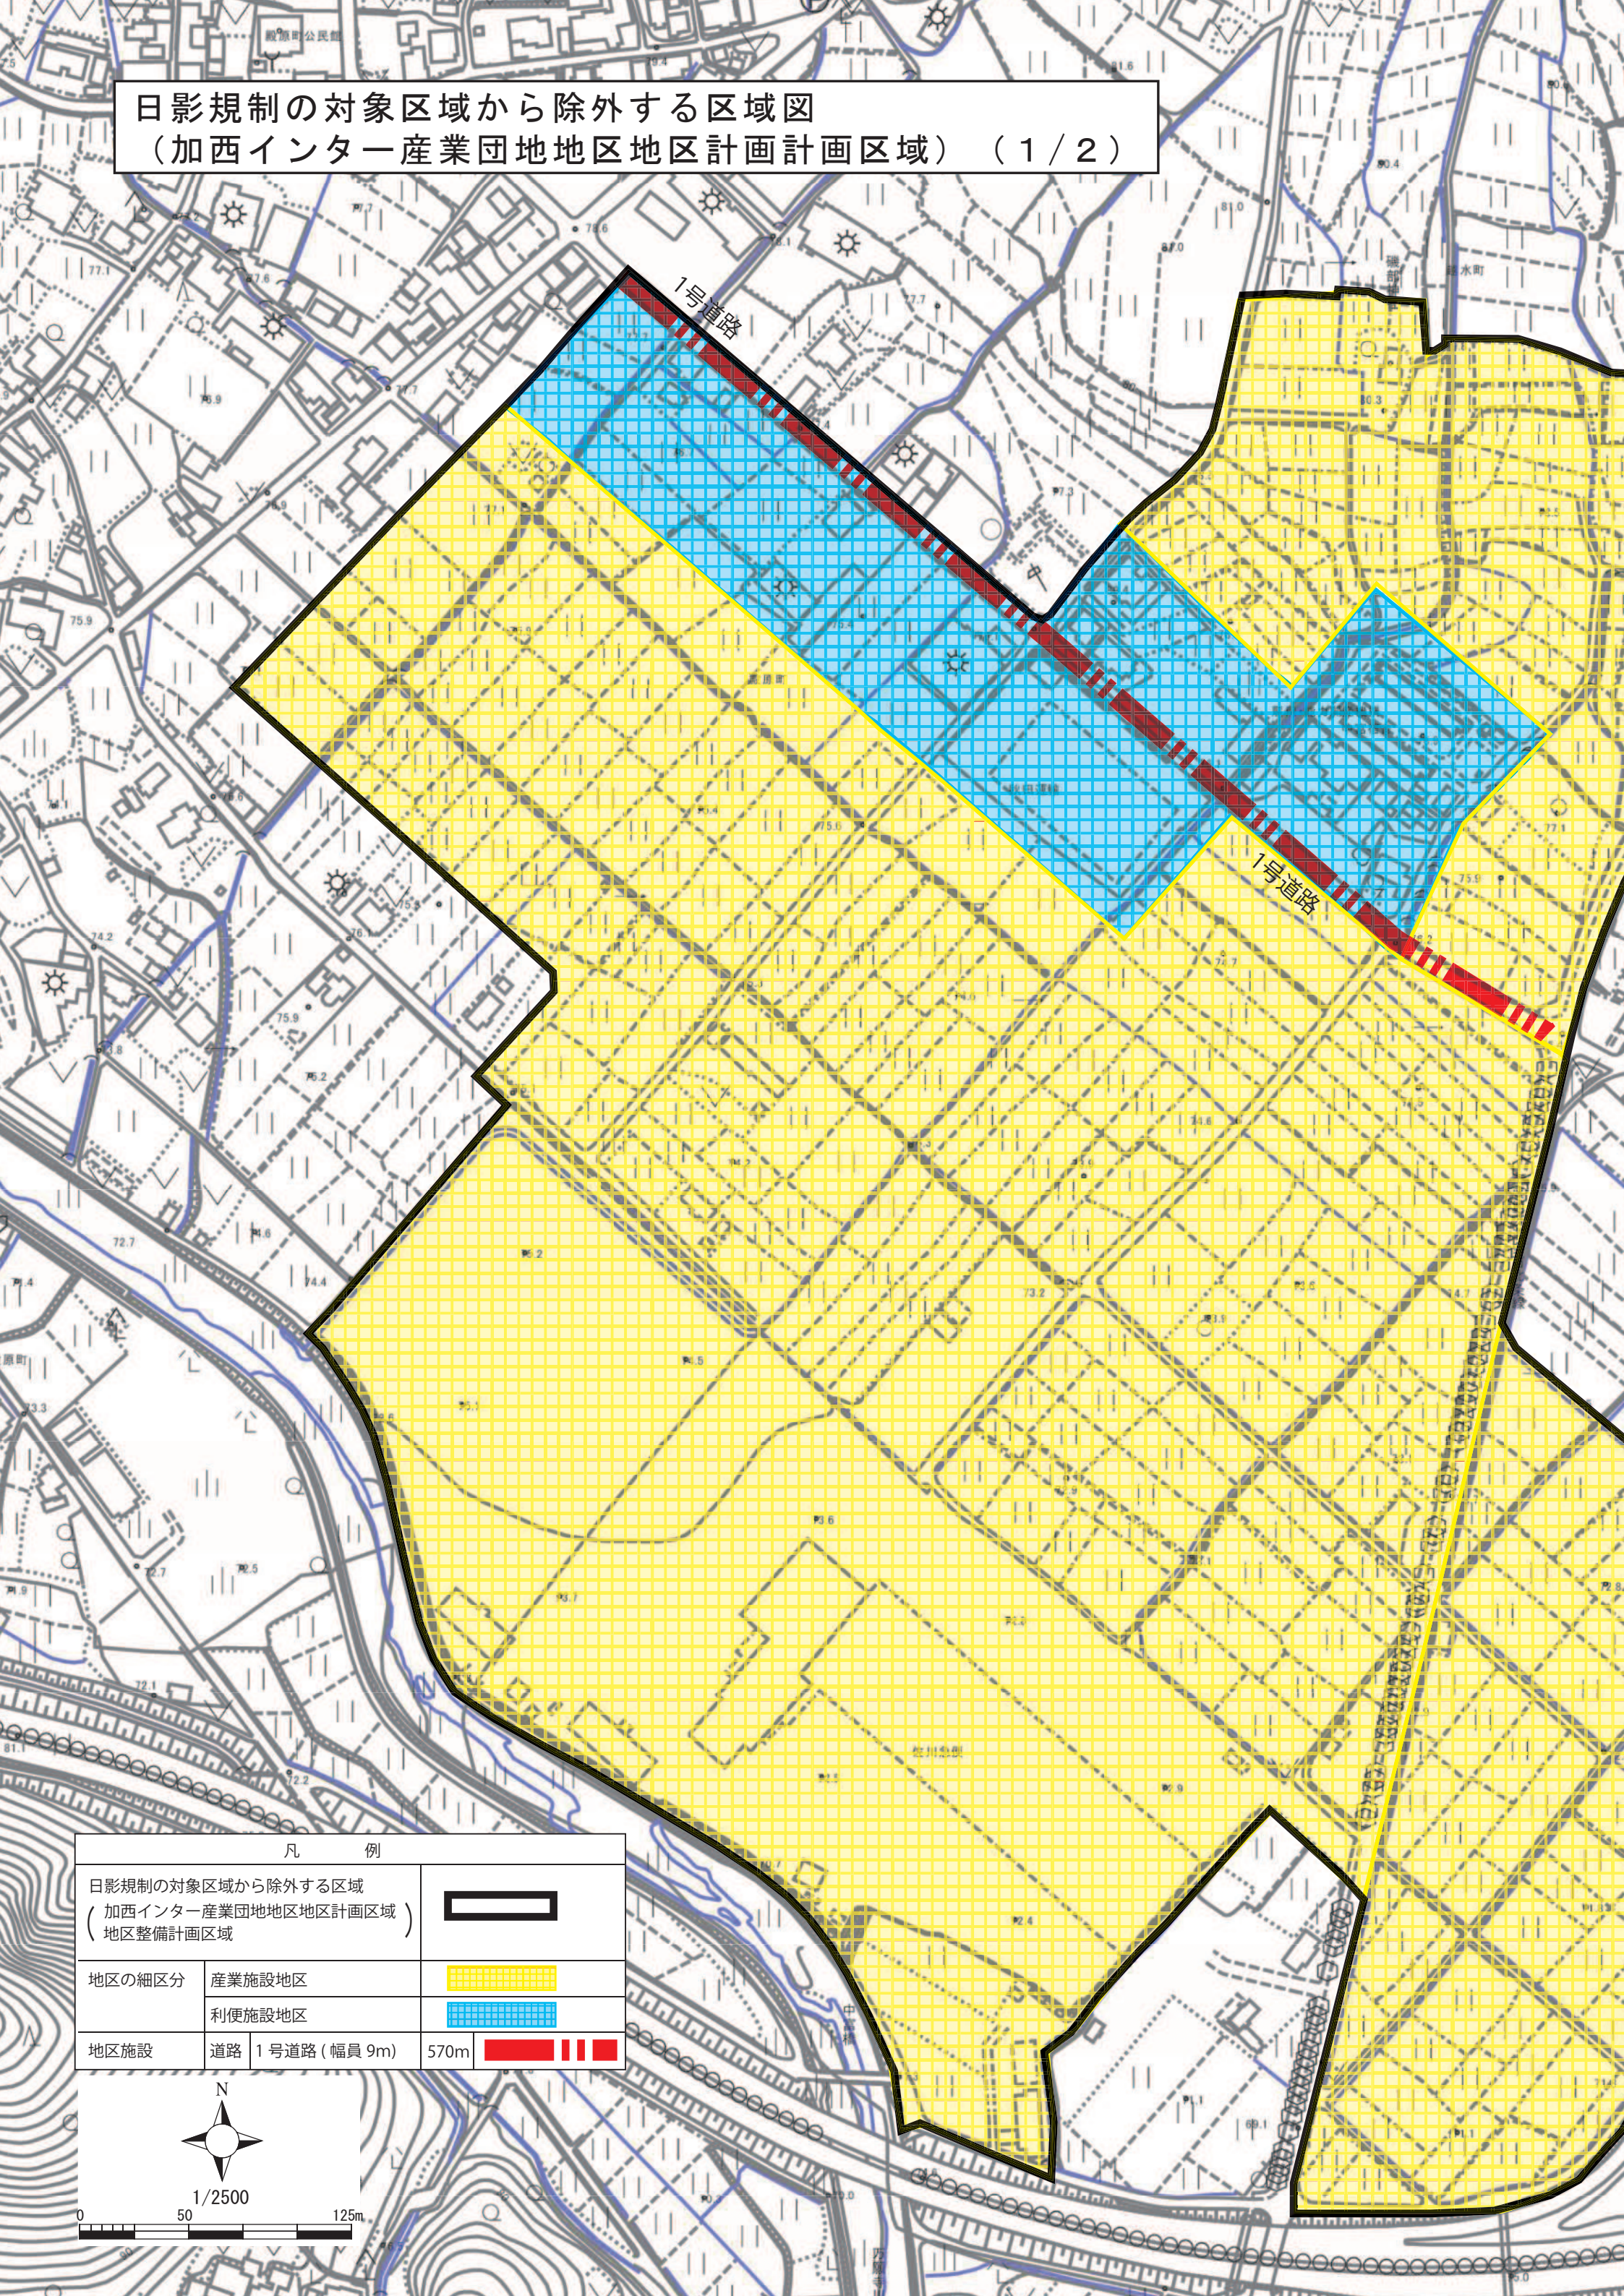

日影規制の対象区域から除外する区域図  
 (加西インター産業団地地区地区計画計画区域) (1/2)

凡 例	
日影規制の対象区域から除外する区域 (加西インター産業団地地区地区計画計画区域) 地区整備計画区域	
地区の細区分	産業施設地区
	便利施設地区
地区施設	道路 1号道路 (幅員 9m)
	570m

1/2500