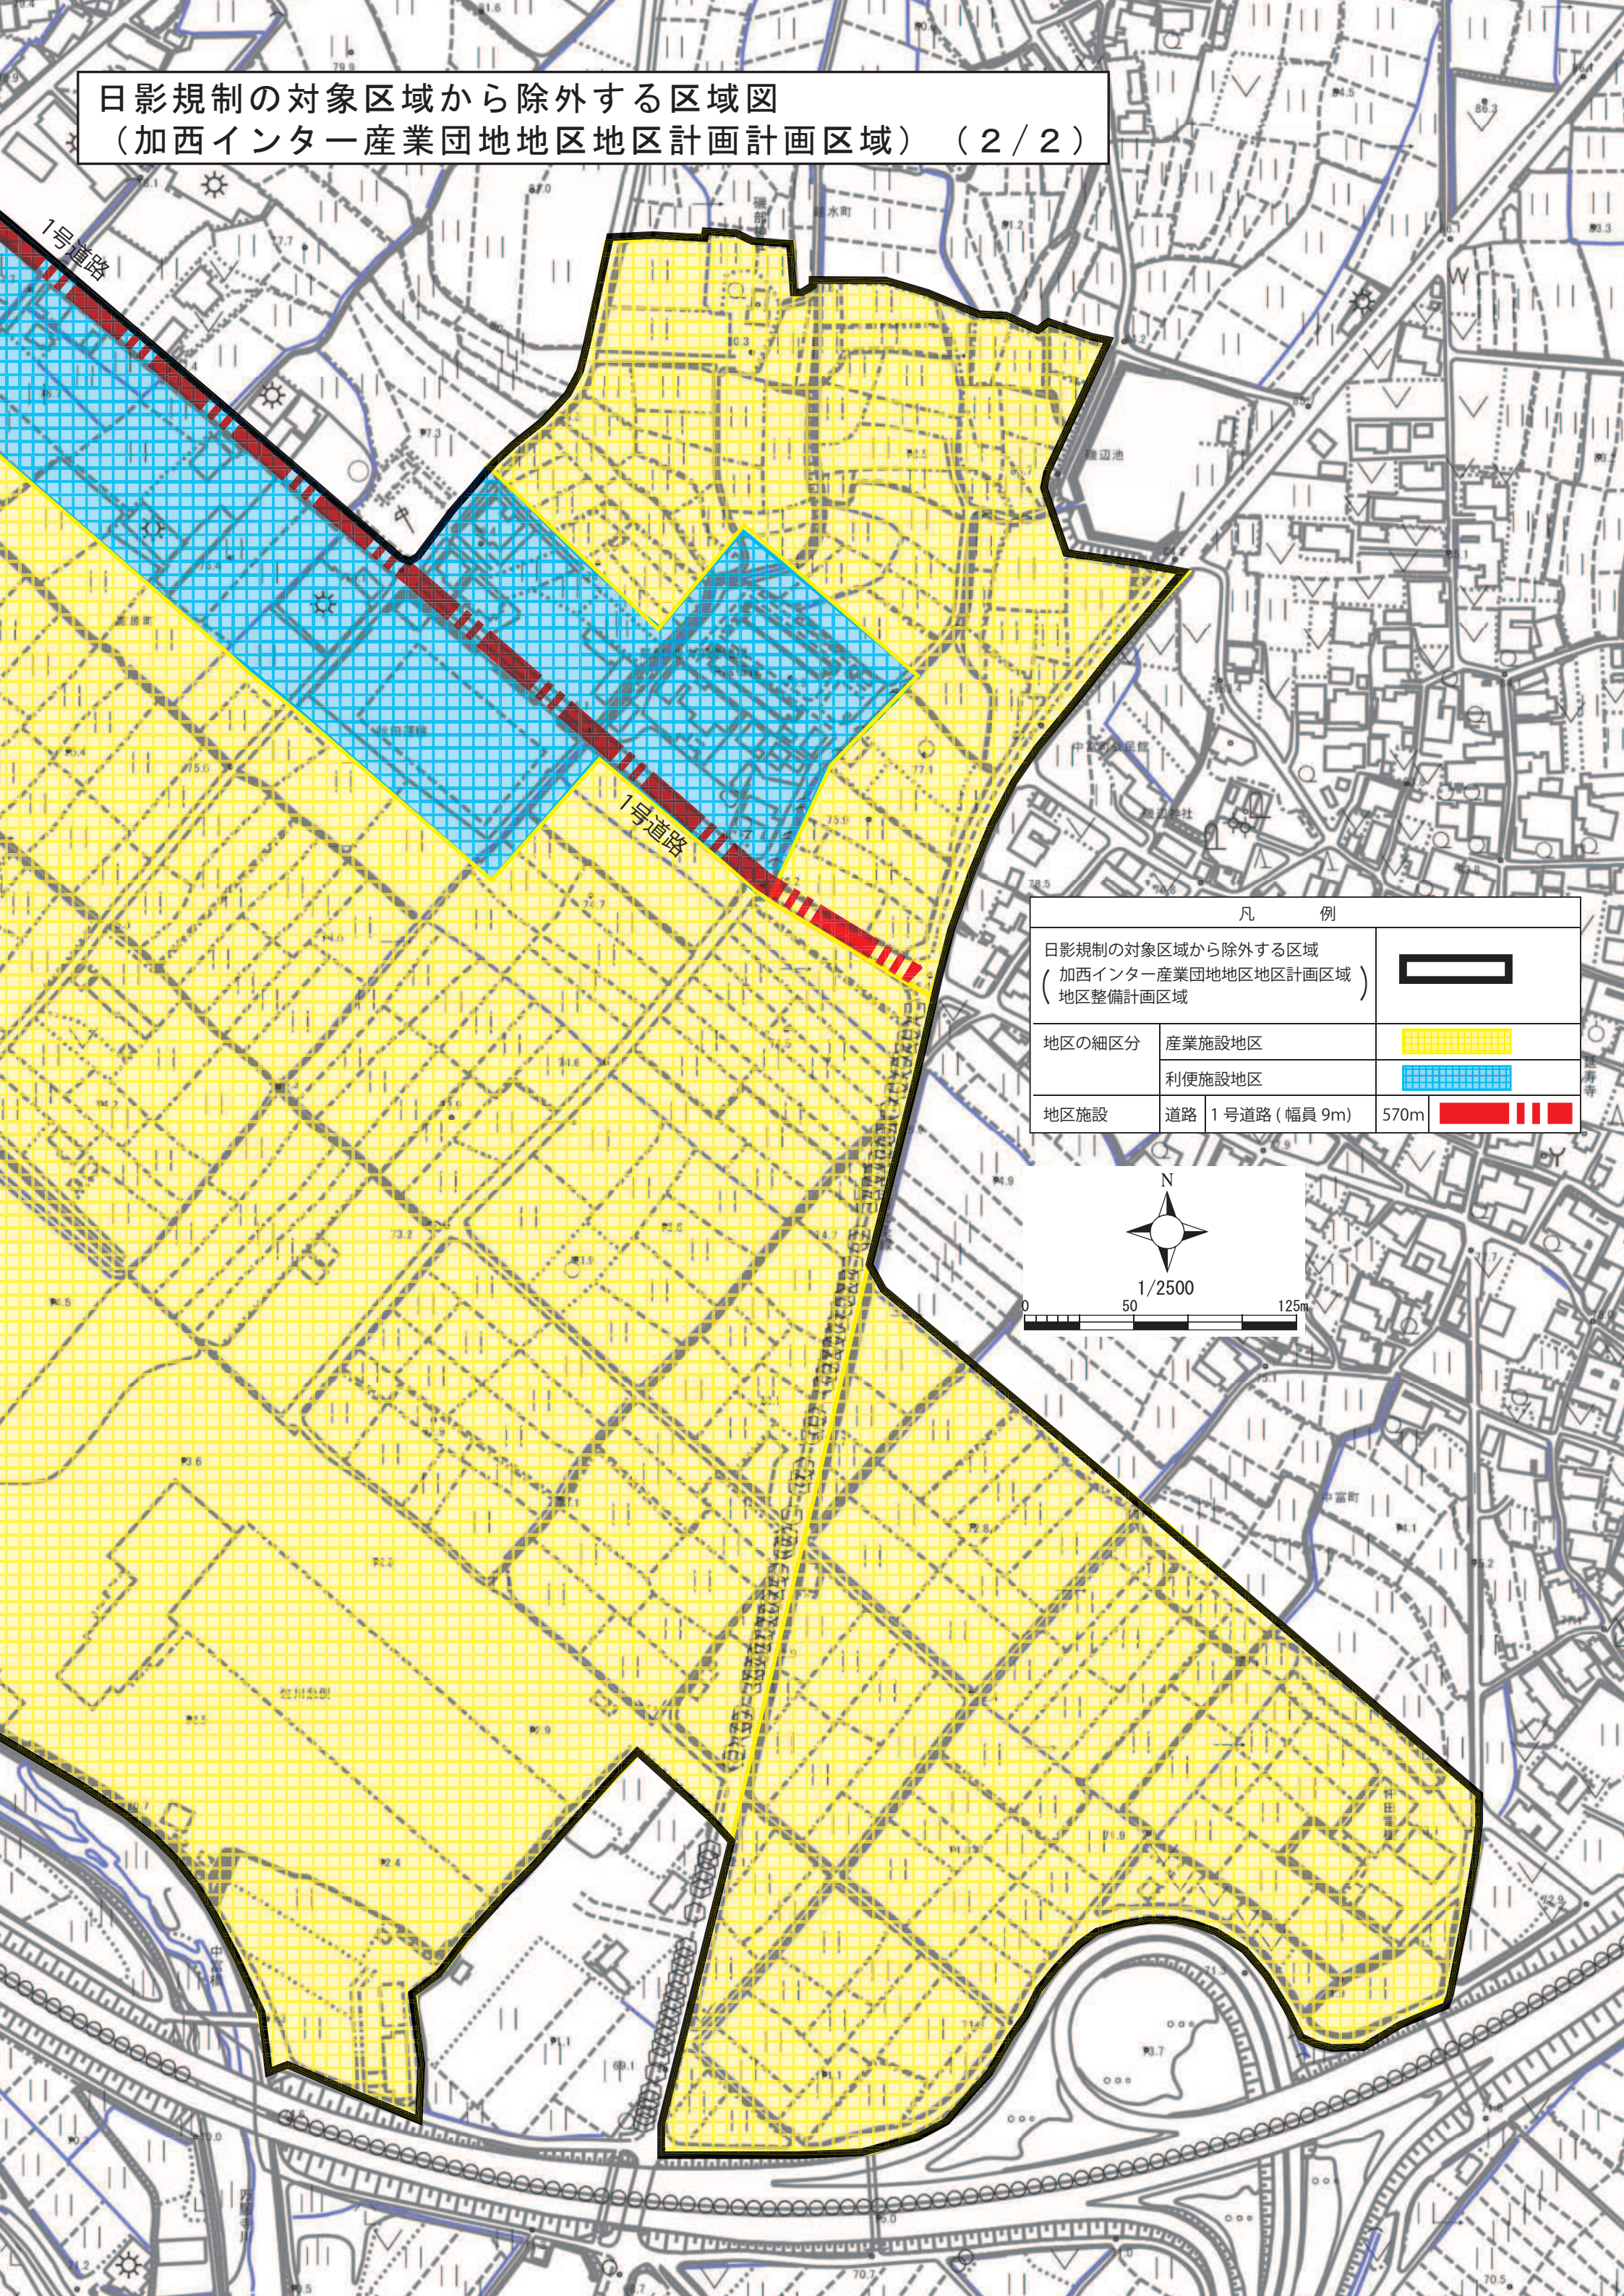

日影規制の対象区域から除外する区域図  
 (加西インター産業団地地区地区計画計画区域) (2/2)

凡 例			
日影規制の対象区域から除外する区域 (加西インター産業団地地区地区計画計画区域) 地区整備計画区域			
地区の細区分	産業施設地区		
	利便施設地区		
地区施設	道路 1号道路(幅員9m)	570m	