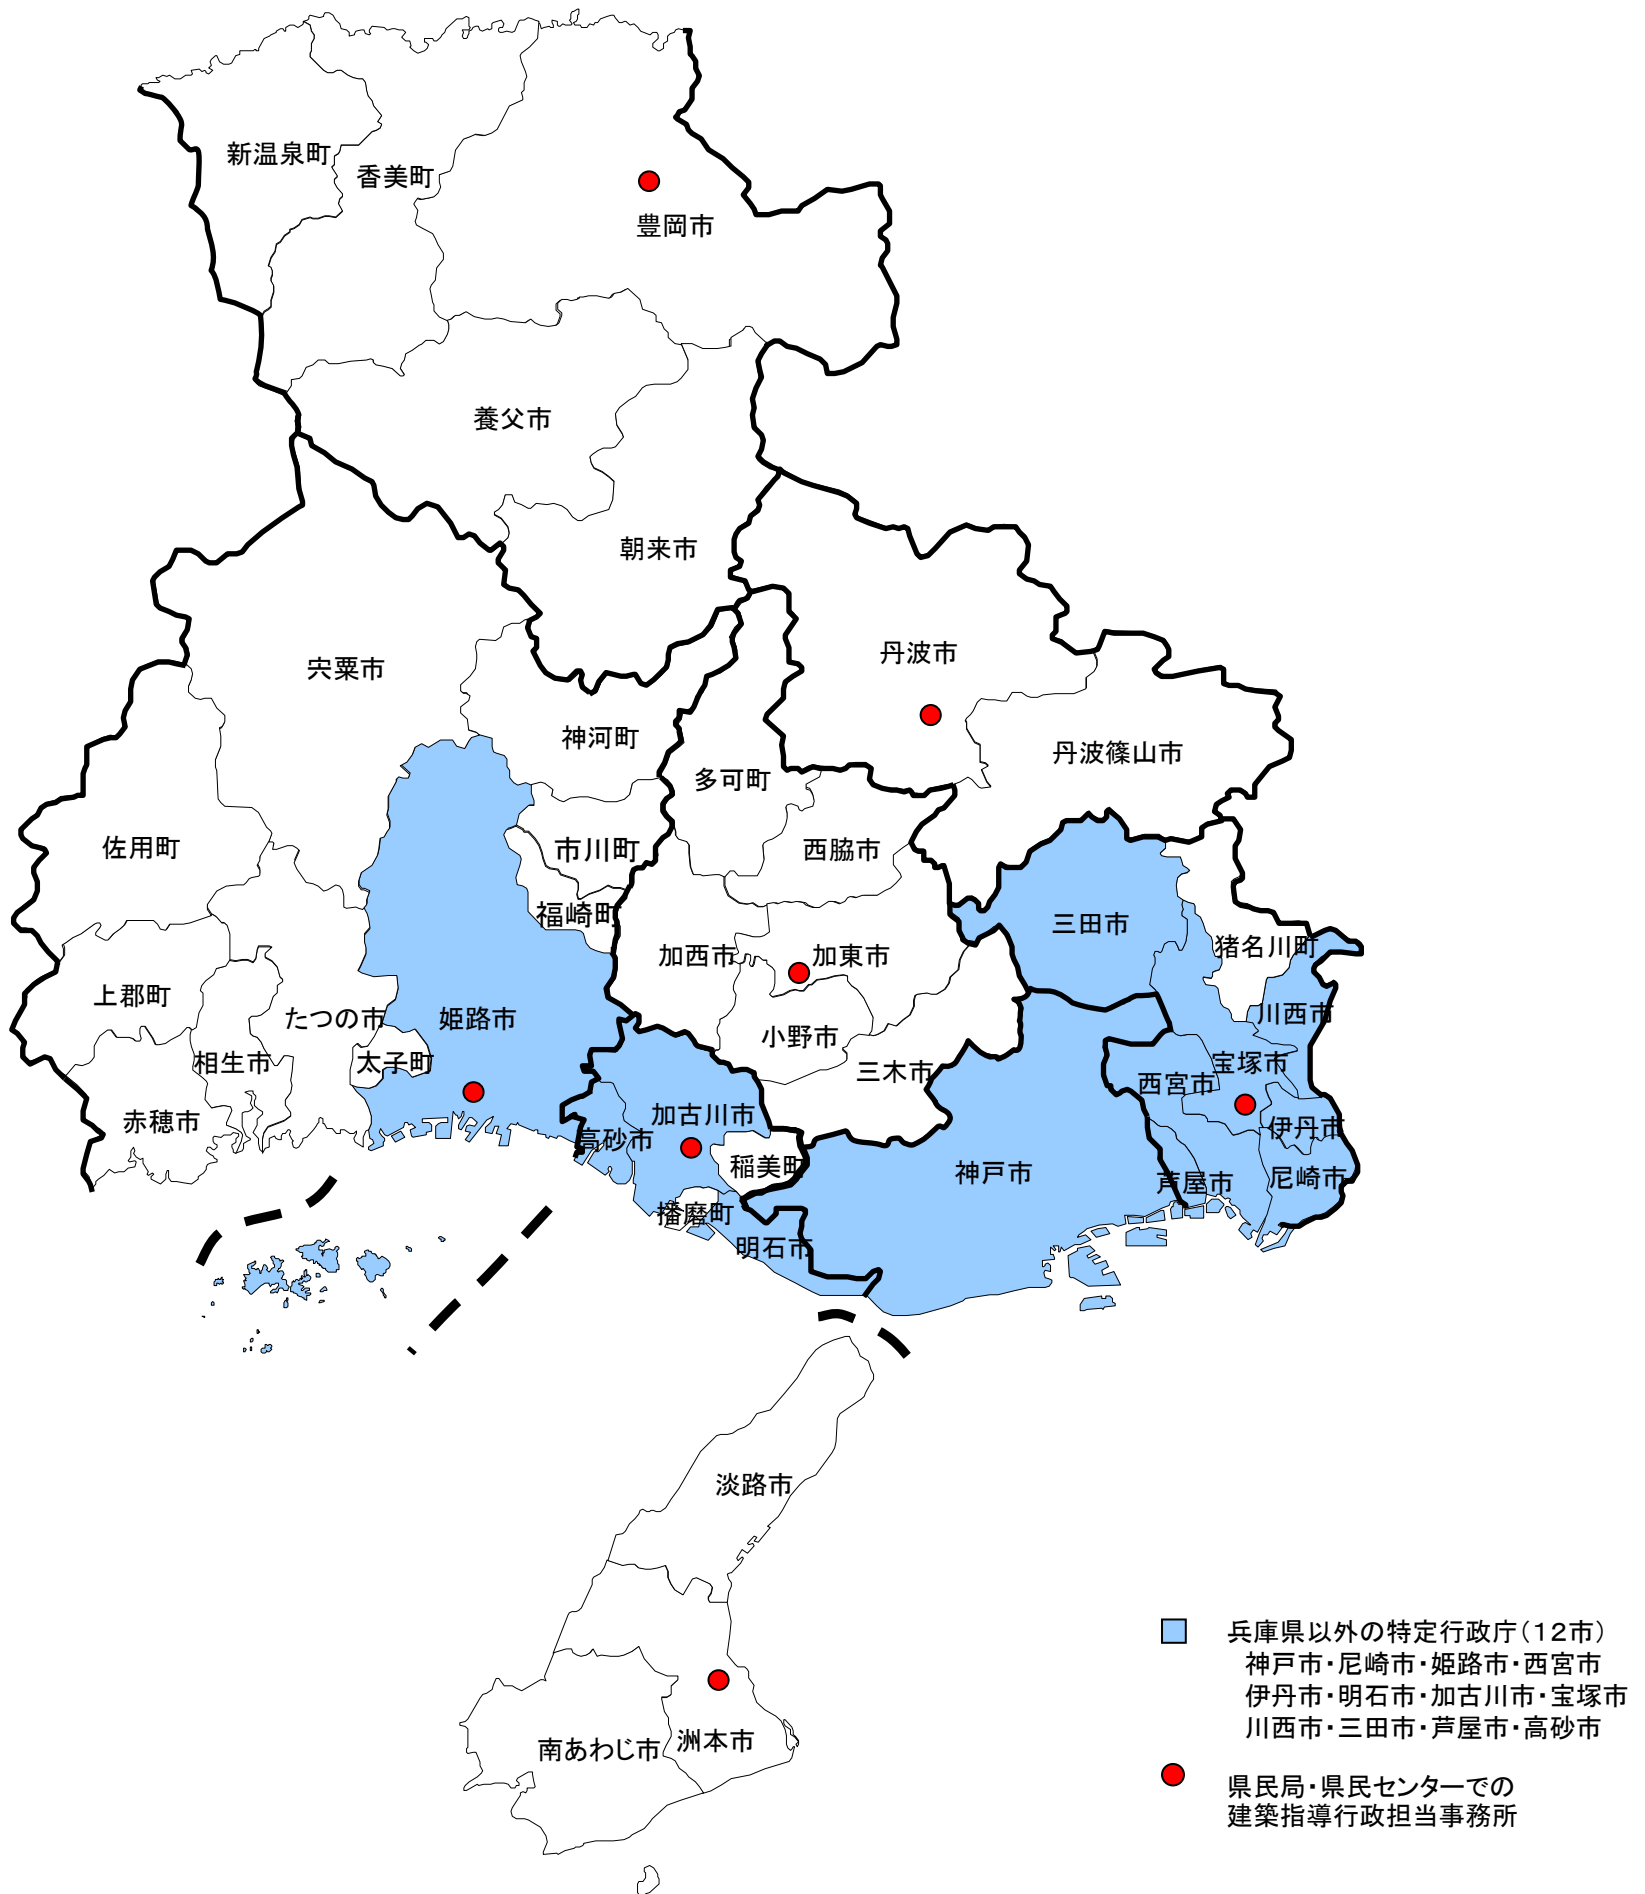

■ 県内特定行政庁等所管区域図

県民局・県民センター建築指導行政担当事務所の所在地

所管部署	所在地	所管区域
阪神北県民局宝塚土木事務所まちづくり建築課	宝塚市	猪名川町
東播磨県民局加古川土木事務所まちづくり建築課	加古川市	稲美町・播磨町
北播磨県民局加東土木事務所まちづくり建築課	加東市	西脇市・三木市・小野市・加西市・加東市・多可町
中播磨県民センター姫路土木事務所 まちづくり建築第1課、第2課	姫路市	相生市・赤穂市・宍粟市・たつの市・市川町・福崎町・神河町・太子町・上郡町・佐用町
但馬県民局豊岡土木事務所 まちづくり建築第1課、第2課	豊岡市	豊岡市・養父市・朝来市・香美町・新温泉町
丹波県民局丹波土木事務所まちづくり建築課	丹波市	丹波篠山市・丹波市
淡路県民局洲本土木事務所まちづくり建築課	洲本市	洲本市・南あわじ市・淡路市