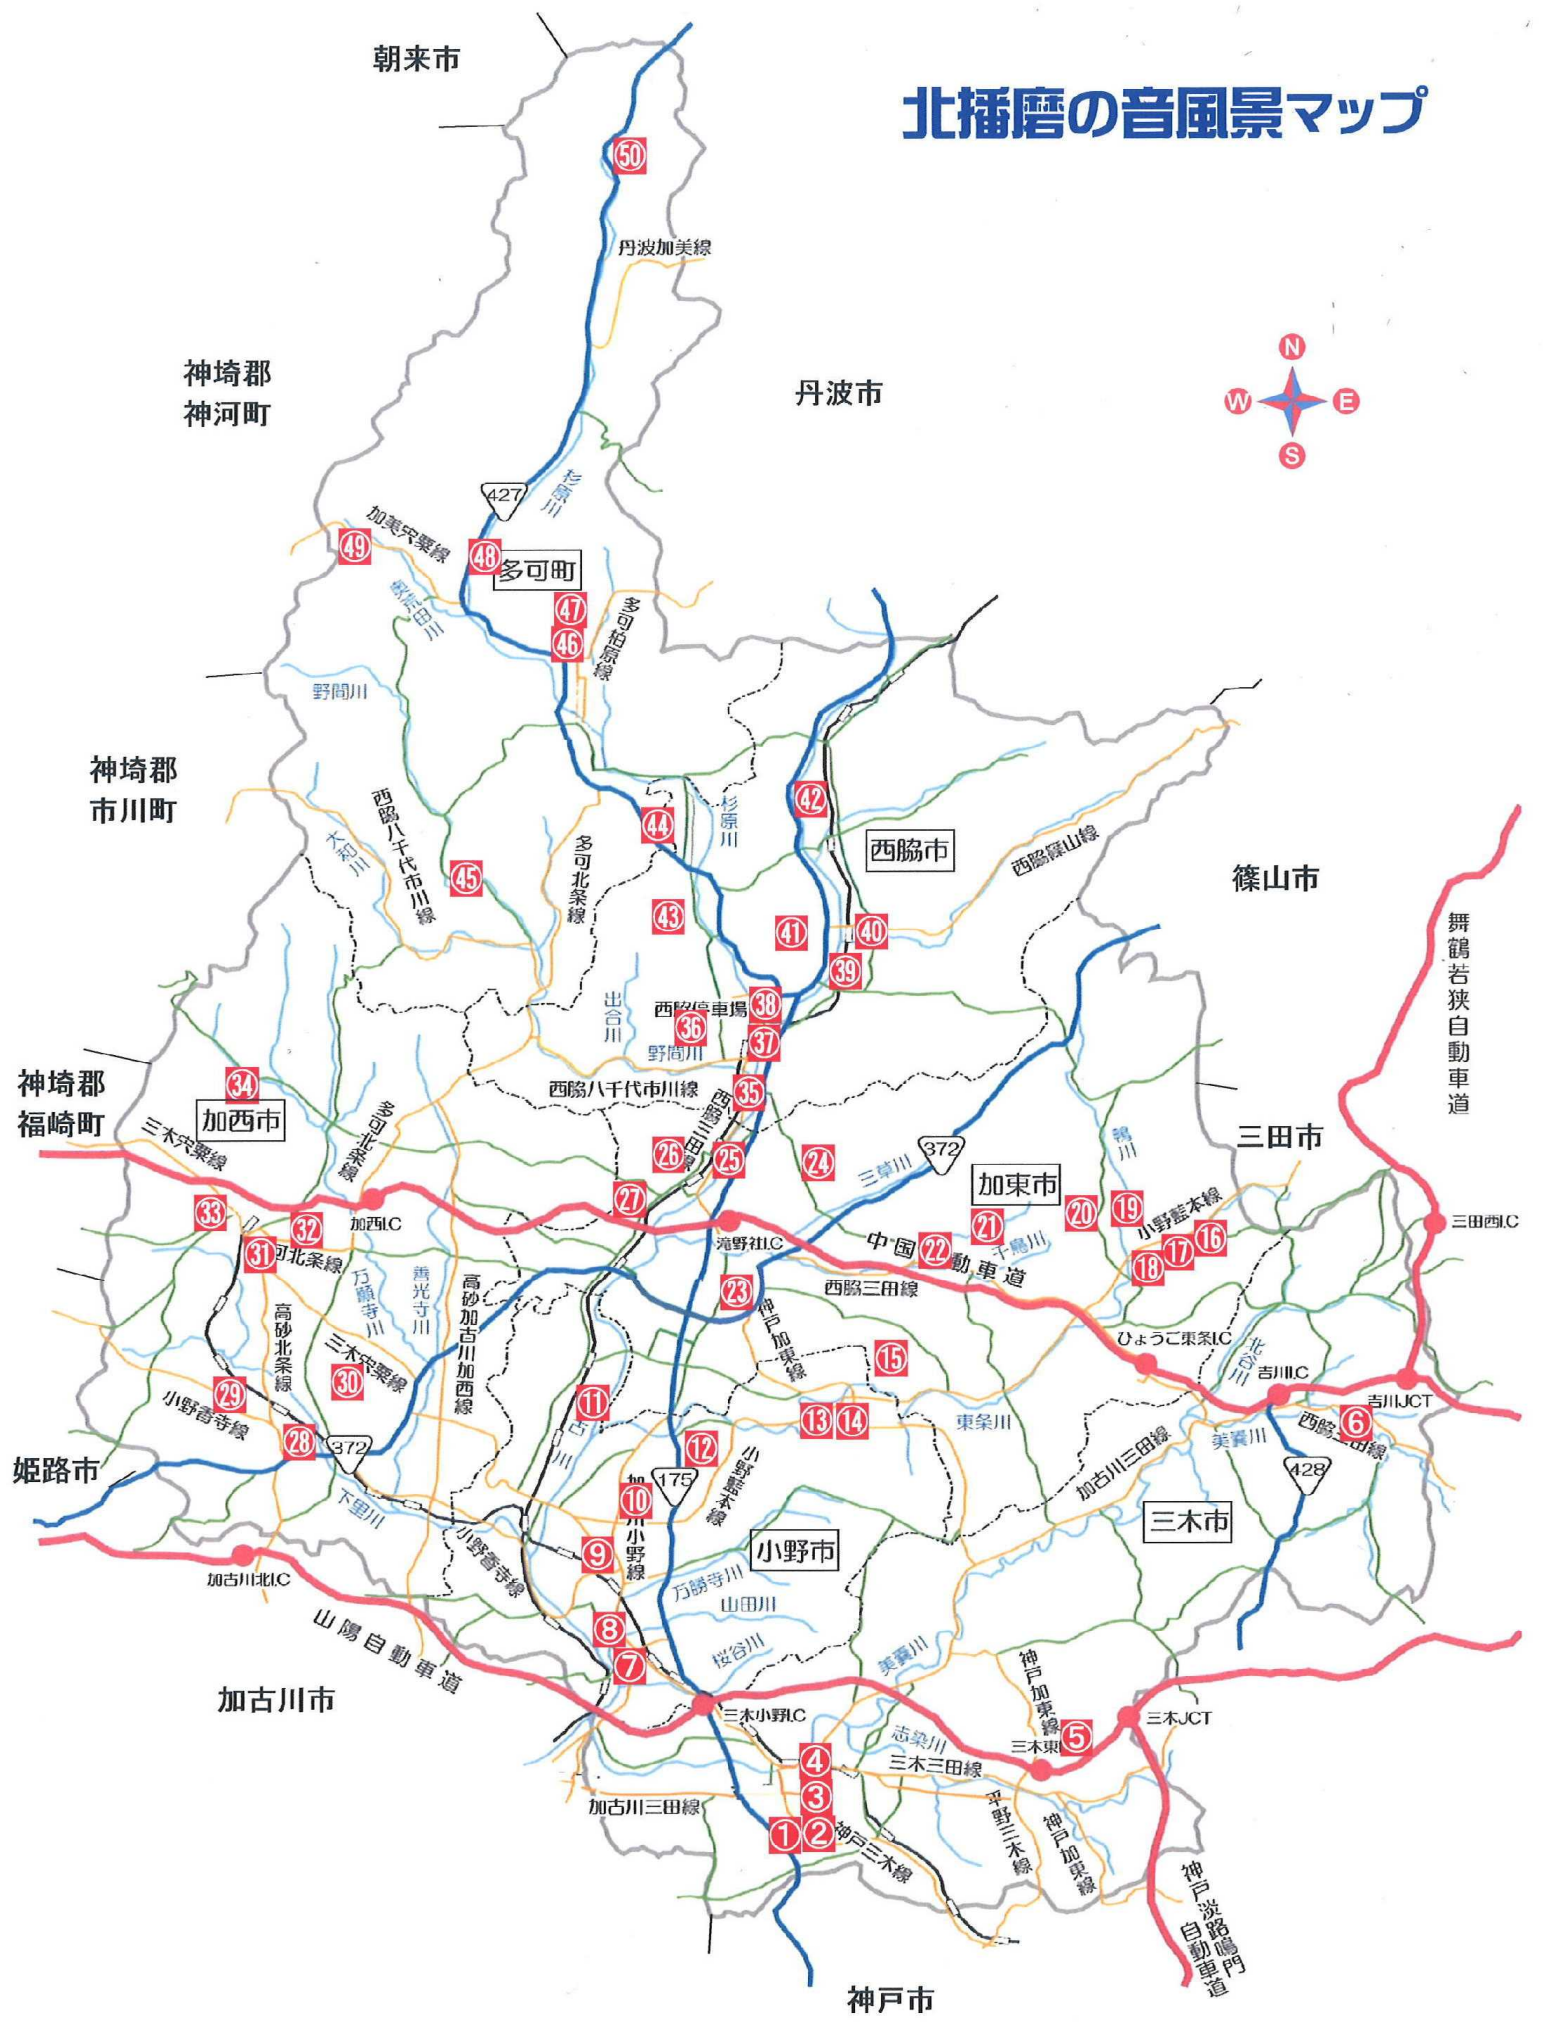

北播磨の音風景マップ

朝来市

神埼郡
神河町

丹波市

神埼郡
市川町

篠山市

神埼郡
福崎町

加西市

加東市

三田市

姫路市

加古川市

小野市

三木市

神戸市

舞鶴若狭自動車道

山陽自動車道

神戸淡路門
自動車道