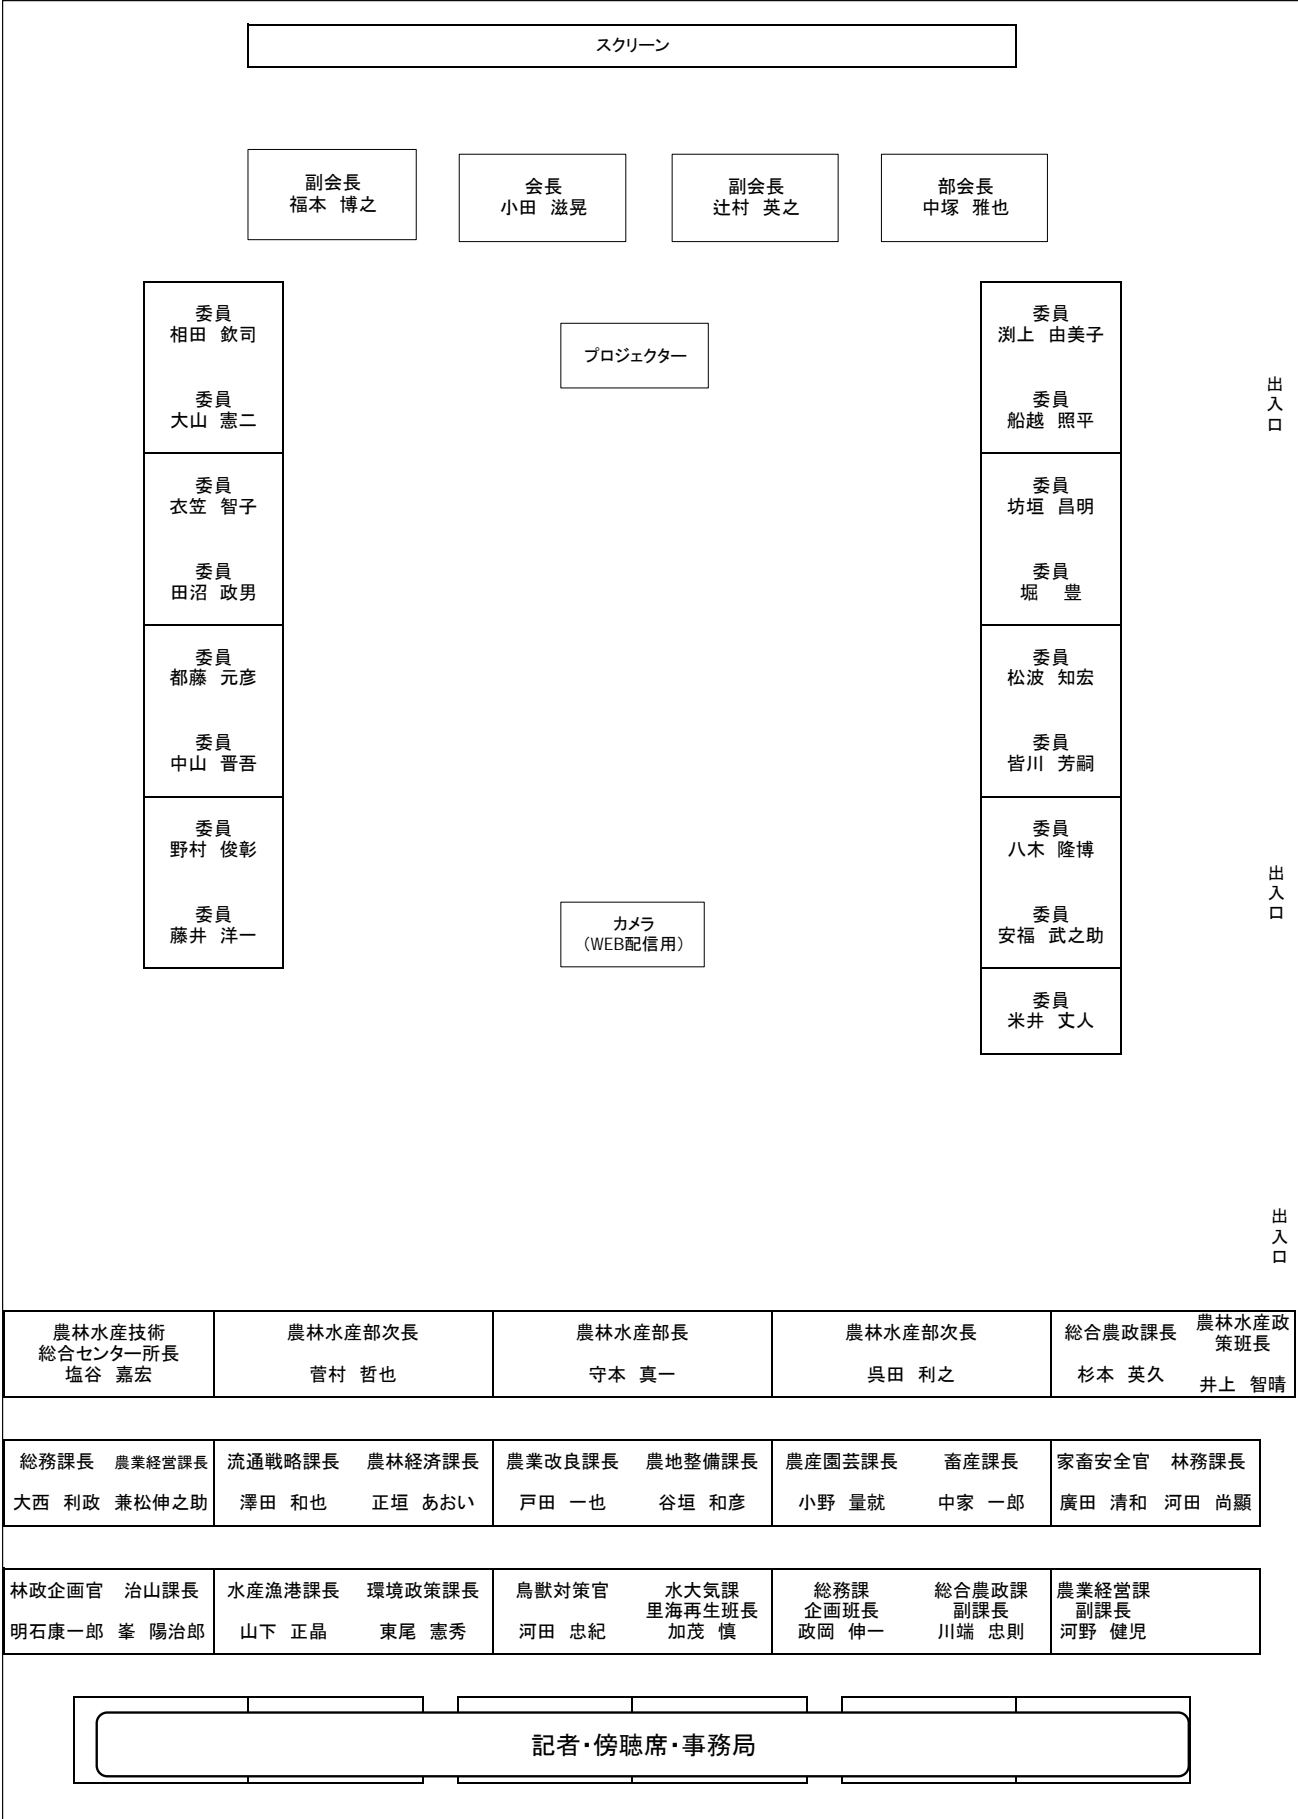

資料 2

- ・農林水産企画部会での審議について

資料 3

- ・新ビジョン骨格案について

参考資料 1

- ・アンケート概要・集計
- ・現地調査結果

参考資料 2

- ・ひょうごみどり白書 2024 の概要
- ・新聞の注目記事から抽出した国内の新たな動き
- ・農林水産政策審議会規則
- ・農林水産審議会運営細則

農林水産政策審議会 第2回総会 配席図

日時: 令和7年1月30日(木) 15:00~17:30
場所: のじぎく会館大ホール

農林水産政策審議会 第2回総会 出席者名簿

氏名	分野	所属等	出欠
相田 欽司	漁業(公募)	仮屋漁業協同組合 代表理事組合長	○
井藤 絵美	農業(公募)	チームしんすけ農場	WEB
岩城 紀子	マーケティング	Smile Circle(株) 代表取締役	×
大山 憲二	畜産学	神戸大学大学院農学研究科 教授	○
尾崎 吉晴	地方自治体	兵庫県町村会 理事(福崎町長)	×
小田 滋晃	農業経済学	京都大学 名誉教授	○
衣笠 智子	経済学	神戸大学大学院経済学研究科 教授	○
清元 秀泰	地方自治体	兵庫県市長会 監事(姫路市長)	×
田沼 政男	水産業団体	兵庫県漁業協同組合連合会 代表理事会長	○
辻村 英之	農業食料組織経営学	京都大学大学院農学研究科 教授	○
都藤 元彦	林業(公募)	(株)都藤商店 専務取締役	○
中塚 雅也	農業農村経営学	神戸大学大学院農学研究科 教授	○
中村 貴子	農業経営学	京都府立大学大学院生命環境科学研究科 准教授	×
中山 晋吾	農業者団体	兵庫県農業経営士会 会長	○