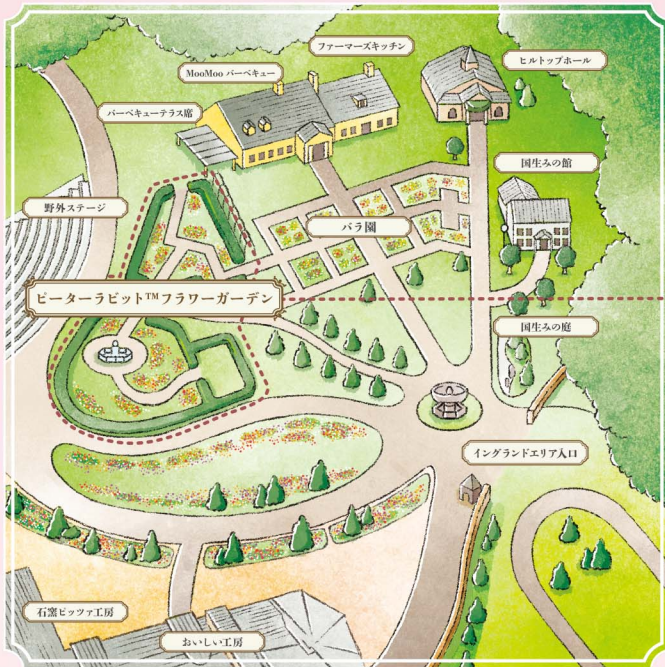

ピーターラビット™フラワーガーデン

ピーターラビット™ フラワーガーデン

淡路島花みどりフェア2025（南あわじ会場：淡路ファームパーク イングランドの丘）にて、「ピーターラビット™フラワーガーデン」が2025年3月20日（木・祝）にオープン致します。

イングランドエリアに広がる「イングリッシュローズガーデン」の一部がピーターラビット™の絵本をイメージした世界に生まれ変わります。

英国庭園の特徴である整った花壇、広々とした芝生、多様な植物種、そして絵本の世界から飛び出してきたかのようなピーターとその仲間たちが皆さまをお出迎えます。

フラワーガーデンを彩る季節に応じた花々や、バラをはじめとした多種多様な植物を見ることが出来るほか、マダモゼルおじさんの畑をイメージしたたくさんの農作物が植えられたエリアなど、イングランドの丘ならではの見どころが盛りだくさん！

その他、絵本を再現したフォトスポットもあり、没入感溢れる体験を楽しむことが出来ます。

Event.1 フラワースタンプラリー

園内のチェックポイントでスタンプを集めて応募すると淡路島の特産品、オリジナルグッズ、淡路花みどりフェア2025グッズなどをプレゼント。

日程 3/20(木・祝)~4/27(日)
会場 イングランドの丘 園内

Event.2 フラワーフォトキャンペーン

フラワーガーデンに設置された二次元コードから表示できる、オリジナルフォトフレームを使って、「映え写真」を撮影しよう！
写真をInstagramに投稿すると、抽選で淡路島特産品やオリジナルグッズ、淡路花みどりフェア2025グッズなどが当たる！

日程 3/20(木・祝)~4/27(日)
会場 イングランドの丘 園内

Event.3 ピーターラビット™撮影会

フラワーガーデンでピーターラビット™のグリーティングや撮影会を開催！

日程
3/20(木・祝)
3/29(土)、3/30(日)
4/6(日)、4/27(日)

会場 イングランドエリア
イングリッシュガーデン

ピーターラビット™グッズは
入園ゲート売店でも

好評発売中！

PETER RABBIT™
Beatrix Potter™

淡路ファームパーク
イングリランドの丘

〒656-0443 兵庫県南あわじ市八木養宜上14 01番地
TEL) 0799-43-2626 / FAX) 0799-43-2622
HP) www.english-hill.com

淡路花壇25周年記念
花みどりフェア 2025

2025年
3.20(木・祝) - 4.27(日)

※掲載画像はイメージです。実際とは異なる場合がございます。