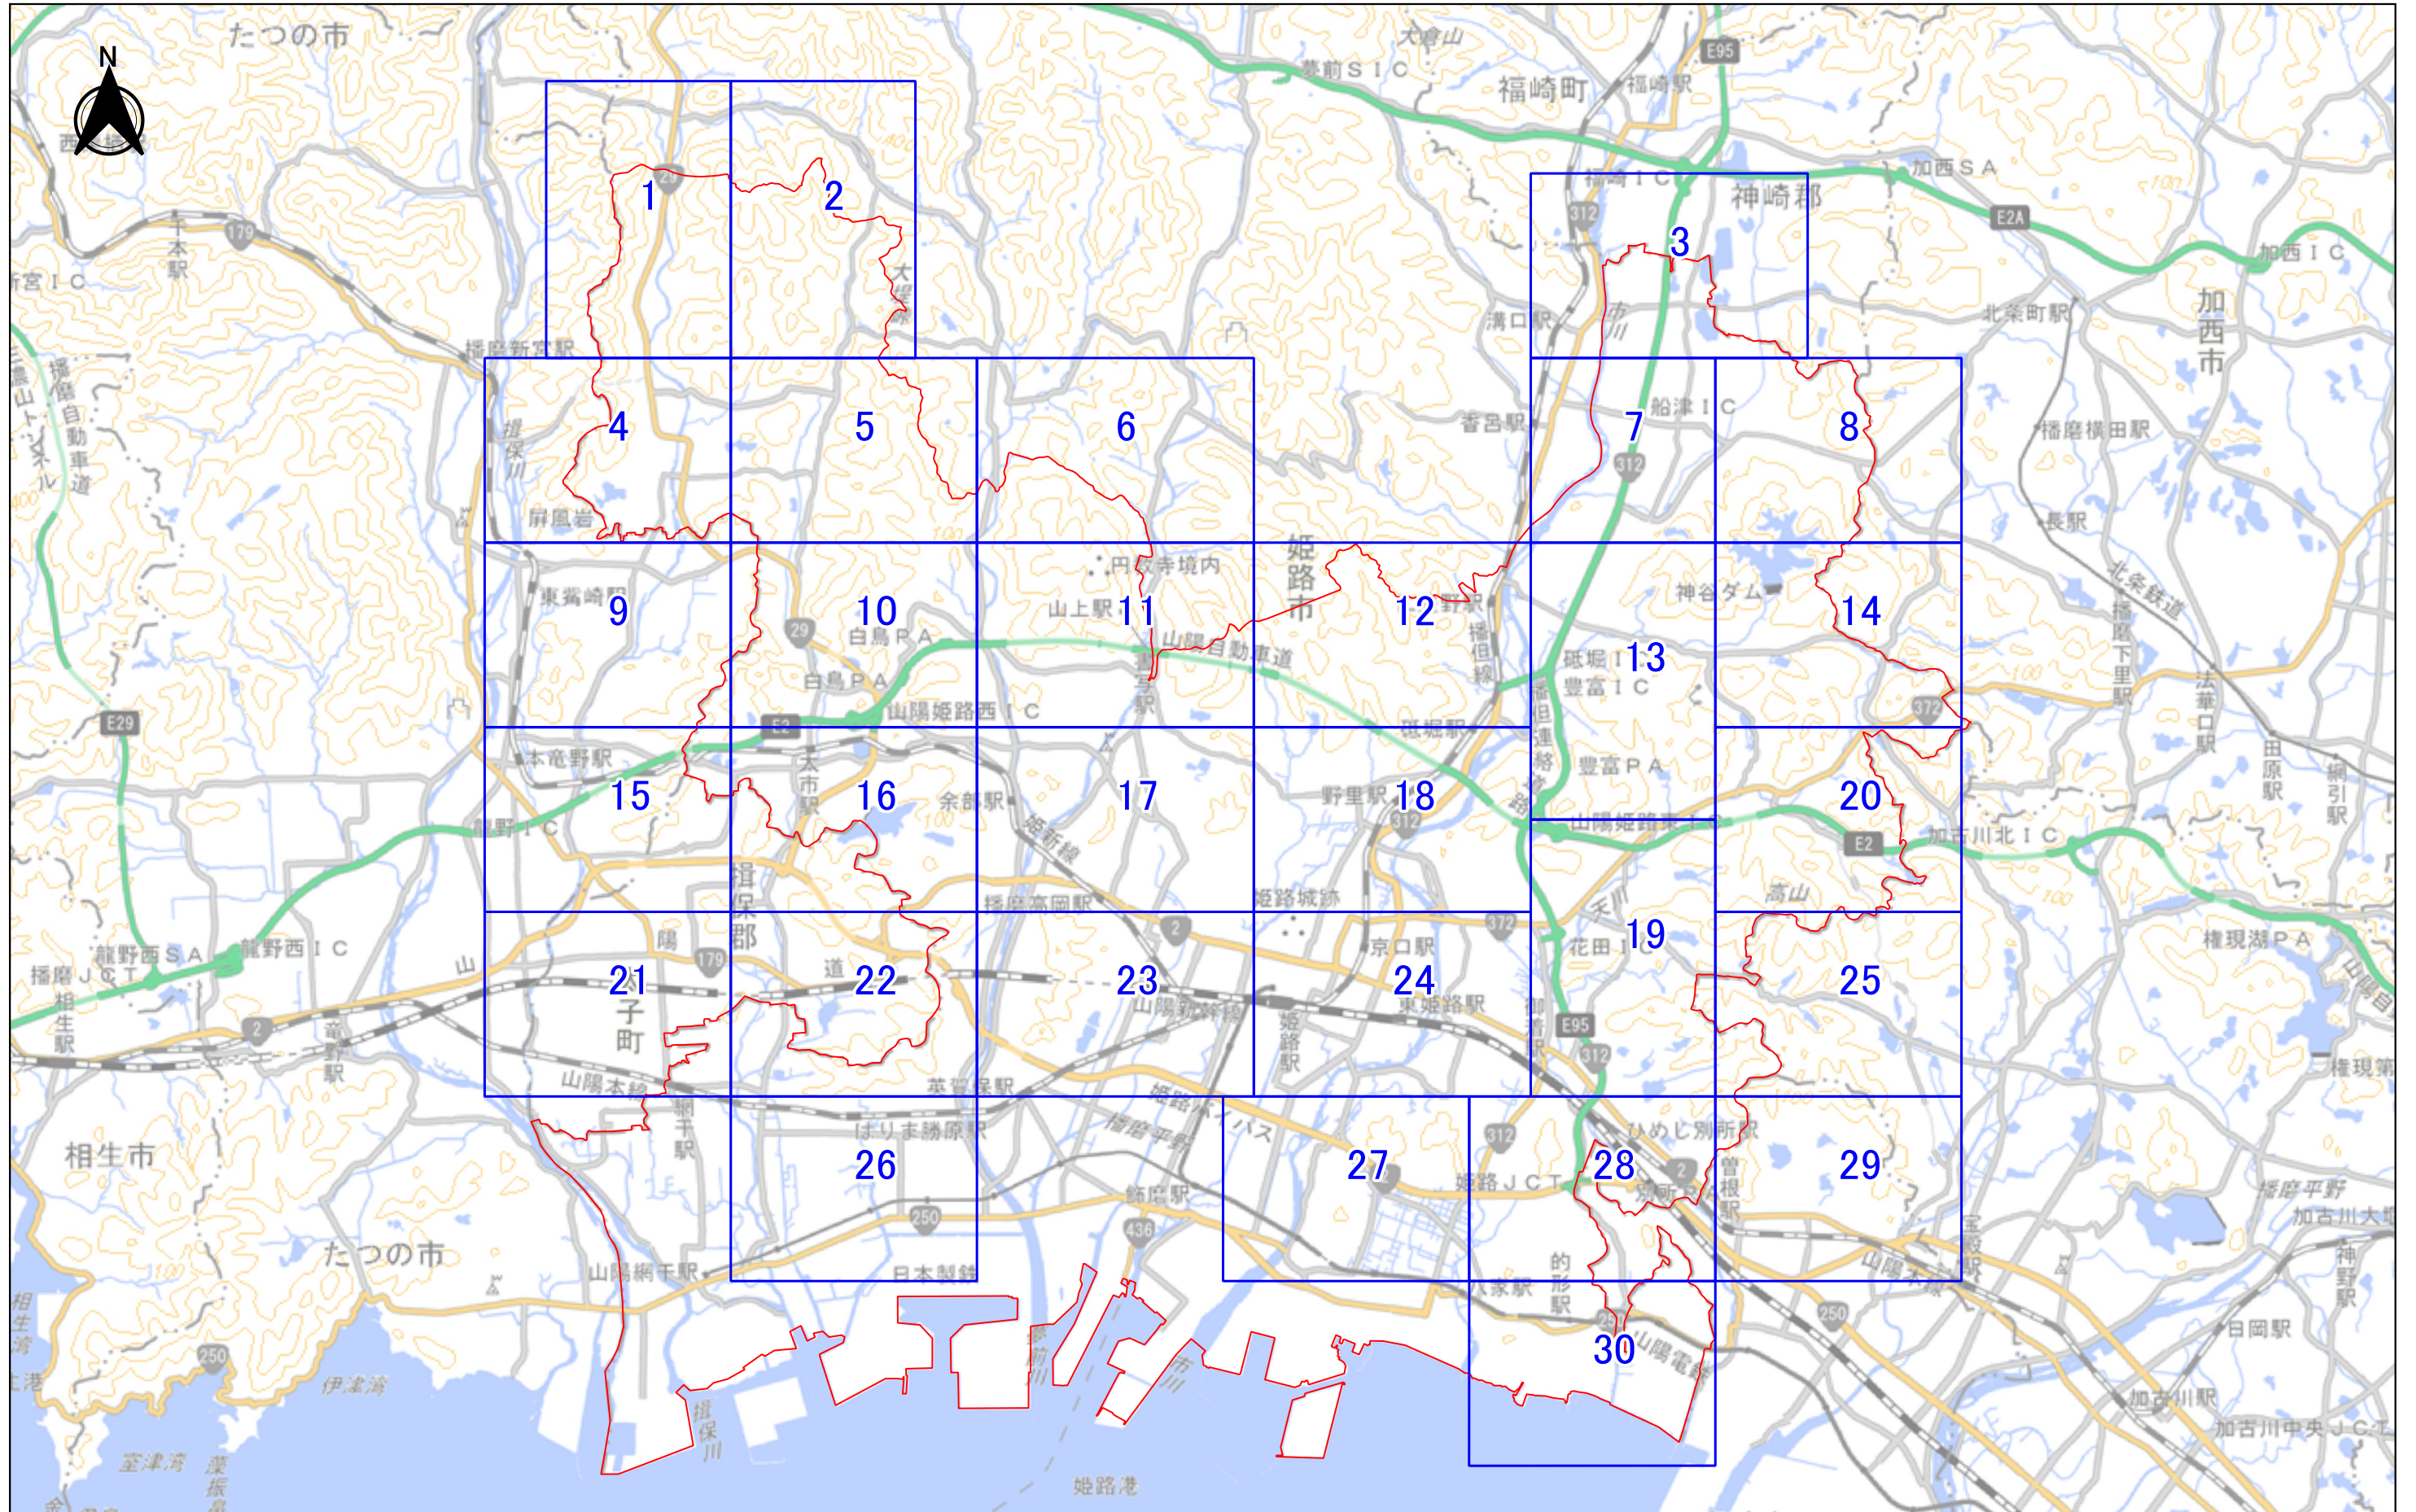

# 図郭割図 姫路市(旧姫路市)

「測量法に基づく国土地理院長承認(複製)R 4JHf 60」  
 「本製品を複製する場合には、国土地理院の長の承認を得なければならない。」

1:100000