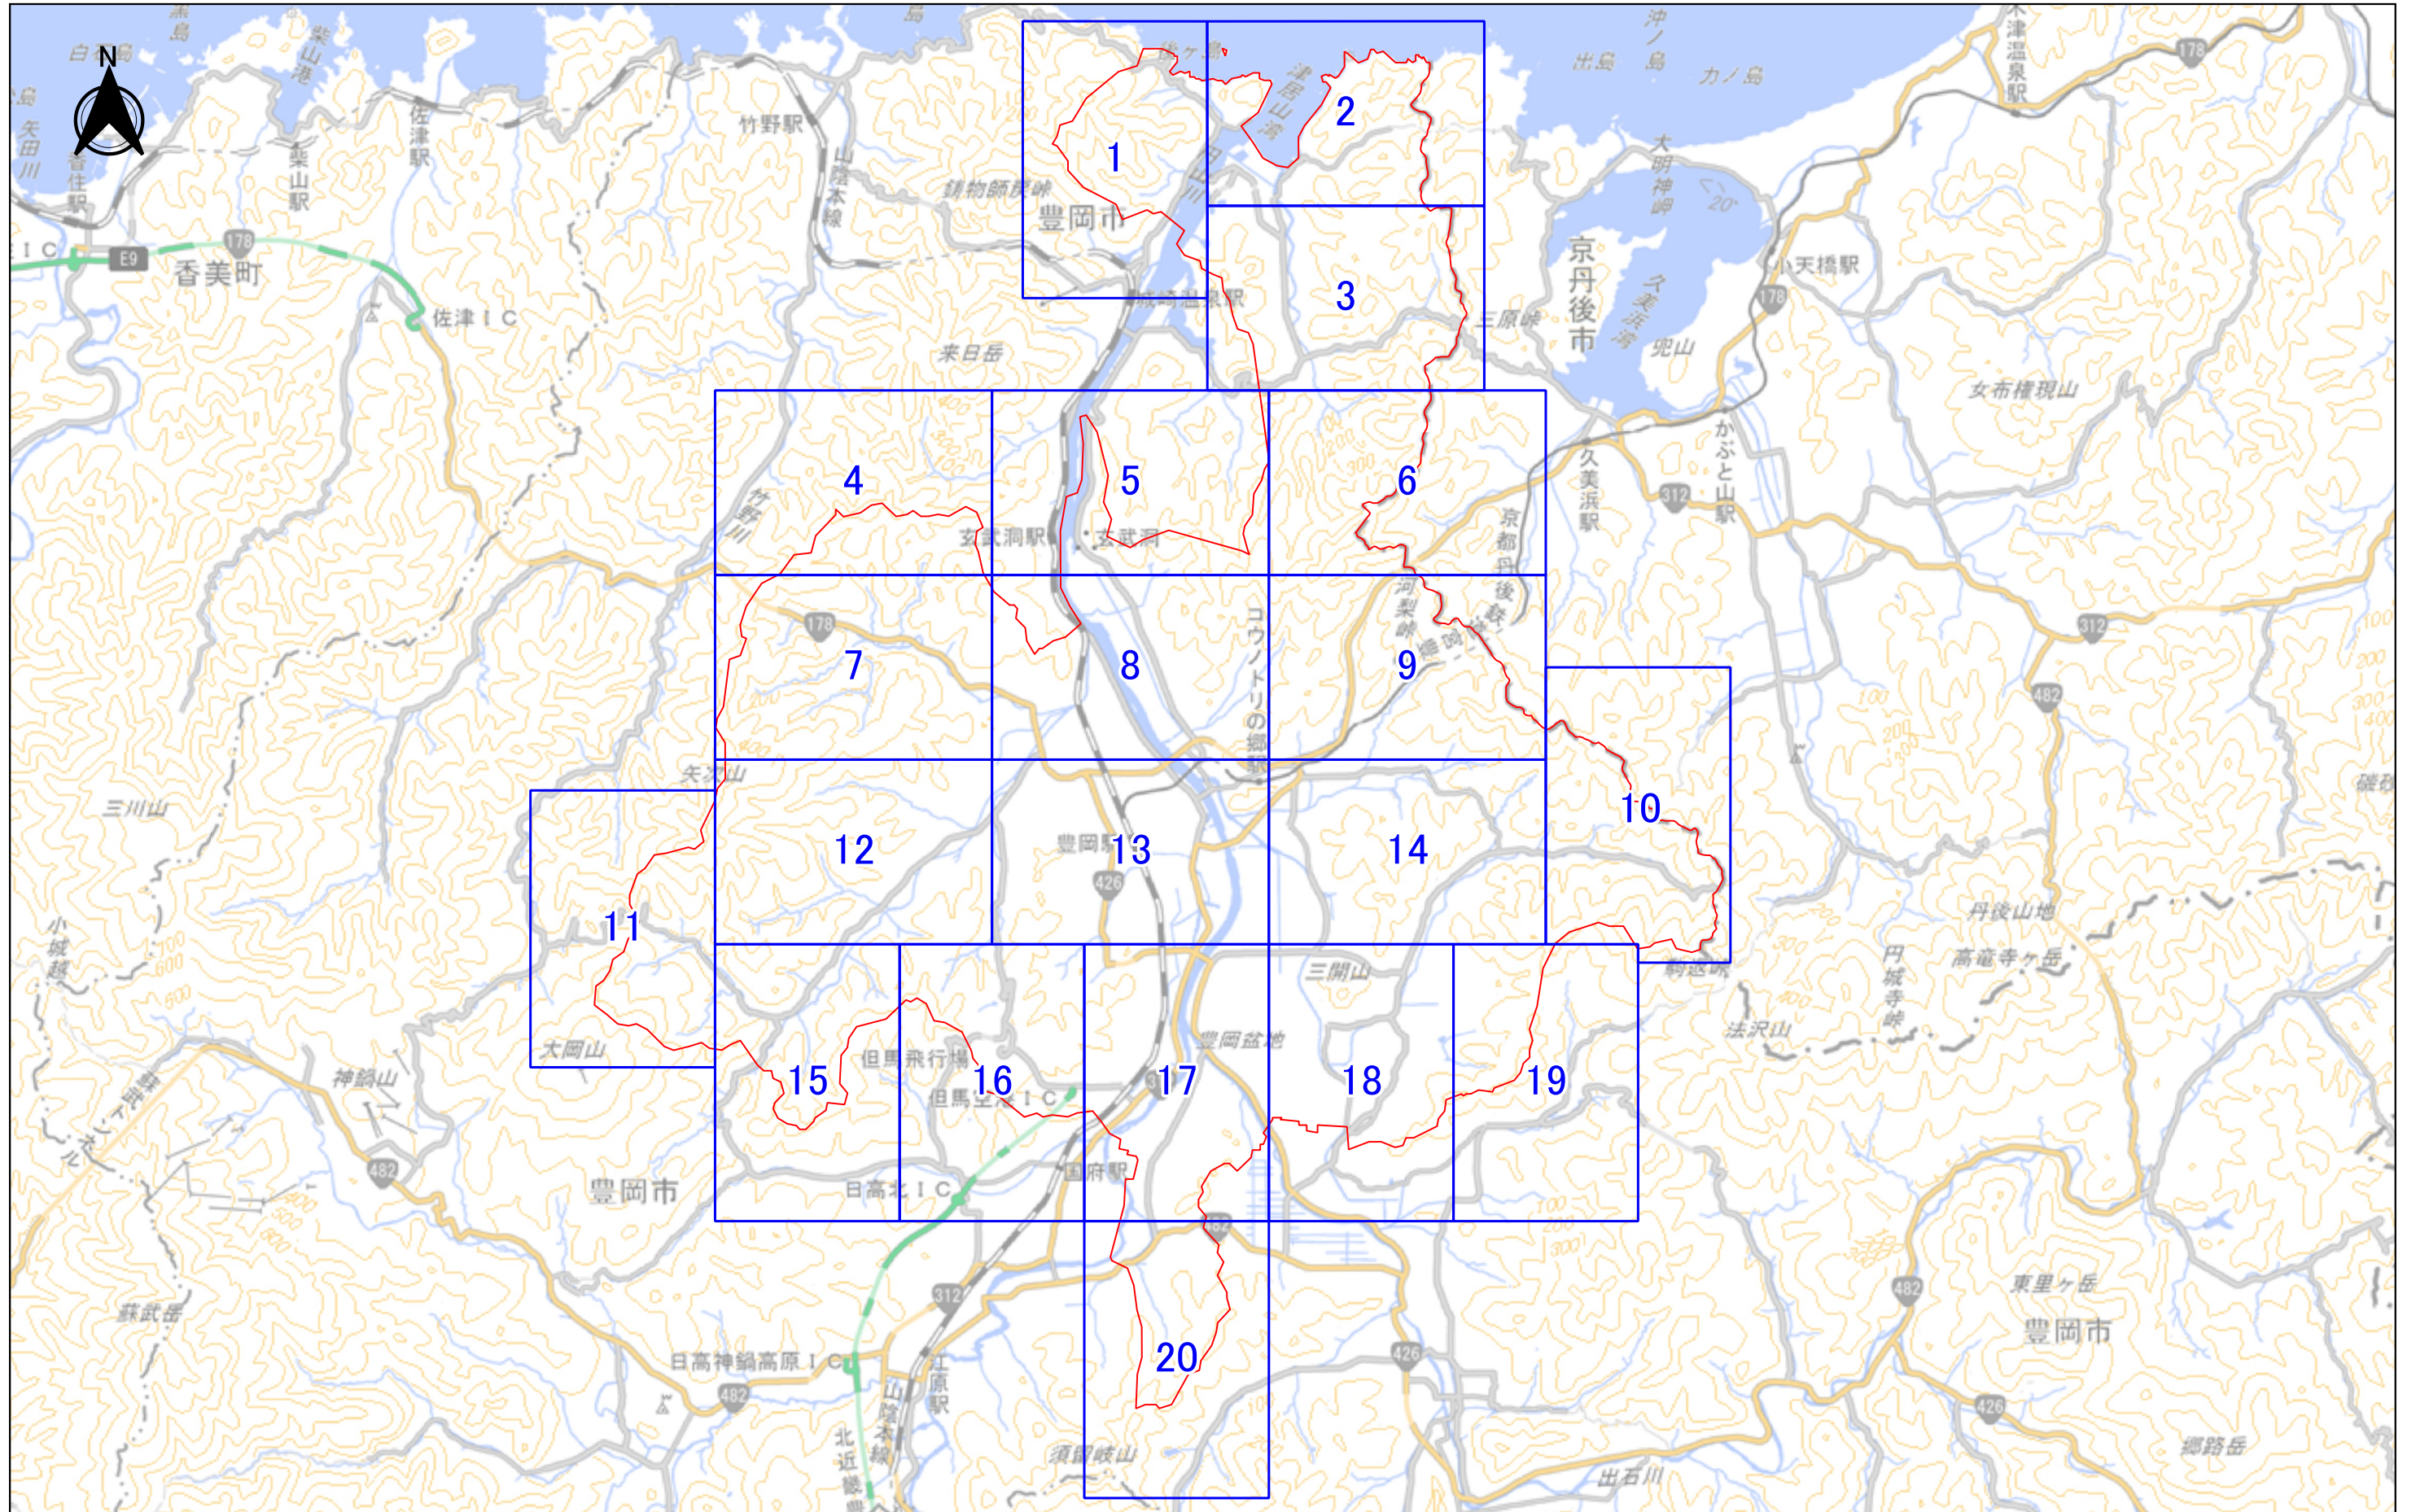

# 図郭割図 豊岡市(旧豊岡市)

「測量法に基づく国土地理院長承認(複製)R 4JHf 60」  
「本製品を複製する場合には、国土地理院の長の承認を得なければならない。」

1:100000