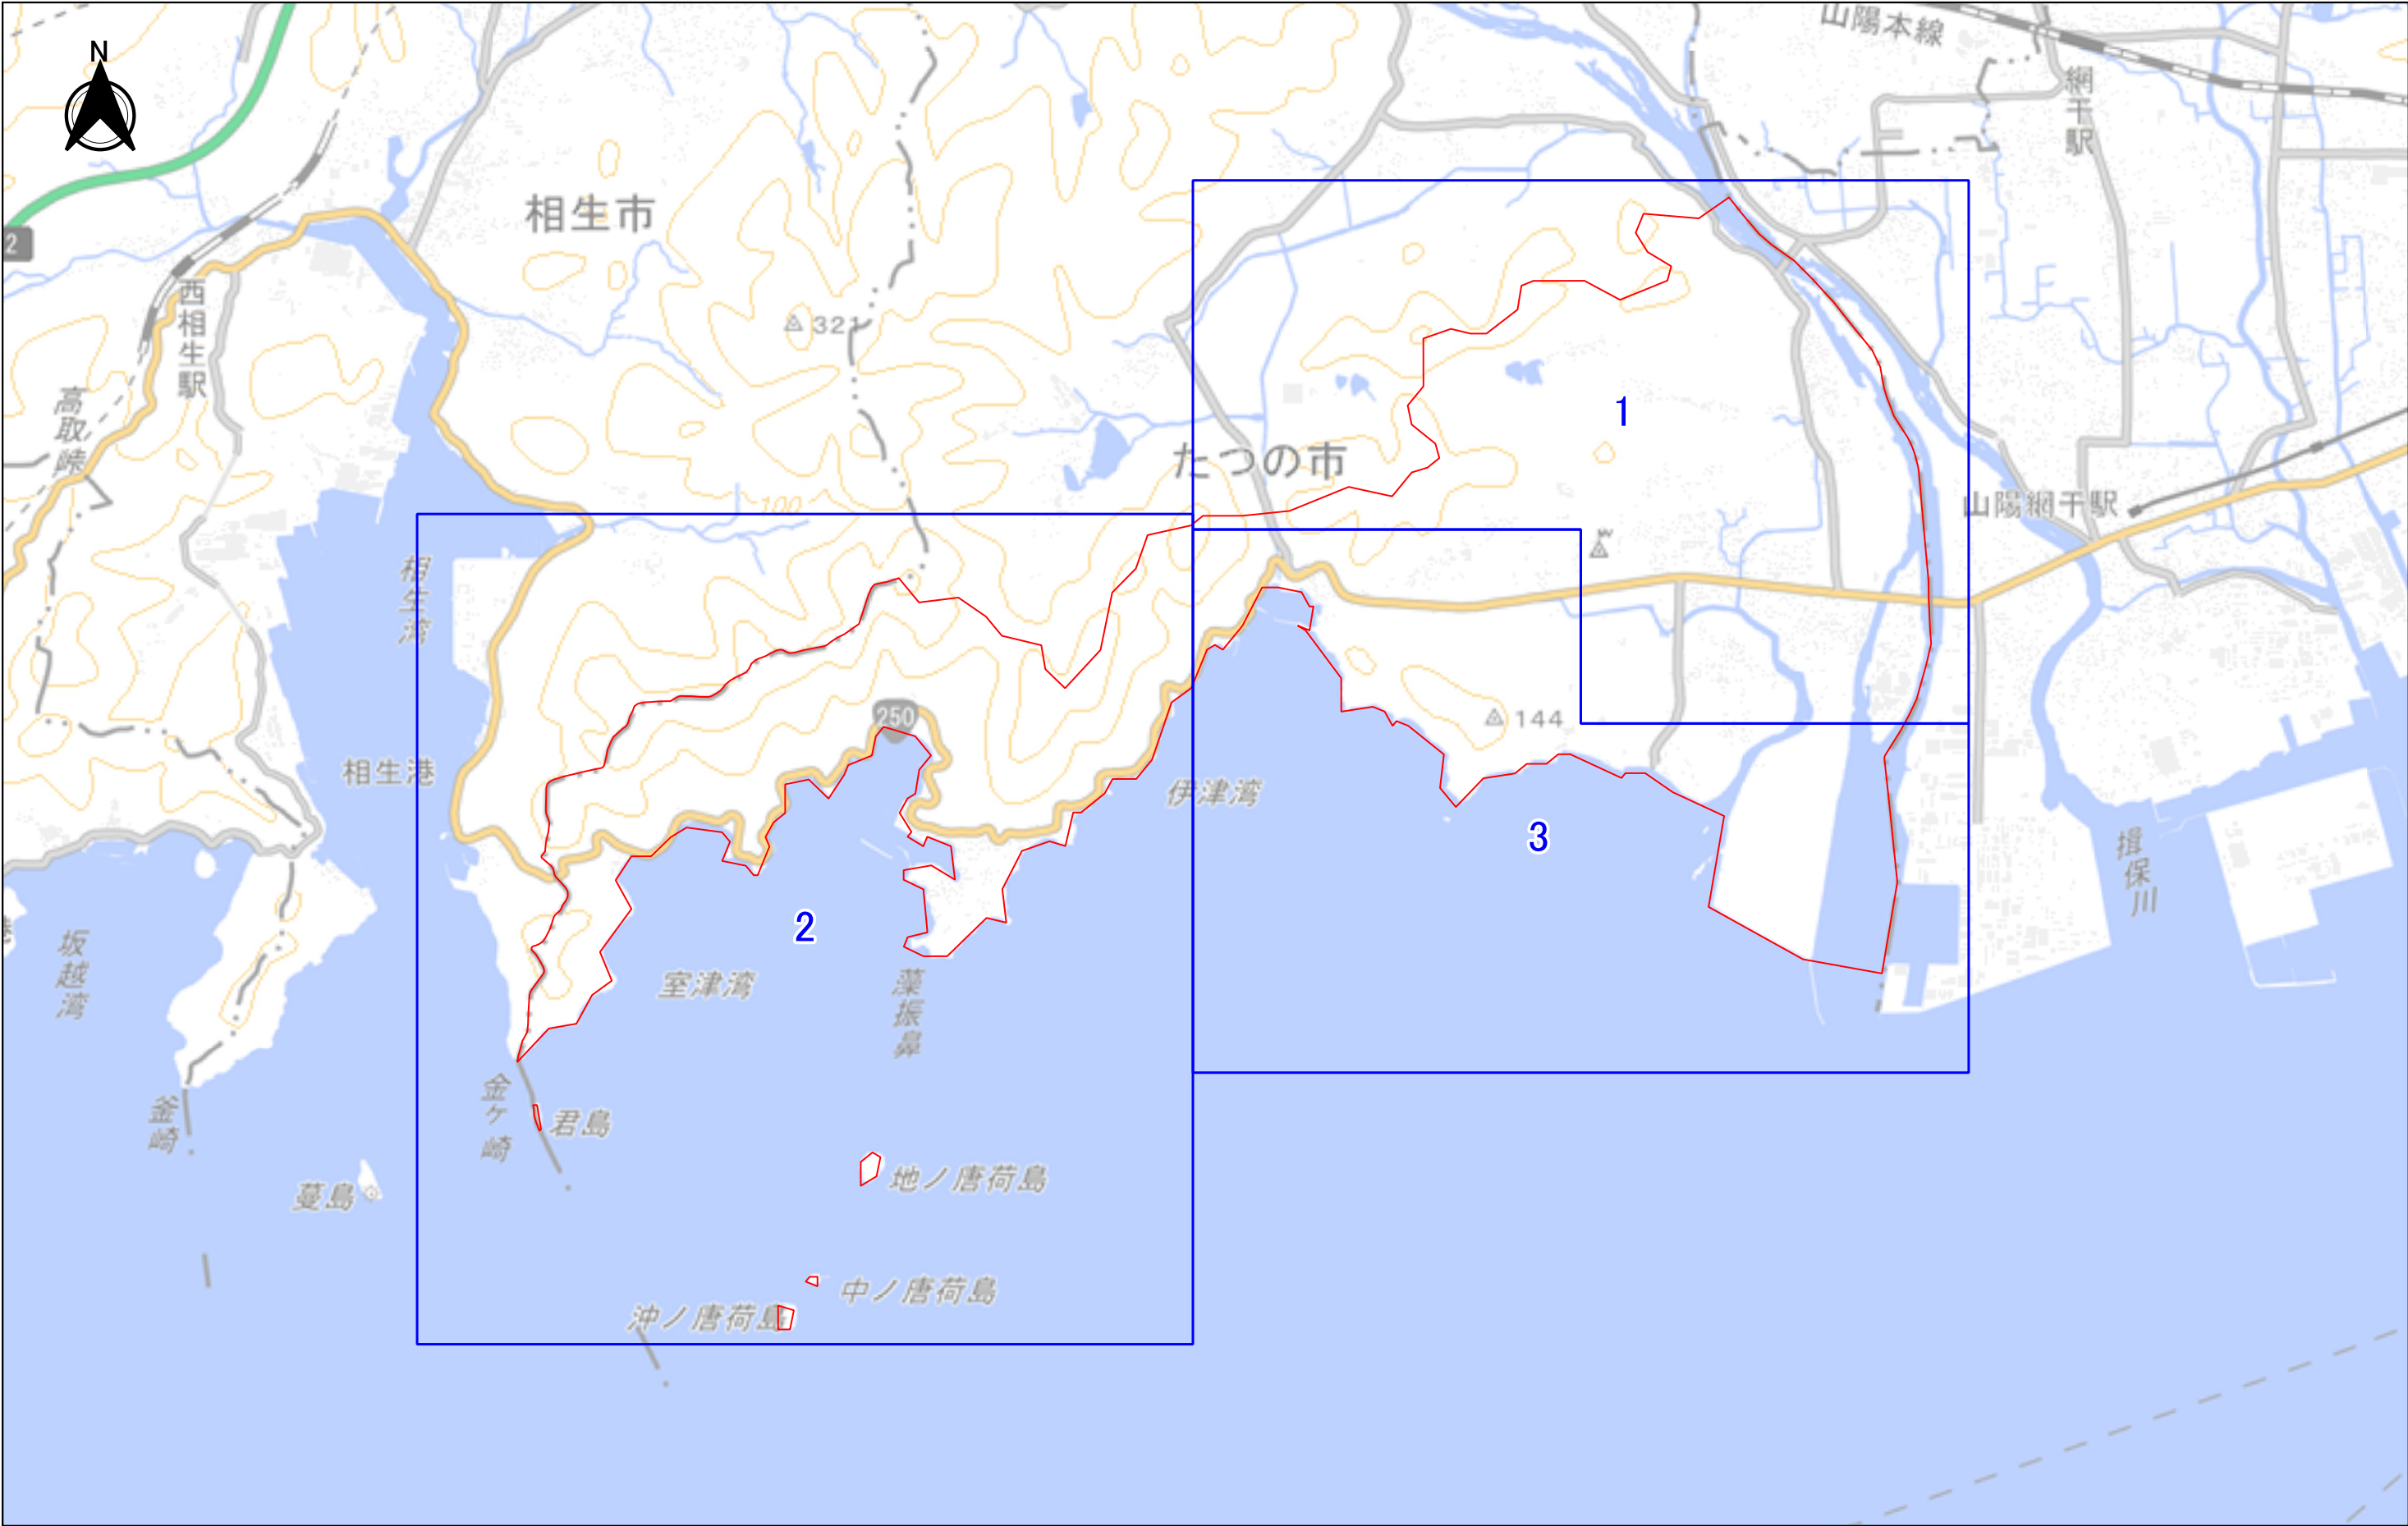

図郭割図 たつの市(旧御津町)

「測量法に基づく国土地理院長承認(複製)R 4JHf 60」
「本製品を複製する場合には、国土地理院の長の承認を得なければならない。」

1:40000

0 2 4 km