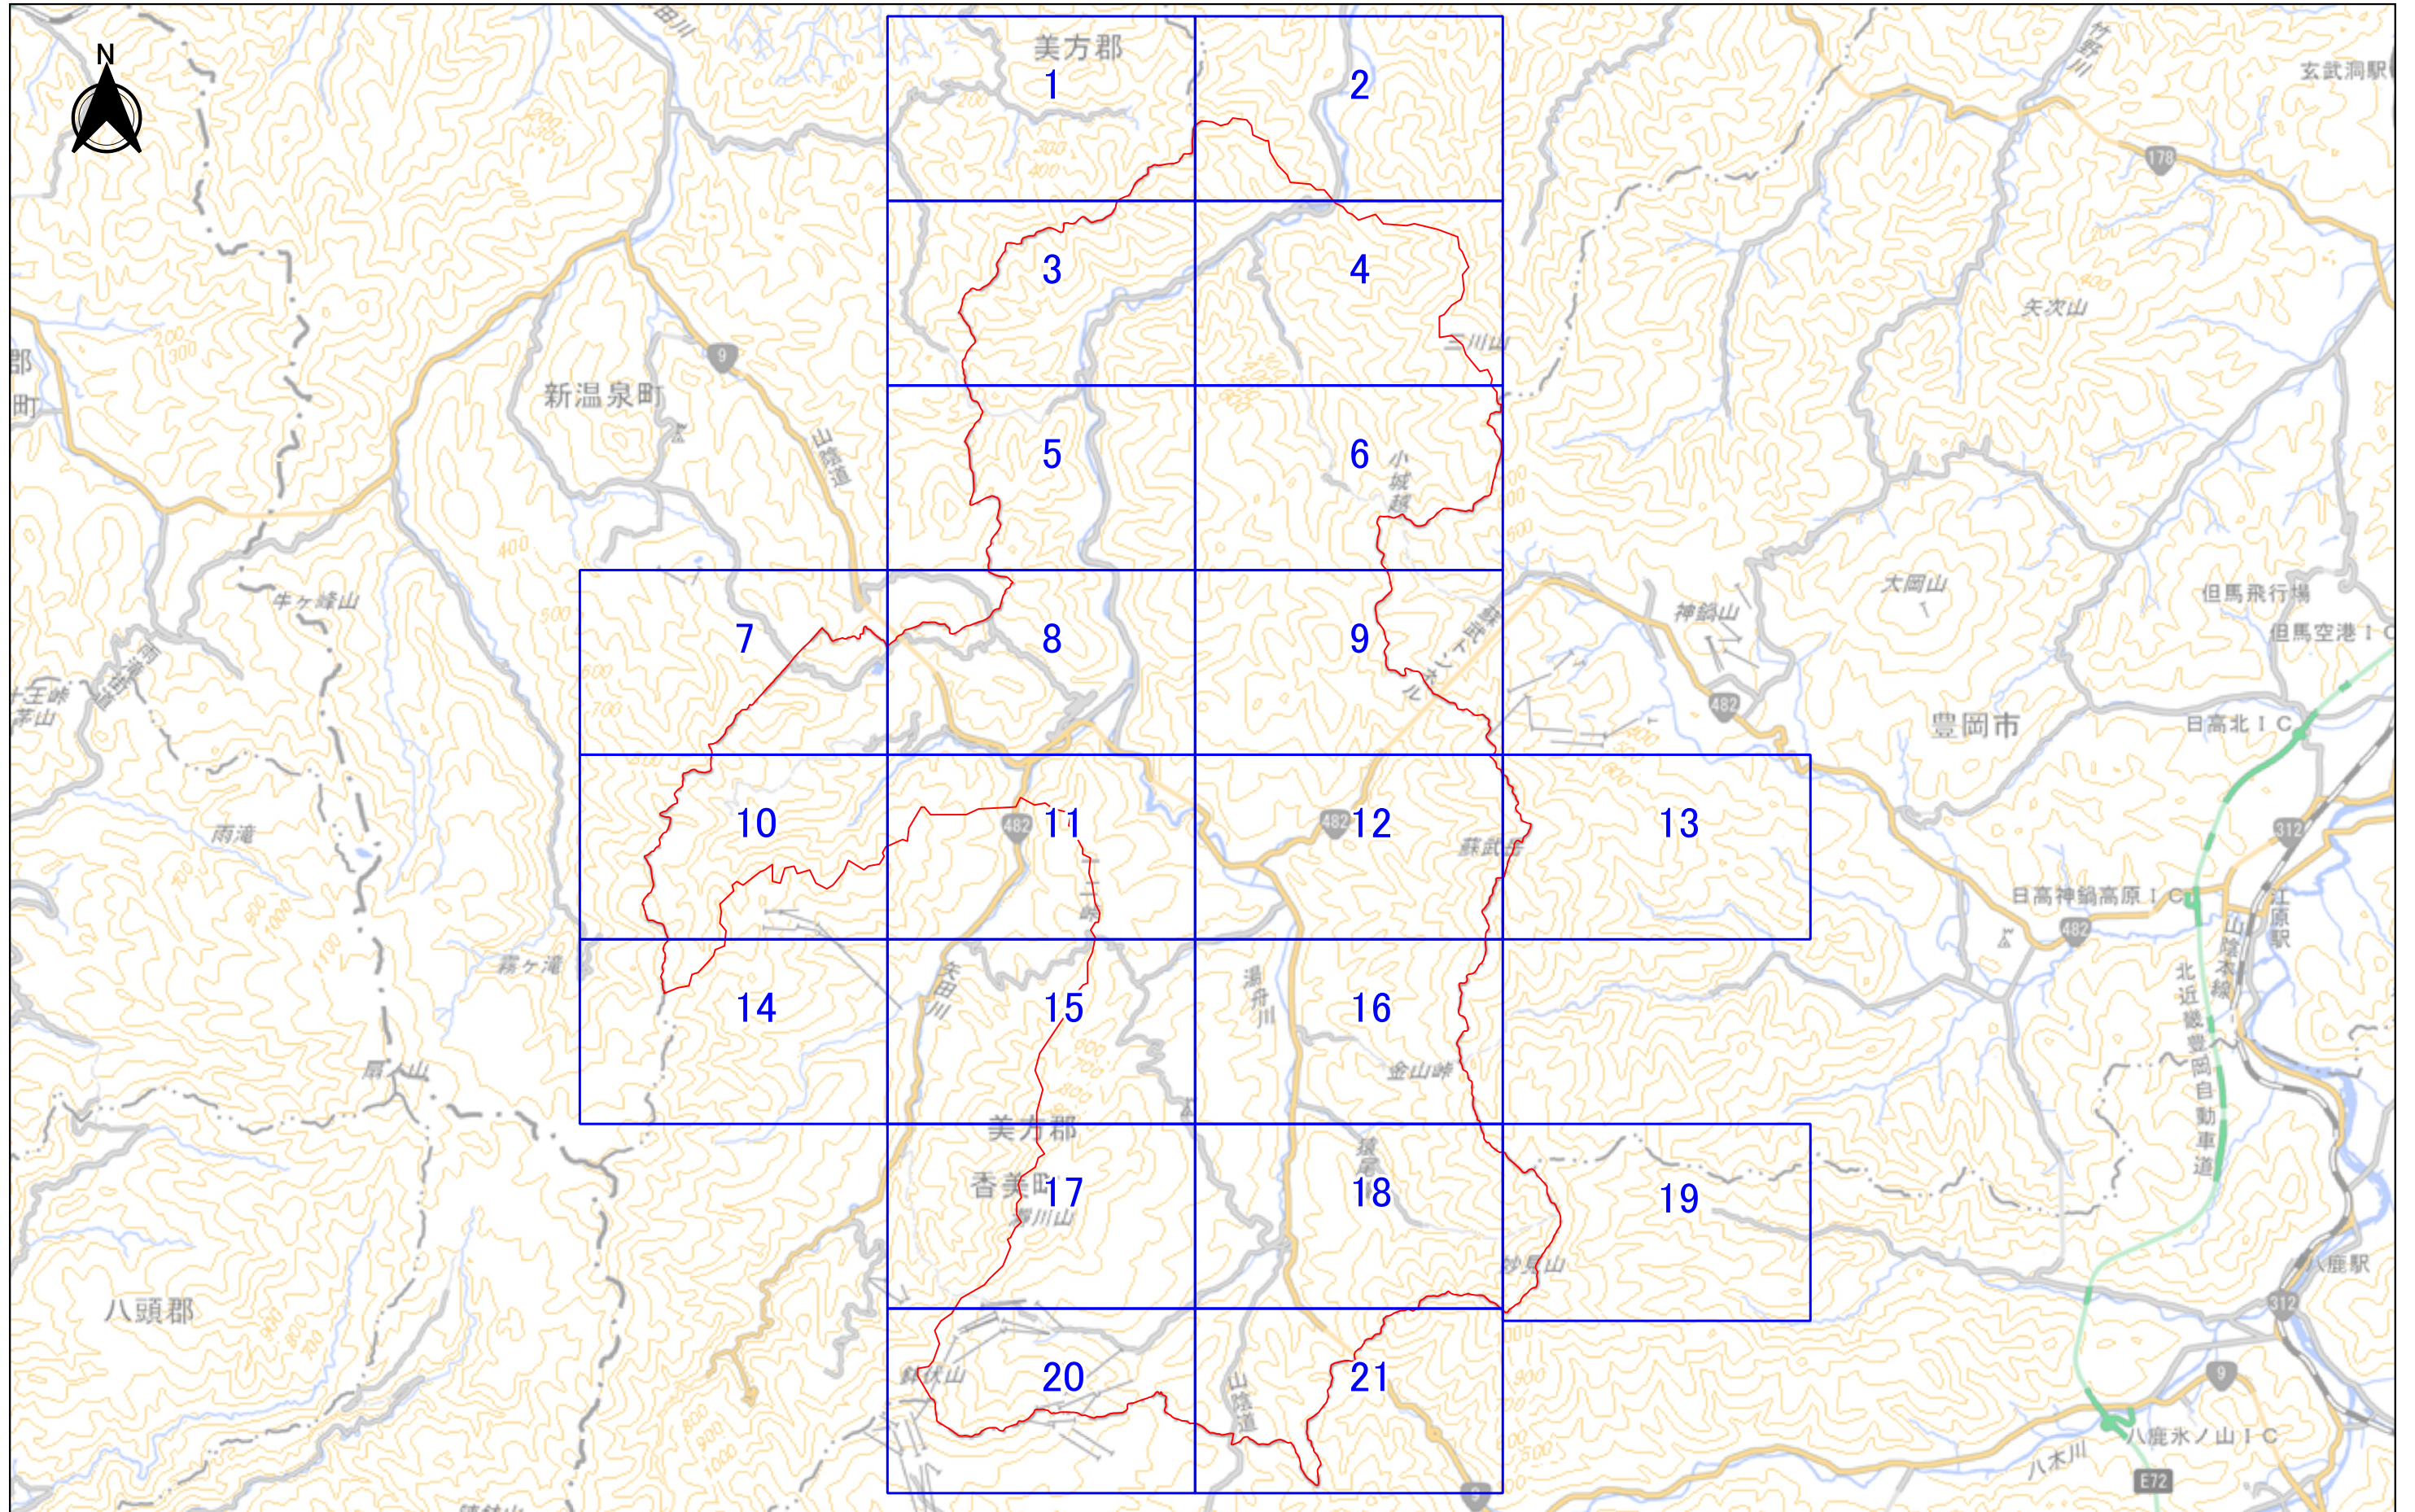

図郭割図 香美町(旧村岡町)

「測量法に基づく国土地理院長承認(複製)R 4JHf 60」
「本製品を複製する場合には、国土地理院の長の承認を得なければならない。」

1:100000