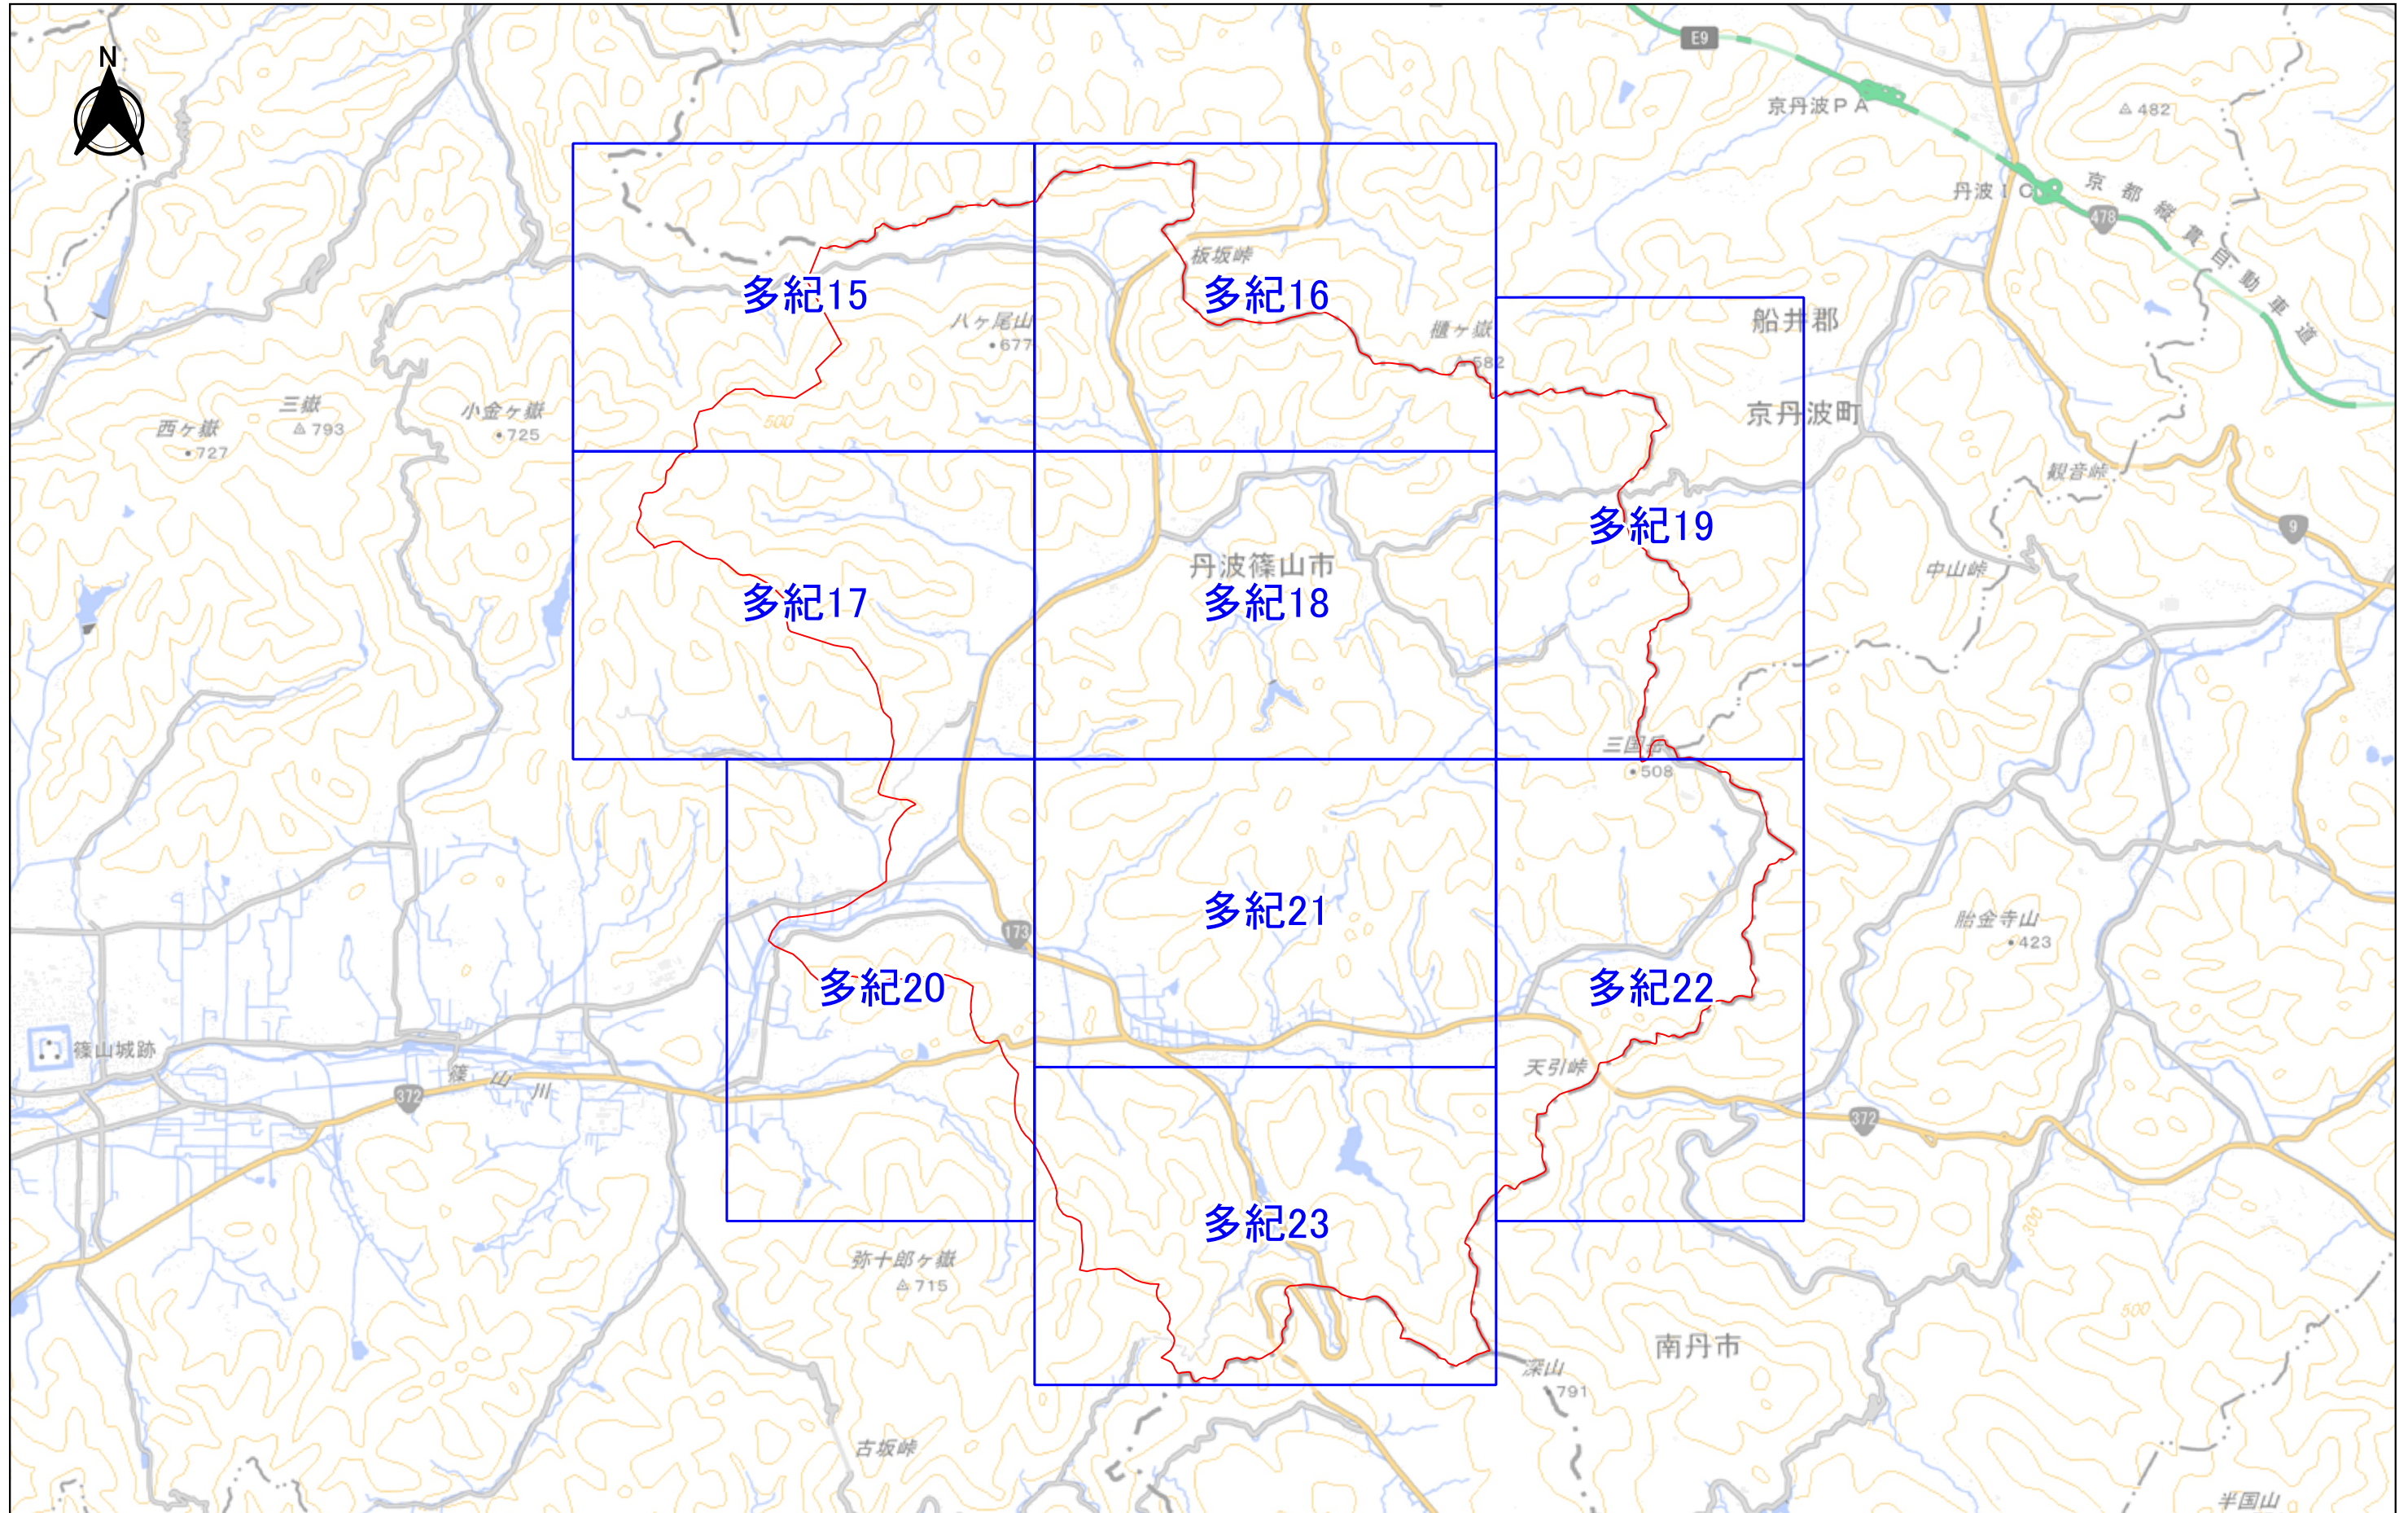

図郭割図 丹波篠山市(旧篠山町多紀)

1:60000