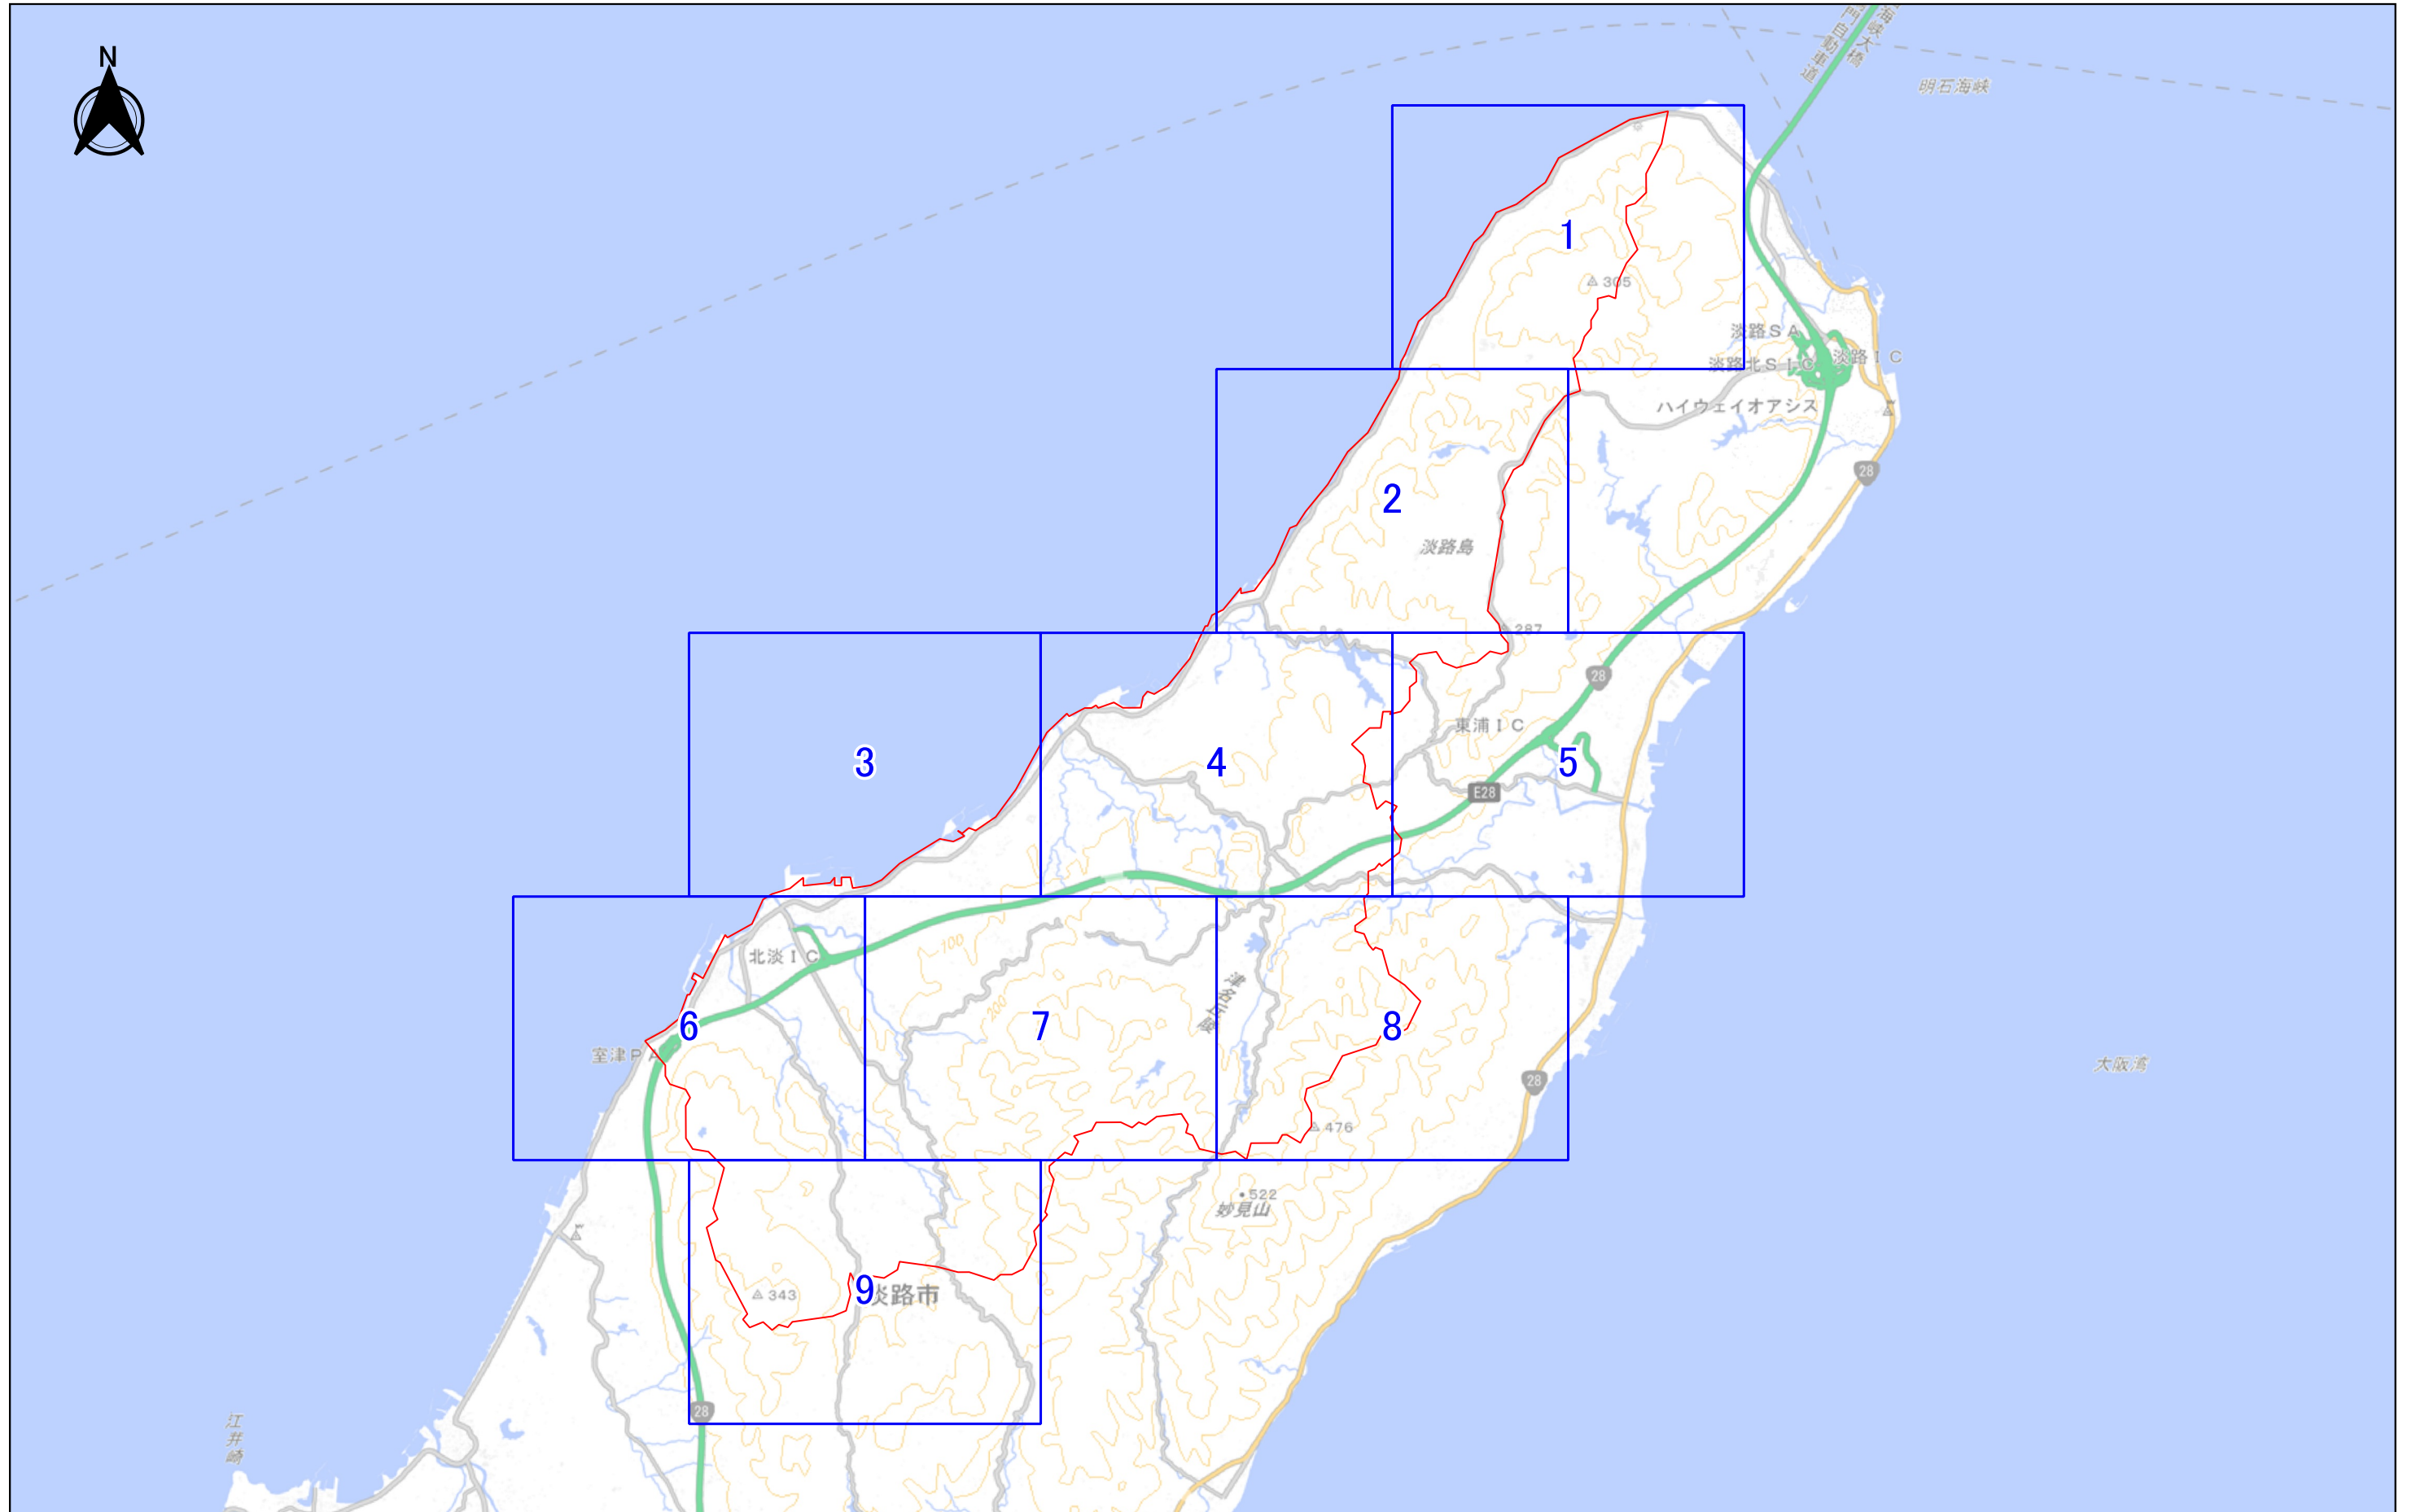

図郭割図 淡路市(旧北淡町)

「測量法に基づく国土地理院長承認(複製)R 4JHf 60」
「本製品を複製する場合には、国土地理院の長の承認を得なければならない。」

1:70000

0 3 6 km