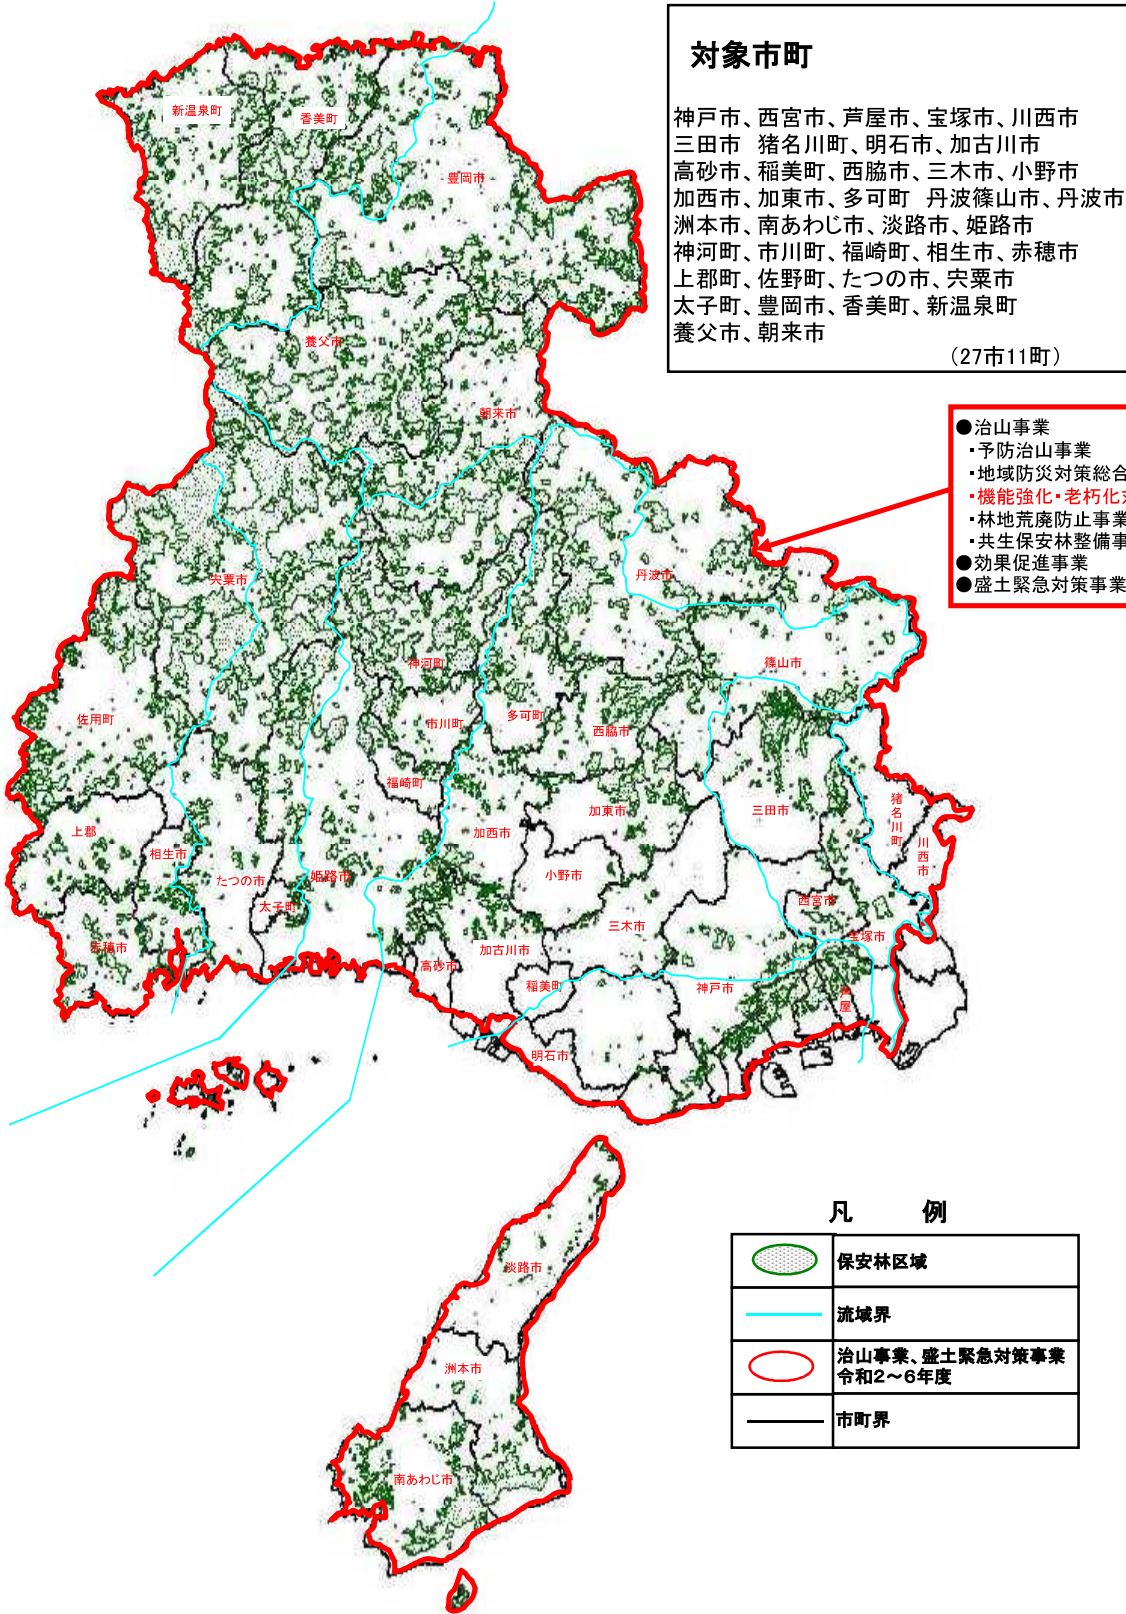

第3次兵庫県森林整備計画 (治山事業、盛土緊急対策事業) 整備計画対象地域図

対象市町

神戸市、西宮市、芦屋市、宝塚市、川西市
 三田市、猪名川町、明石市、加古川市
 高砂市、稲美町、西脇市、三木市、小野市
 加西市、加東市、多可町、丹波篠山市、丹波市
 洲本市、南あわじ市、淡路市、姫路市
 神河町、市川町、福崎町、相生市、赤穂市
 上郡町、佐野町、たつの市、宍粟市
 太子町、豊岡市、香美町、新温泉町
 養父市、朝来市

(27市11町)

- 治山事業
 - ・予防治山事業
 - ・地域防災対策総合治山事業
 - ・機能強化・老朽化対策事業
 - ・林地荒廃防止事業
 - ・共生保安林整備事業
- 効果促進事業
- 盛土緊急対策事業

凡 例

	保安林区域
	流域界
	治山事業、盛土緊急対策事業 令和2～6年度
	市町界