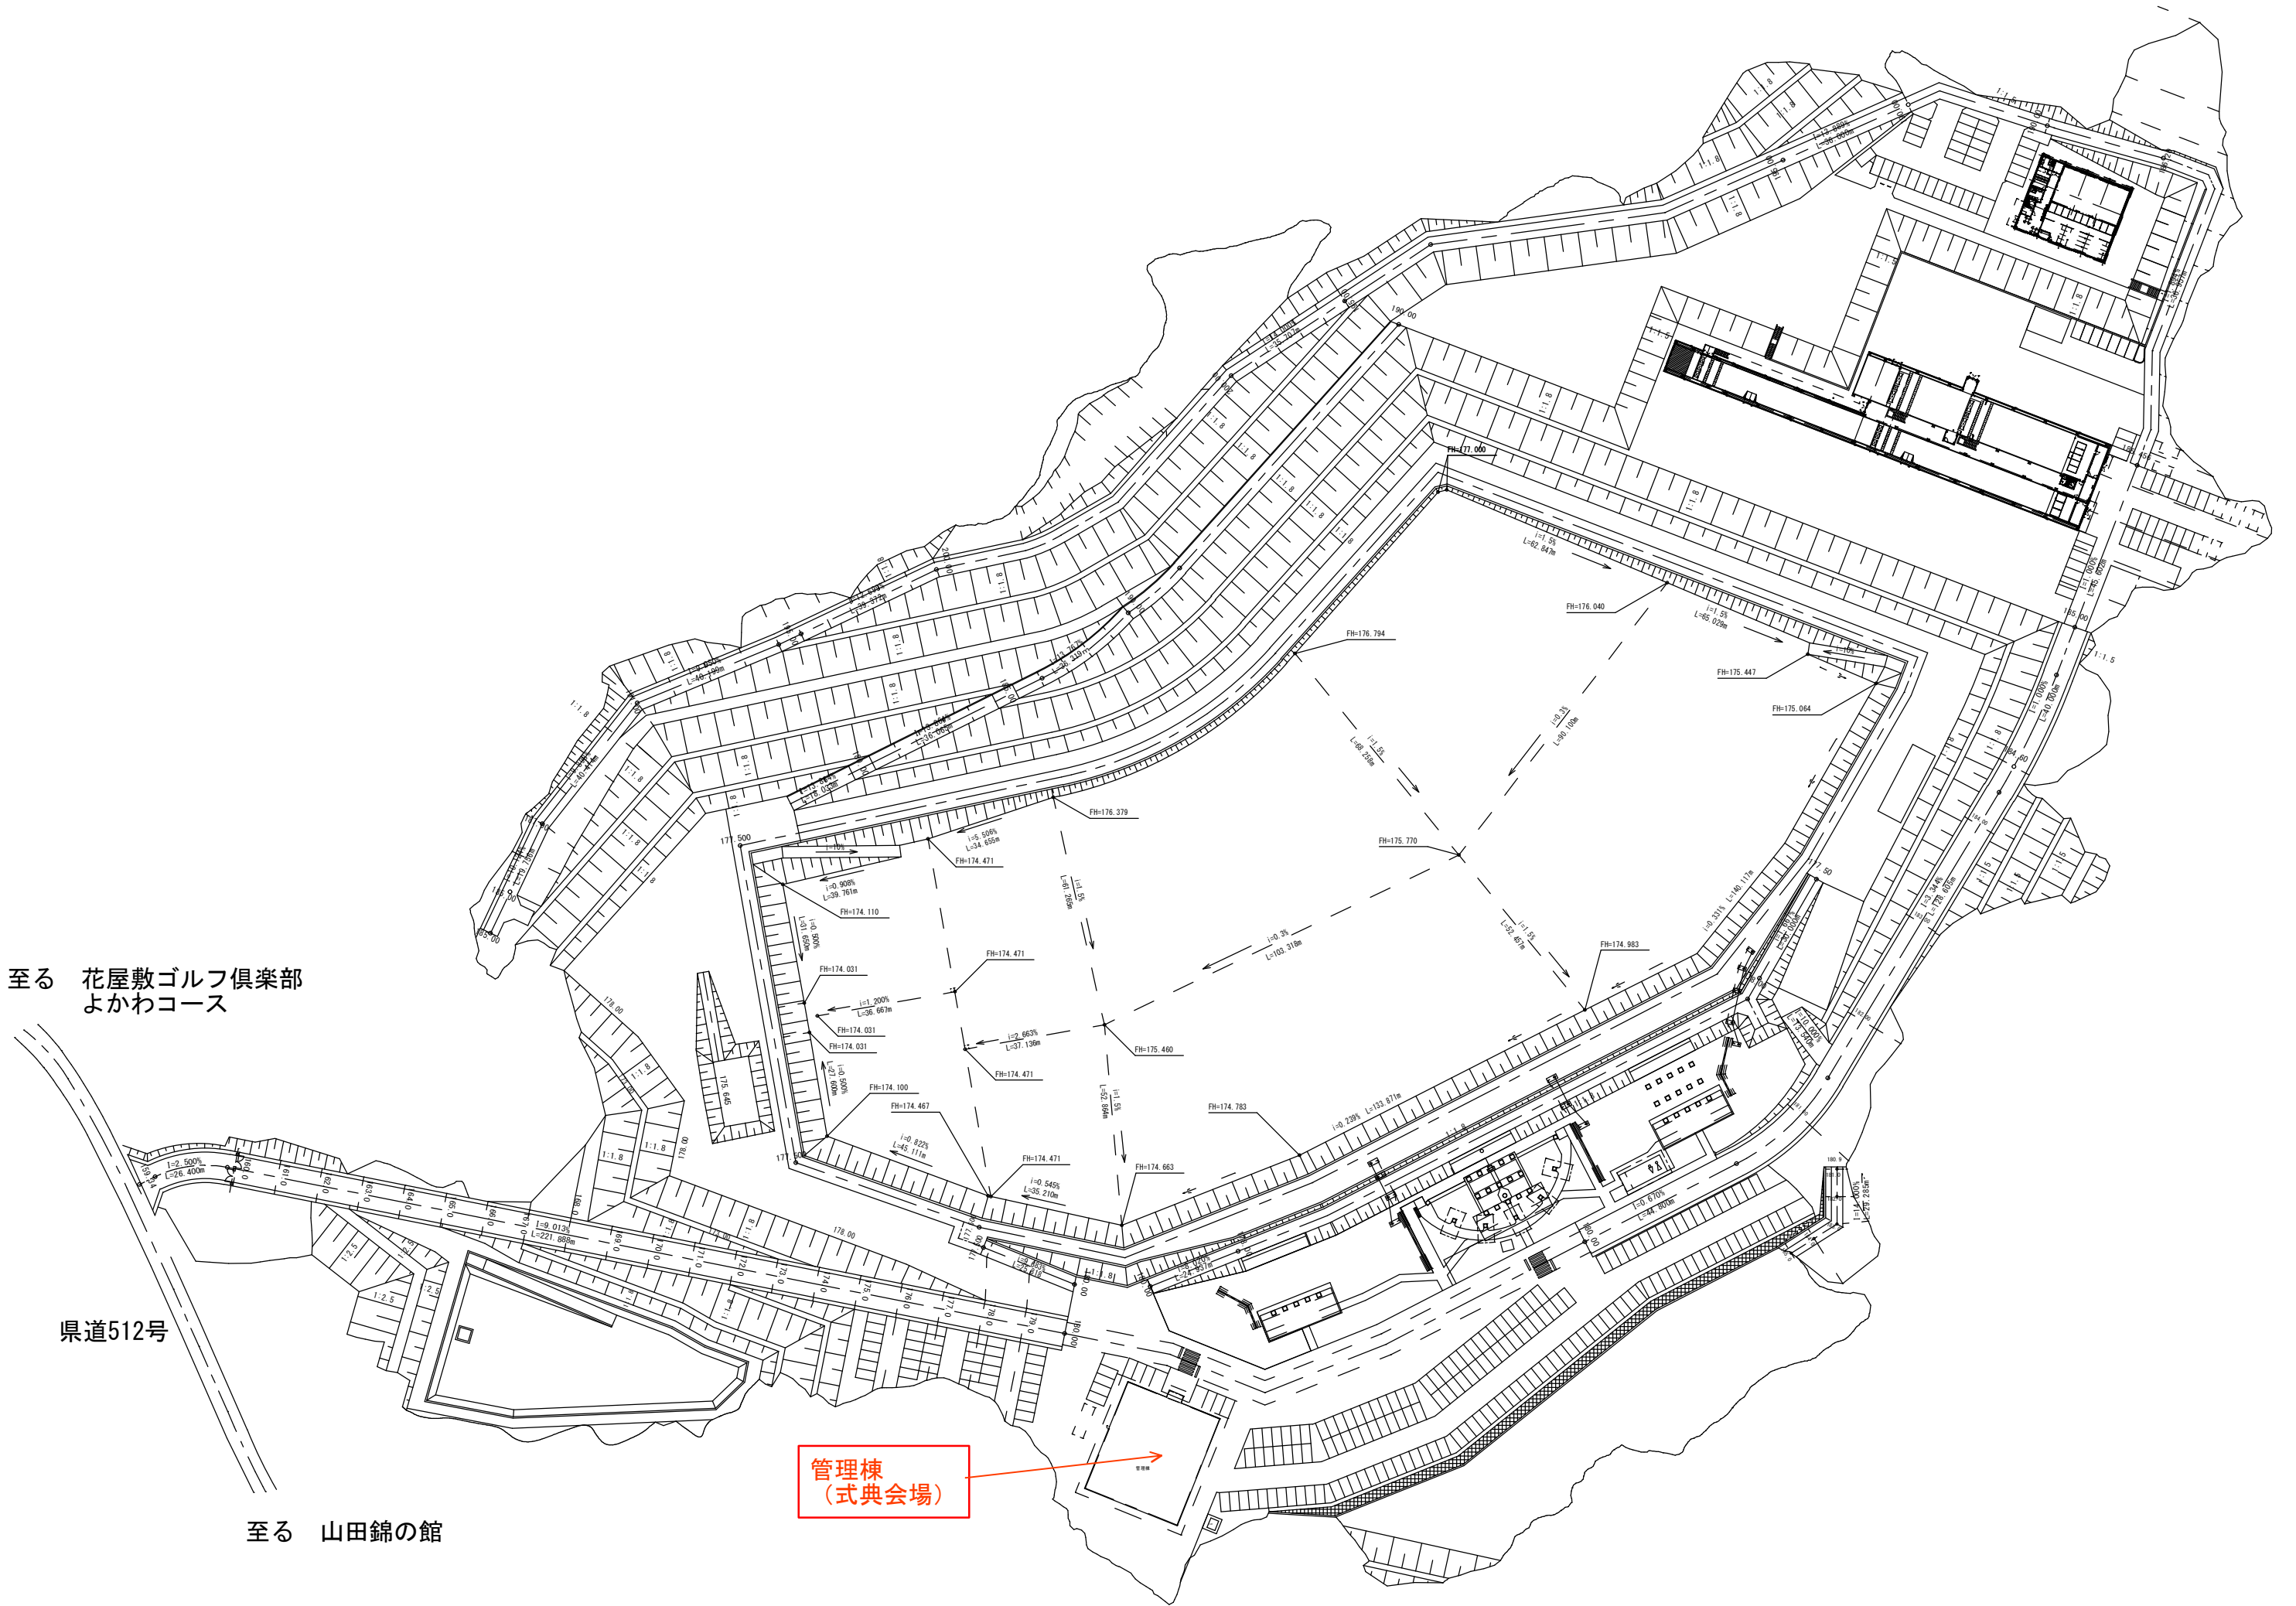

# 県立総合射撃場位置図

ナビで目的地を「花屋敷ゴルフ場よかわコース」にし、ゴルフ場入口から南へ約400m行ったところに射撃場があります。

至る 花屋敷ゴルフ倶楽部  
よかわコース

県道512号

至る 山田錦の館

管理棟  
(式典会場)

部屋名	面積	合計
事務室(受付・給湯スペース含む)		90,85㎡
応接室		20,00㎡
会議室		12,00㎡
売店・庫外貯蔵庫		8,00㎡
銃保管庫		6,00㎡
サーバー室		4,00㎡
自販機コーナー		4,00㎡
職員更衣室	男性用(シャワールーム含む) 12,78㎡ 女性用(シャワールーム含む) 12,38㎡	25,15㎡
会議室(1)		120,00㎡
会議室(2)		60,00㎡
倉庫	倉庫(1) 15,00㎡ 倉庫(2) 15,00㎡ 倉庫(3) 4,00㎡	34,00㎡
休憩スペース	男性用(プロア室含む) 53,80㎡ 女性用(プロア室含む) 38,40㎡	92,20㎡
(共有)廊下等		180,53㎡
トイレ	男性用 23,50㎡ 女性用 20,90㎡ 多機能トイレ 5,00㎡	49,40㎡
加工室	一次処理室 21,00㎡ 二次処理室 22,00㎡ 包装・検査室 14,10㎡ 廊下 11,30㎡	68,40㎡
風除室		12,51㎡
PS		3,20㎡
合計面積		790,24㎡

令和4年度事業  
 兵庫県立総合射撃場(仮称)  
 建築工事  
 管理棟図面【平面】  
 縮尺: 1/100 (A2判) 1/141 (A3判)  
 兵庫県