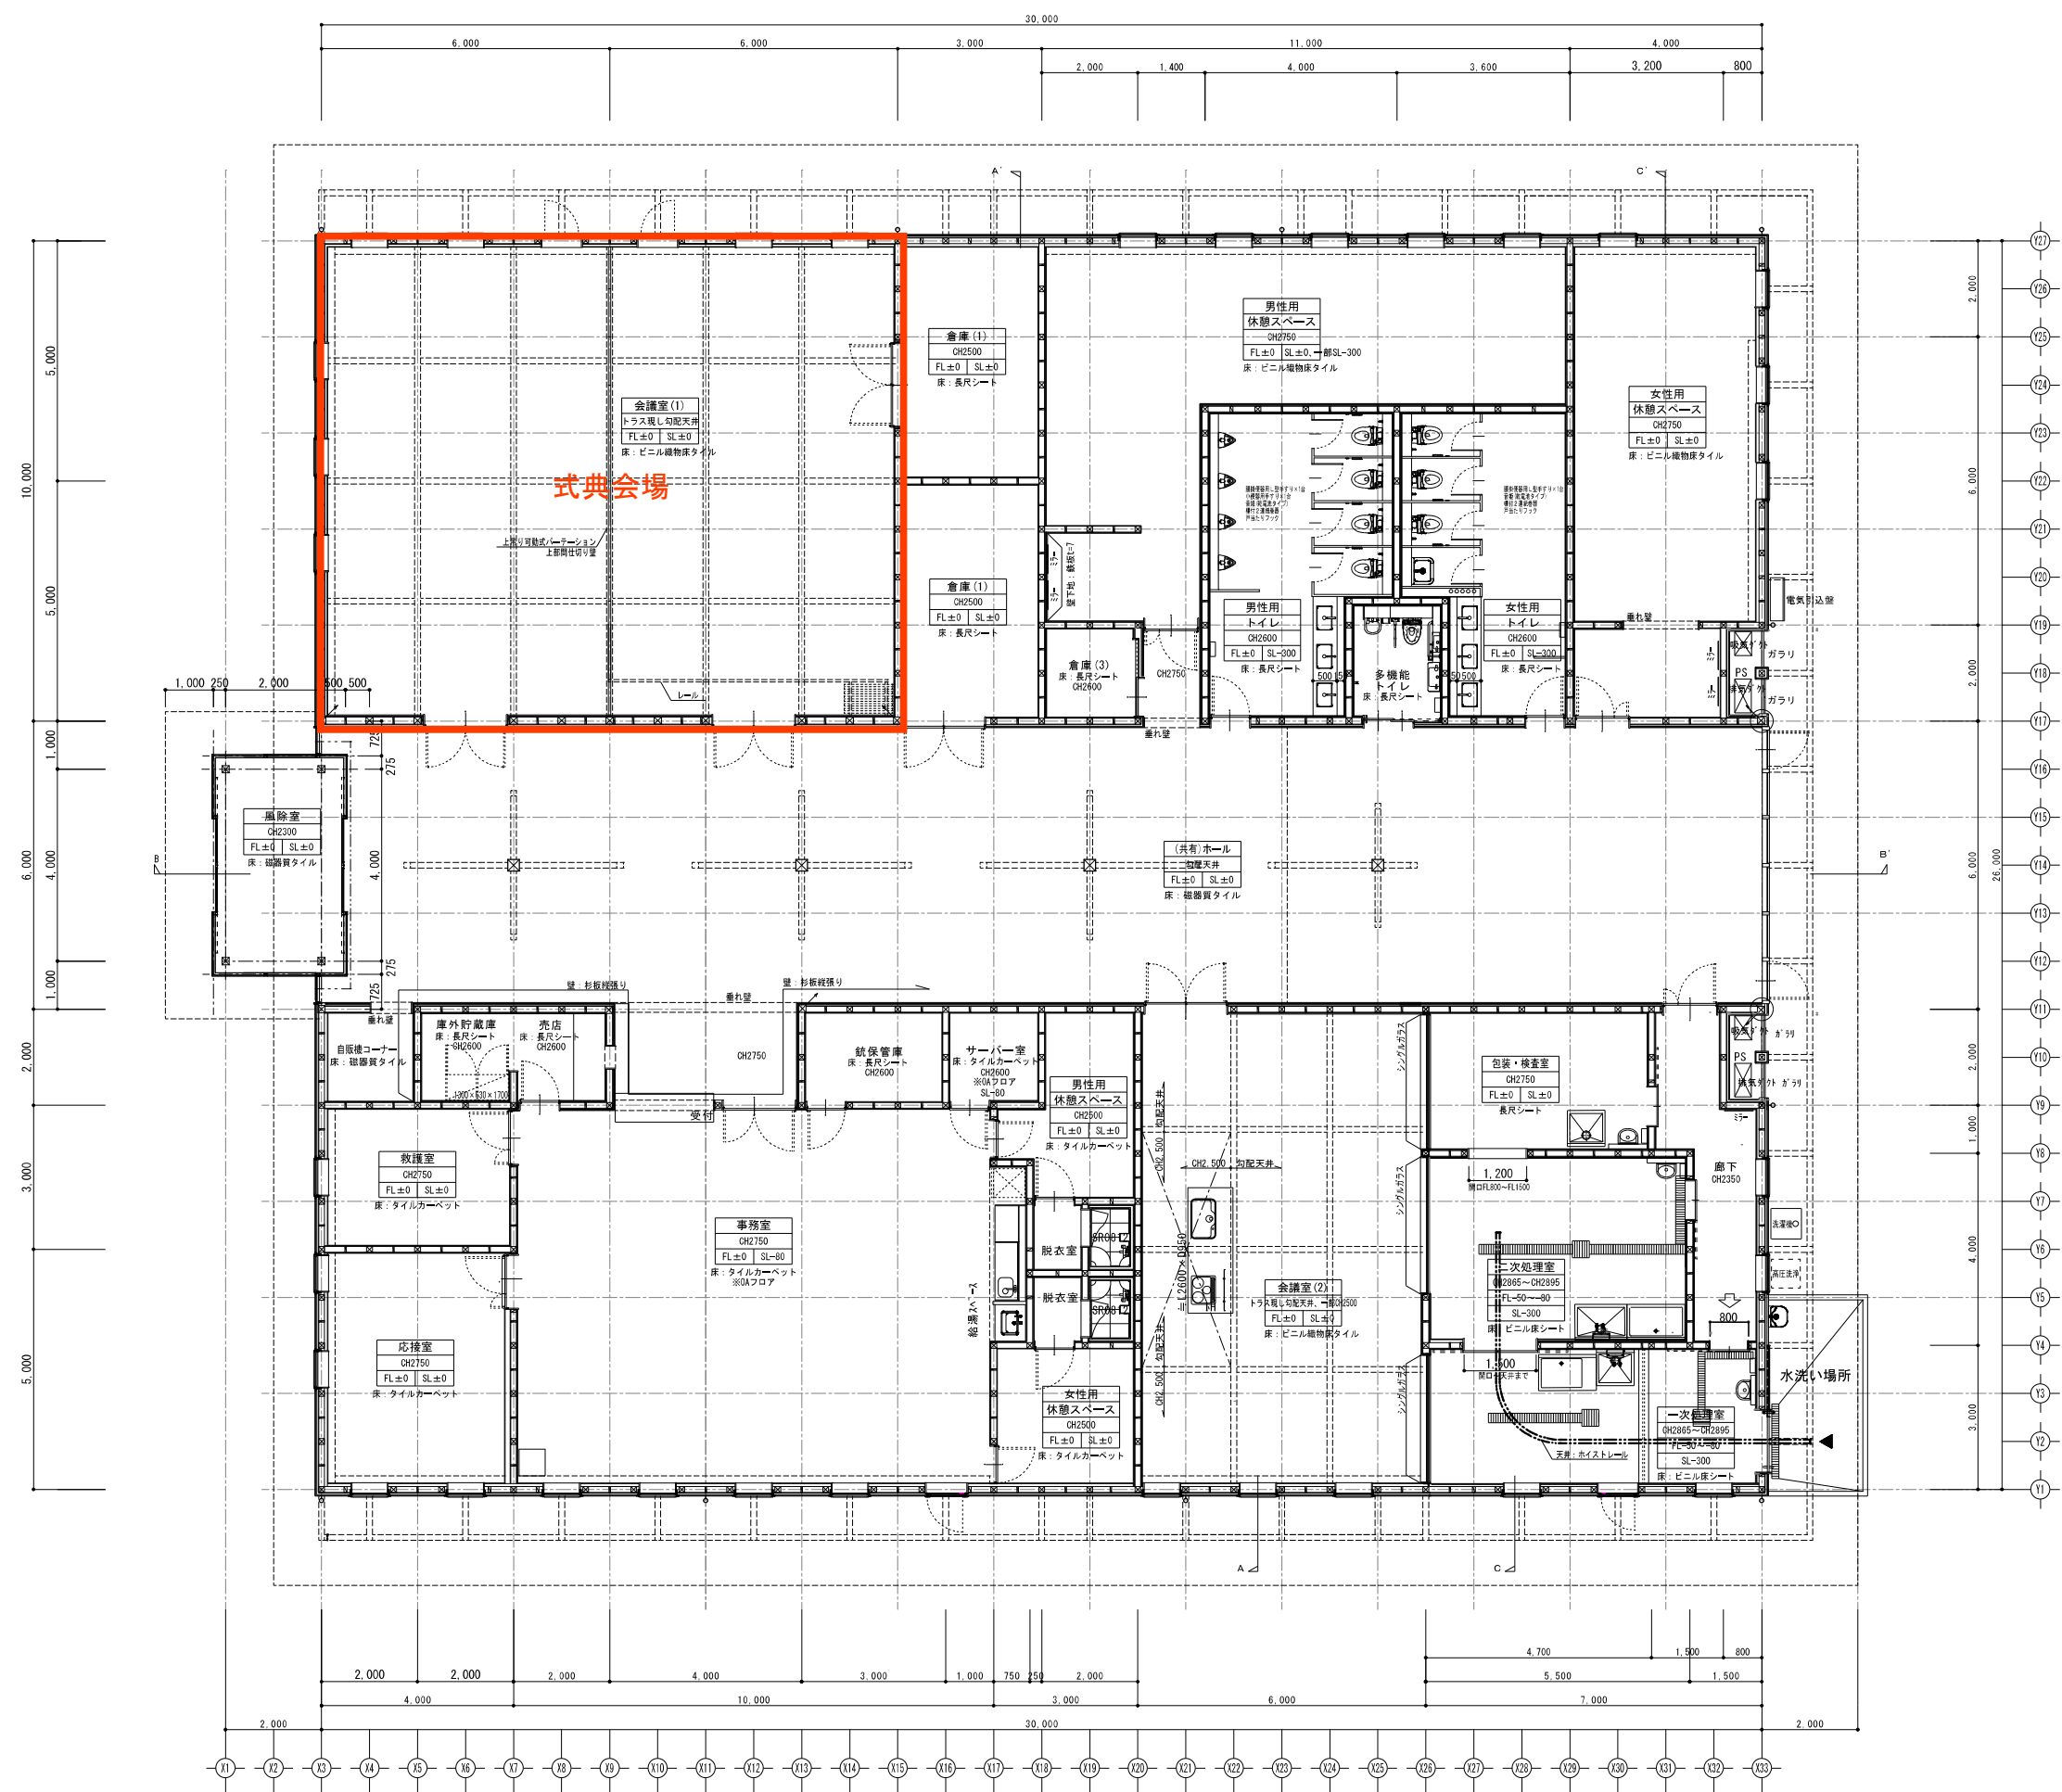

# 県立総合射撃場位置図

ナビで目的地を「花屋敷ゴルフ場よかわコース」にし、ゴルフ場入口から南へ約400m行ったところに射撃場があります。

至る 花屋敷ゴルフ倶楽部  
よかわコース

県道512号

至る 山田錦の館

管理棟  
(式典会場)

部屋名	面積	合計
事務室(受付・給湯スペース含む)		90,85㎡
応接室		20,00㎡
会議室		12,00㎡
売店・庫外貯蔵庫		8,00㎡
銃保管庫		6,00㎡
サーバー室		4,00㎡
自販機コーナー		4,00㎡
職員更衣室	男性用(シャワールーム含む) 12,78㎡ 女性用(シャワールーム含む) 12,38㎡	25,15㎡
会議室(1)		120,00㎡
会議室(2)		60,00㎡
倉庫	倉庫(1) 15,00㎡ 倉庫(2) 15,00㎡ 倉庫(3) 4,00㎡	34,00㎡
休憩スペース	男性用(プロア室含む) 53,80㎡ 女性用(プロア室含む) 38,40㎡	92,20㎡
(共有)廊下等		180,53㎡
トイレ	男性用 23,50㎡ 女性用 20,90㎡ 多機能トイレ 5,00㎡	49,40㎡
加工室	一次処理室 21,00㎡ 二次処理室 22,00㎡ 包装・検査室 14,10㎡ 廊下 11,30㎡	68,40㎡
風除室		12,51㎡
PS		3,20㎡
合計面積		790,24㎡

令和4年度事業  
 兵庫県立総合射撃場(仮称)  
 建築工事  
 管理棟図面【平面】  
 縮尺: 1/100 (A2判) 1/141 (A3判)  
 兵庫県