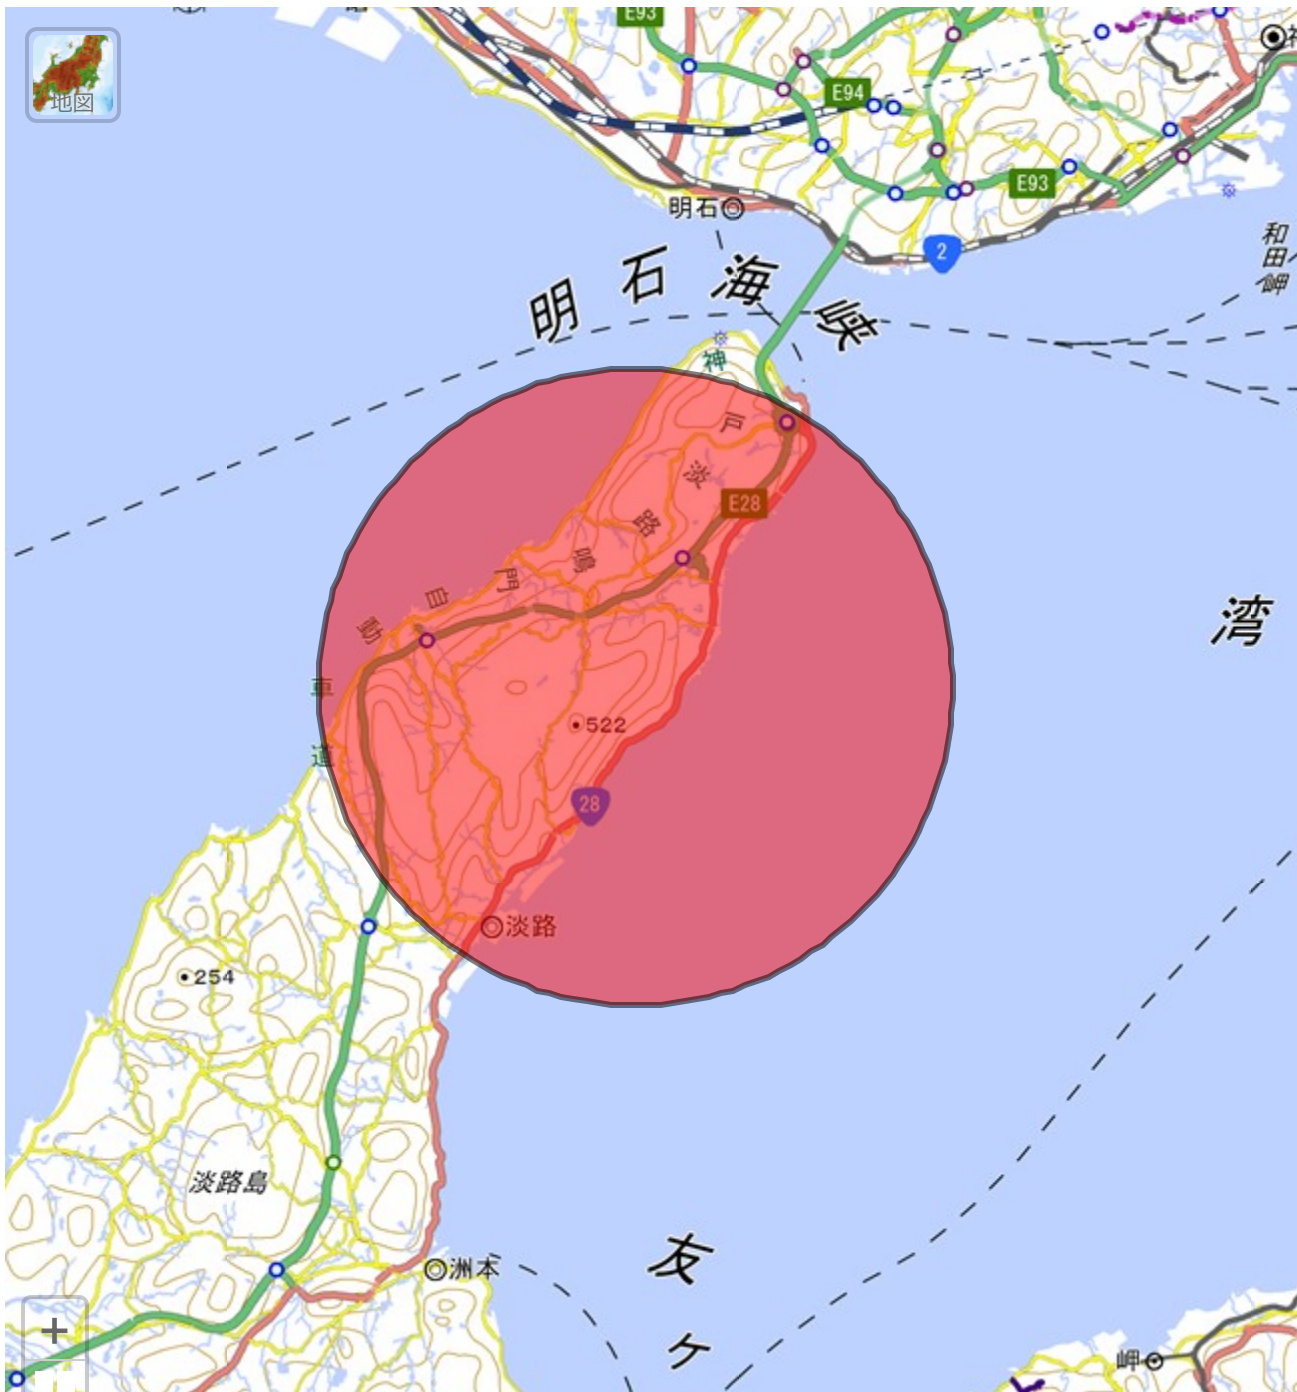

地理院地図  
(電子国土Web)

34.50758 13

初期表示

印刷

共有

設定

ツール ? ヘルプ

5 km