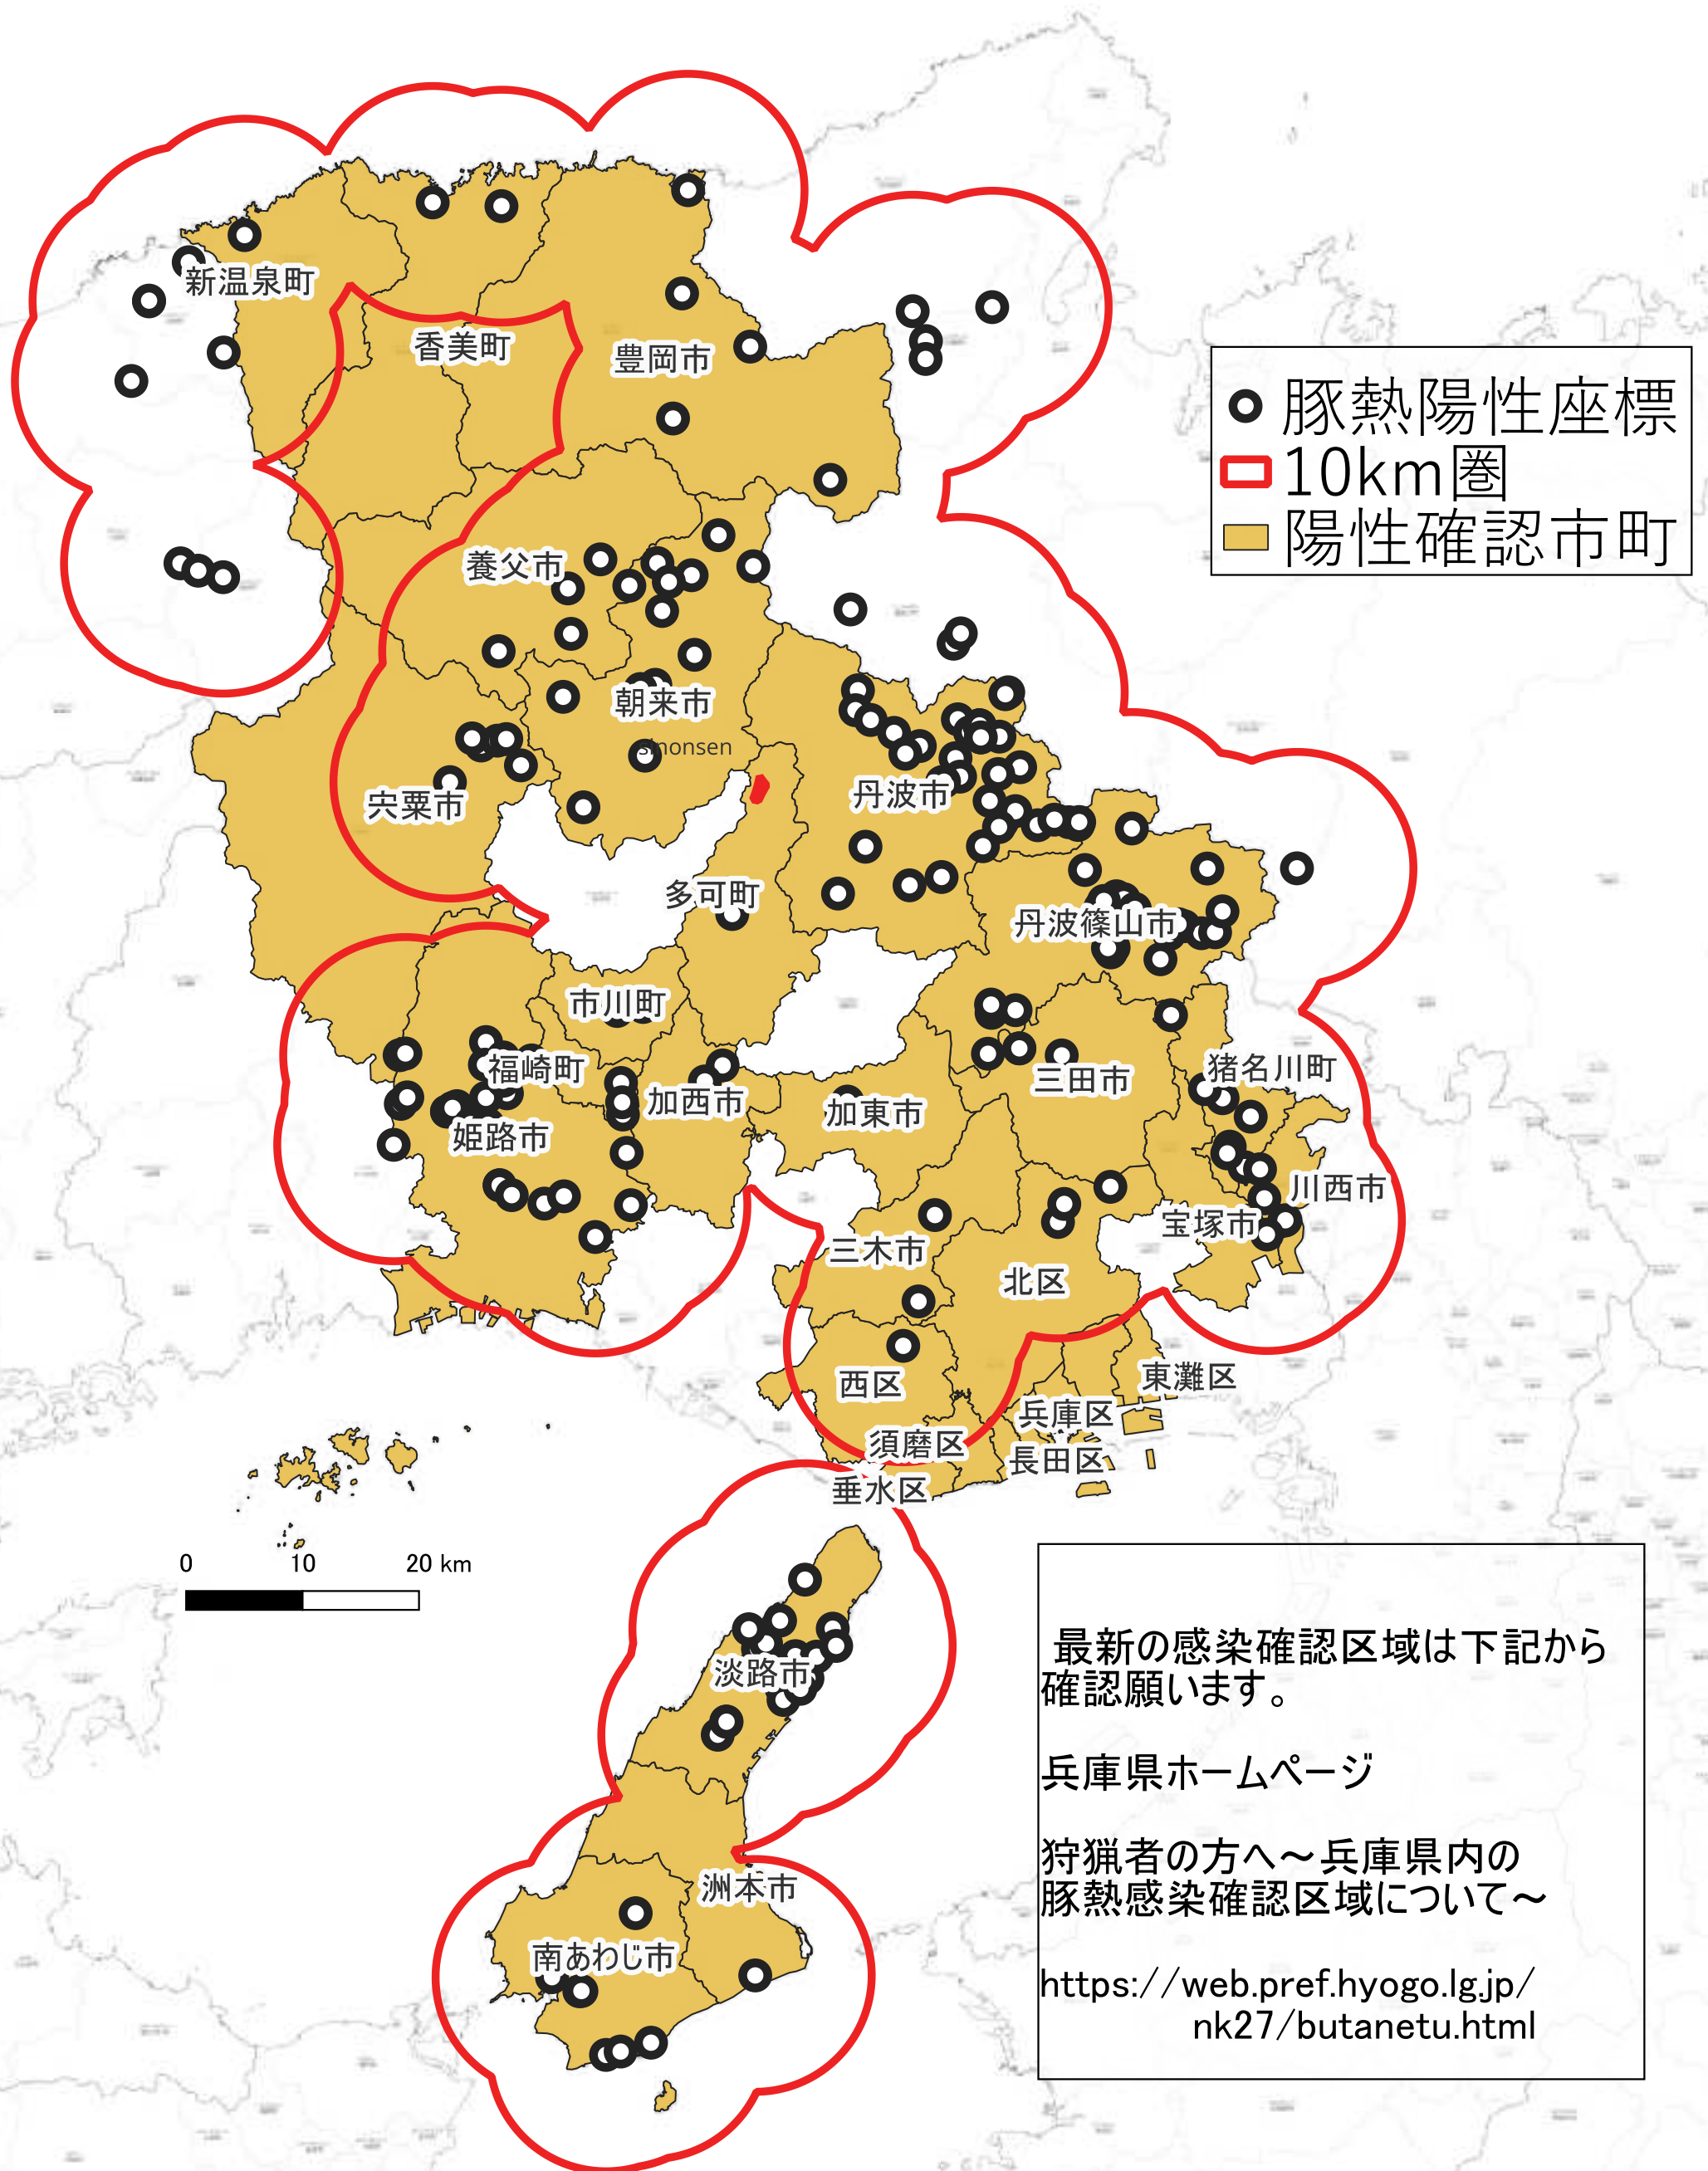

野生イノシシ豚熱感染確認区域及び発生市町 (R6年1月5日現在)

野生イノシシ豚熱感染確認区域及び発生市町 (R6年1月5日現在)

最新の感染確認区域は下記から
確認願います。

兵庫県ホームページ

狩猟者の方へ～兵庫県内の
豚熱感染確認区域について～

<https://web.pref.hyogo.lg.jp/nk27/butanetu.html>