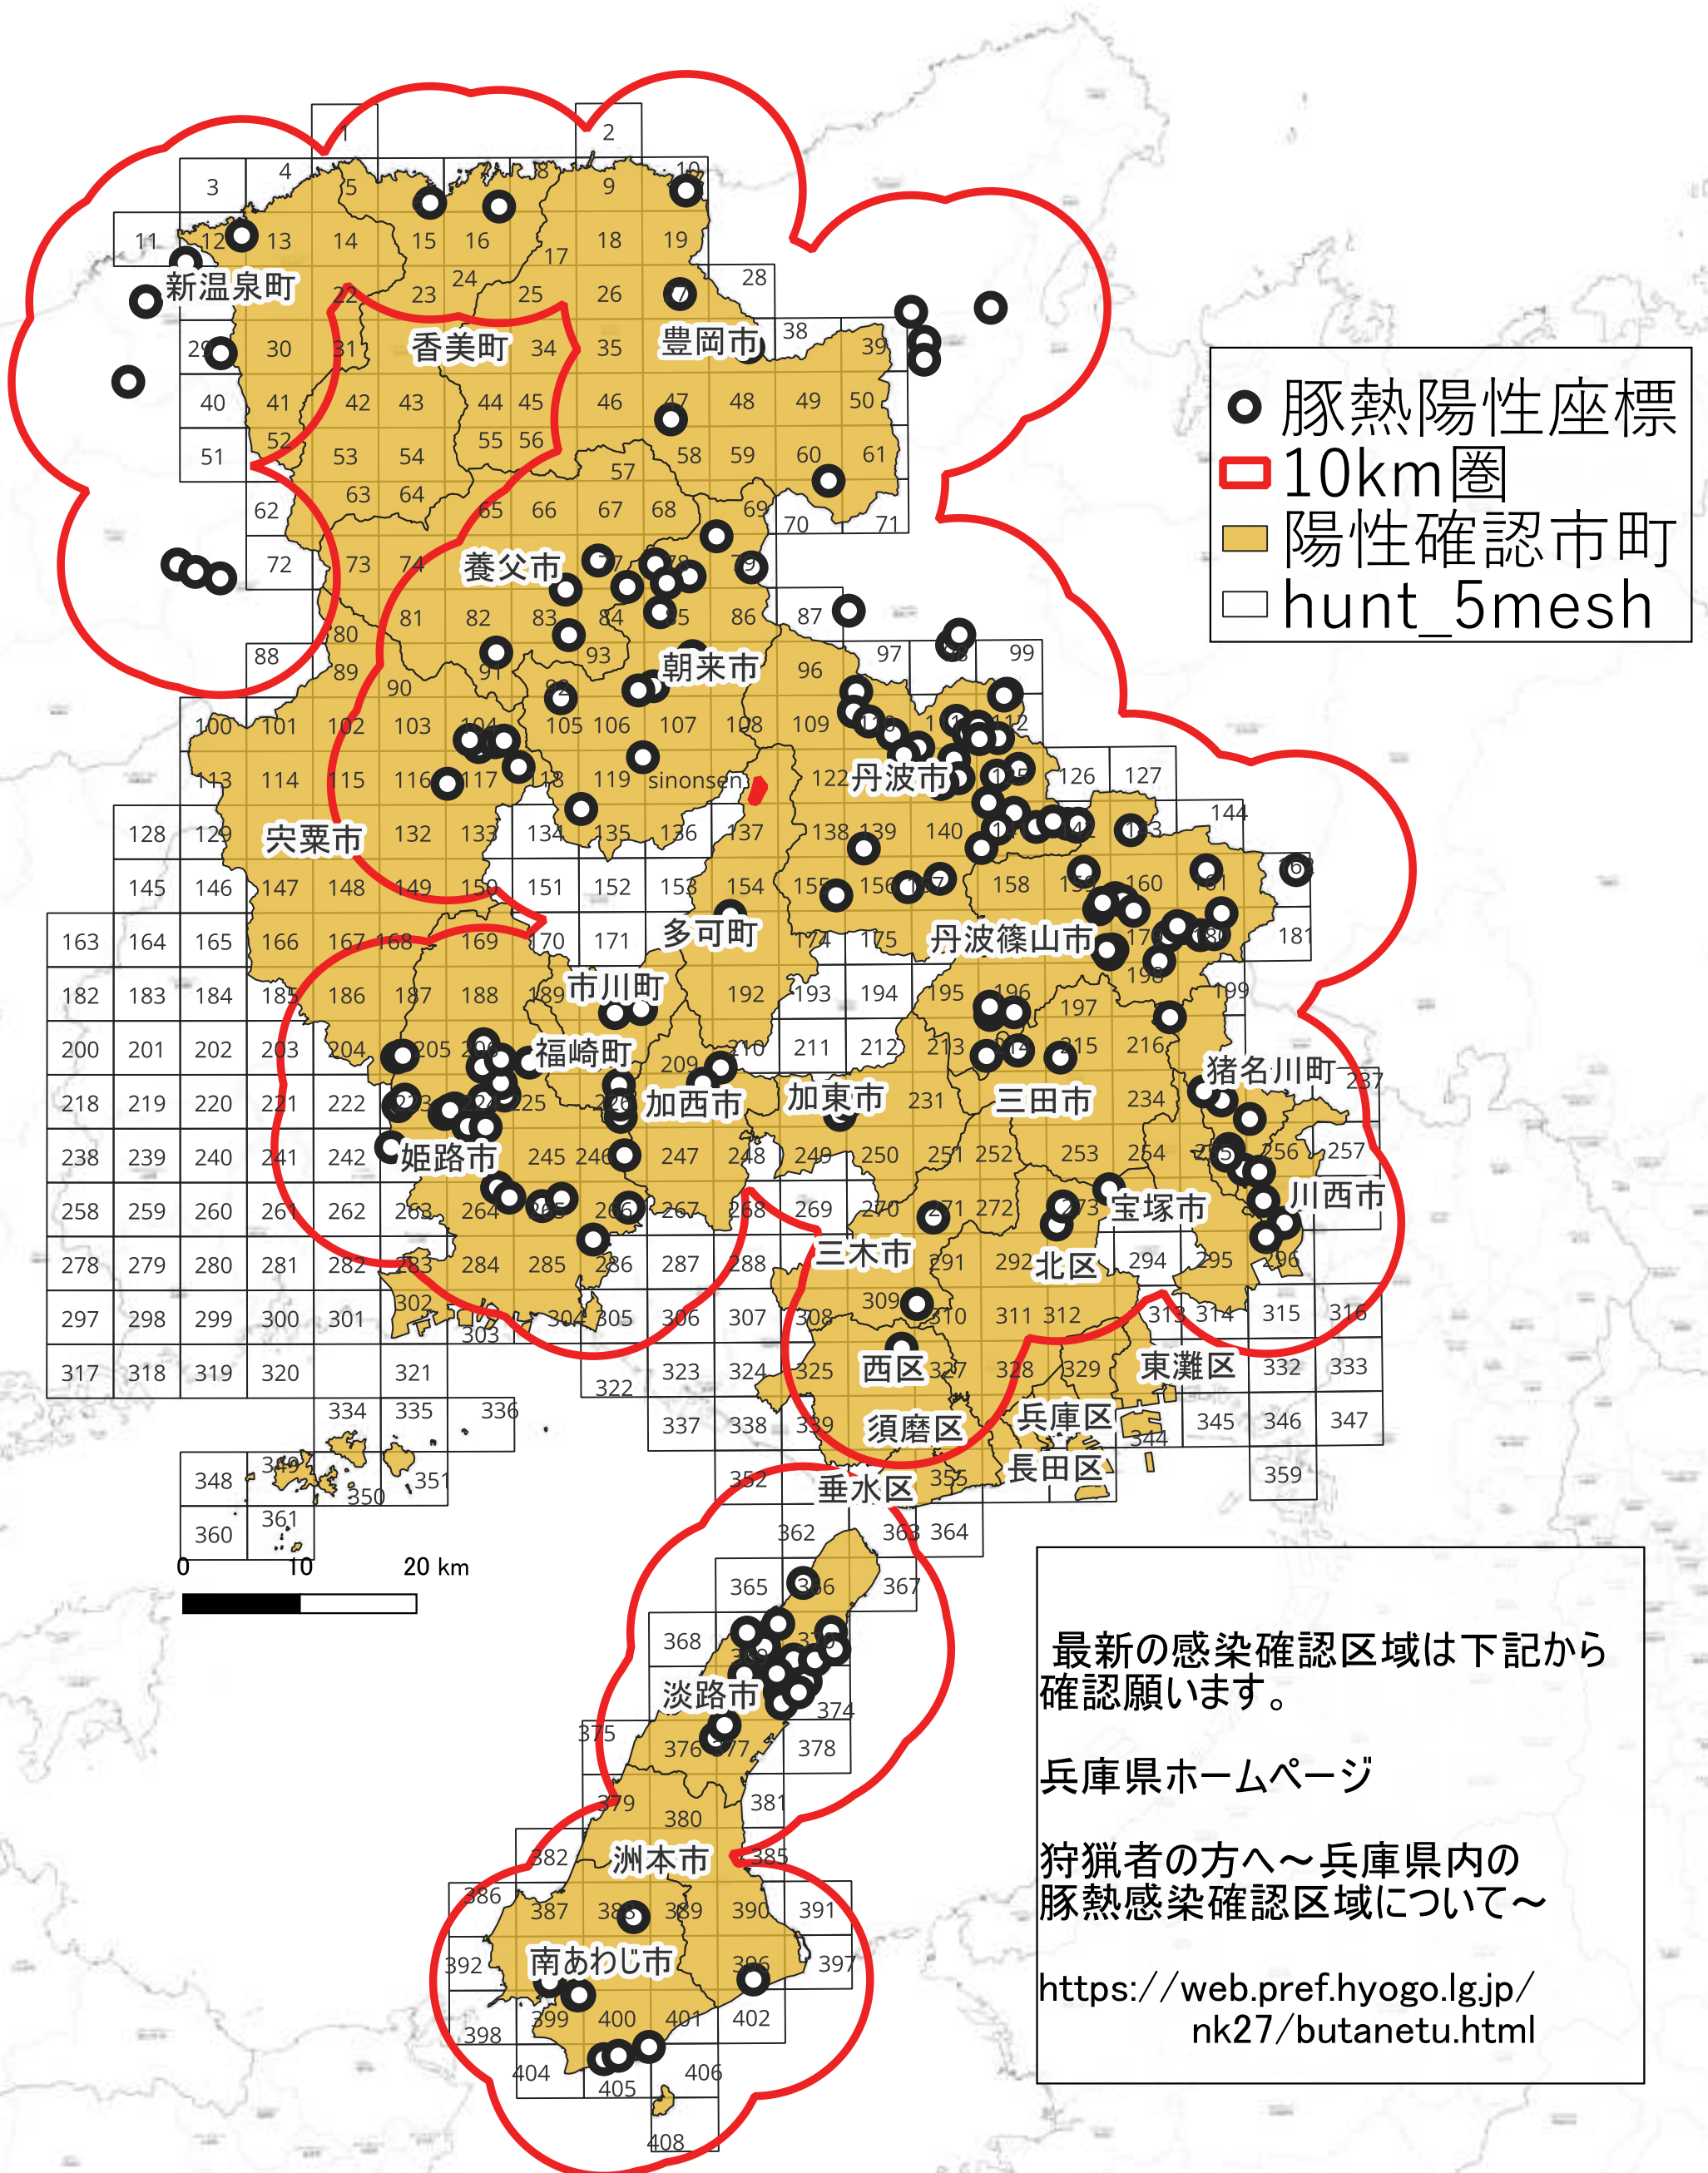

野生イノシシ豚熱感染確認区域及び発生市町 (R6年1月5日現在)

野生イノシシ豚熱感染確認区域及び発生市町 (R6年1月5日現在)

最新の感染確認区域は下記から
確認願います。

兵庫県ホームページ

狩猟者の方へ～兵庫県内の
豚熱感染確認区域について～

<https://web.pref.hyogo.lg.jp/nk27/butanetu.html>