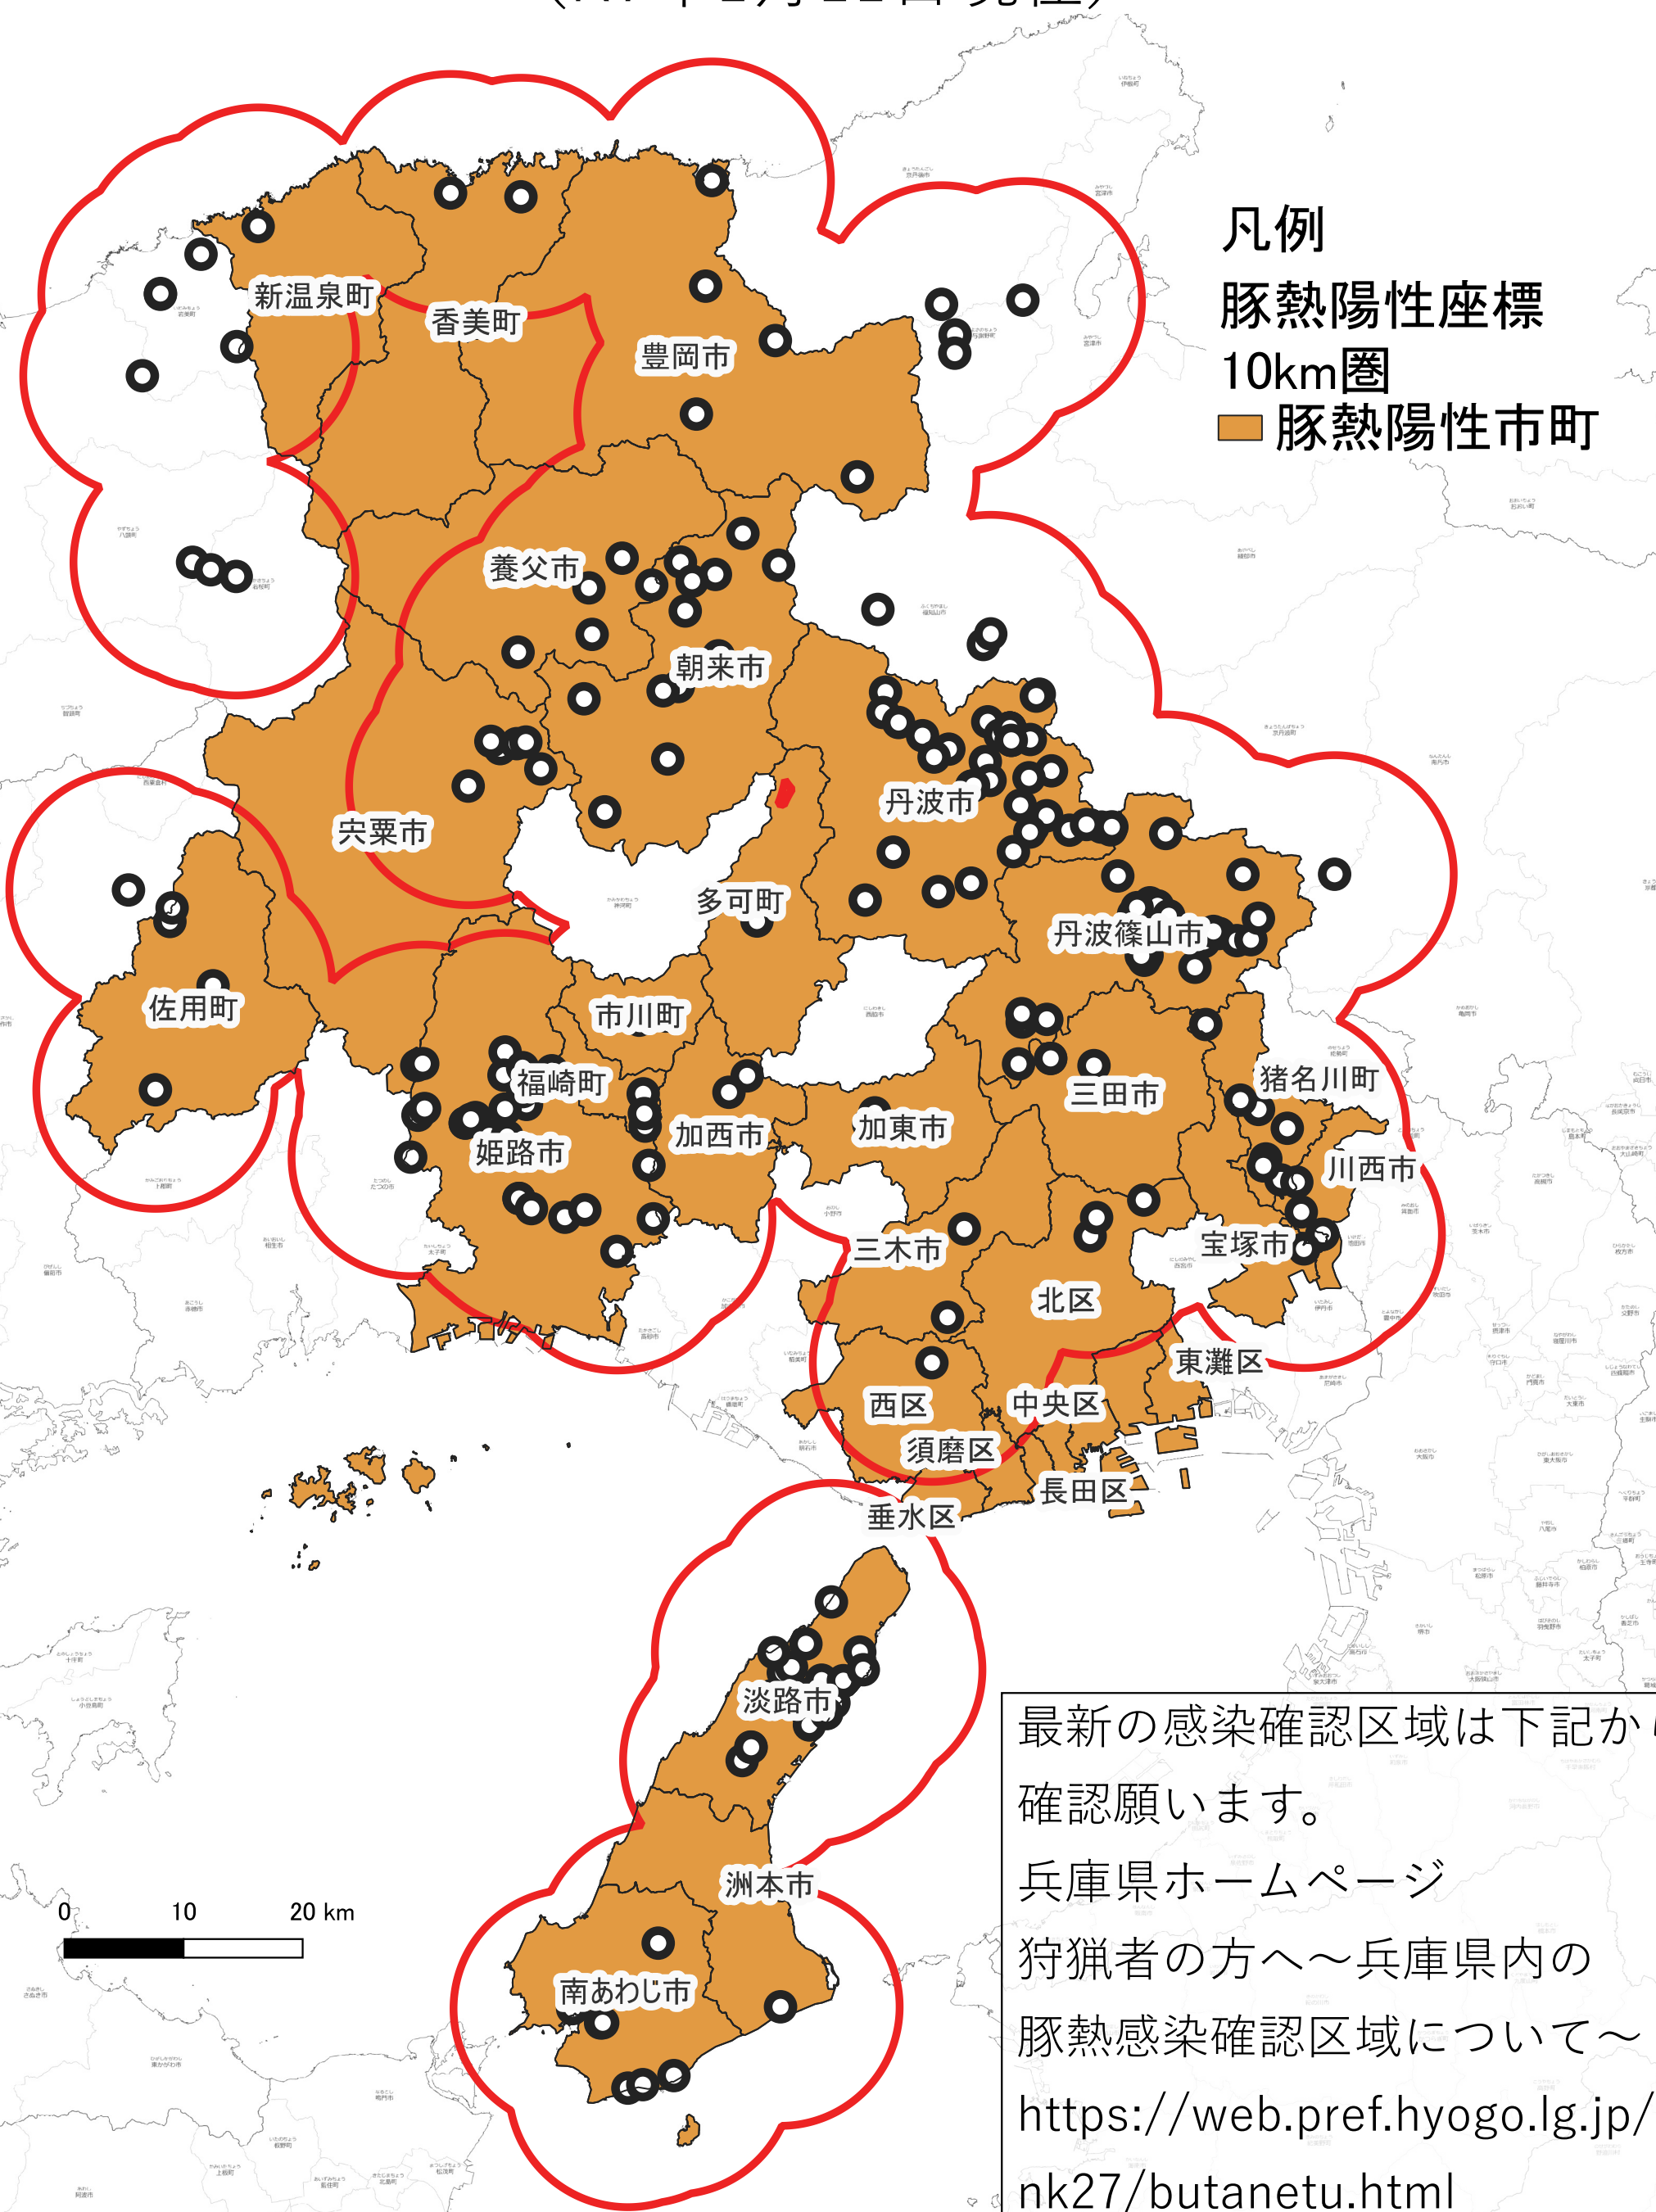

野生イノシシ豚熱感染確認区域及び発生市町 (R7年1月11日現在)

最新の感染確認区域は下記から
確認願います。
兵庫県ホームページ
狩猟者の方へ～兵庫県の
豚熱感染確認区域について～
<https://web.pref.hyogo.lg.jp/nk27/butanetu.html>

野生イノシシ豚熱感染確認区域及び発生市町 (R7年1月11日現在)