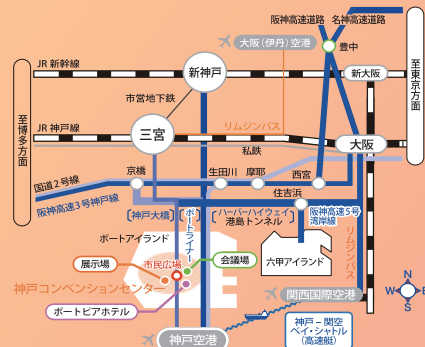

ご注意

- マスクの着用にご協力ください。
- 発熱など風邪の症状がある場合は、ご来場をご遠慮ください。
- 開始時間(13時)前後は混雑しますので、時間をずらしての来場にご協力をお願いします。

お問い合わせ

社会福祉法人兵庫県社会福祉協議会

兵庫県福祉人材センター

〒651-0062 神戸市中央区坂口通2-1-1
兵庫県福祉センター内 ☎078-271-3881

【主催】兵庫県社会福祉協議会、兵庫県社会福祉法人経営者協議会 【共催】兵庫県、全国社会福祉協議会
【後援】厚生労働省、兵庫労働局 【協賛】神戸公共職業安定所(ハローワーク神戸)

作 尼子騷兵衛

👉 裏面もCHECK!