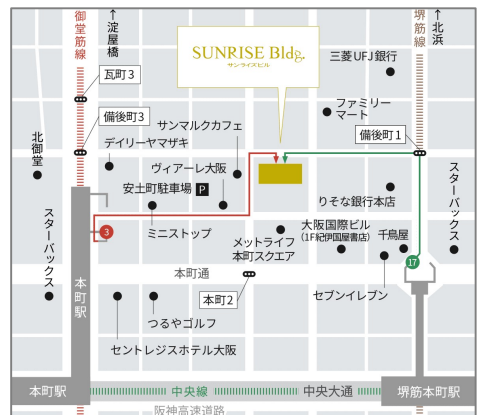

Contact us

HYOGO'S COMPANY EXHIBITION
Administration Office
(Trustee : Pasona Inc.)

Minami-Aoyama 3-1-30 Minato-ku, Tokyo 107-8351 Japan
✉ hyogo-miryoku@pasona.co.jp

Scan the QR code to register& Contact us

Click the link below to register
<https://www.hyogo-miryoku.com/>

ひょうご 魅力発信フェア

検索