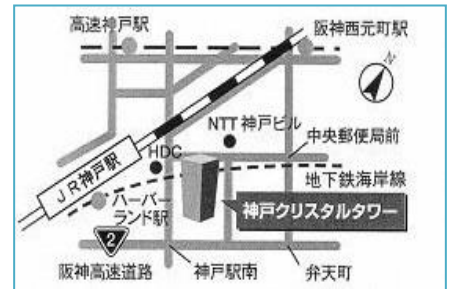

時間：10:00～12:00 場所：7F 県立男女共同参画センター 定員：30名(先着順)

参加費：無料 一時保育：あり(無料・事前申込・1歳半～就学前)

申込先 TEL:078-360-8550 県立男女共同参画センター

☆ 3月28日(水) 気軽にアート vol.12「小磯良平と吉原治良」

阪神間が生んだらたりの巨匠。ほぼ同時代ながら、これまで画業を同時に評価する機会がほとんどありませんでした。本講座では、それぞれの画業の再確認とともに、対称性と類似性を明らかにします。

講師：県立美術館 学芸員 相良周作氏

時間 14:00～15:30 場所：5F 県立神戸生活創造センター 定員：30名(先着順)

参加費：500円 申込先 TEL:078-360-8530 県立神戸生活創造センター

アクセス (神戸市中央区東川崎町 1-1-3 神戸クリスタルタワー)

- ・JR「神戸駅」から徒歩3分
- ・「高速神戸駅」から徒歩7分
- ・地下鉄海岸線「ハーバーランド駅」から徒歩3分

施設一覧 ※図：図書コーナー、相：相談、セ：セミナー開催