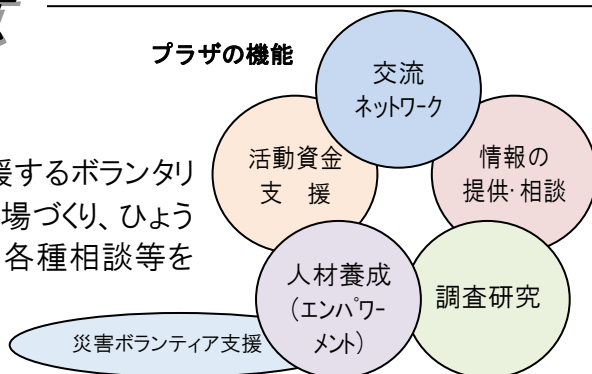

ハーバーランドNOW

「ひょうごボランティアプラザ」の紹介です。是非、ご利用ください！

支えます、あなたの熱意 開きます、協働の扉

ひょうごボランティアプラザは、県民の参画と協働を支援するボランティア活動の全県拠点として、団体、NPO等の交流ネットワークの場づくり、ひょうごボランティア基金活動助成、コラボネット等での情報提供や各種相談等を行うとともに、災害ボランティア活動の支援を行っています。

プラザの機能