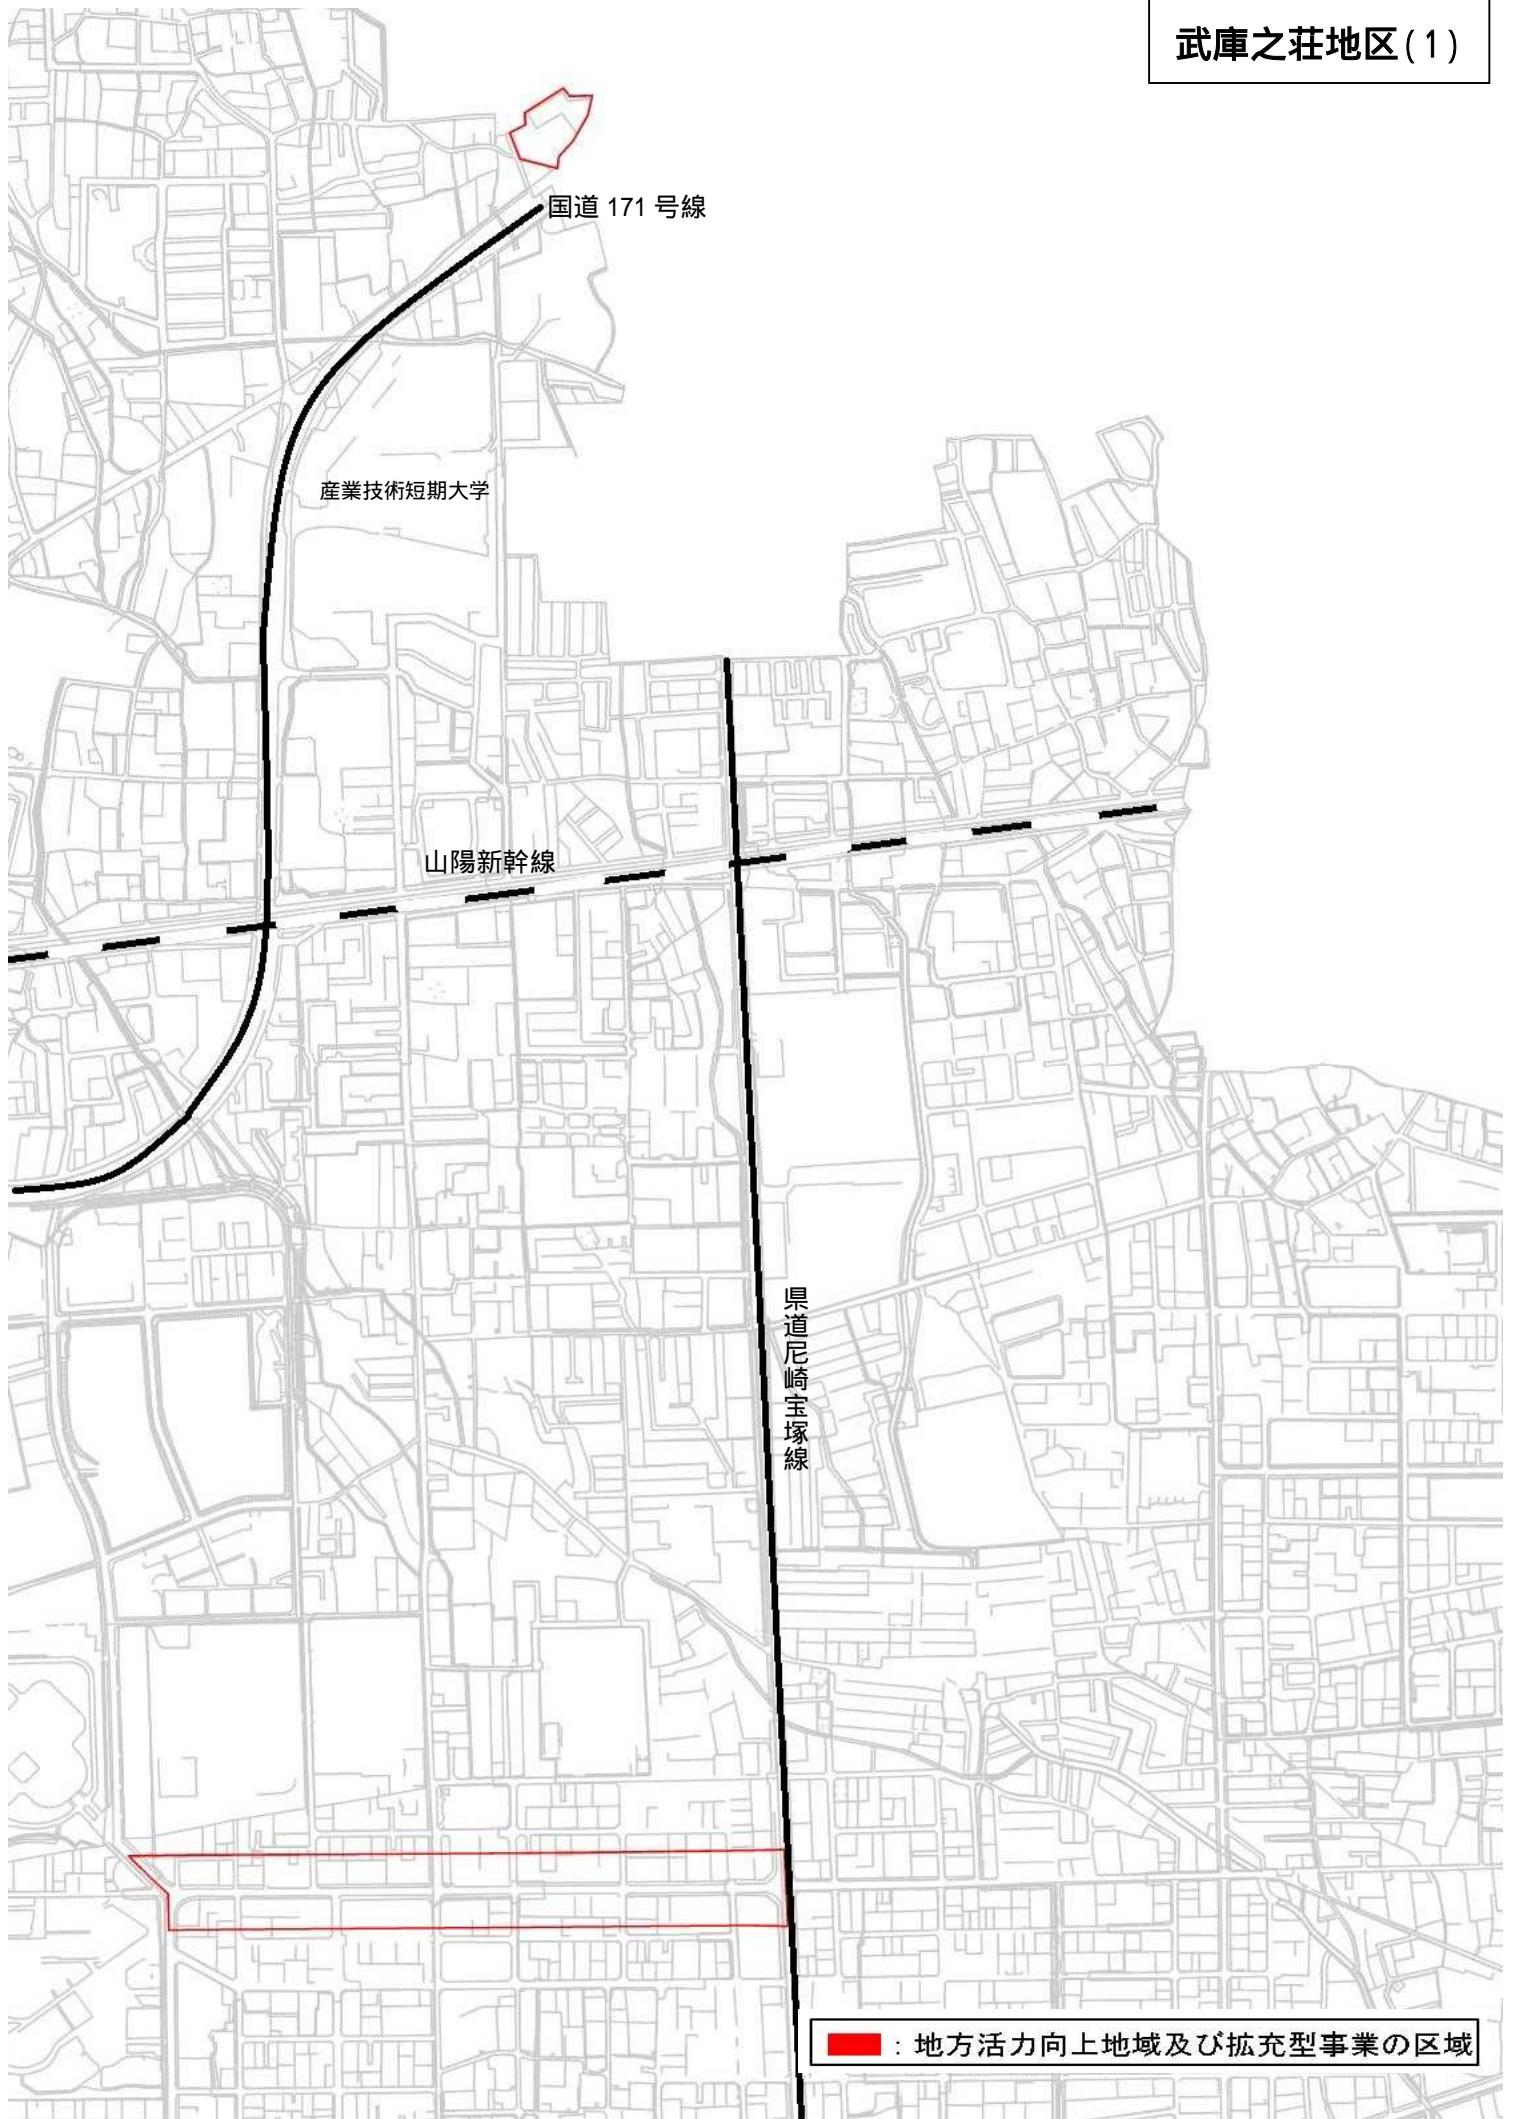

武庫之荘地区(1)

■ : 地方活力向上地域及び拡充型事業の区域

武庫之荘地区(2)

武庫之荘駅

阪急電鉄神戸線

■ : 地方活力向上地域及び拡充型事業の区域

塚口地区

JR 福知山線

猪名寺

山陽新幹線

阪急伊丹線

阪急電鉄神戸線

塚口

■ : 地方活力向上地域及び拡充型事業の区域

県道尼崎池田線

園田地区(1)