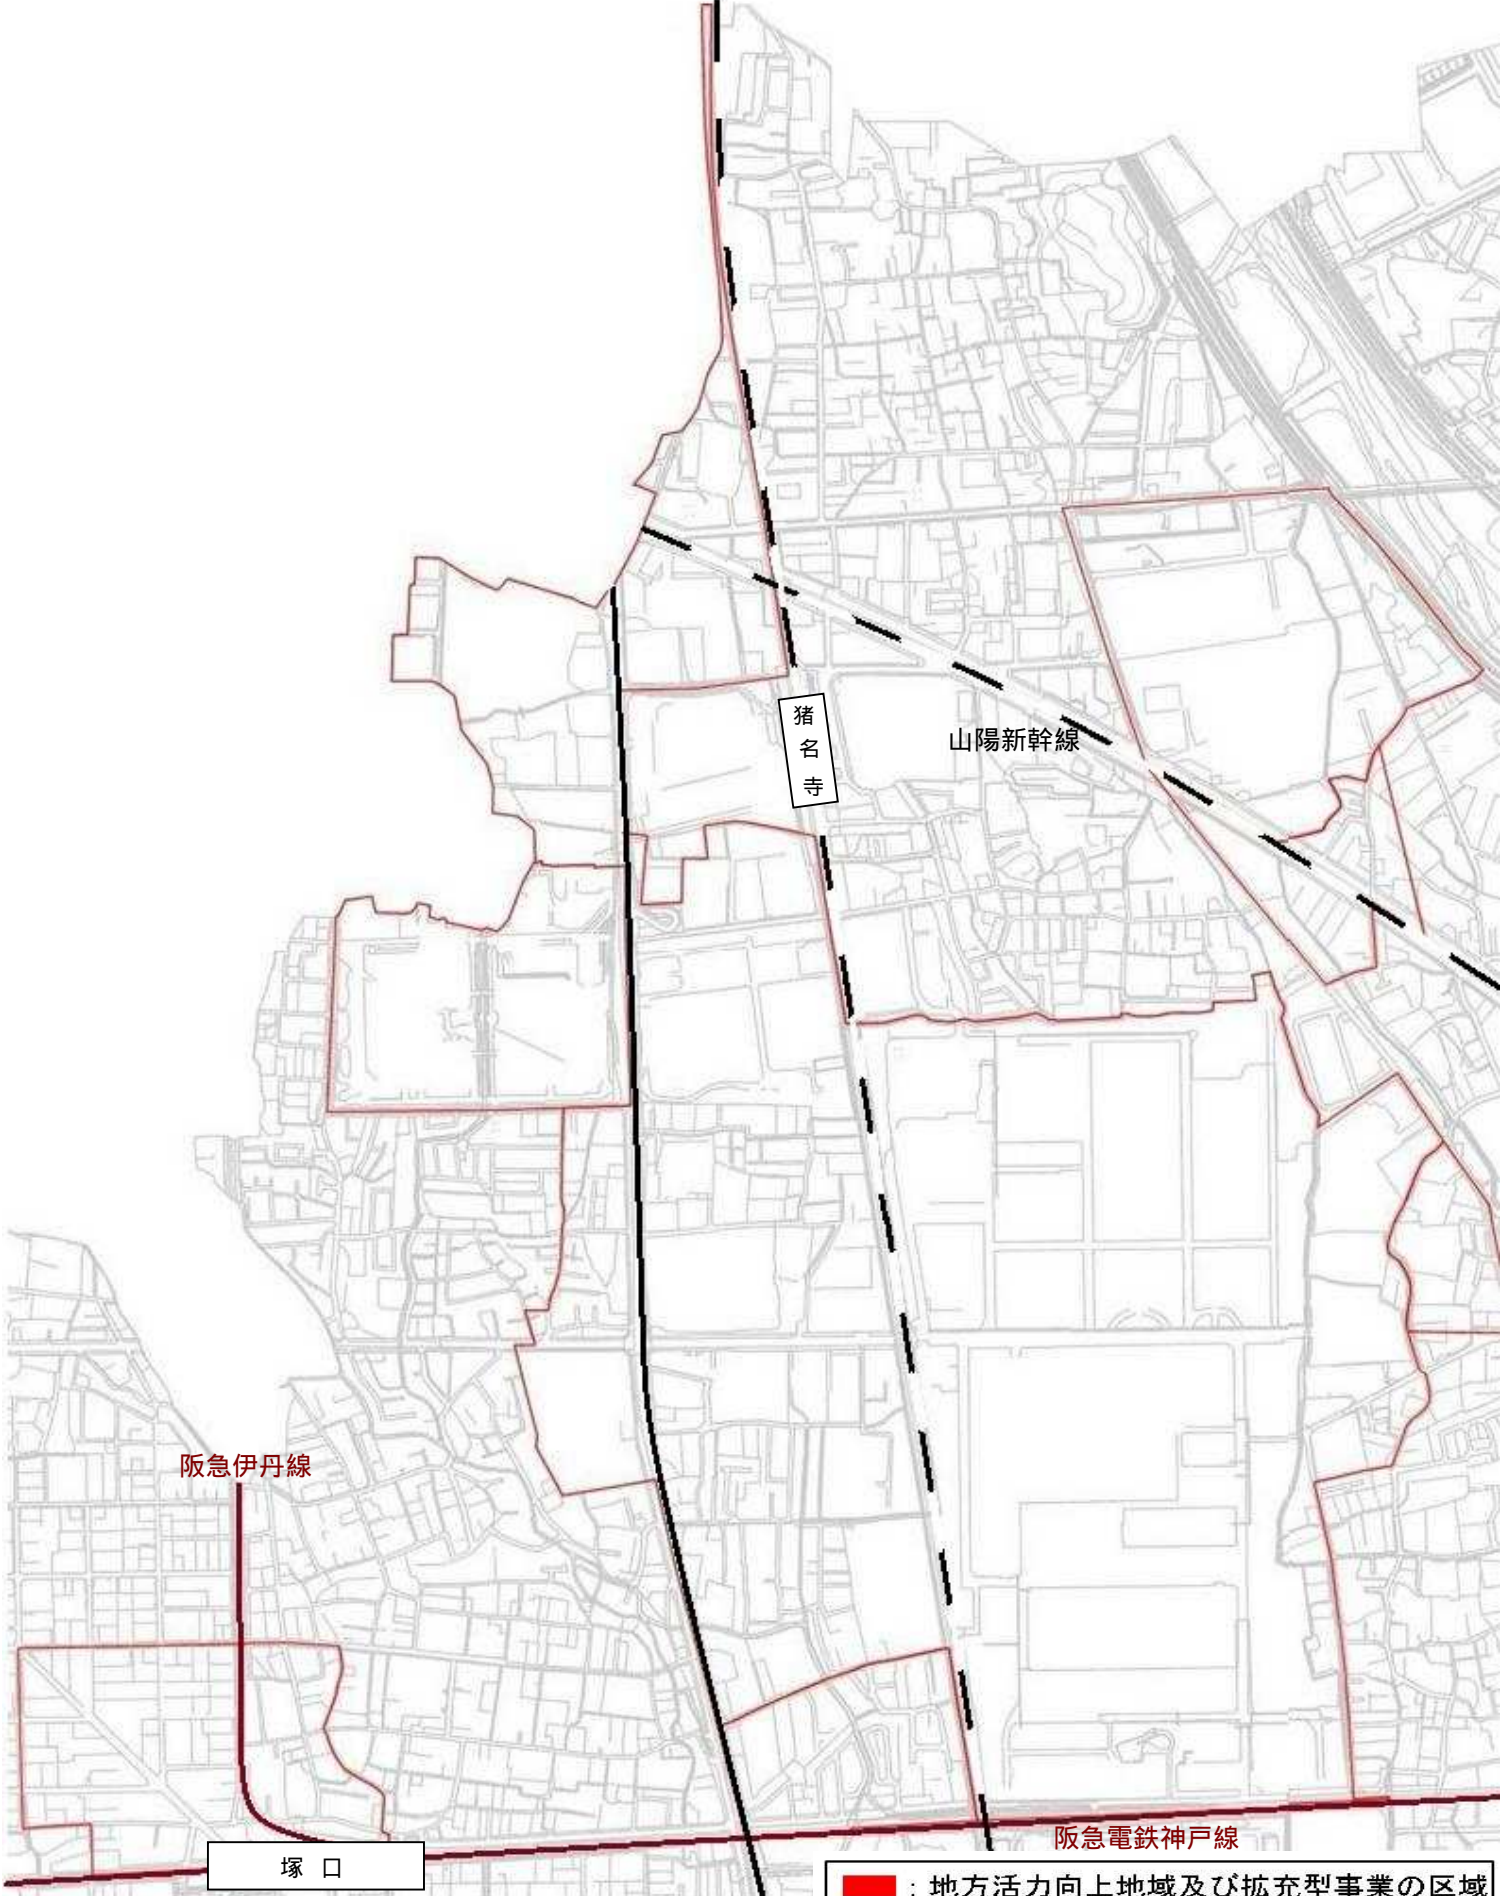

武庫之荘地区(1)

■ : 地方活力向上地域及び拡充型事業の区域

武庫之荘地区(2)

武庫之荘駅

阪急電鉄神戸線

■ : 地方活力向上地域及び拡充型事業の区域

塚口地区

JR 福知山線

猪名寺

山陽新幹線

阪急伊丹線

阪急電鉄神戸線

塚口

■ : 地方活力向上地域及び拡充型事業の区域

県道尼崎池田線

園田地区(1)