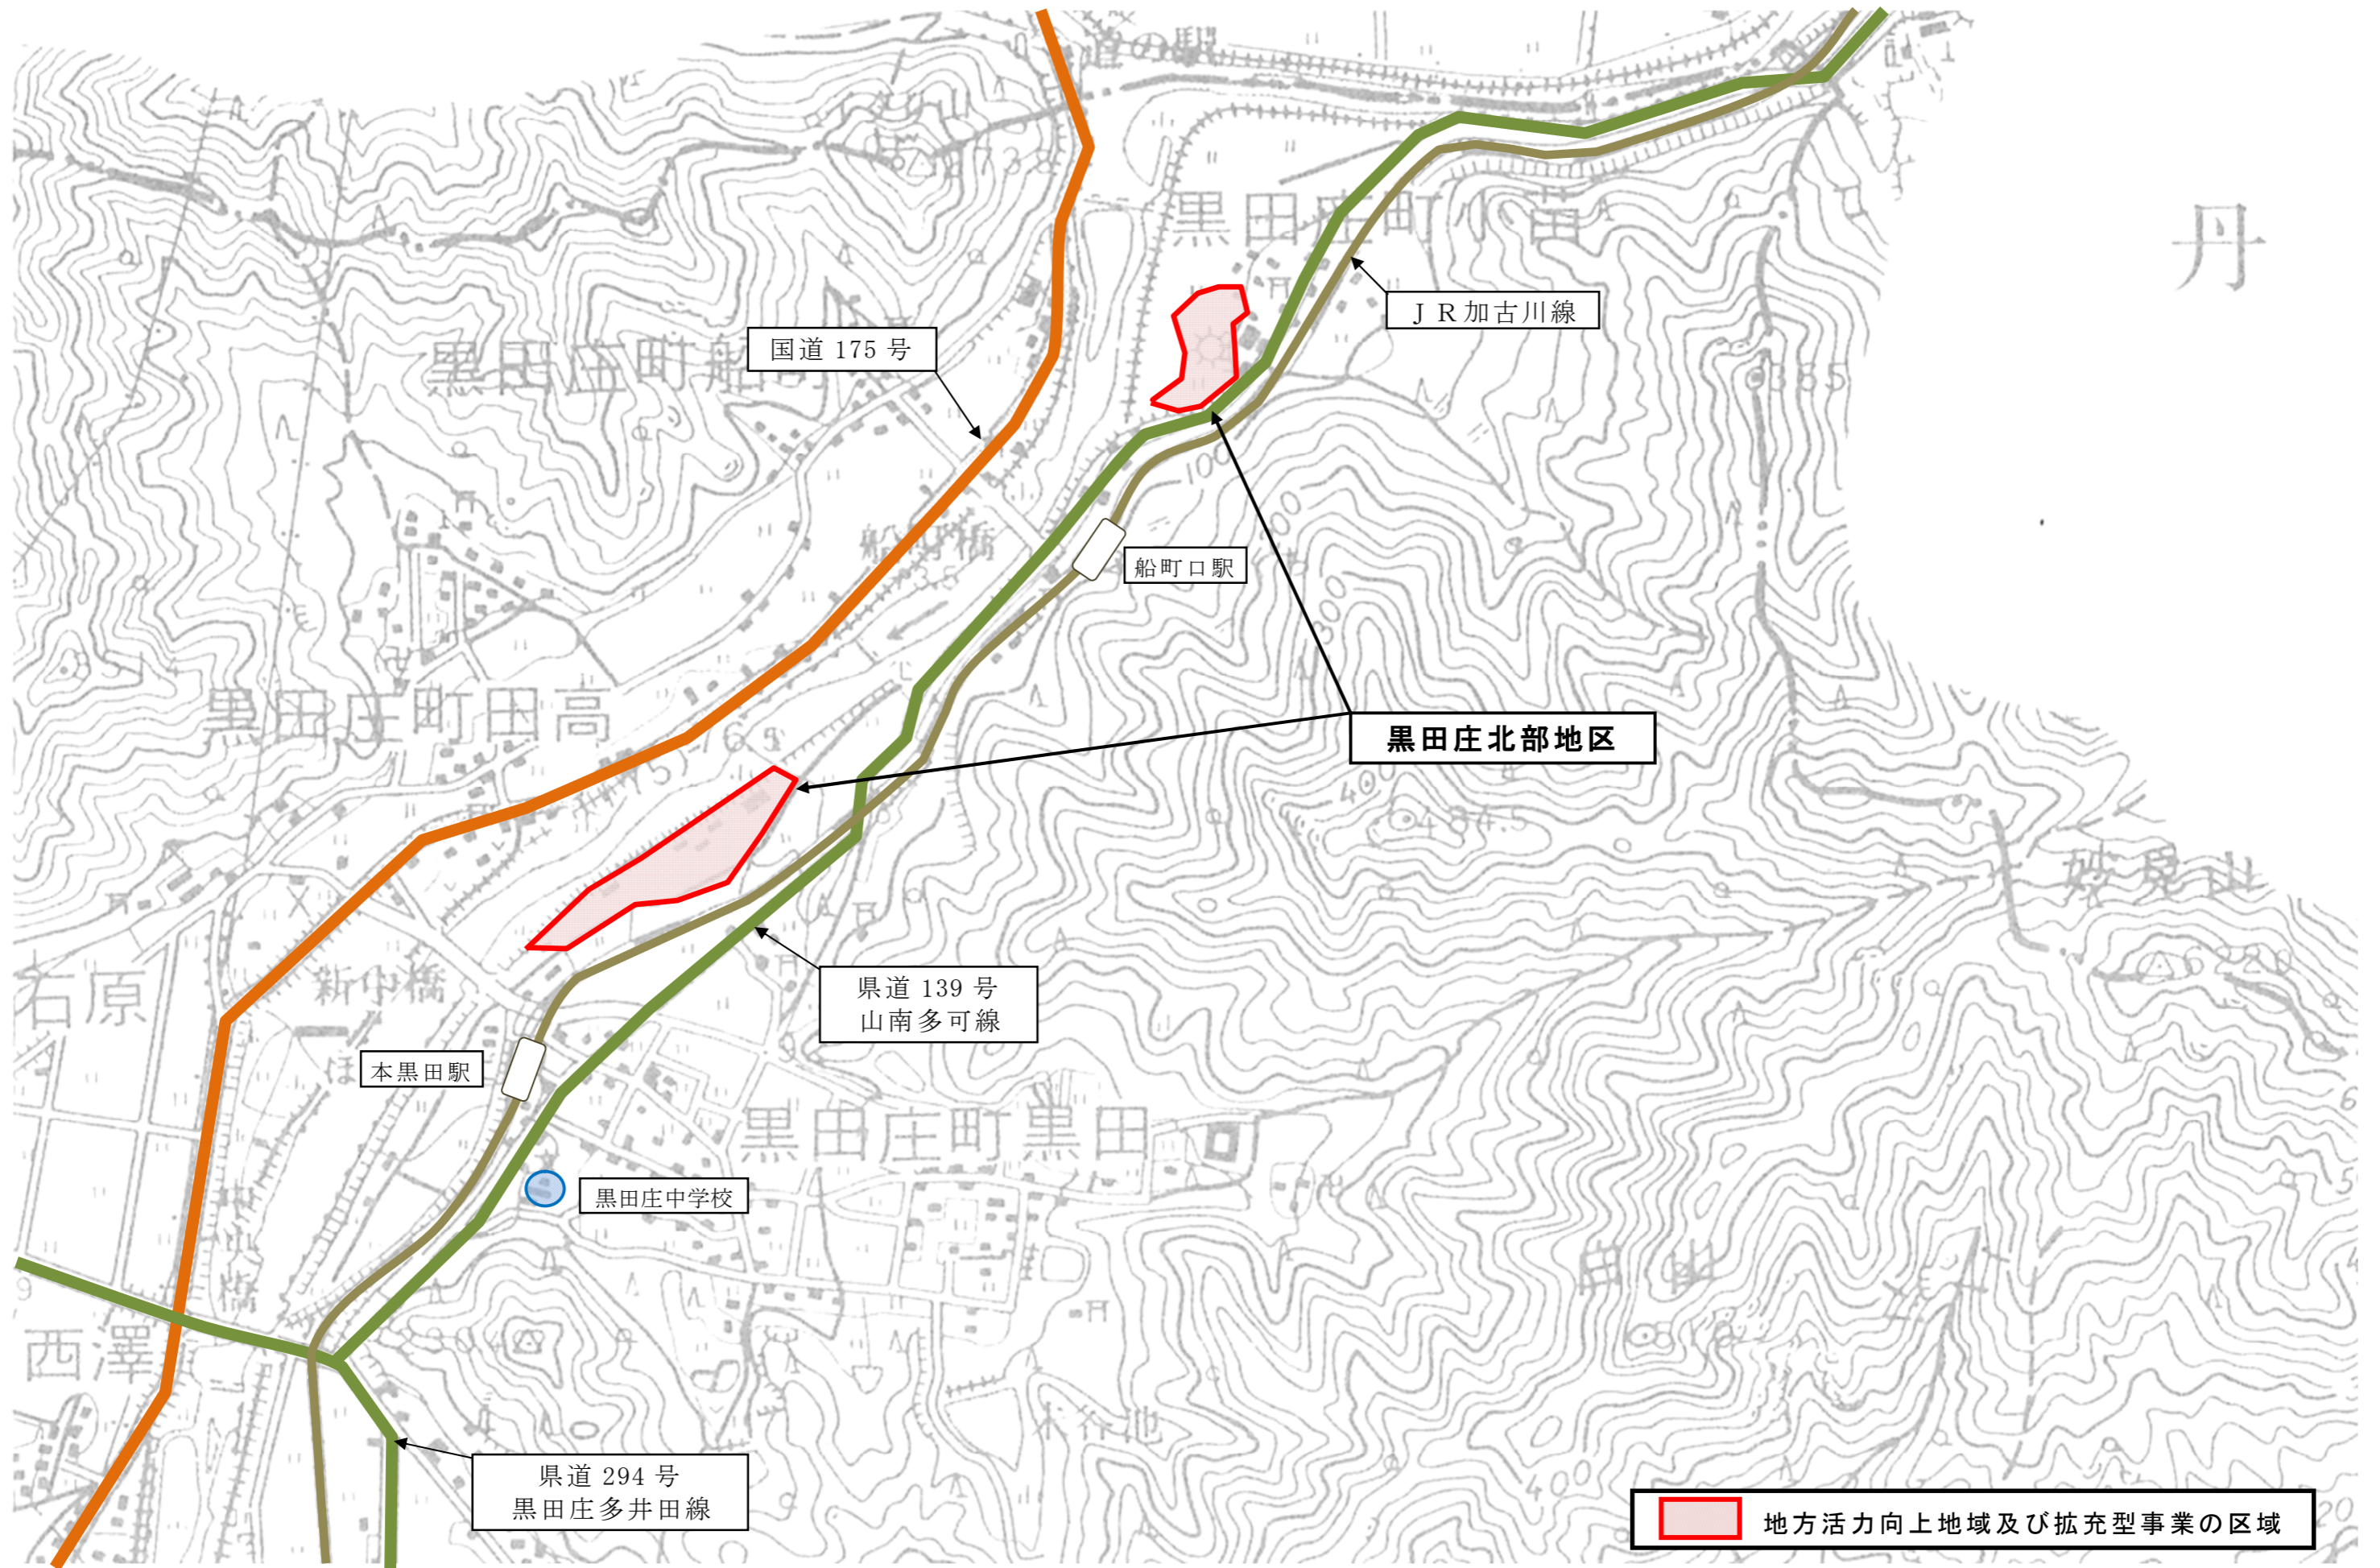

西脇市対象区域図 ⑦黒田庄北部地区

地方活力向上地域及び拡充型事業の区域