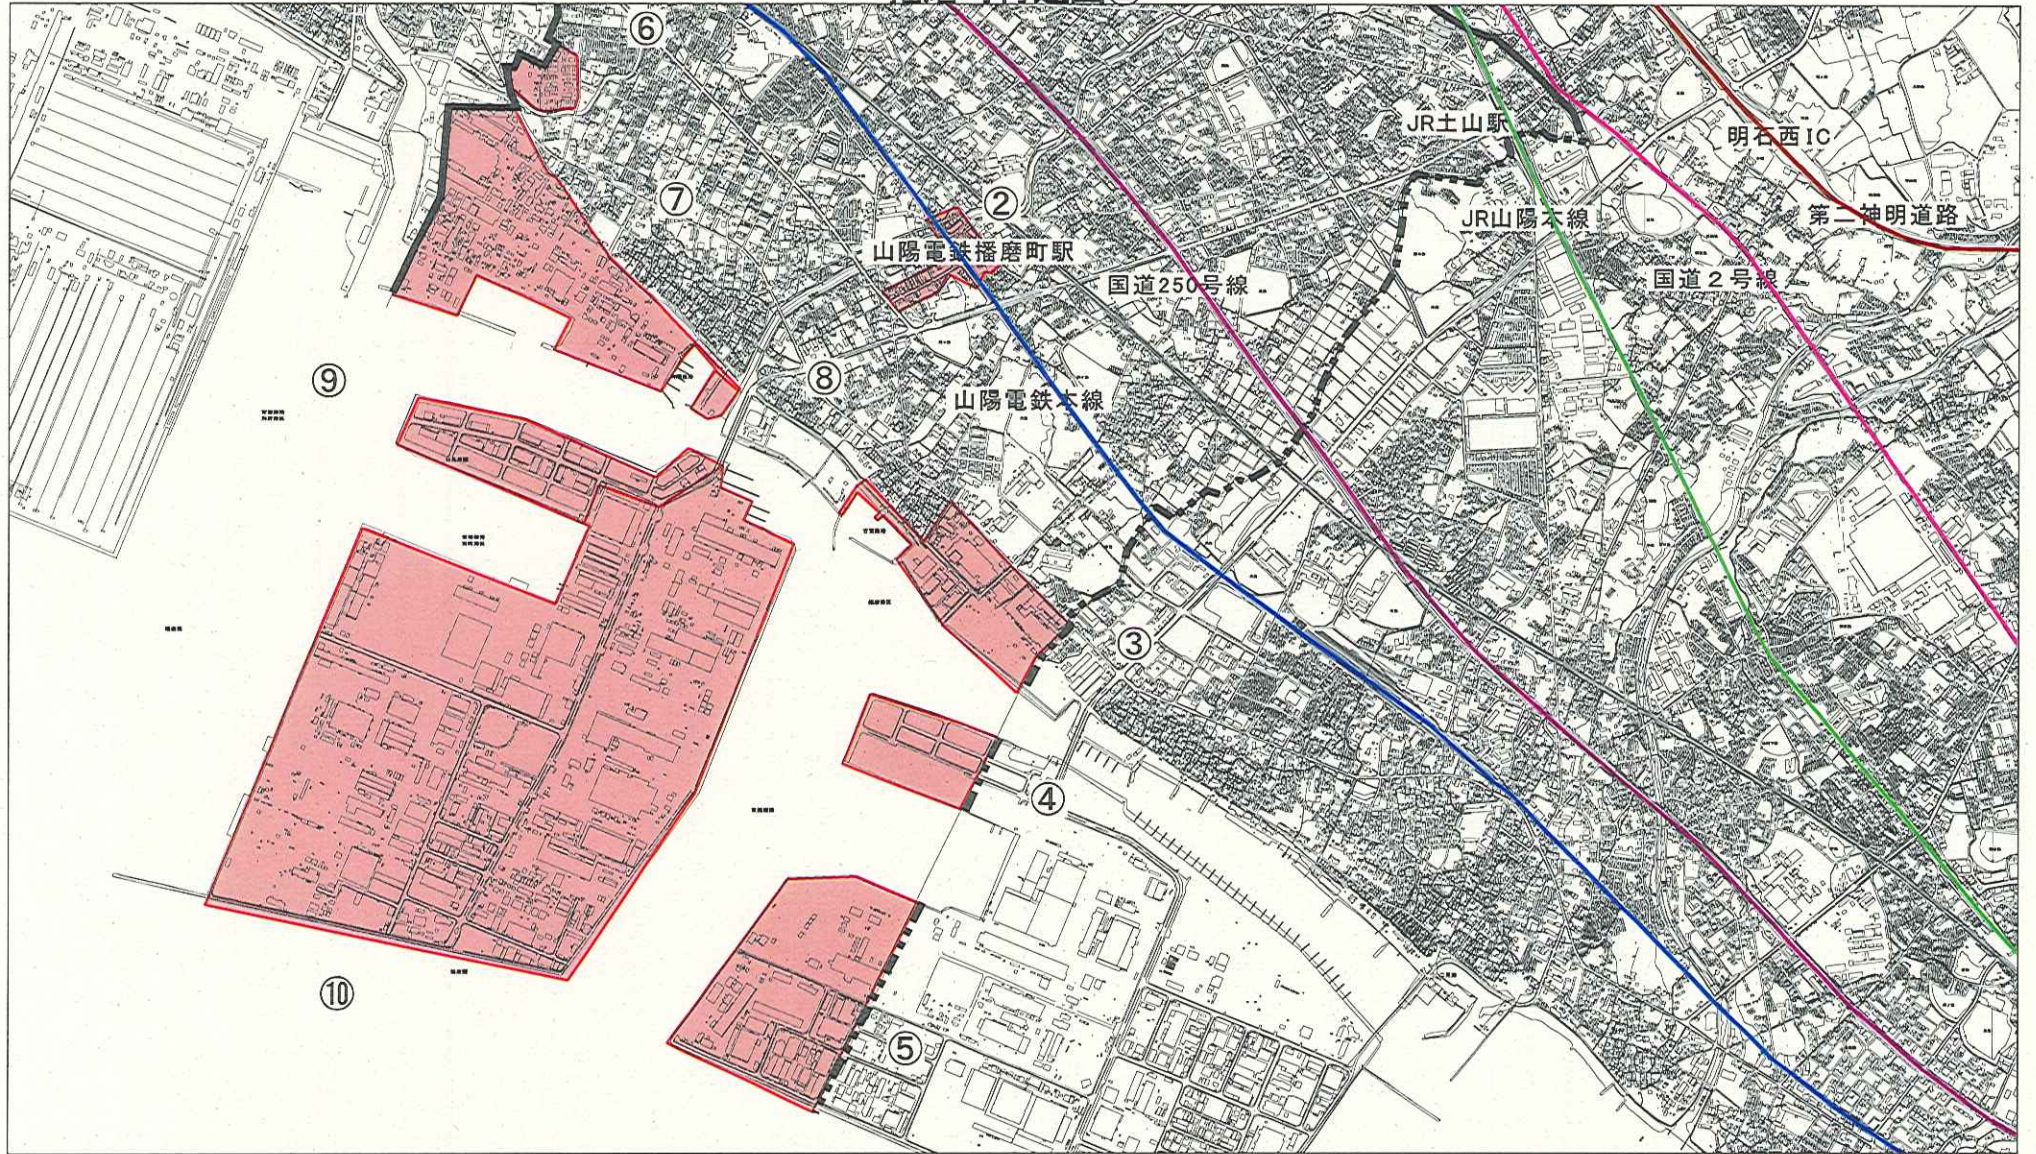

播磨町付近図①

1/1

1/10000

 : 地方活力向上地域及び拡充型事業の区域

播磨町付近図②

1/1

1/25000

■ : 地方活力向上地域及び拡充型事業の区域