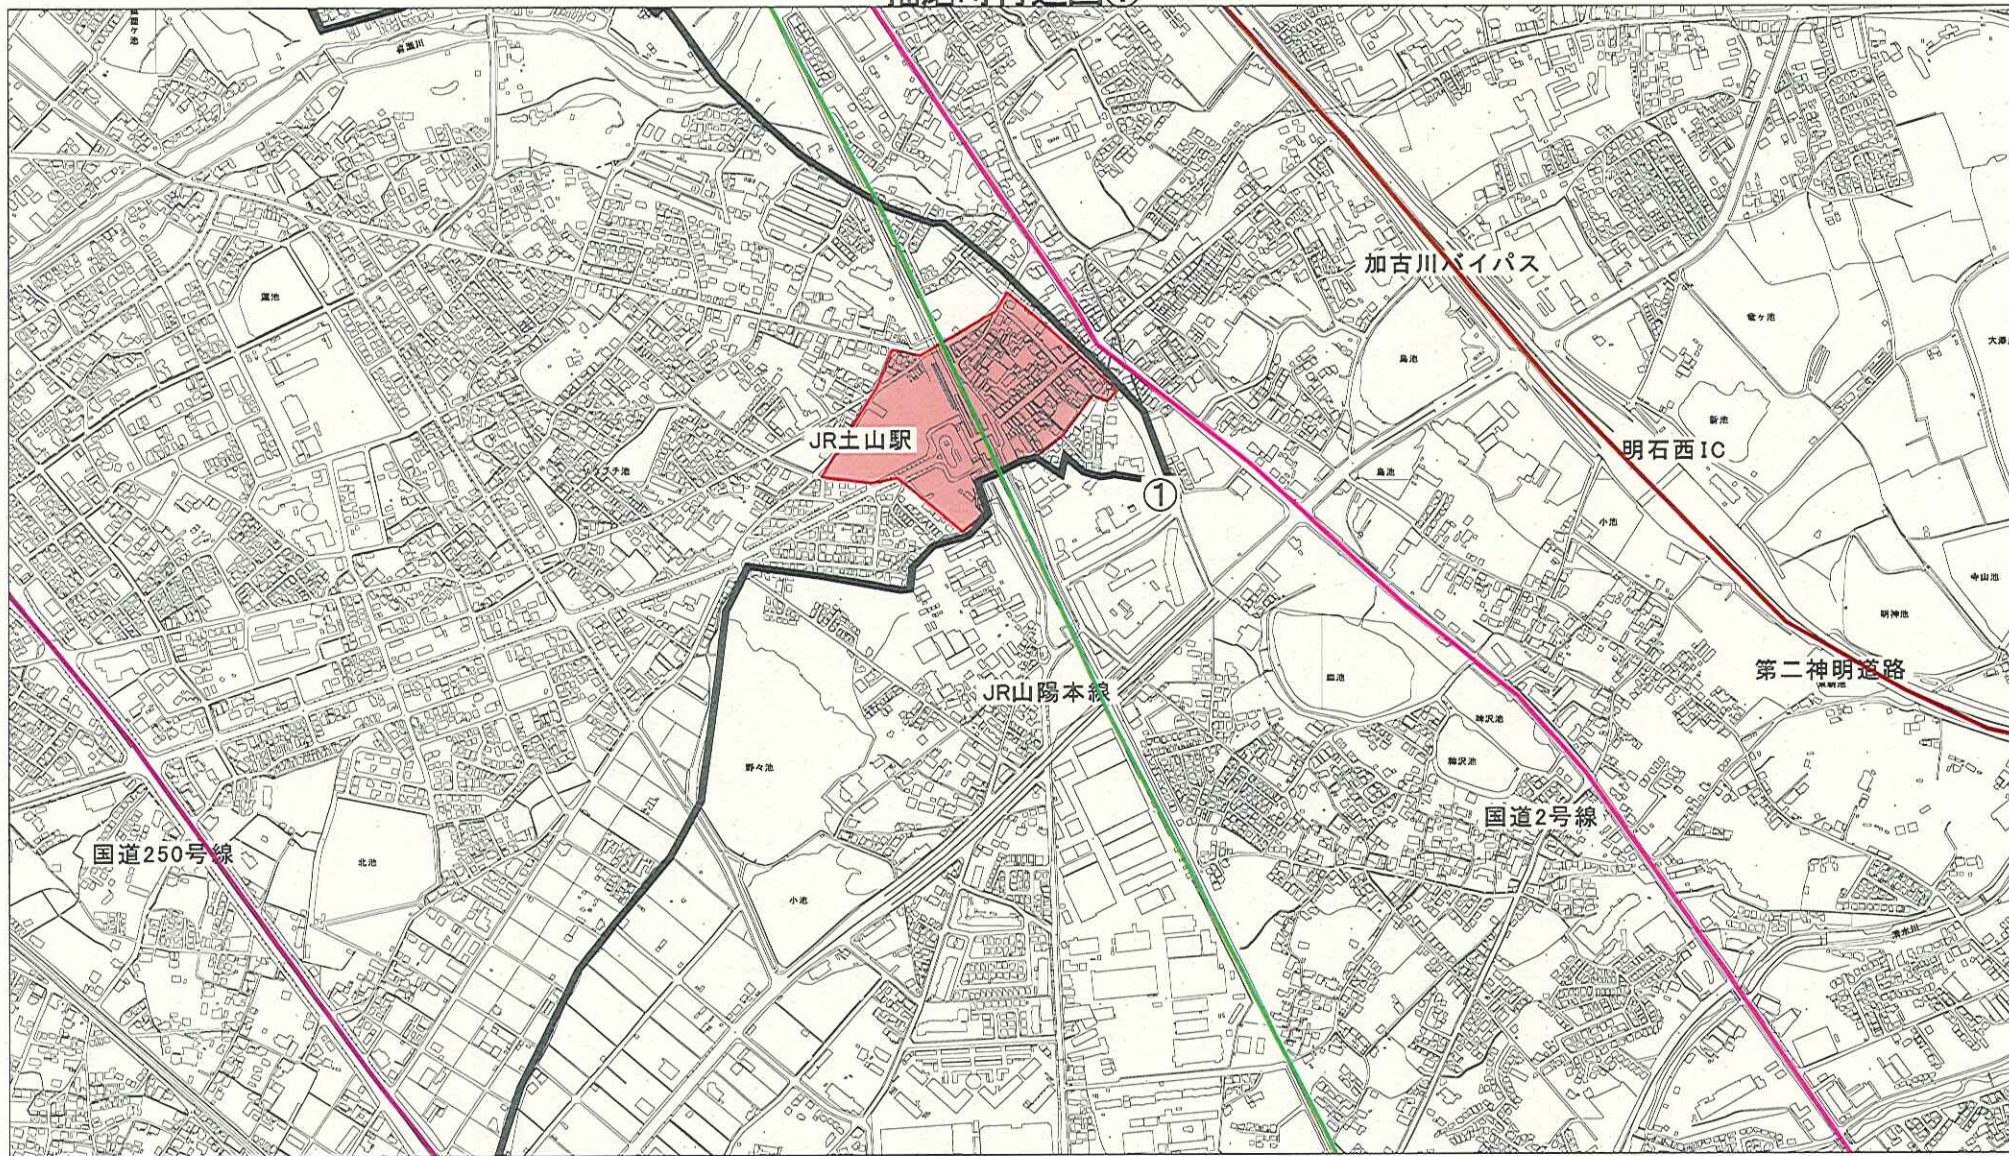

播磨町付近図①

1/1

1/10000

 : 地方活力向上地域及び拡充型事業の区域

播磨町付近図②

1/1

1/25000

■ : 地方活力向上地域及び拡充型事業の区域