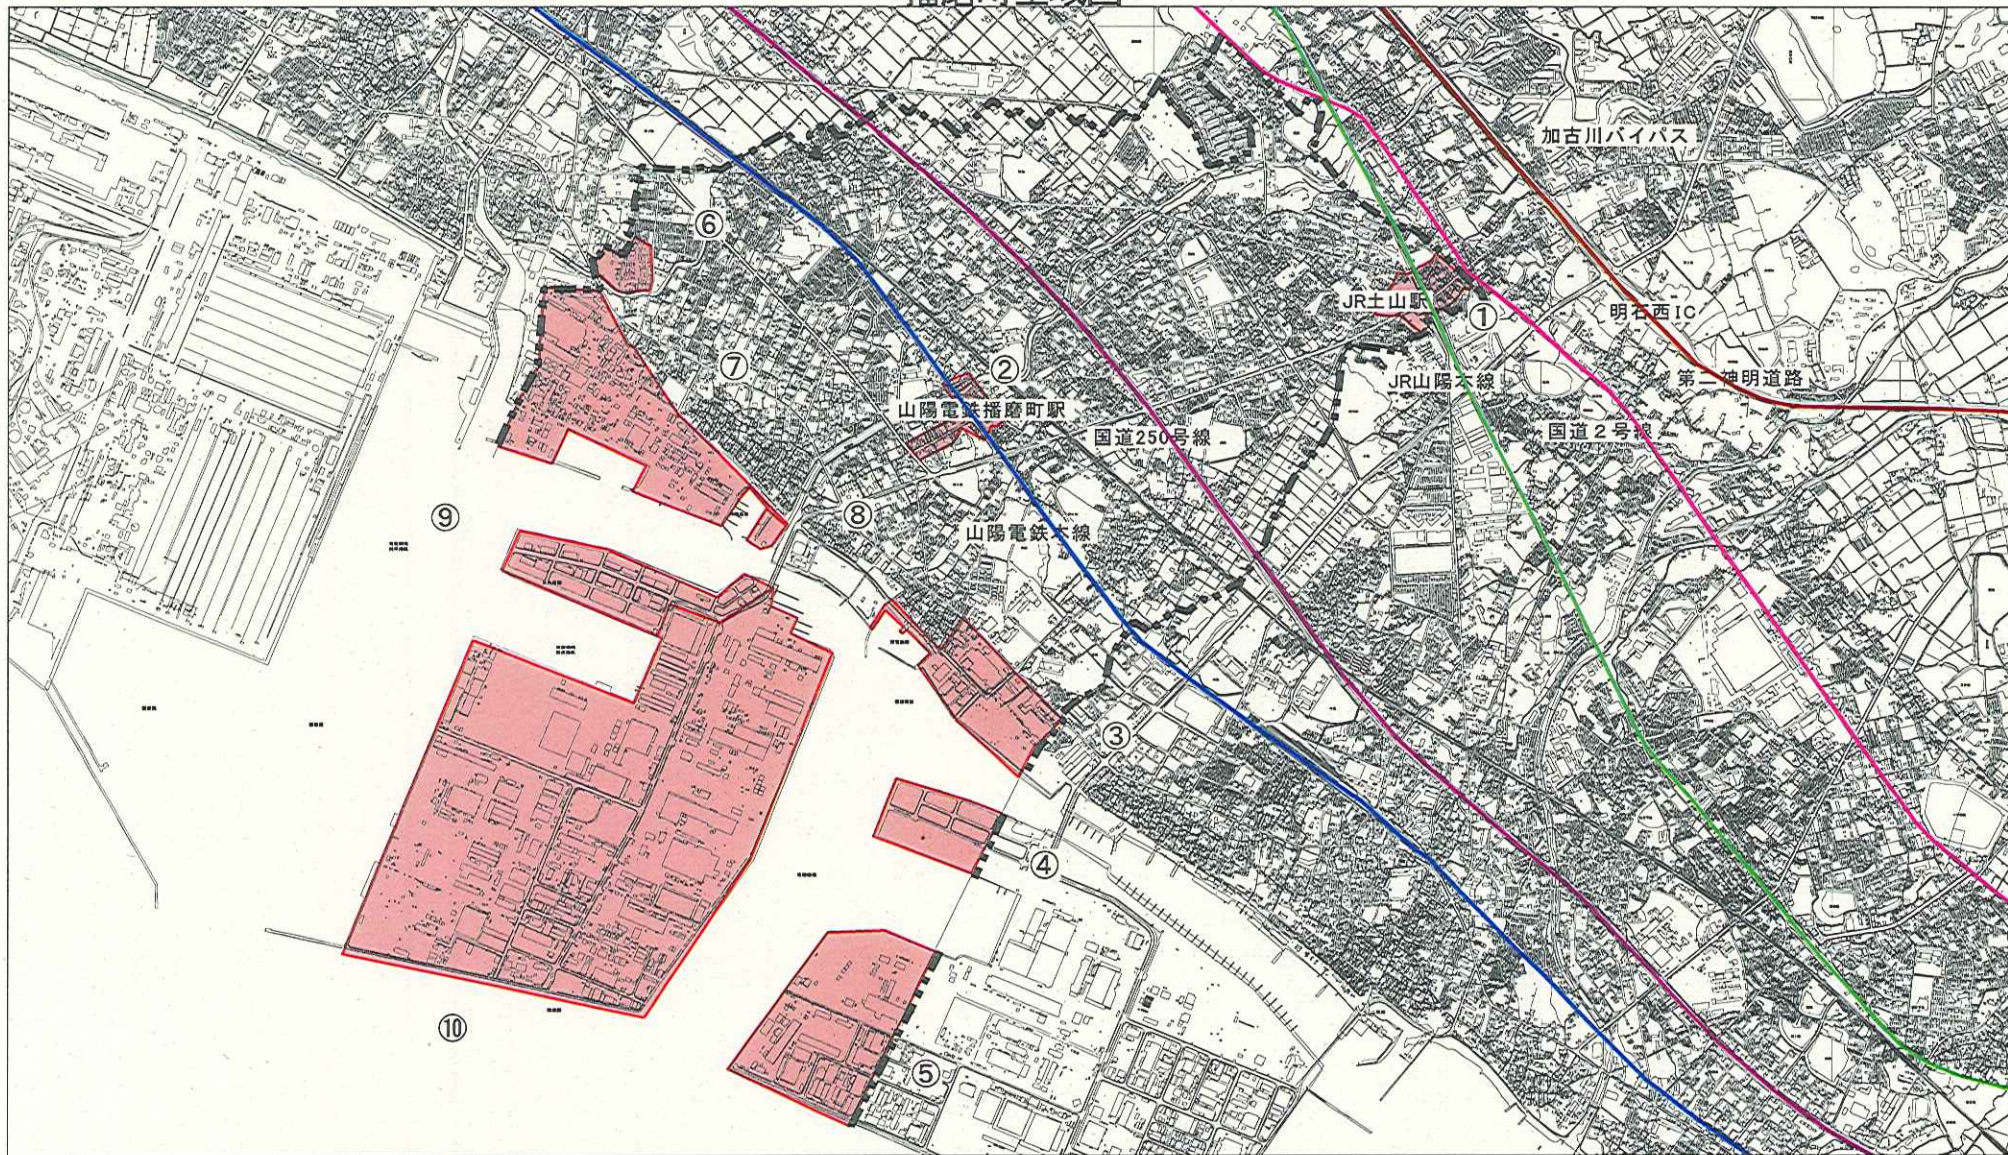

# 播磨町全域図

1/1

1/30000

 : 地方活力向上地域及び拡充型事業の区域