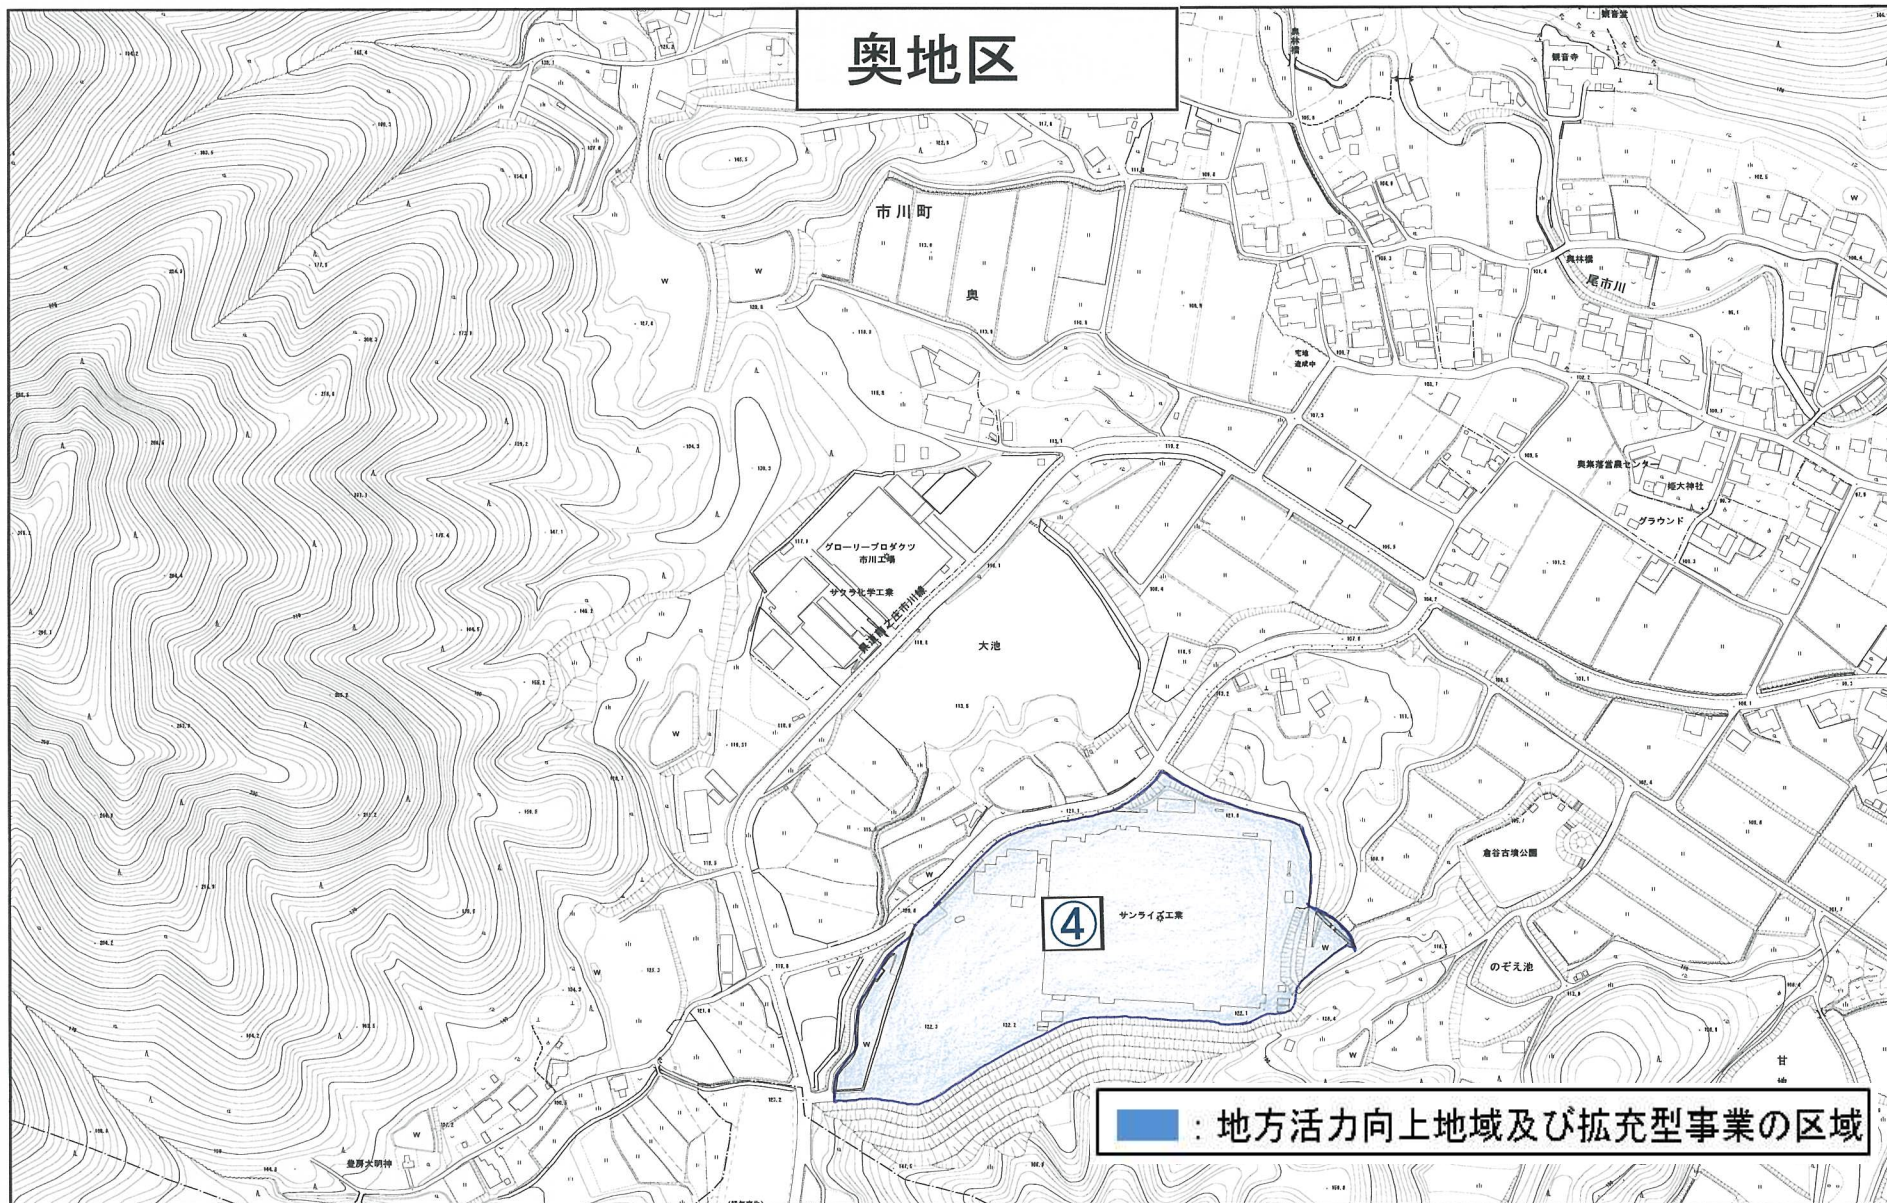

屋形地区

地方活力向上地域及び拡充型事業の区域

1:5,000

上瀬加地区

1:5,000

鶴居地区

■ : 地方活力向上地域及び拡充型事業の区域

1:5,000

奥地区

1:5,000

0 45 90 180 270 360
メートル