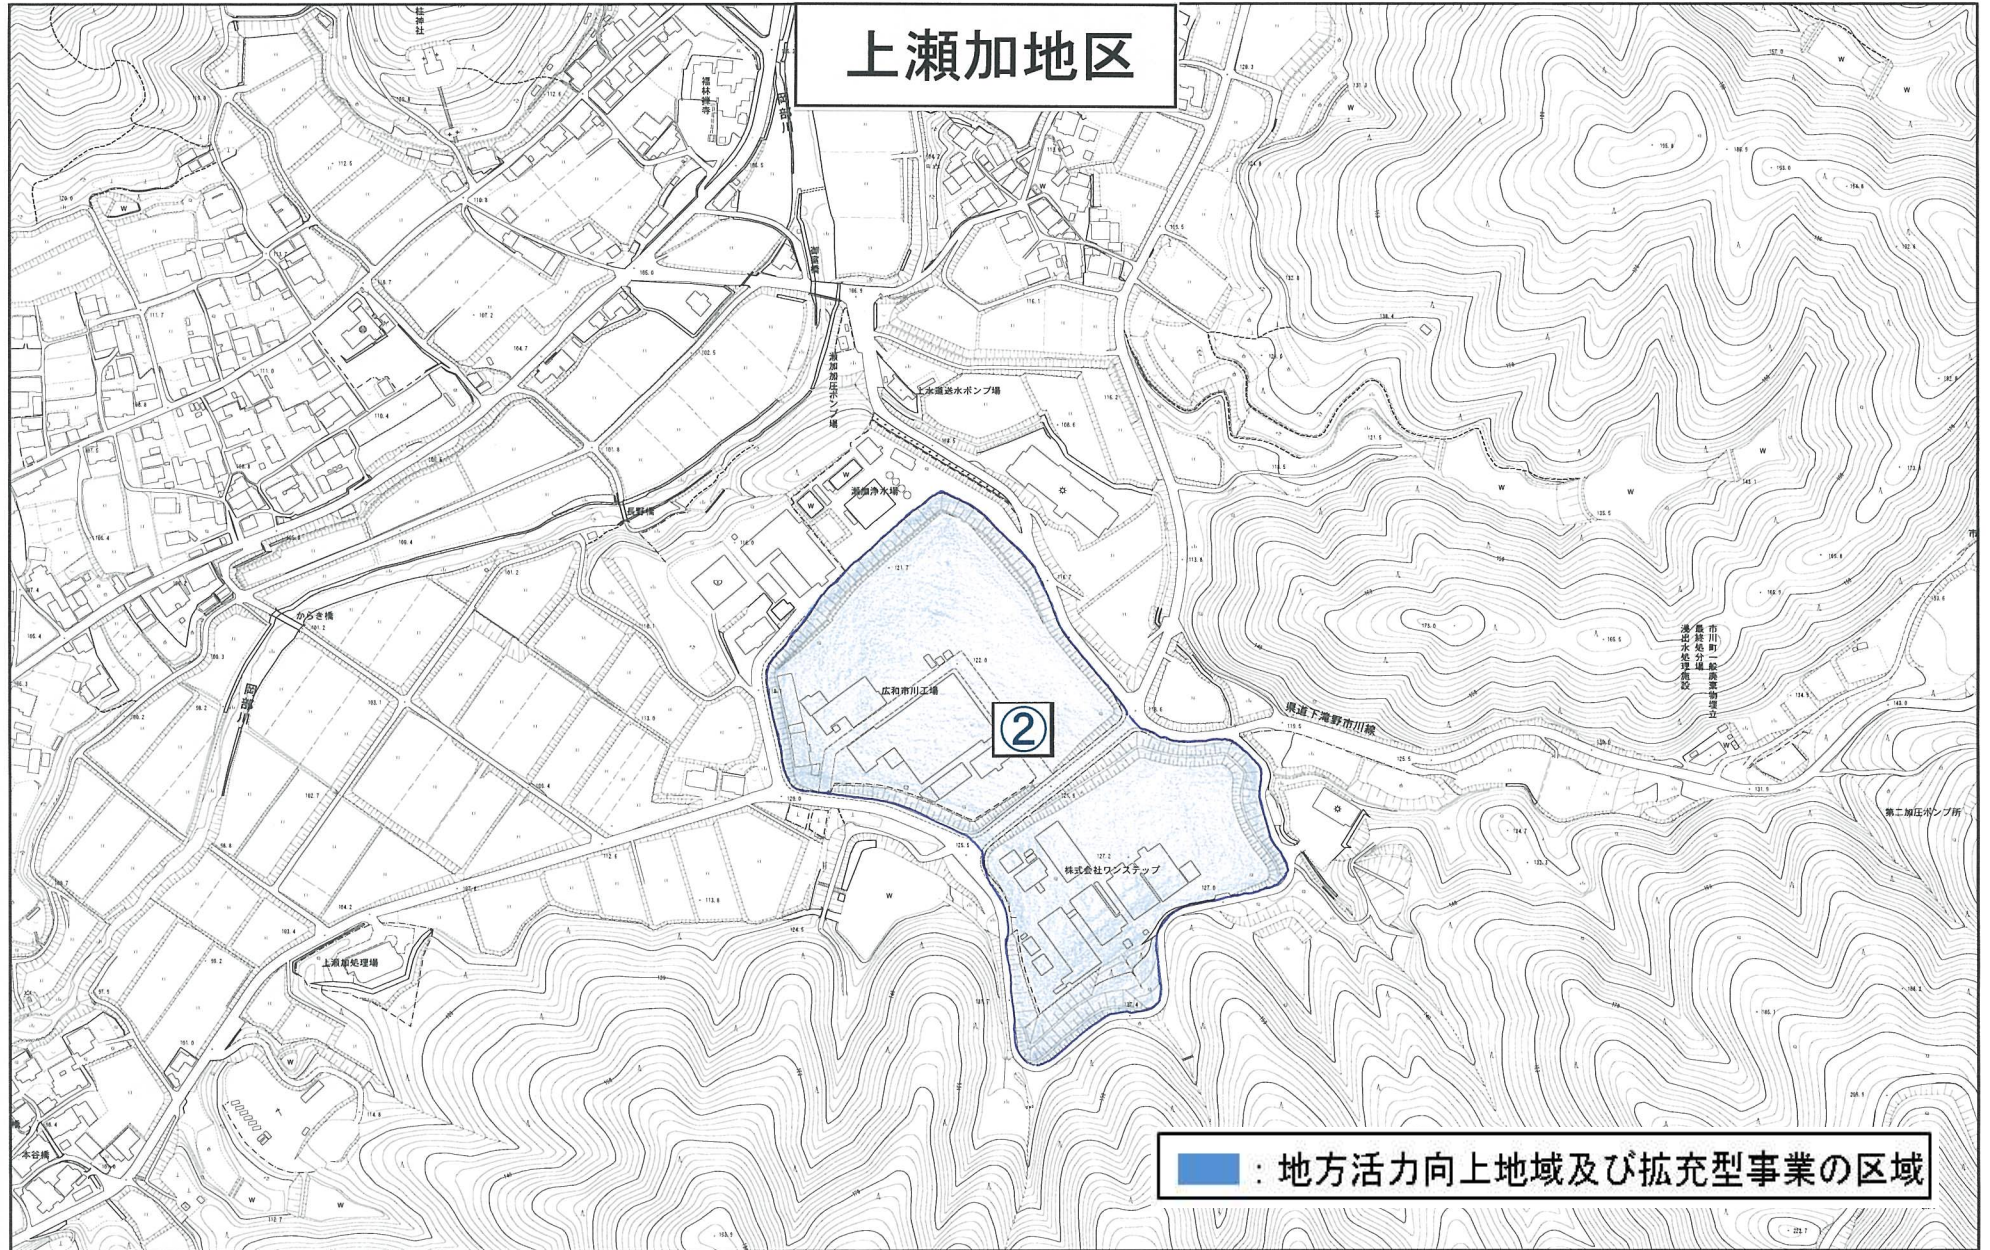

屋形地区

地方活力向上地域及び拡充型事業の区域

1:5,000

上瀬加地区

1:5,000

鶴居地区

■ : 地方活力向上地域及び拡充型事業の区域

1:5,000

奥地区

1:5,000

0 45 90 180 270 360
メートル