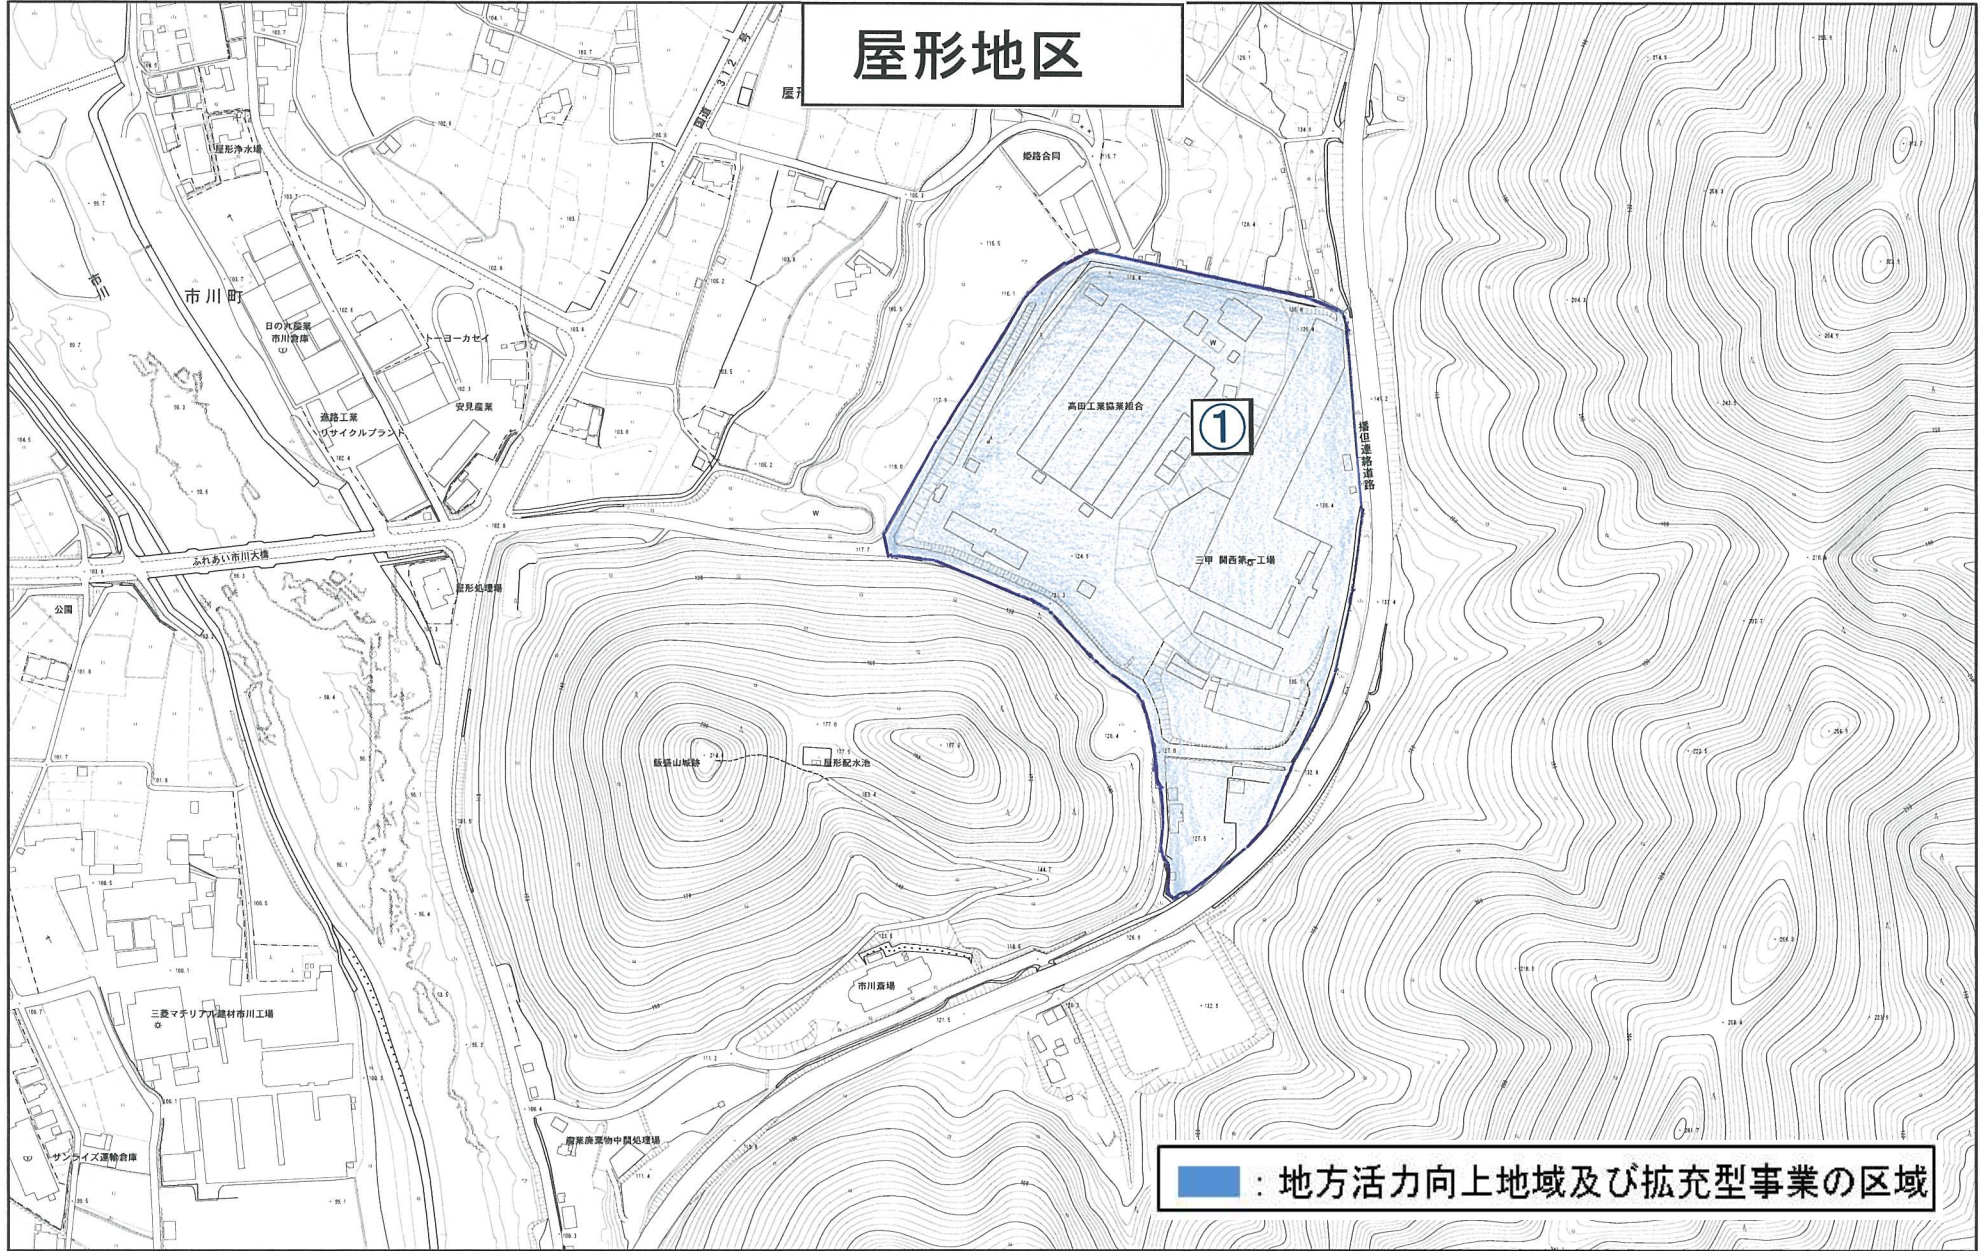

屋形地区

地方活力向上地域及び拡充型事業の区域

1:5,000

上瀬加地区

1:5,000

鶴居地区

■ : 地方活力向上地域及び拡充型事業の区域

1:5,000

奥地区

1:5,000

0 45 90 180 270 360
メートル