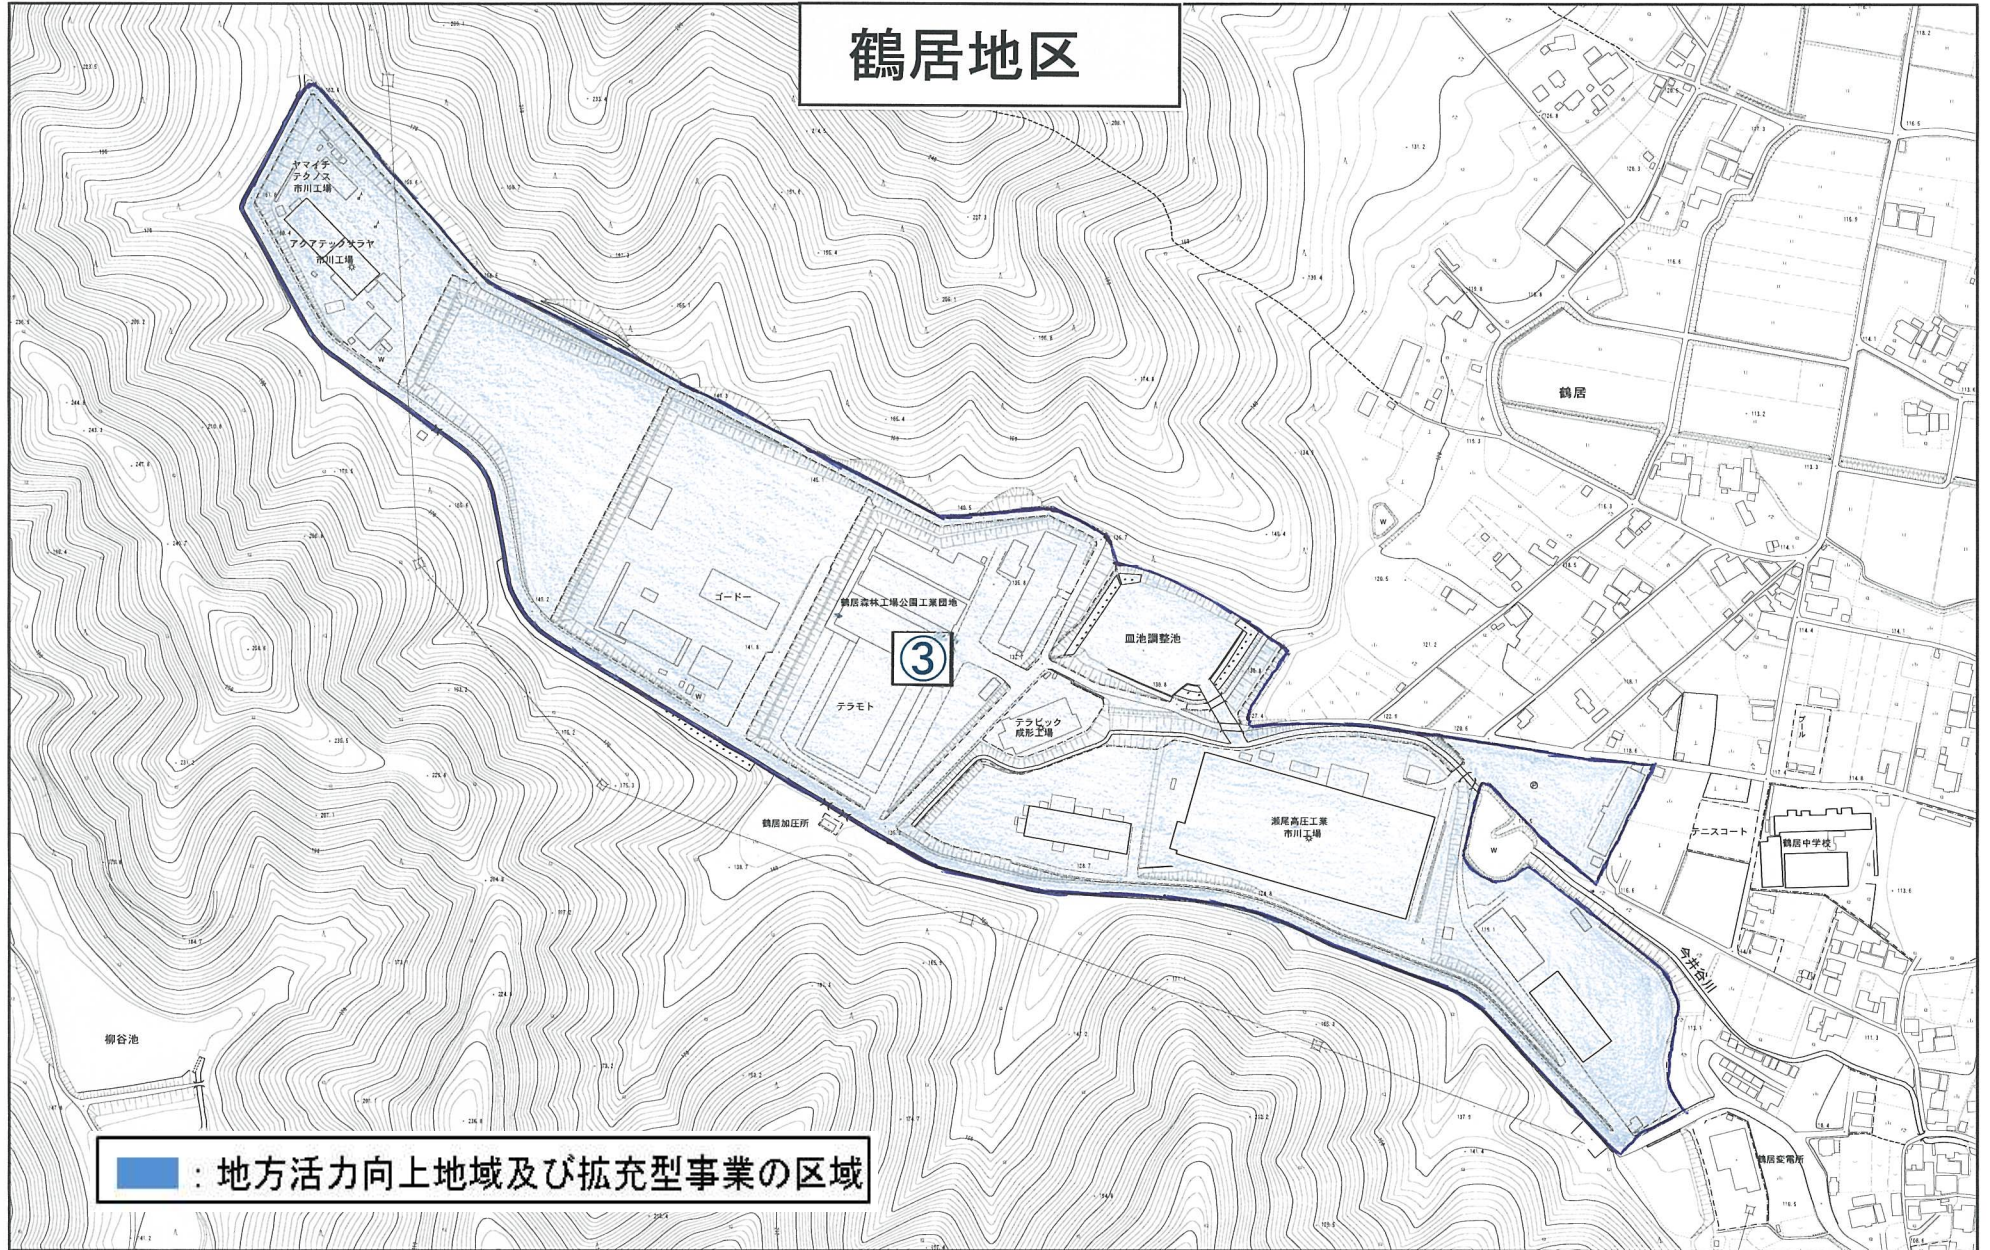

屋形地区

地方活力向上地域及び拡充型事業の区域

1:5,000

上瀬加地区

1:5,000

鶴居地区

■ : 地方活力向上地域及び拡充型事業の区域

1:5,000

奥地区

1:5,000

0 45 90 180 270 360
メートル