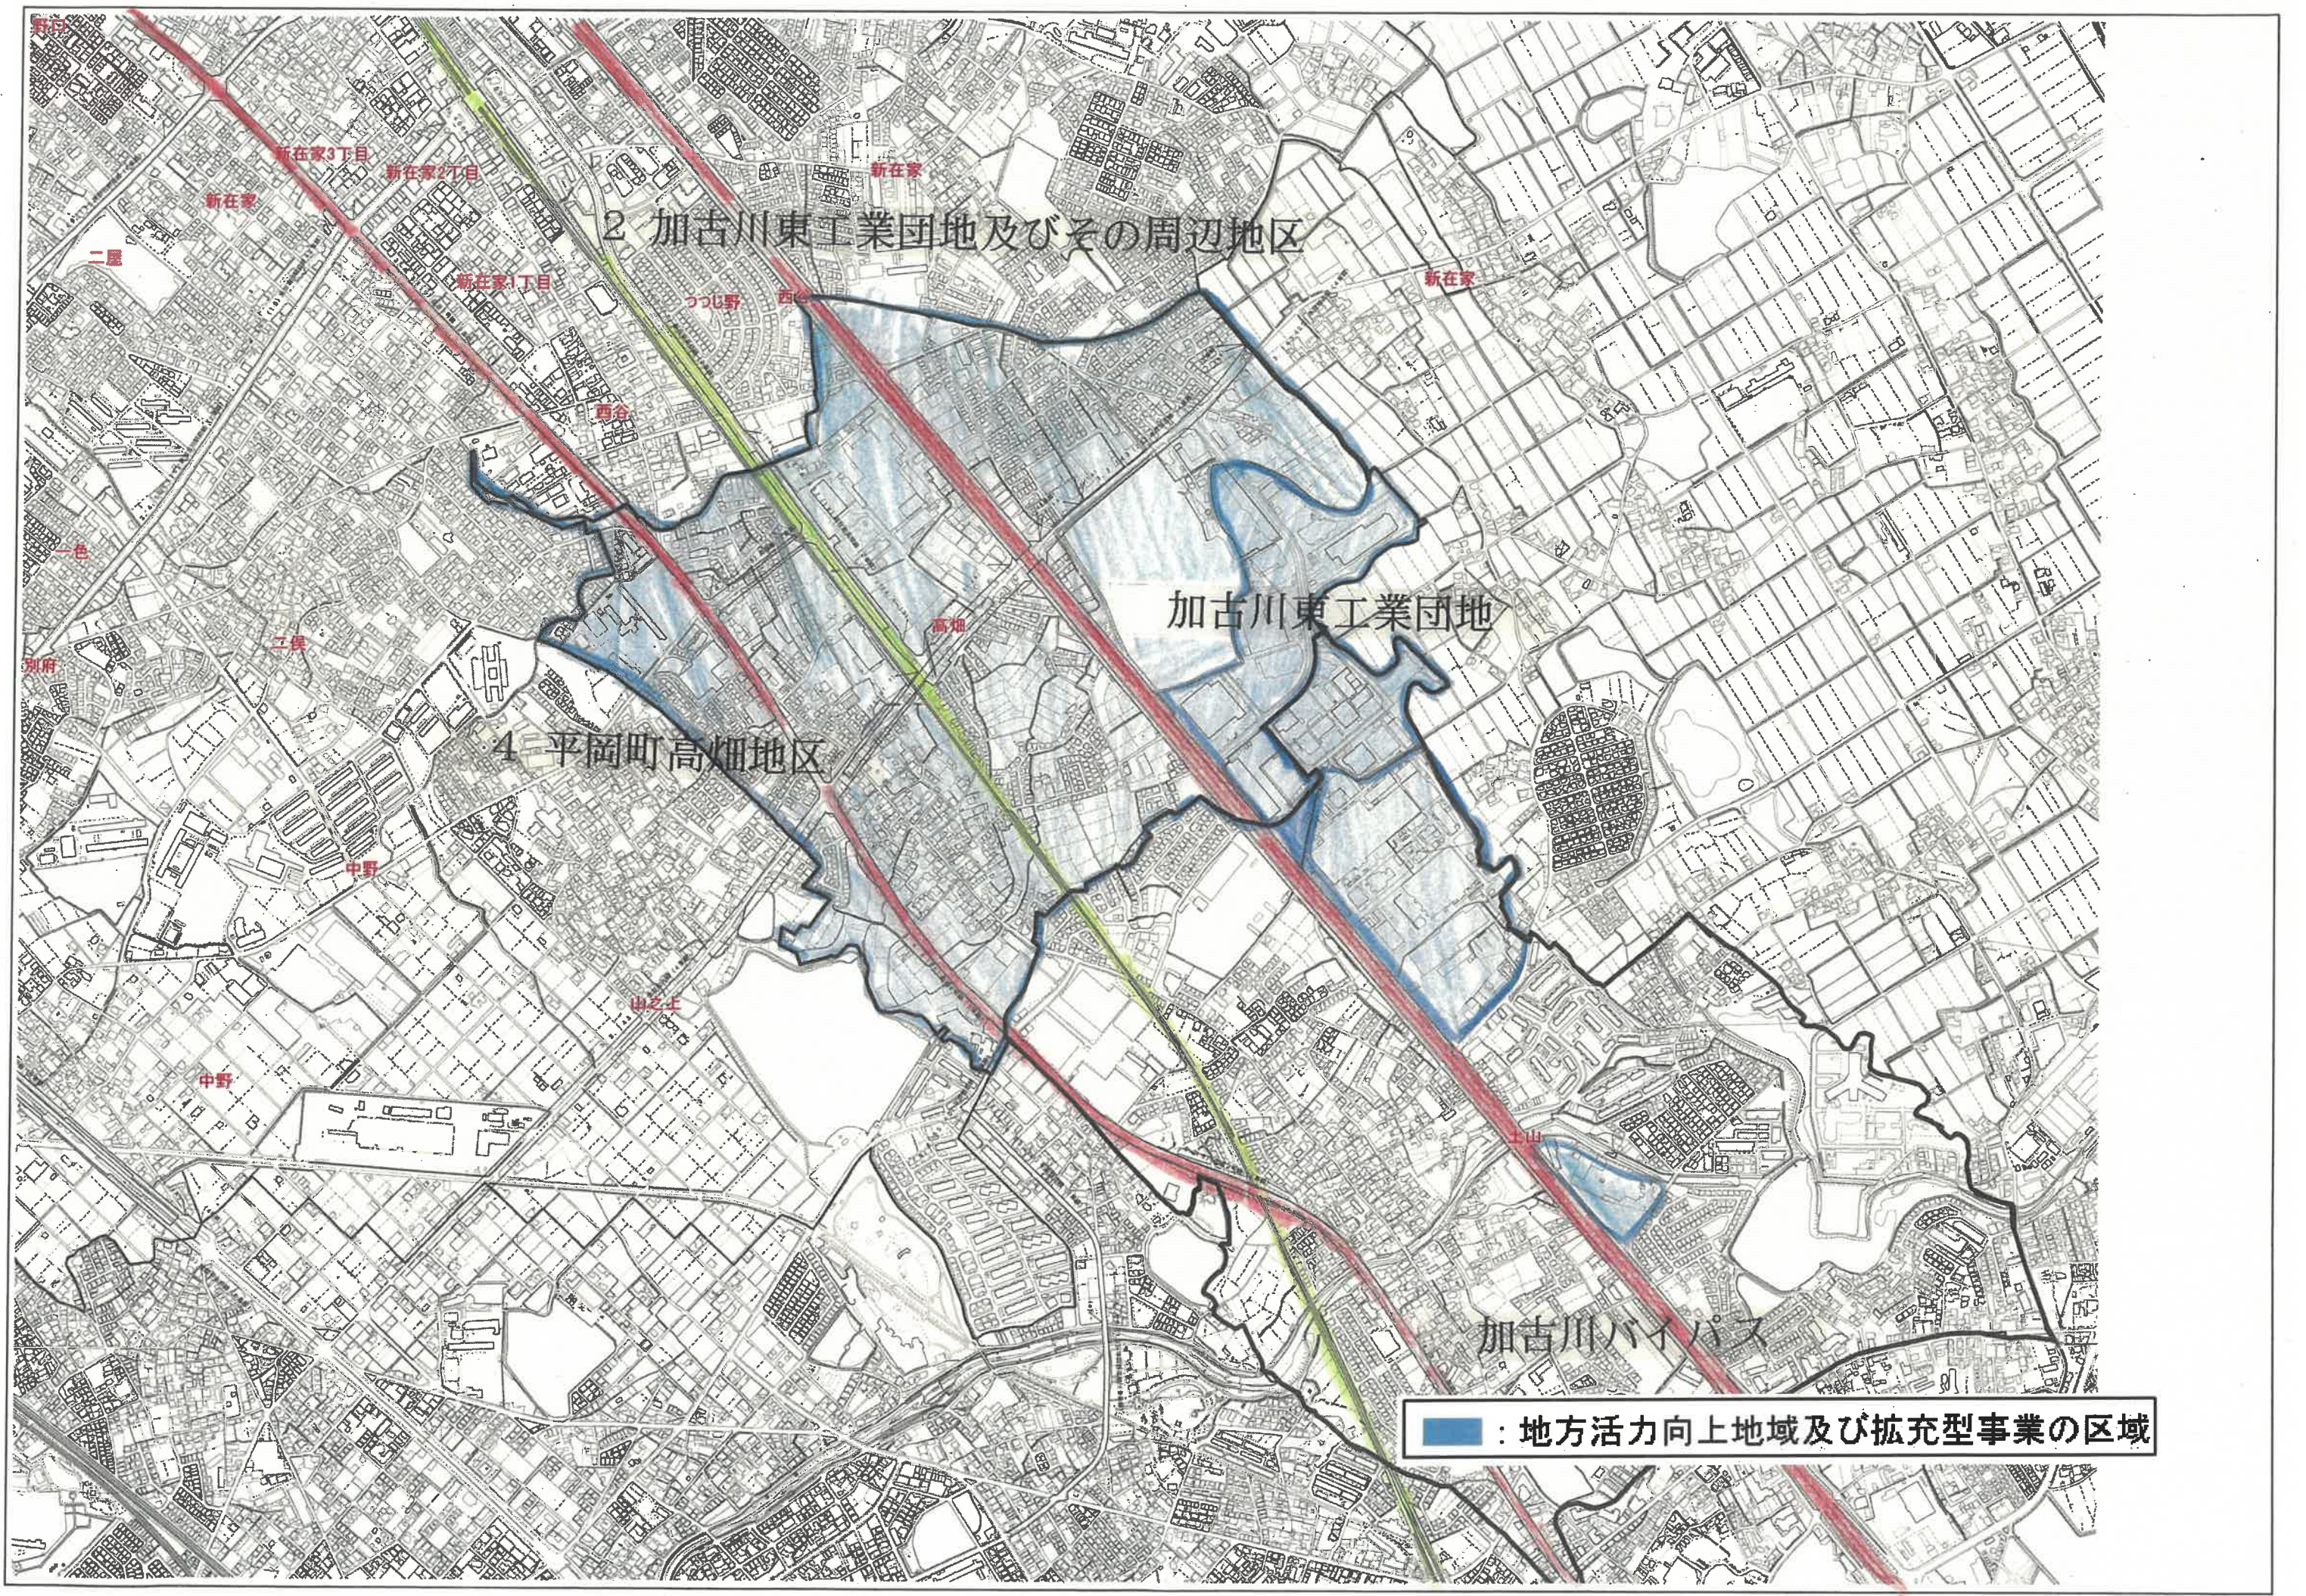

兵庫大学

国道2号線

2 加古川東工業団地及びその周辺地区

加古川東工業団地

4 平岡町高畑地区

加古川バイパス

■ : 地方活力向上地域及び拡充型事業の区域

5 尾上町養田地区

6 尾上町池田地区

3 金沢町地区

8 別府町西脇地区

国道250号線

山陽
新幹線

：地方活力向上地域及び拡充型事業の区域