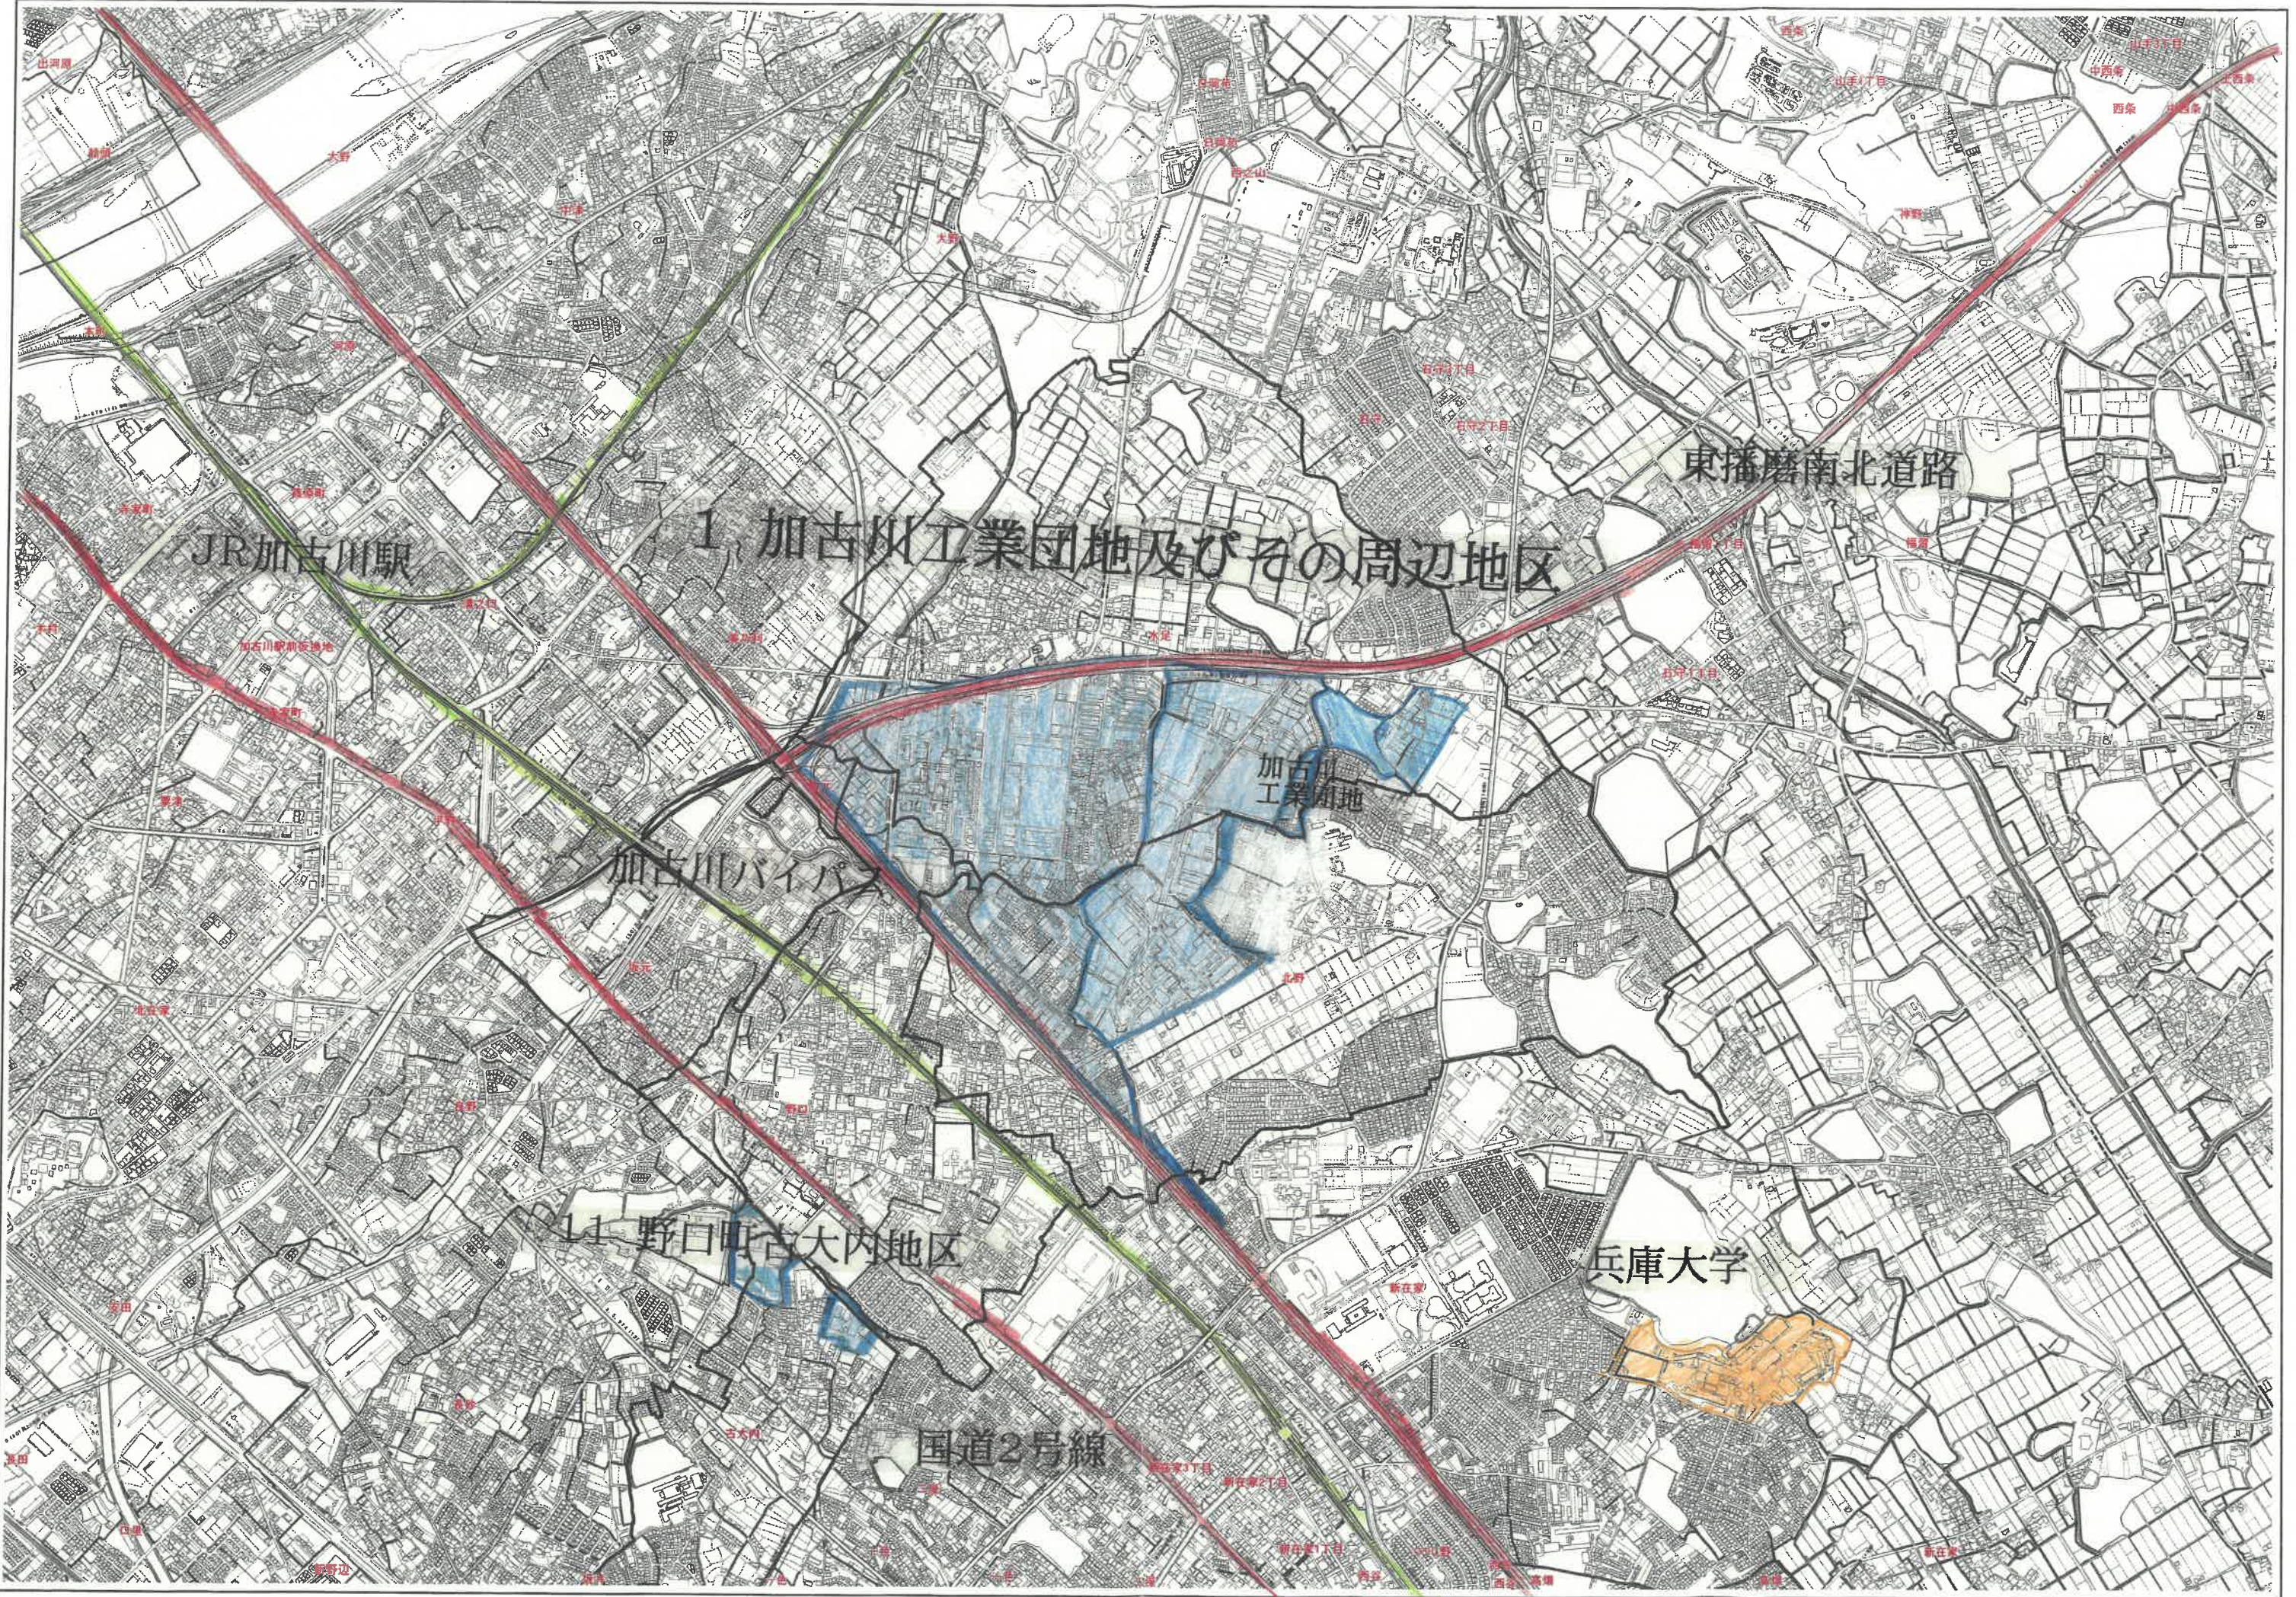

1~12が支援対象地域

■ : 地方活力向上地域及び拡充型事業の区域

1. 加古川工業団地及びその周辺地区

東播磨南北道路

JR加古川駅

加古川バイパス

加古川工業団地

11 野白町古大内地区

兵庫大学

国道2号線

2 加古川東工業団地及びその周辺地区

加古川東工業団地

4 平岡町高畑地区

加古川バイパス

■ : 地方活力向上地域及び拡充型事業の区域

5 尾上町養田地区

6 尾上町池田地区

3 金沢町地区

8 別府町西脇地区

国道250号線

山陽
新幹線

：地方活力向上地域及び拡充型事業の区域