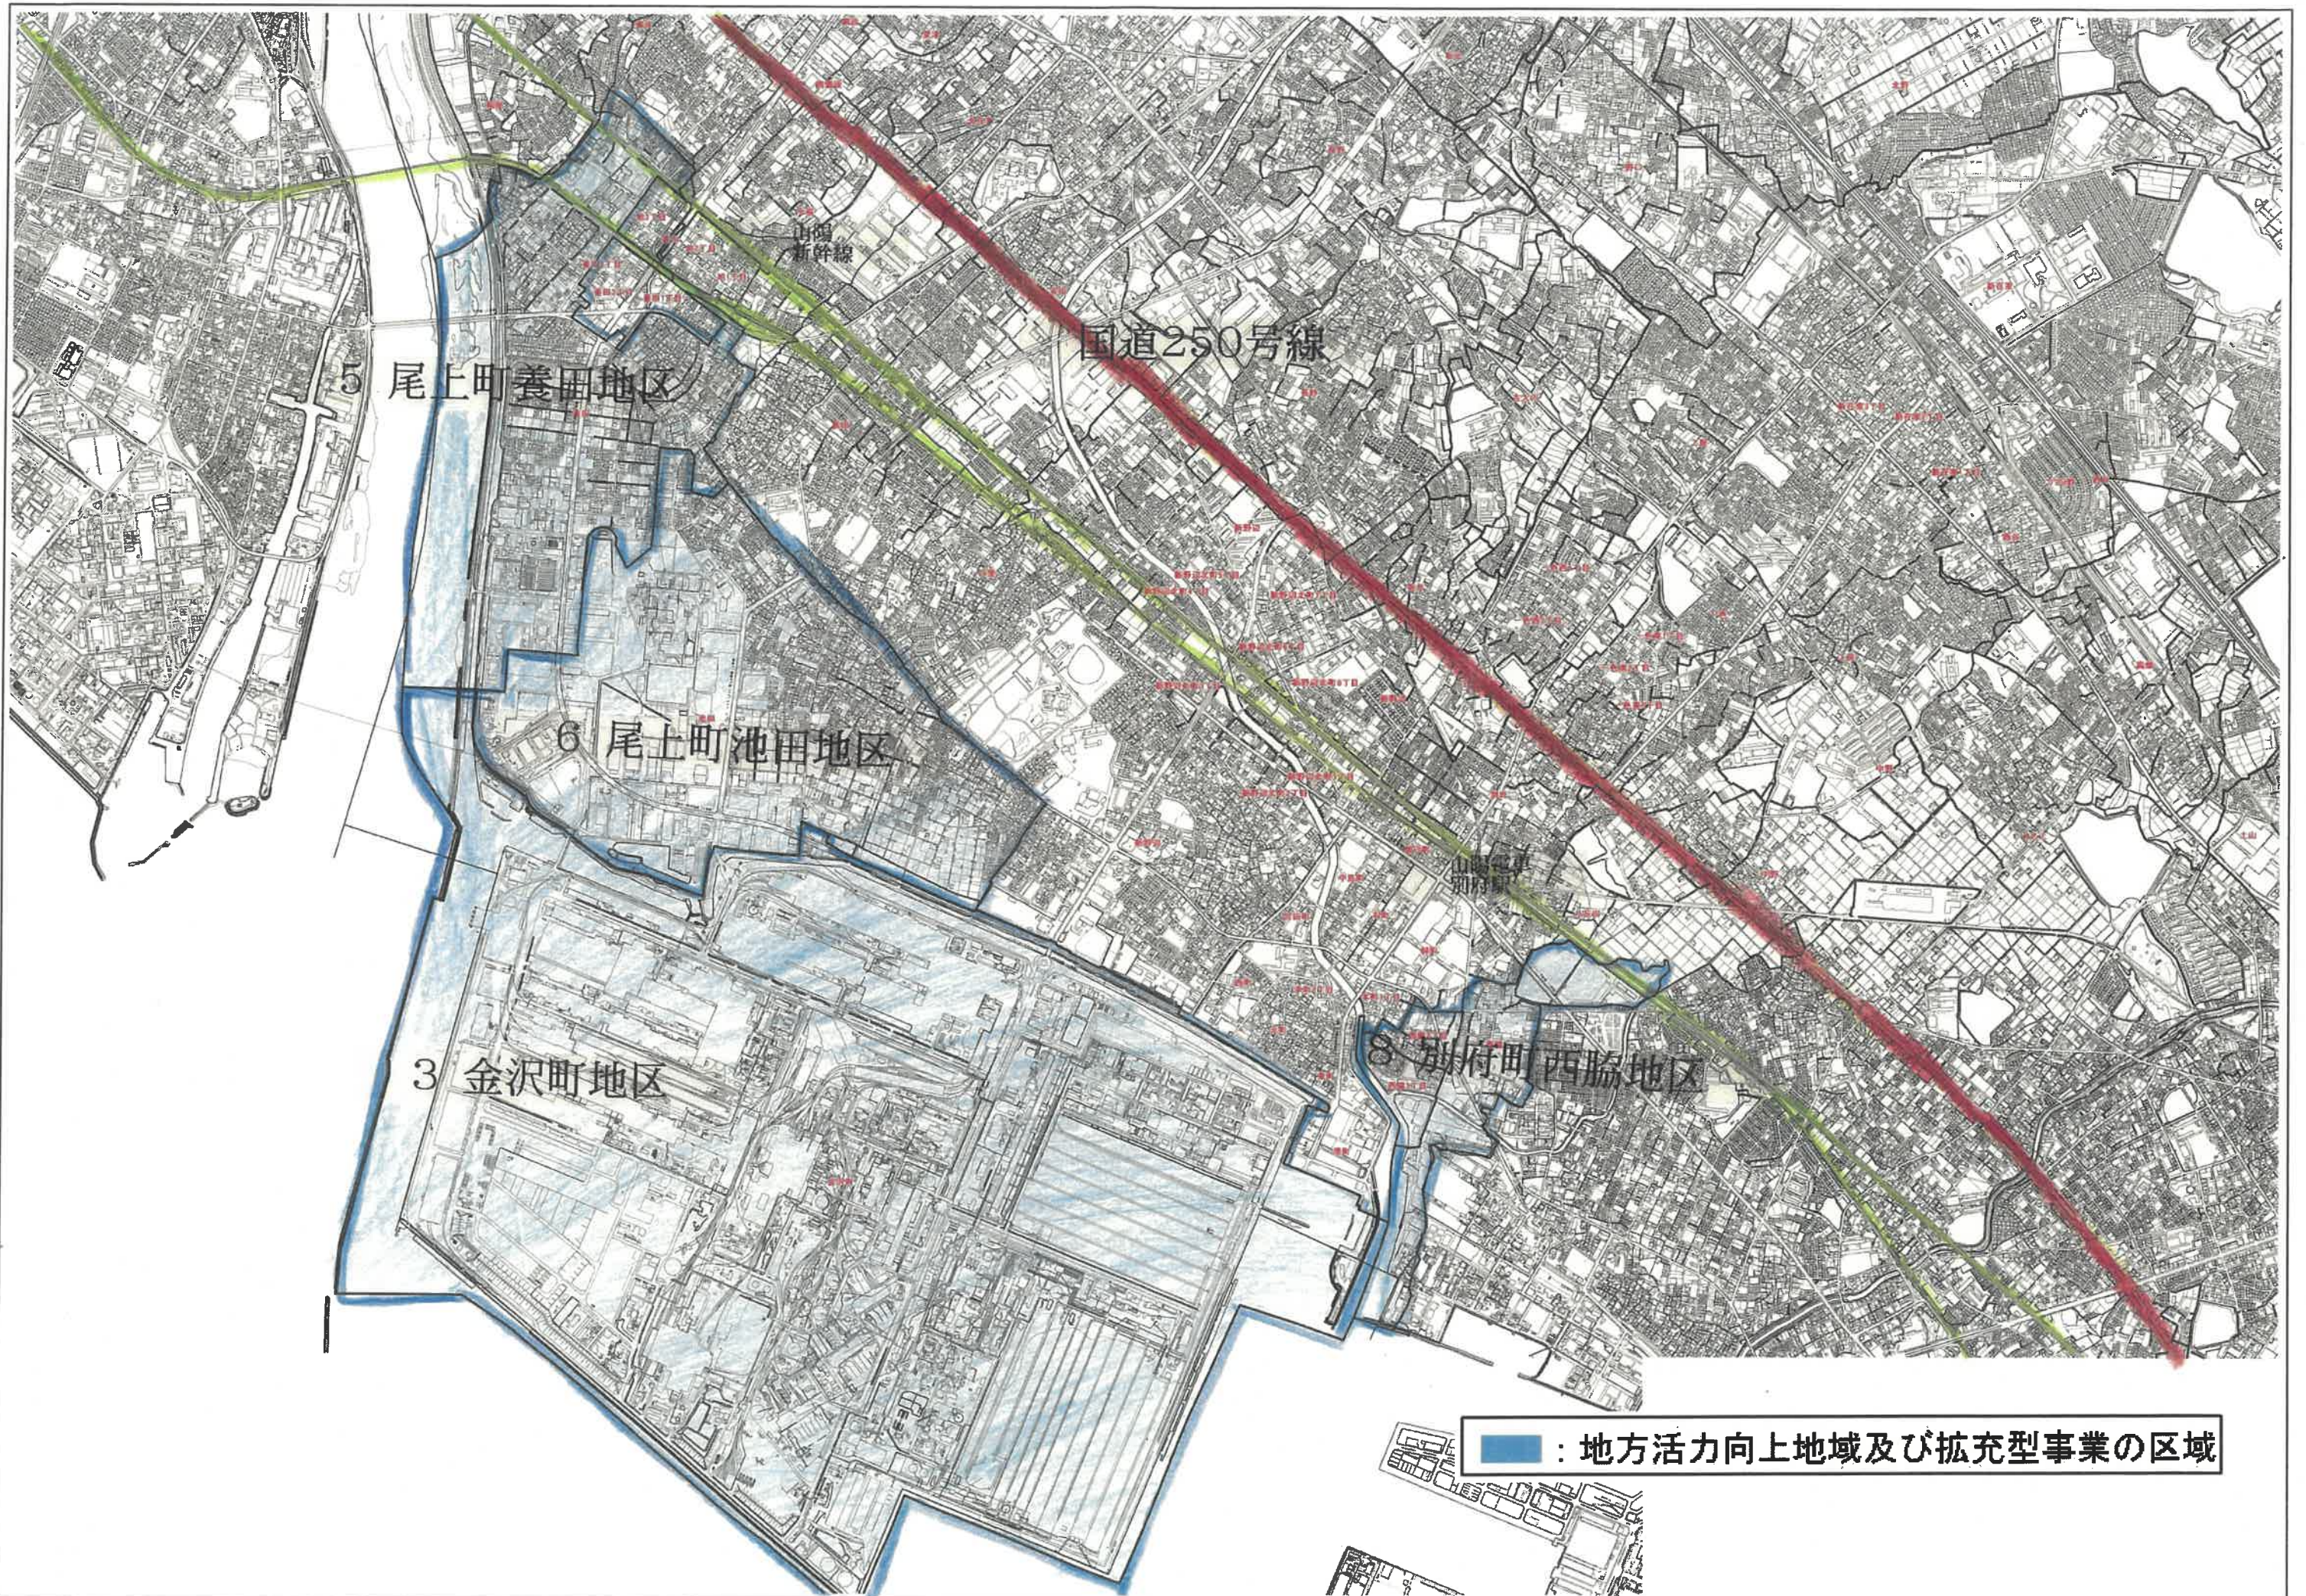

1~12が支援対象地域

■ : 地方活力向上地域及び拡充型事業の区域

1. 加古川工業団地及びその周辺地区

東播磨南北道路

JR加古川駅

加古川バイパス

加古川工業団地

11 野白町古大内地区

兵庫大学

国道2号線

2 加古川東工業団地及びその周辺地区

加古川東工業団地

4 平岡町高畑地区

加古川バイパス

■ : 地方活力向上地域及び拡充型事業の区域

5 尾上町養田地区

6 尾上町池田地区

3 金沢町地区

8 別府町西脇地区

国道250号線

山陽
新幹線

：地方活力向上地域及び拡充型事業の区域