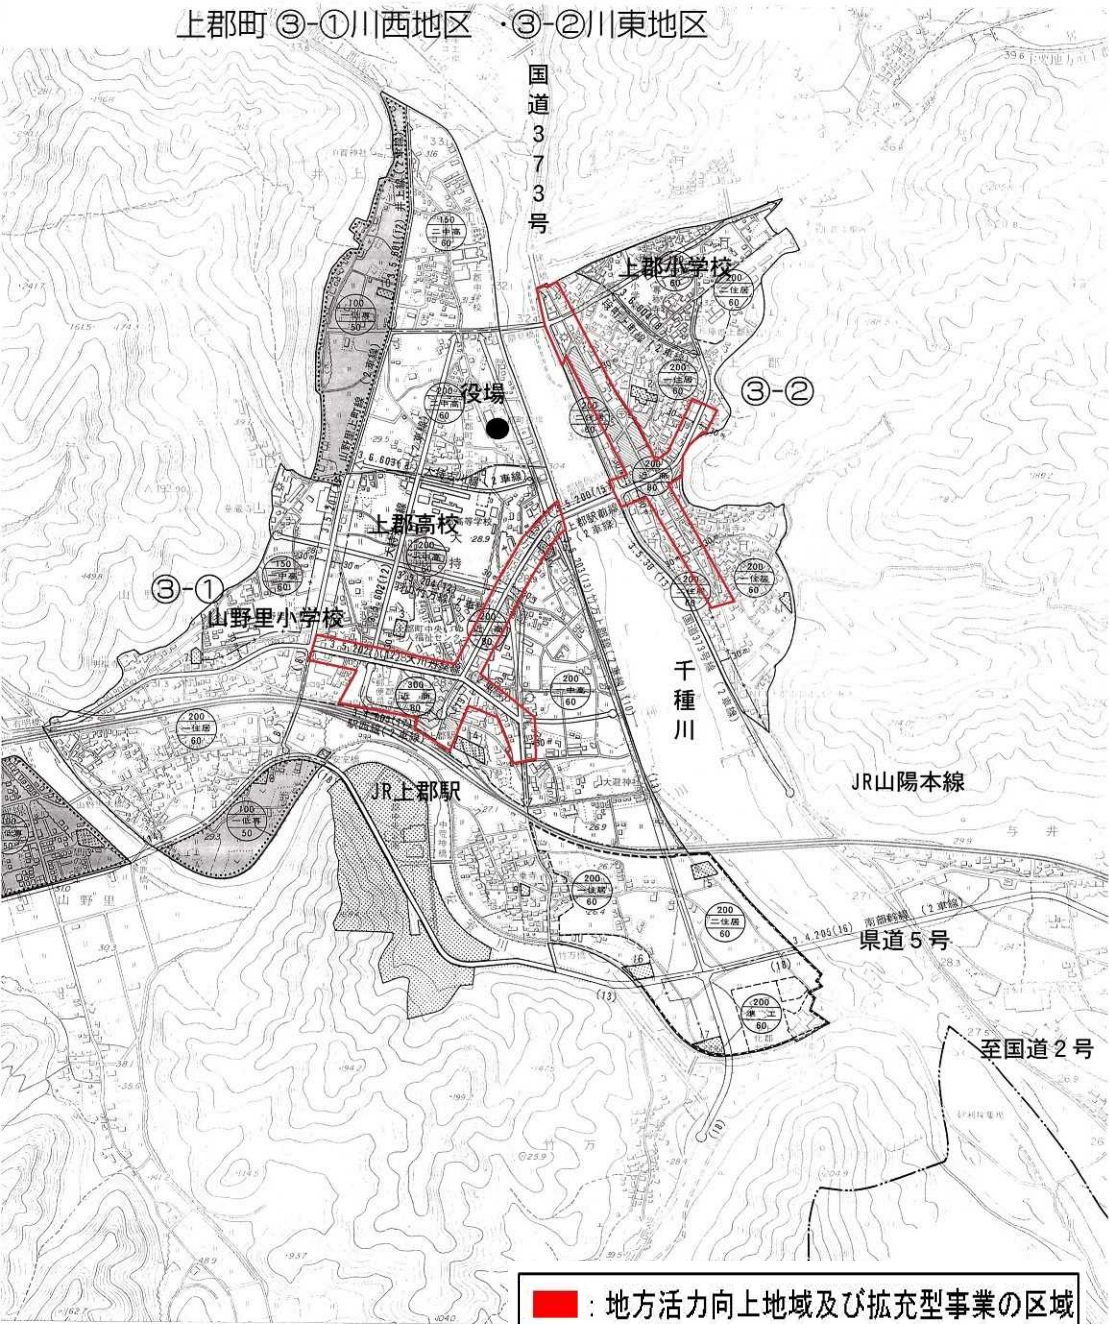

至佐用町

● 県立粒子線医療センター

新宮町光都1丁目

三日月町光都1丁目

大型放射光施設
Spring-8

X線自由電子レーザー施設
SACLA

新宮町光都2丁目

西播磨県民局

兵庫県立大附属高等学校
兵庫県立大学付属中学校

産業用地

新宮町光都3丁目

至相生市

凡	例
-----	町界
-----	新丁目界
-----	街区界

■ : 地方活力向上地域及び拡充型事業の区域

山野里工業団地 ②産業団地(上郡町)

 : 地方活力向上地域及び拡充型事業の区域

上郡町 ③-①川西地区 ・ ③-②川東地区

上郡町④

⑤ 鞍居小学校跡地(上郡町)

■ : 地方活力向上地域及び拡充型事業の区域