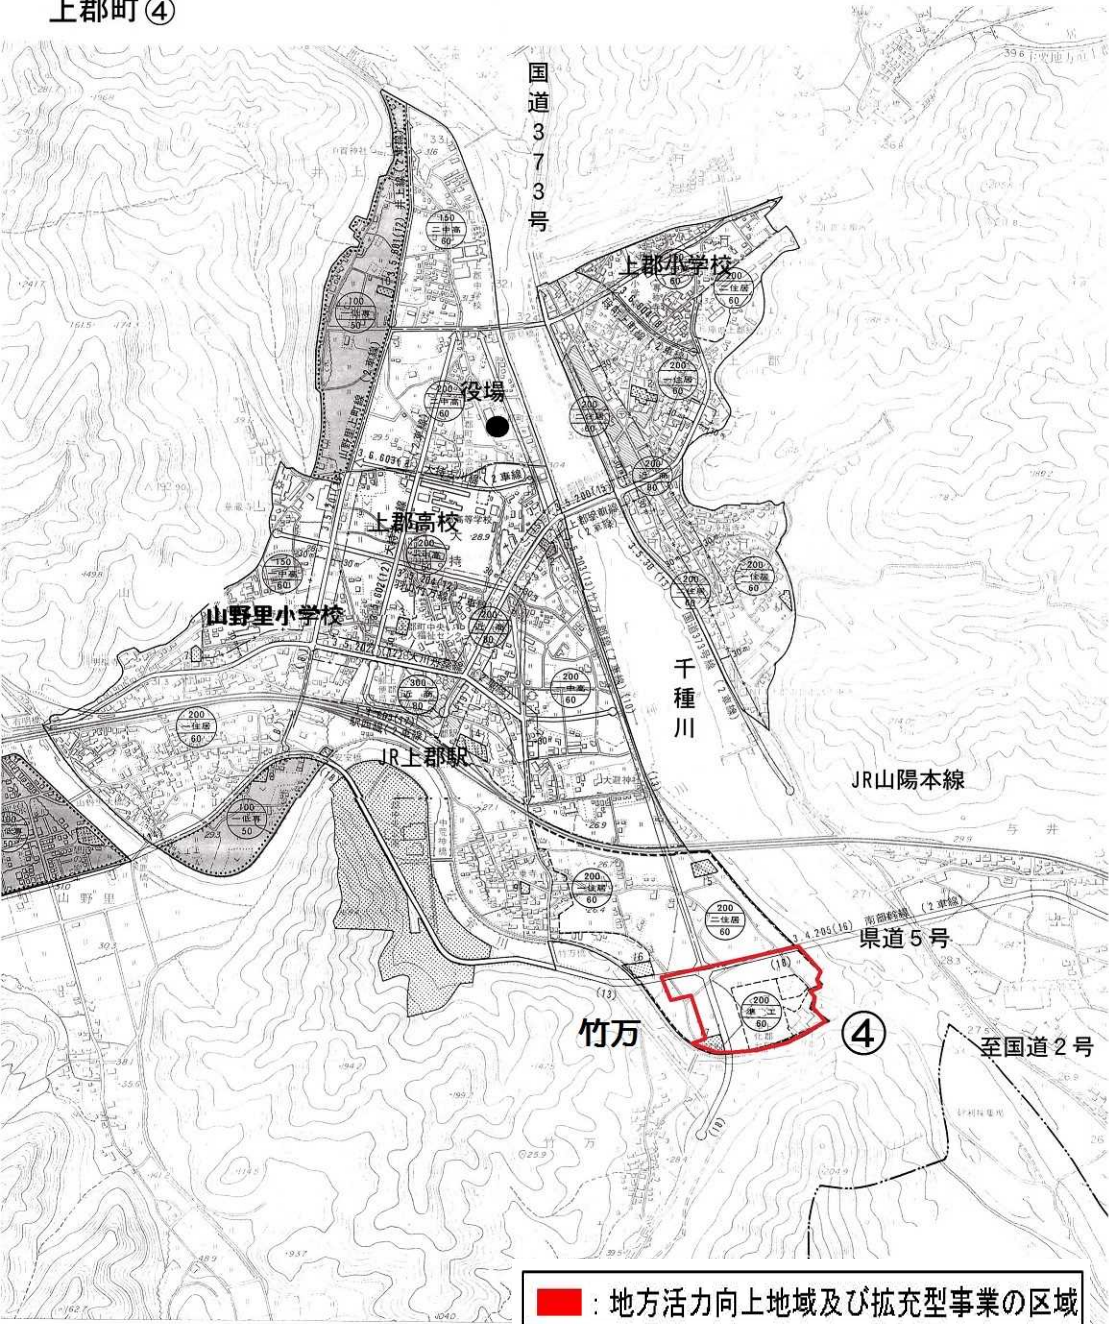

至佐用町

● 県立粒子線医療センター

新宮町光都1丁目

三日月町光都1丁目

大型放射光施設
Spring-8

X線自由電子レーザー施設
SACLA

新宮町光都2丁目

西播磨県民局

上郡町光都1丁目

上郡町光都2丁目

光都プラザ

至たつの市

①

兵庫県立大学

上郡町

上郡町光都3丁目

兵庫県立大附属高等学校
兵庫県立大学付属中学校

産業用地

新宮町光都3丁目

至相生市

凡	例
-----	町界
-----	新丁目界
-----	街区界

■ : 地方活力向上地域及び拡充型事業の区域

山野里工業団地 ②産業団地(上郡町)

 : 地方活力向上地域及び拡充型事業の区域

上郡町 ③-①川西地区 ・ ③-②川東地区

上郡町④

⑤ 鞍居小学校跡地(上郡町)

■ : 地方活力向上地域及び拡充型事業の区域