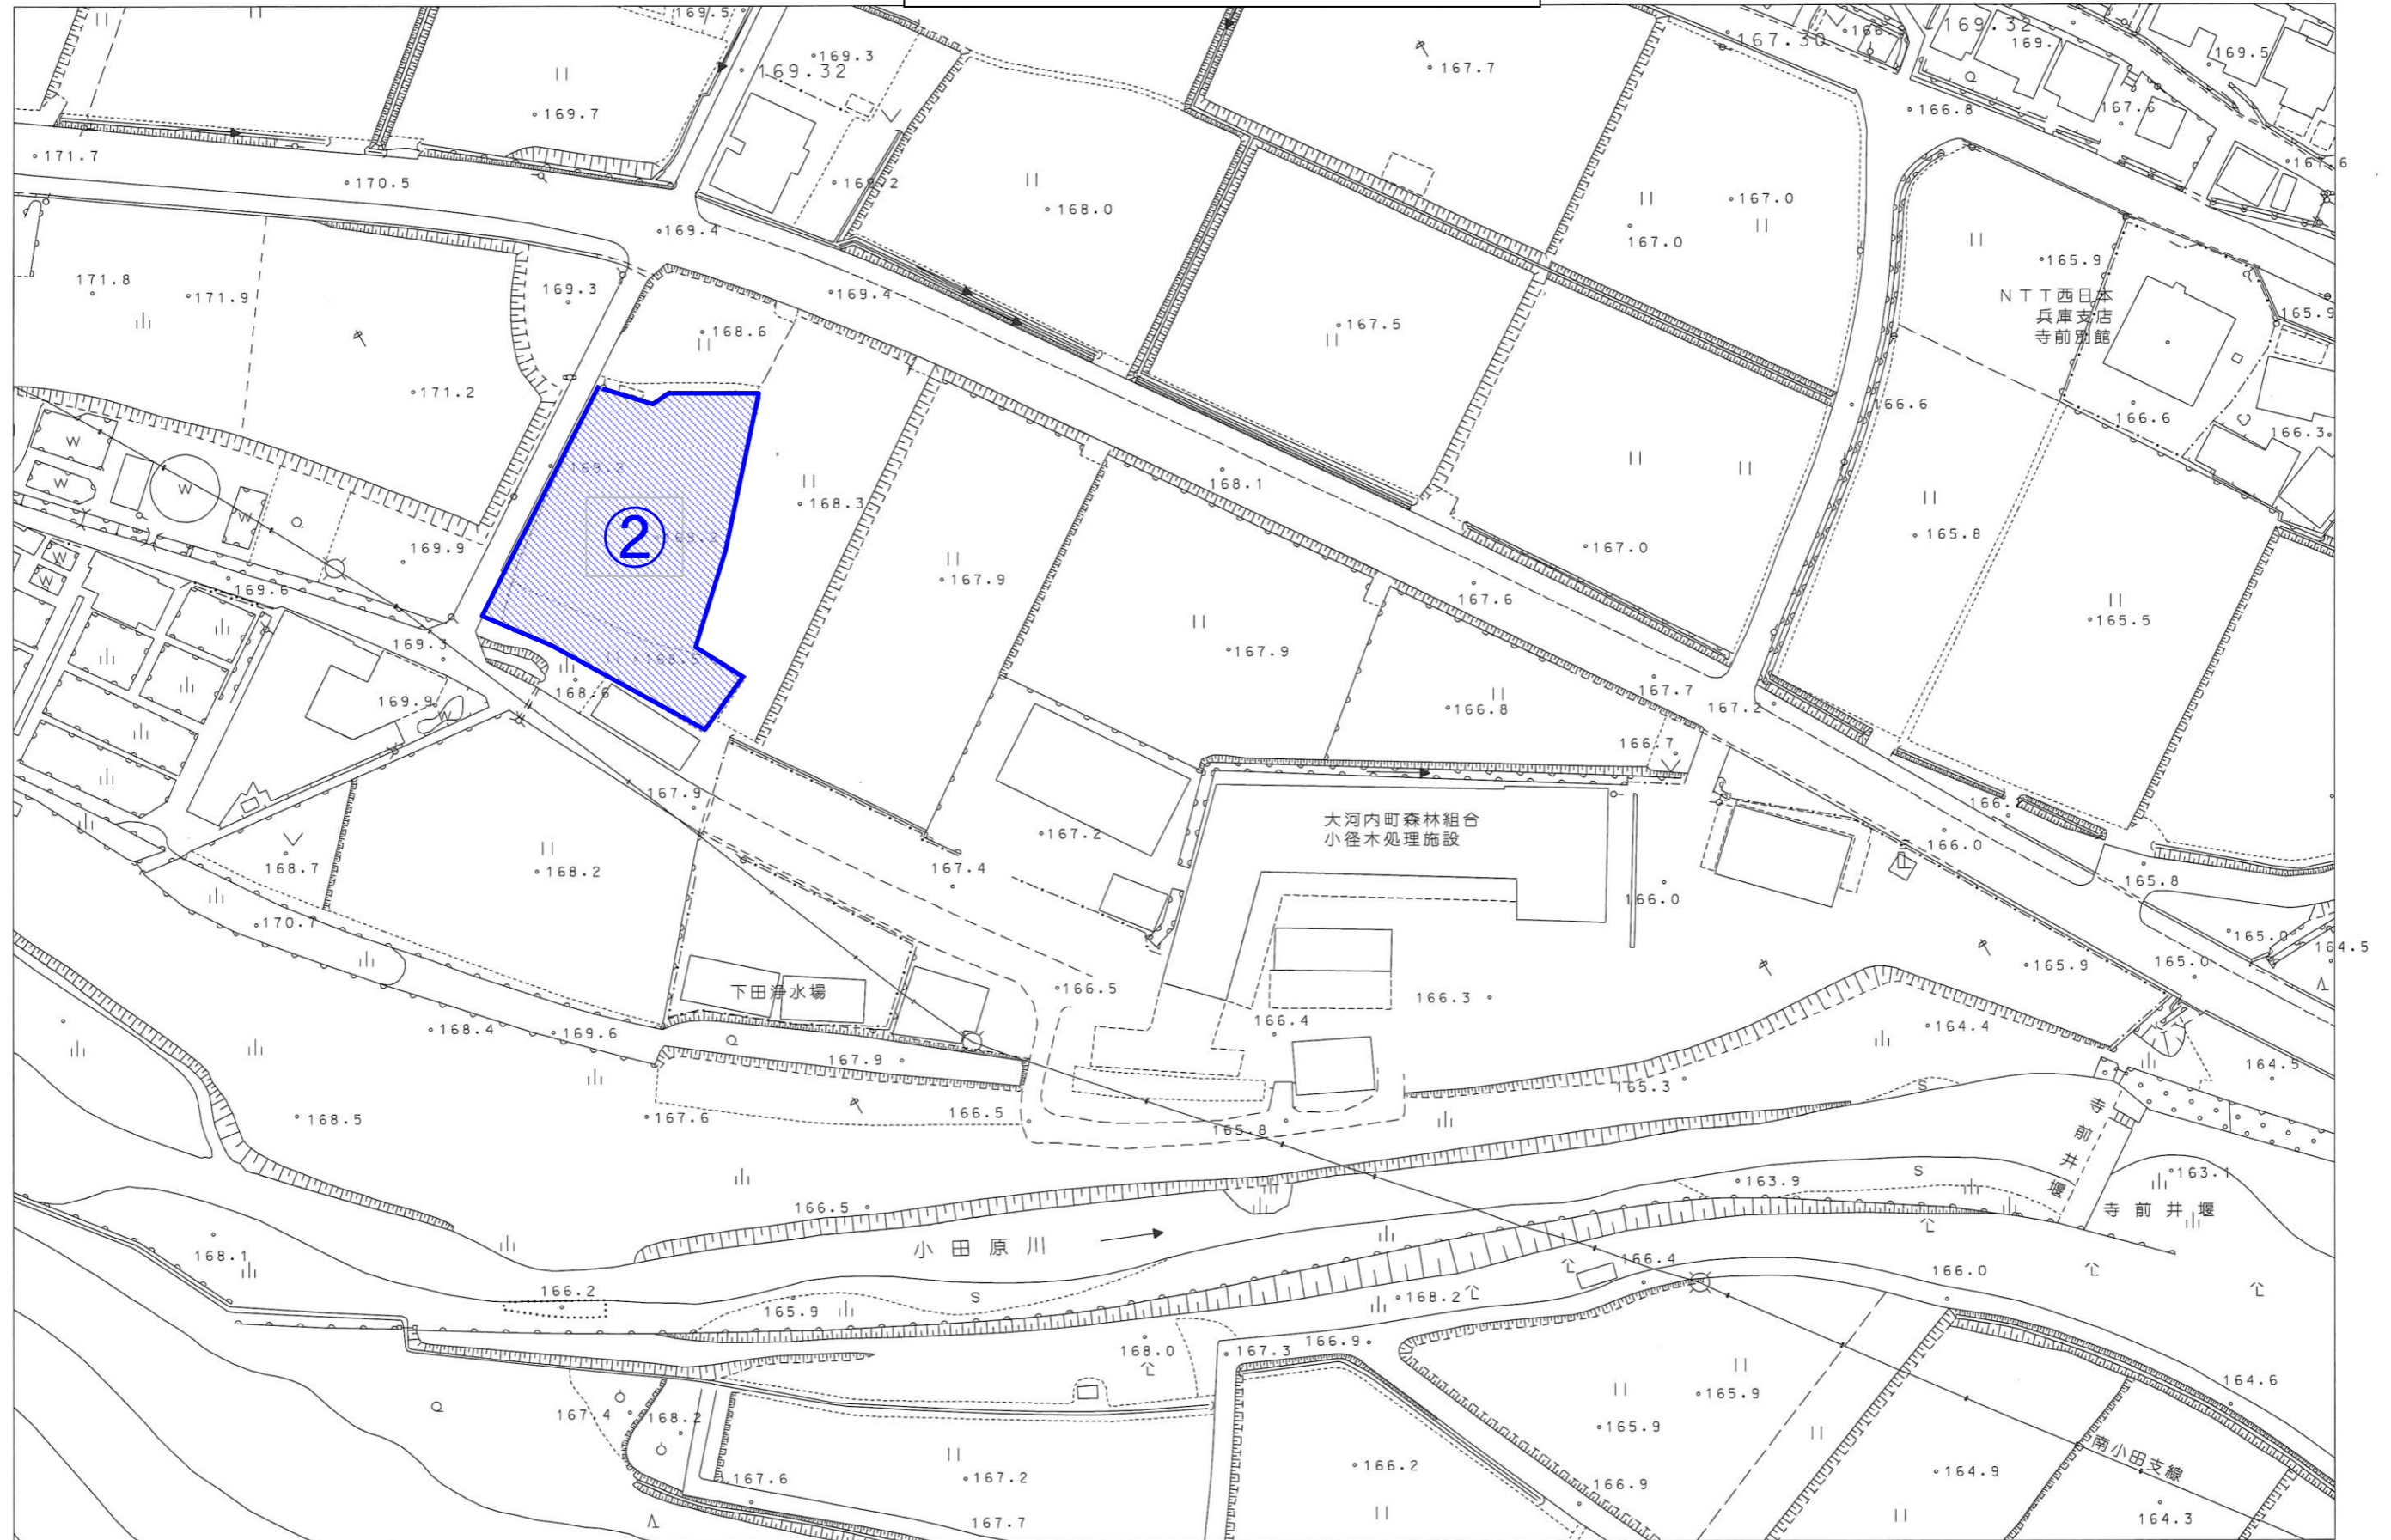

高朝田 下田地区

1/1000

■ : 地方活力向上地域及び拡充型事業の区域

柏尾 西村出口地区

1/1000

■ : 地方活力向上地域及び拡充型事業の区域

福本 今谷・巳ノ久保地区

1/2000

■ : 地方活力向上地域及び拡充型事業の区域