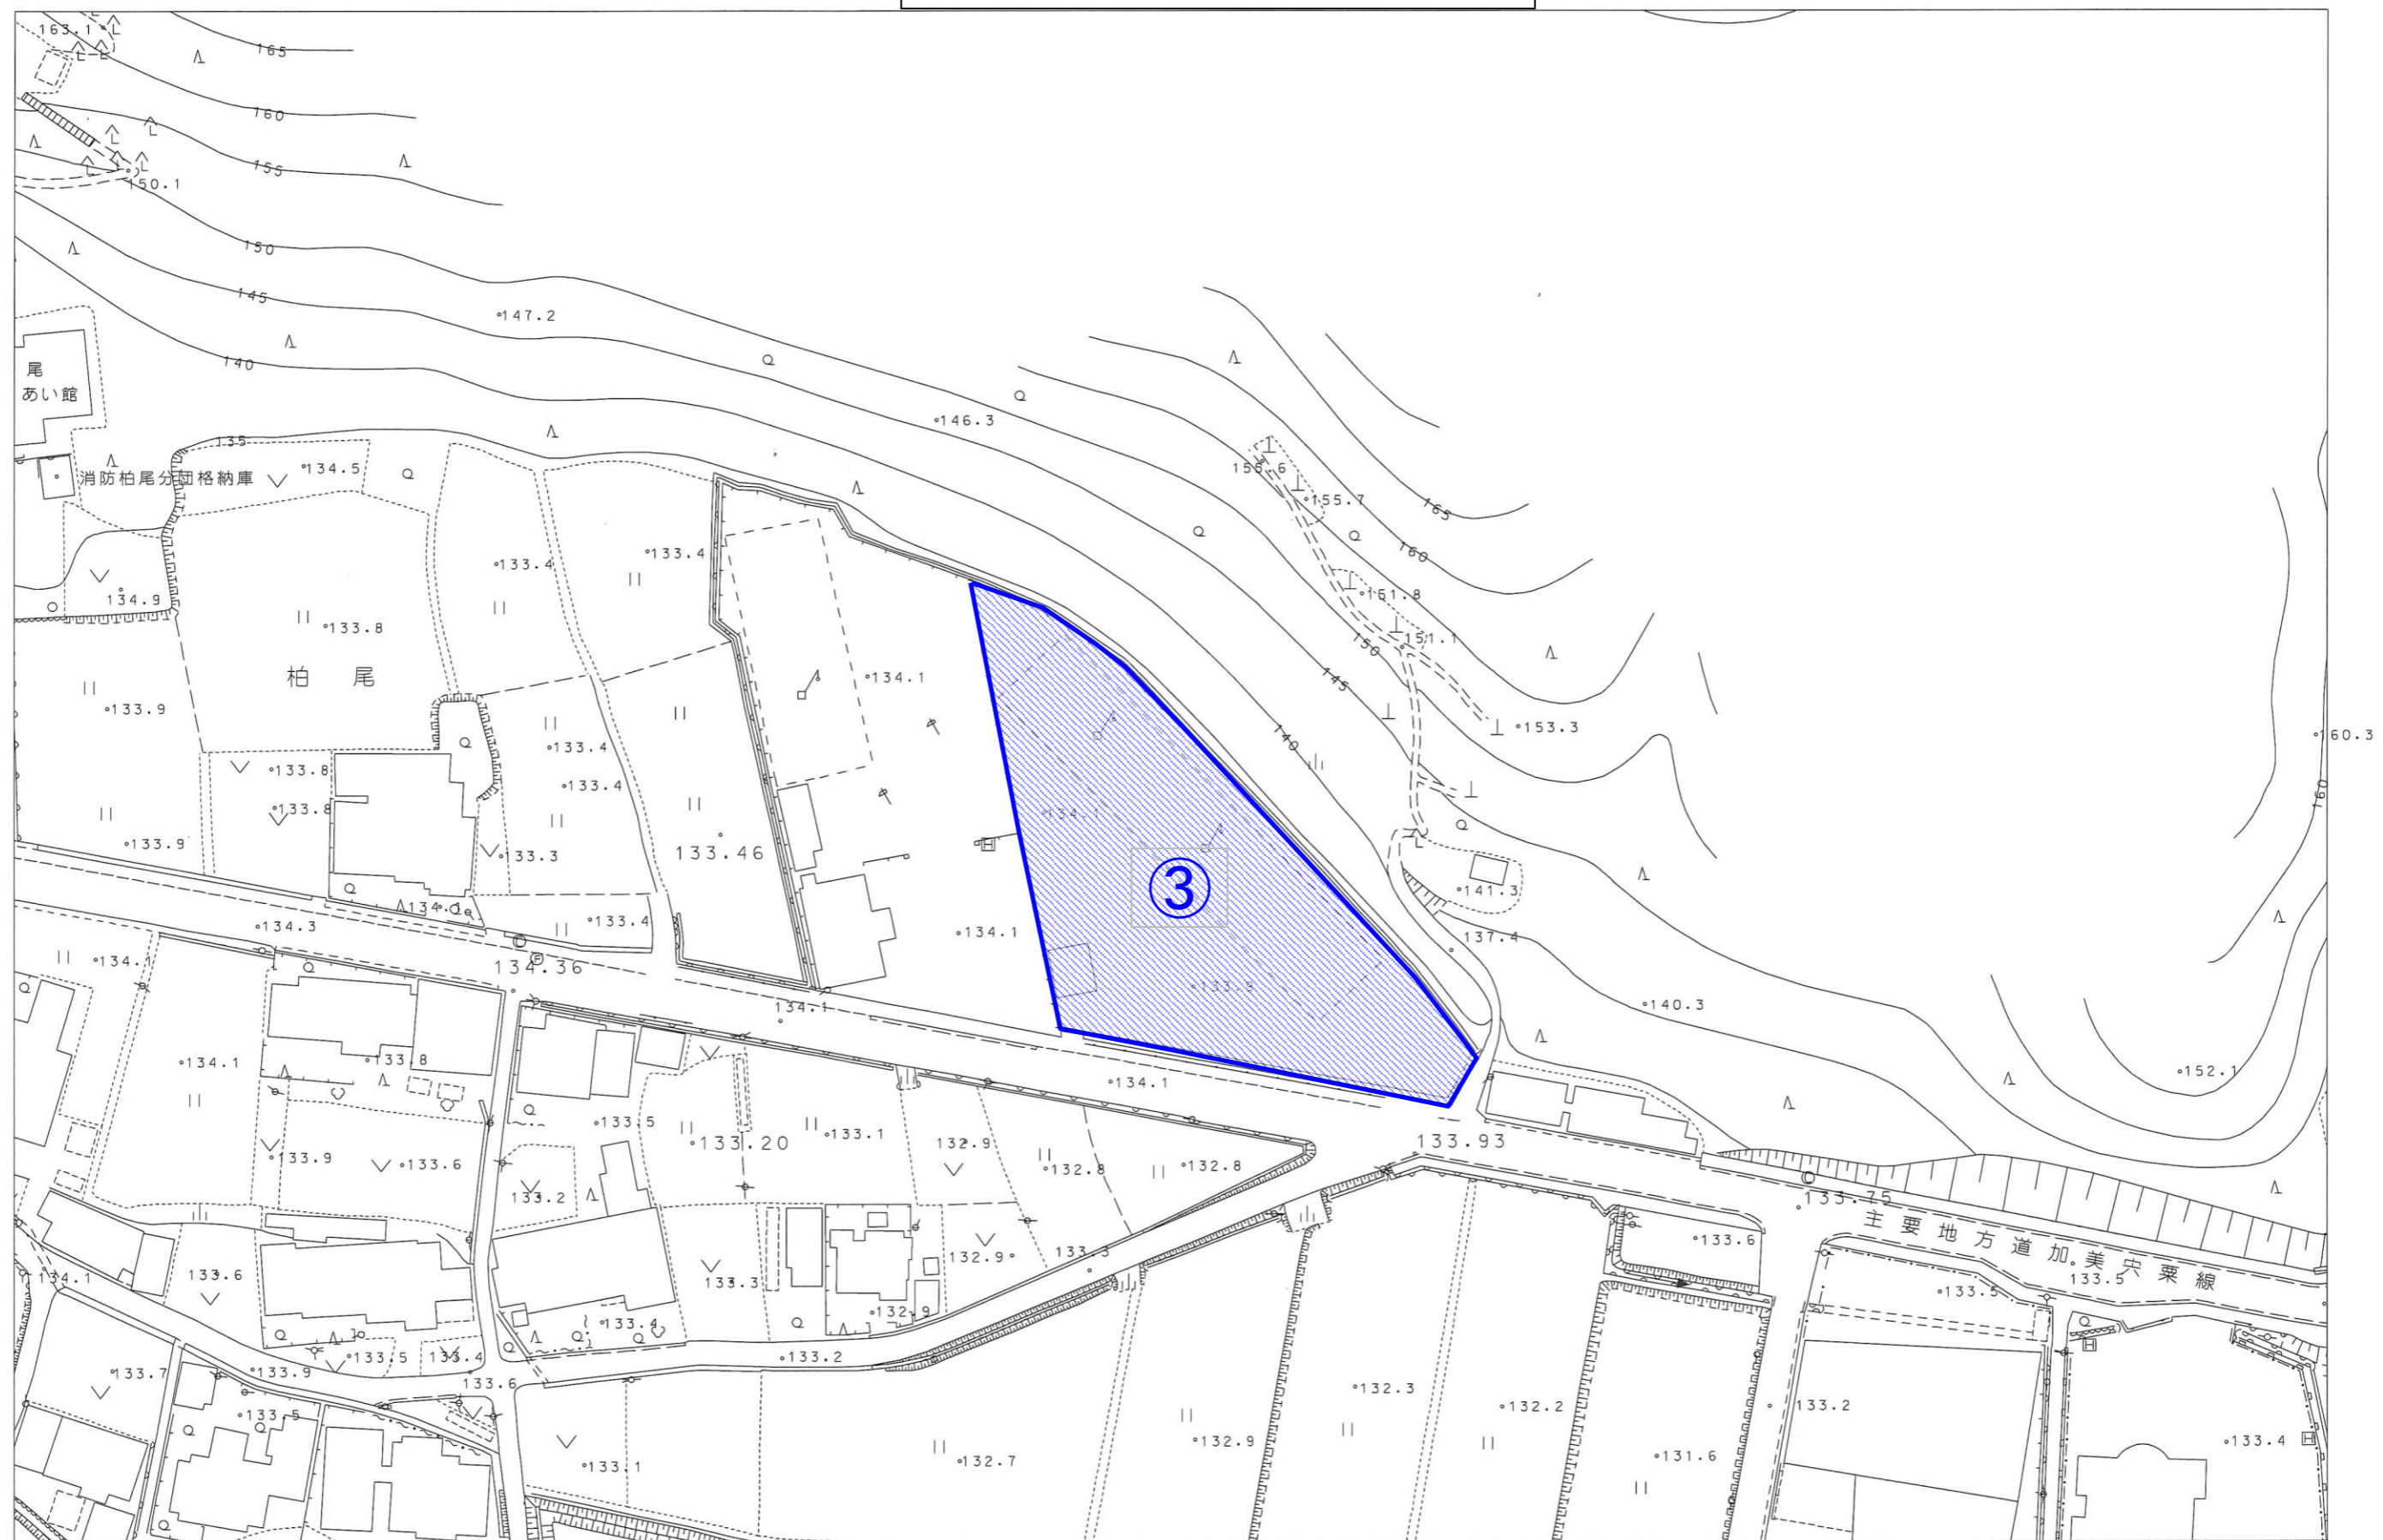

高朝田 下田地区

1/1000

■ : 地方活力向上地域及び拡充型事業の区域

柏尾 西村出口地区

1/1000

■ : 地方活力向上地域及び拡充型事業の区域

福本 今谷・巳ノ久保地区

1/2000

■ : 地方活力向上地域及び拡充型事業の区域