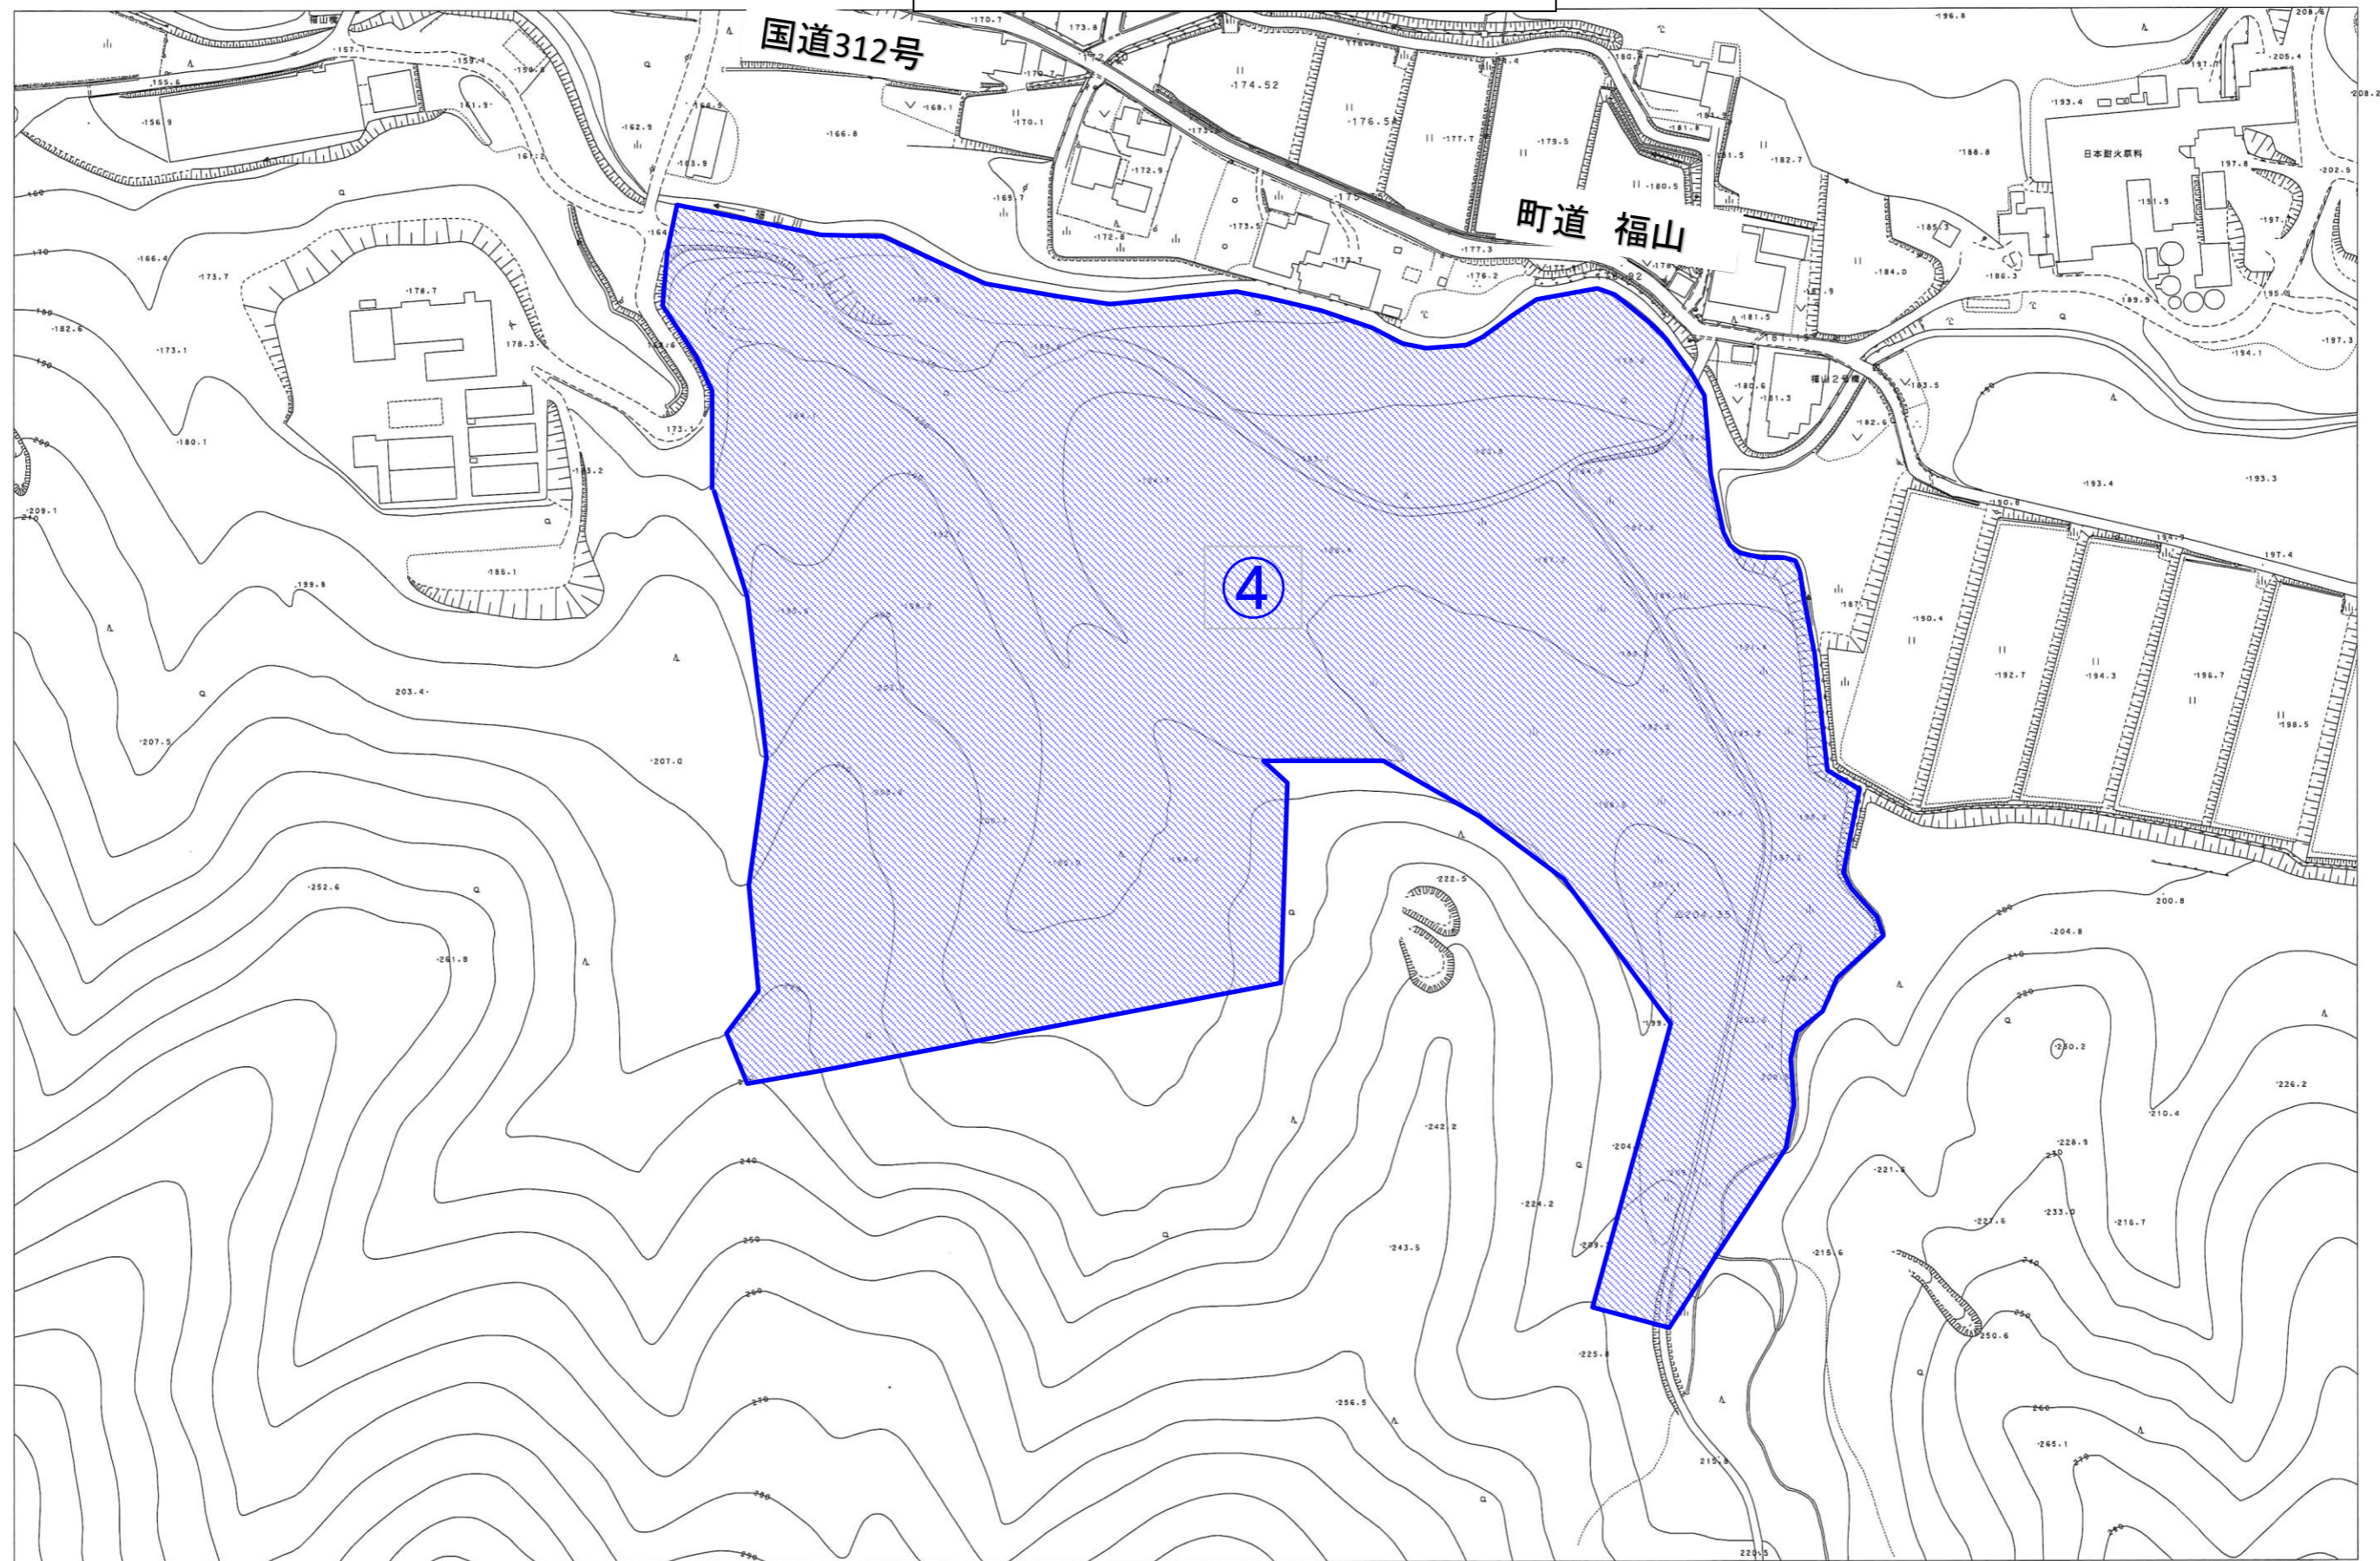

高朝田 下田地区

1/1000

■ : 地方活力向上地域及び拡充型事業の区域

柏尾 西村出口地区

1/1000

■ : 地方活力向上地域及び拡充型事業の区域

福本 今谷・巳ノ久保地区

1/2000

■ : 地方活力向上地域及び拡充型事業の区域