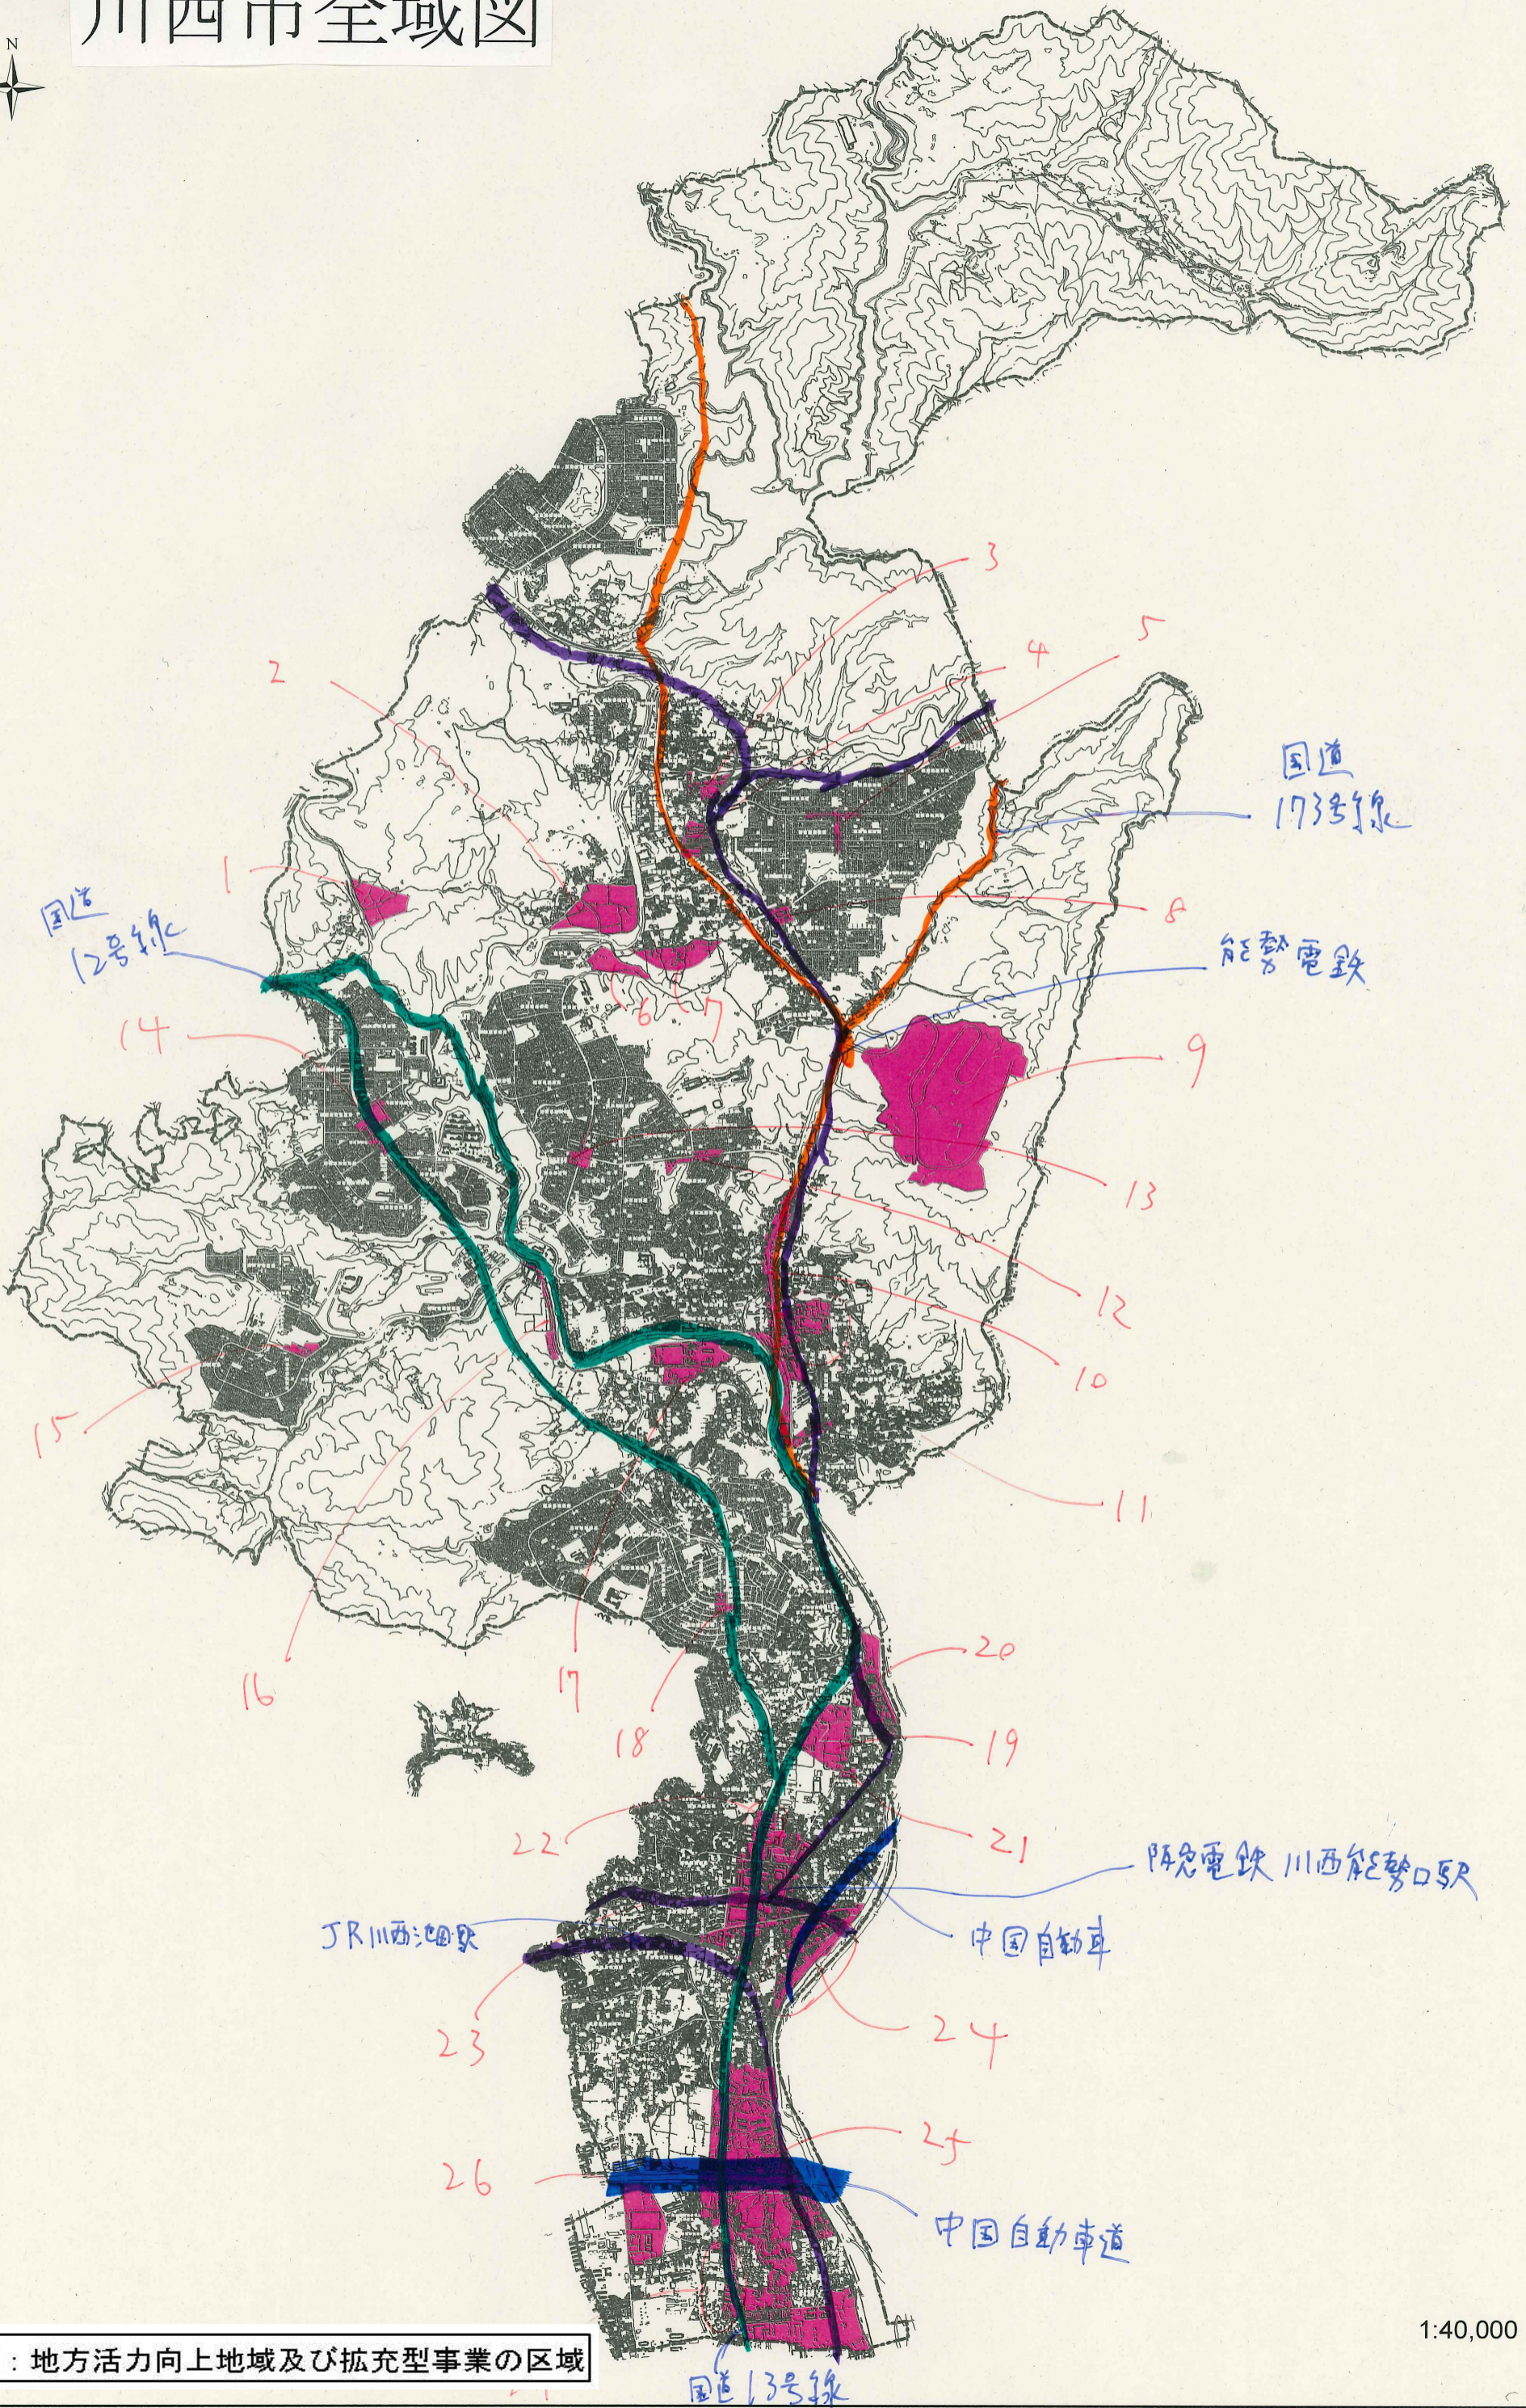

川西市全域図

■ : 地方活力向上地域及び拡充型事業の区域

1:40,000