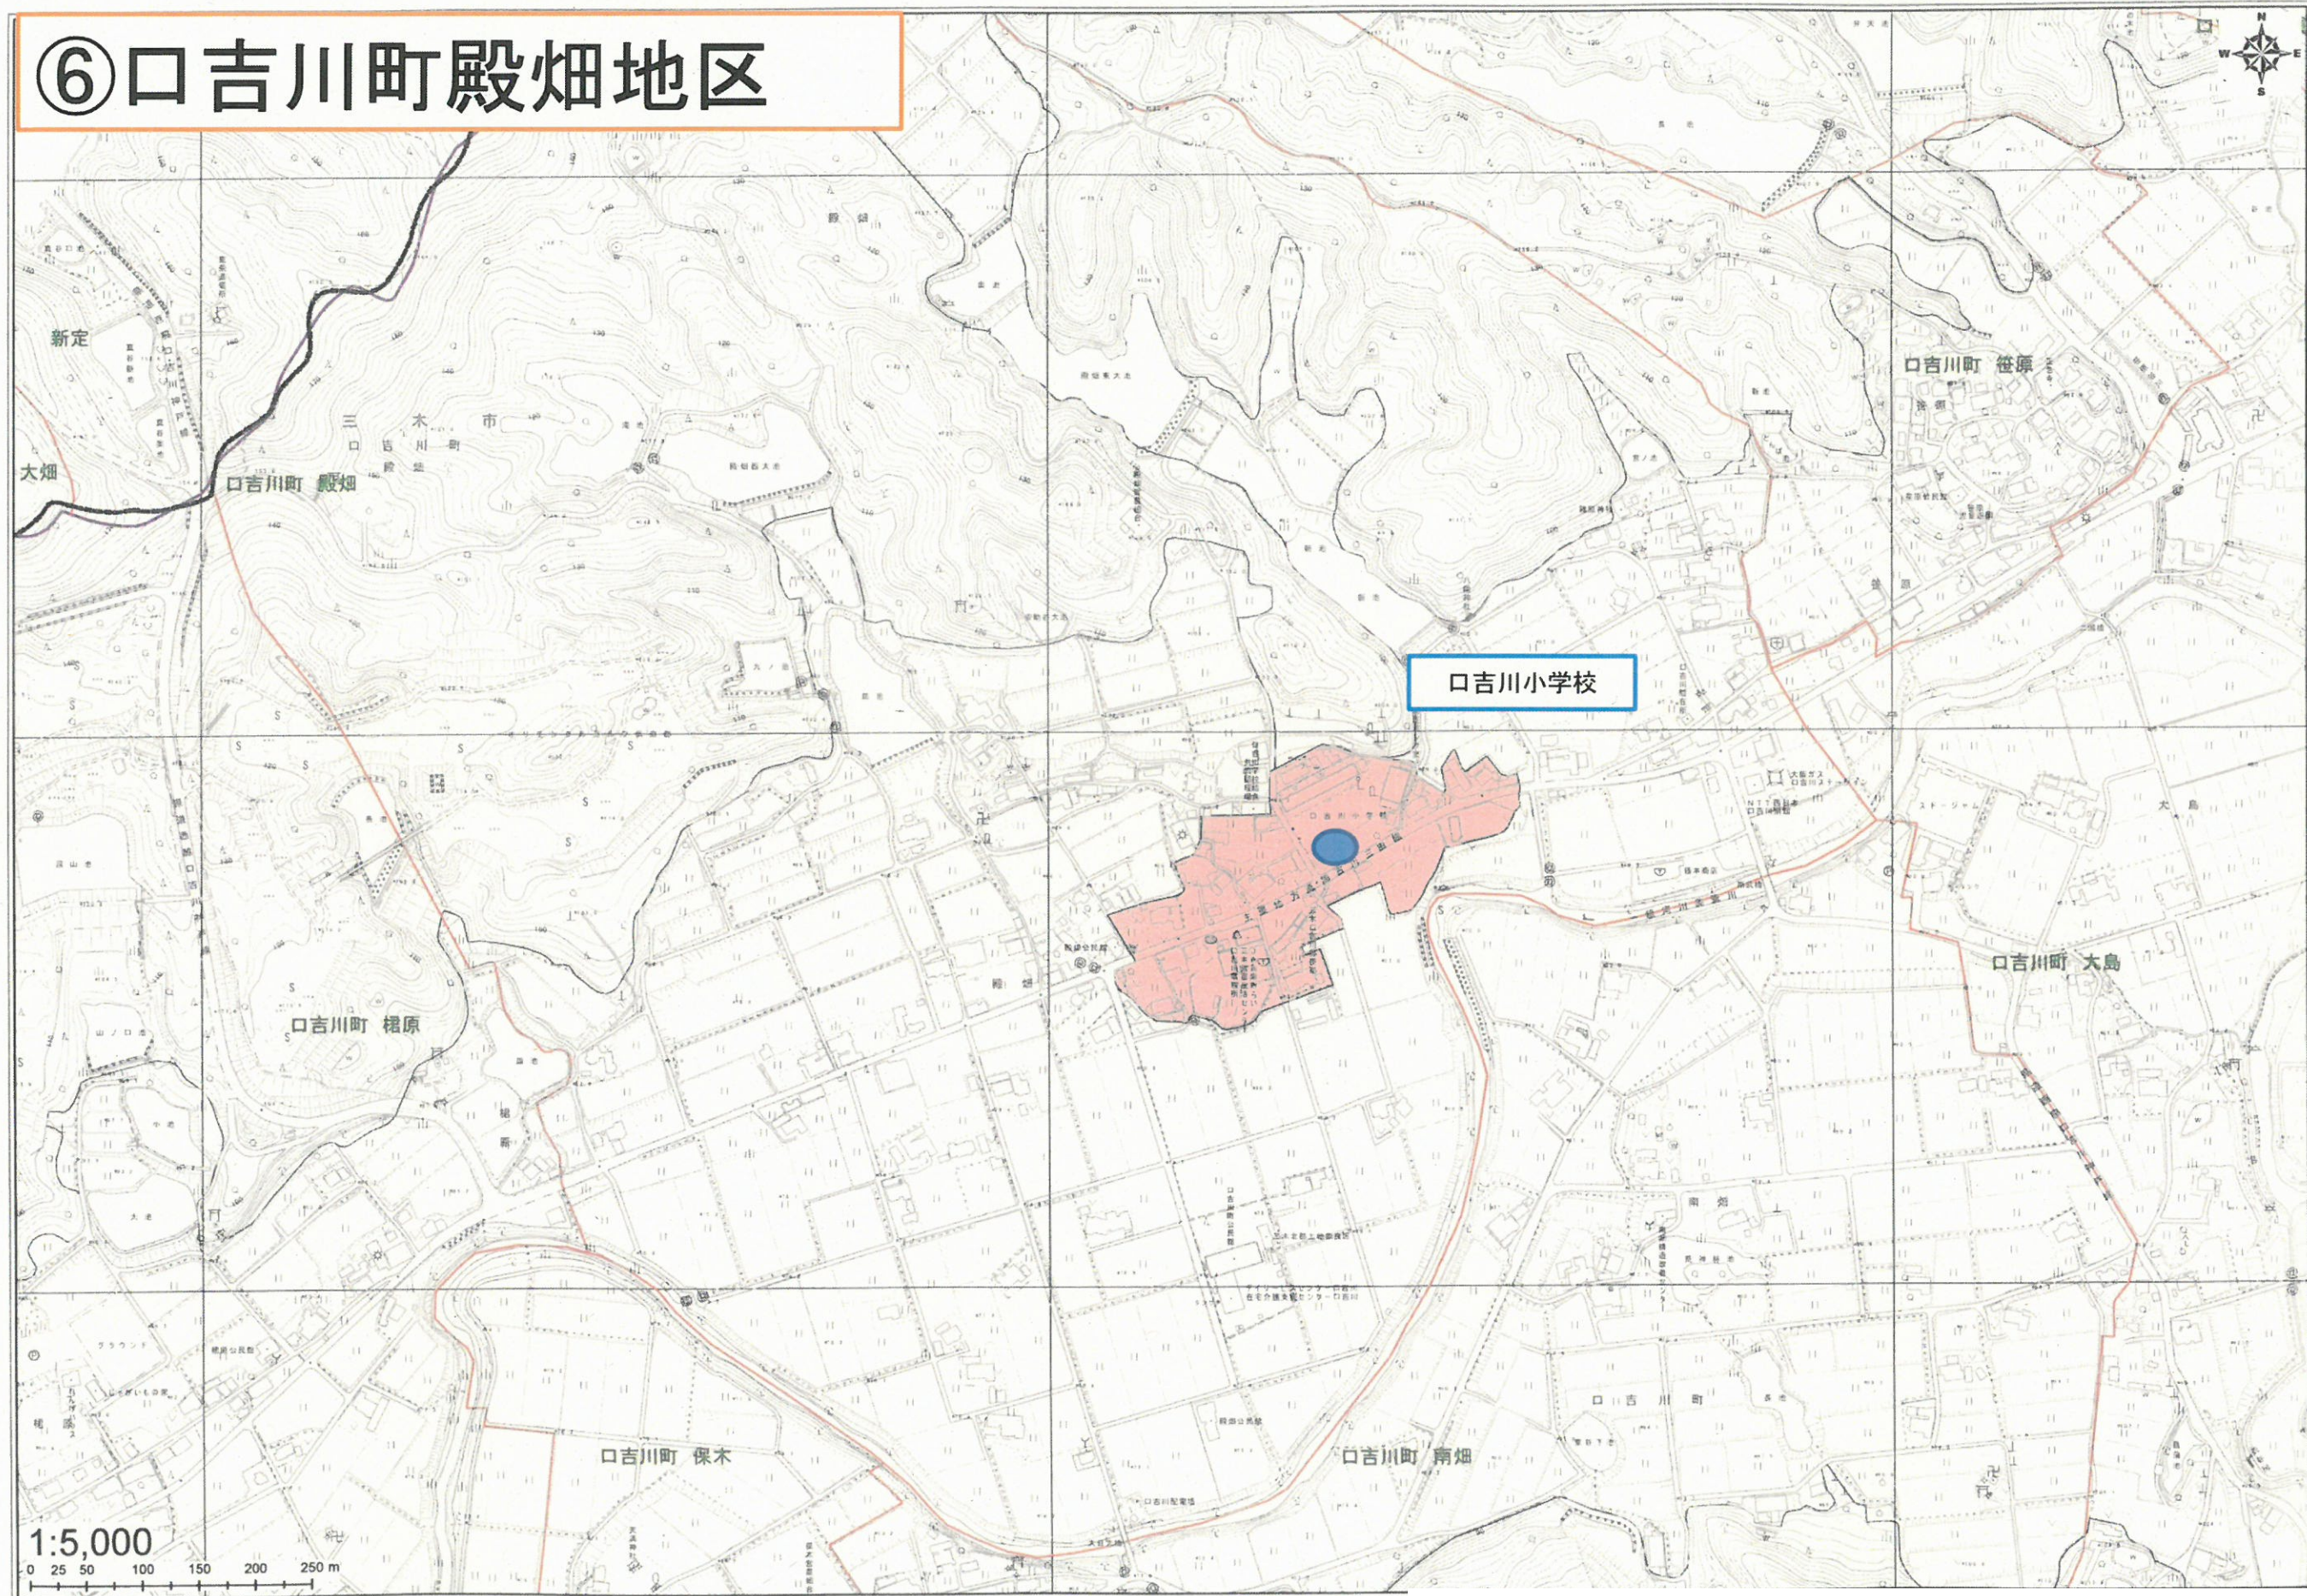

①市役所周辺地域

■ : 地方活力向上地域及び拡充型事業の区域

②別所町小林、志染駅周辺地区

志染駅周辺地区

別所町小林地区

志染駅

神戸電鉄粟生線

広野小学校

志染町 犬谷

淡河町 勝雄

志染町 御坂

志染町 戸田

1:8,000

0 25 50 100 150 200 250 m

■ : 地方活力向上地域及び拡充型事業の区域

⑤細川町豊地地区

■ : 地方活力向上地域及び拡充型事業の区域

⑥ 口吉川町殿畑地区

■ : 地方活力向上地域及び拡充型事業の区域

⑦⑧吉川町みなぎ台地区、中吉川地区

中国道吉川IC

中国自動車道

三木市吉川支所

⑦中吉川地区

⑧吉川町みなぎ台地区

■：地方活力向上地域及び拡充型事業の区域

1:11,000
0 250 100 150 200 250 m