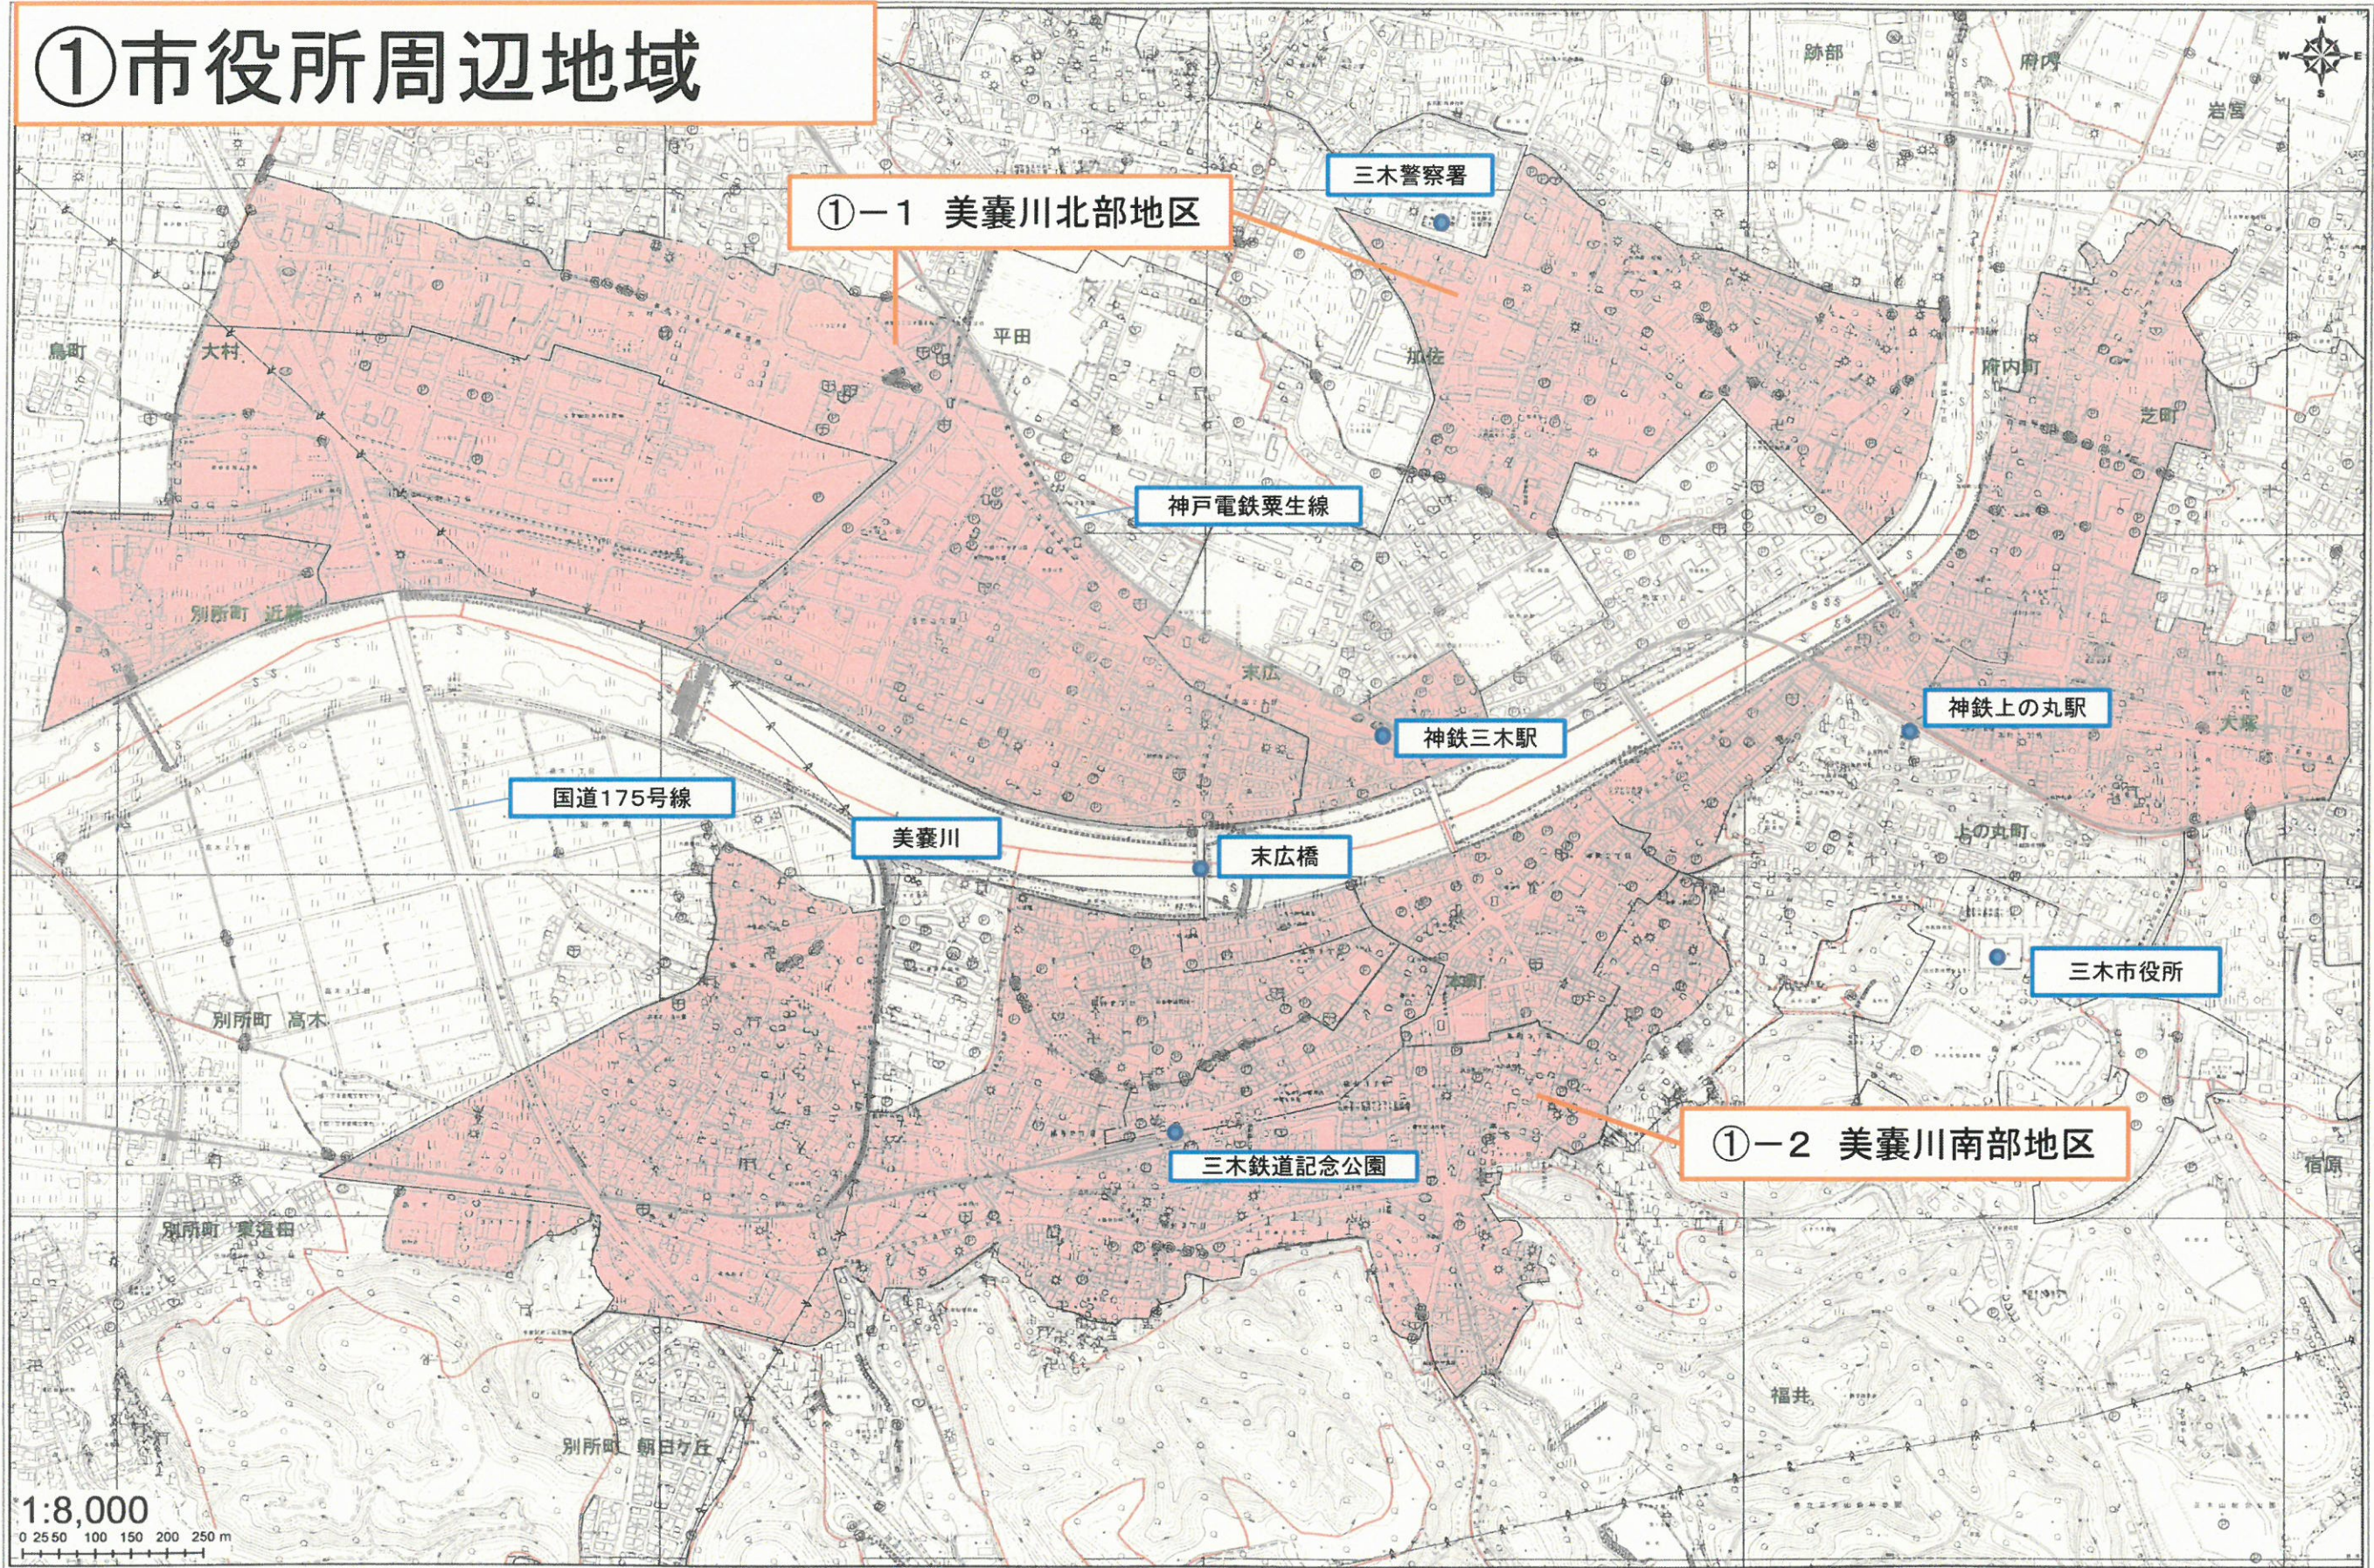

①市役所周辺地域

■ : 地方活力向上地域及び拡充型事業の区域

②別所町小林、志染駅周辺地区

志染駅周辺地区

別所町小林地区

志染駅

神戸電鉄粟生線

広野小学校

志染町 犬谷

淡河町 勝雄

志染町 御坂

志染町 戸田

1:8,000

0 25 50 100 150 200 250 m

■ : 地方活力向上地域及び拡充型事業の区域

⑤細川町豊地地区

■ : 地方活力向上地域及び拡充型事業の区域

⑥ 口吉川町殿畑地区

■ : 地方活力向上地域及び拡充型事業の区域

⑦⑧吉川町みなぎ台地区、中吉川地区

中国道吉川IC

中国自動車道

三木市吉川支所

⑦中吉川地区

⑧吉川町みなぎ台地区

■：地方活力向上地域及び拡充型事業の区域

1:11,000
0 250 100 150 200 250 m