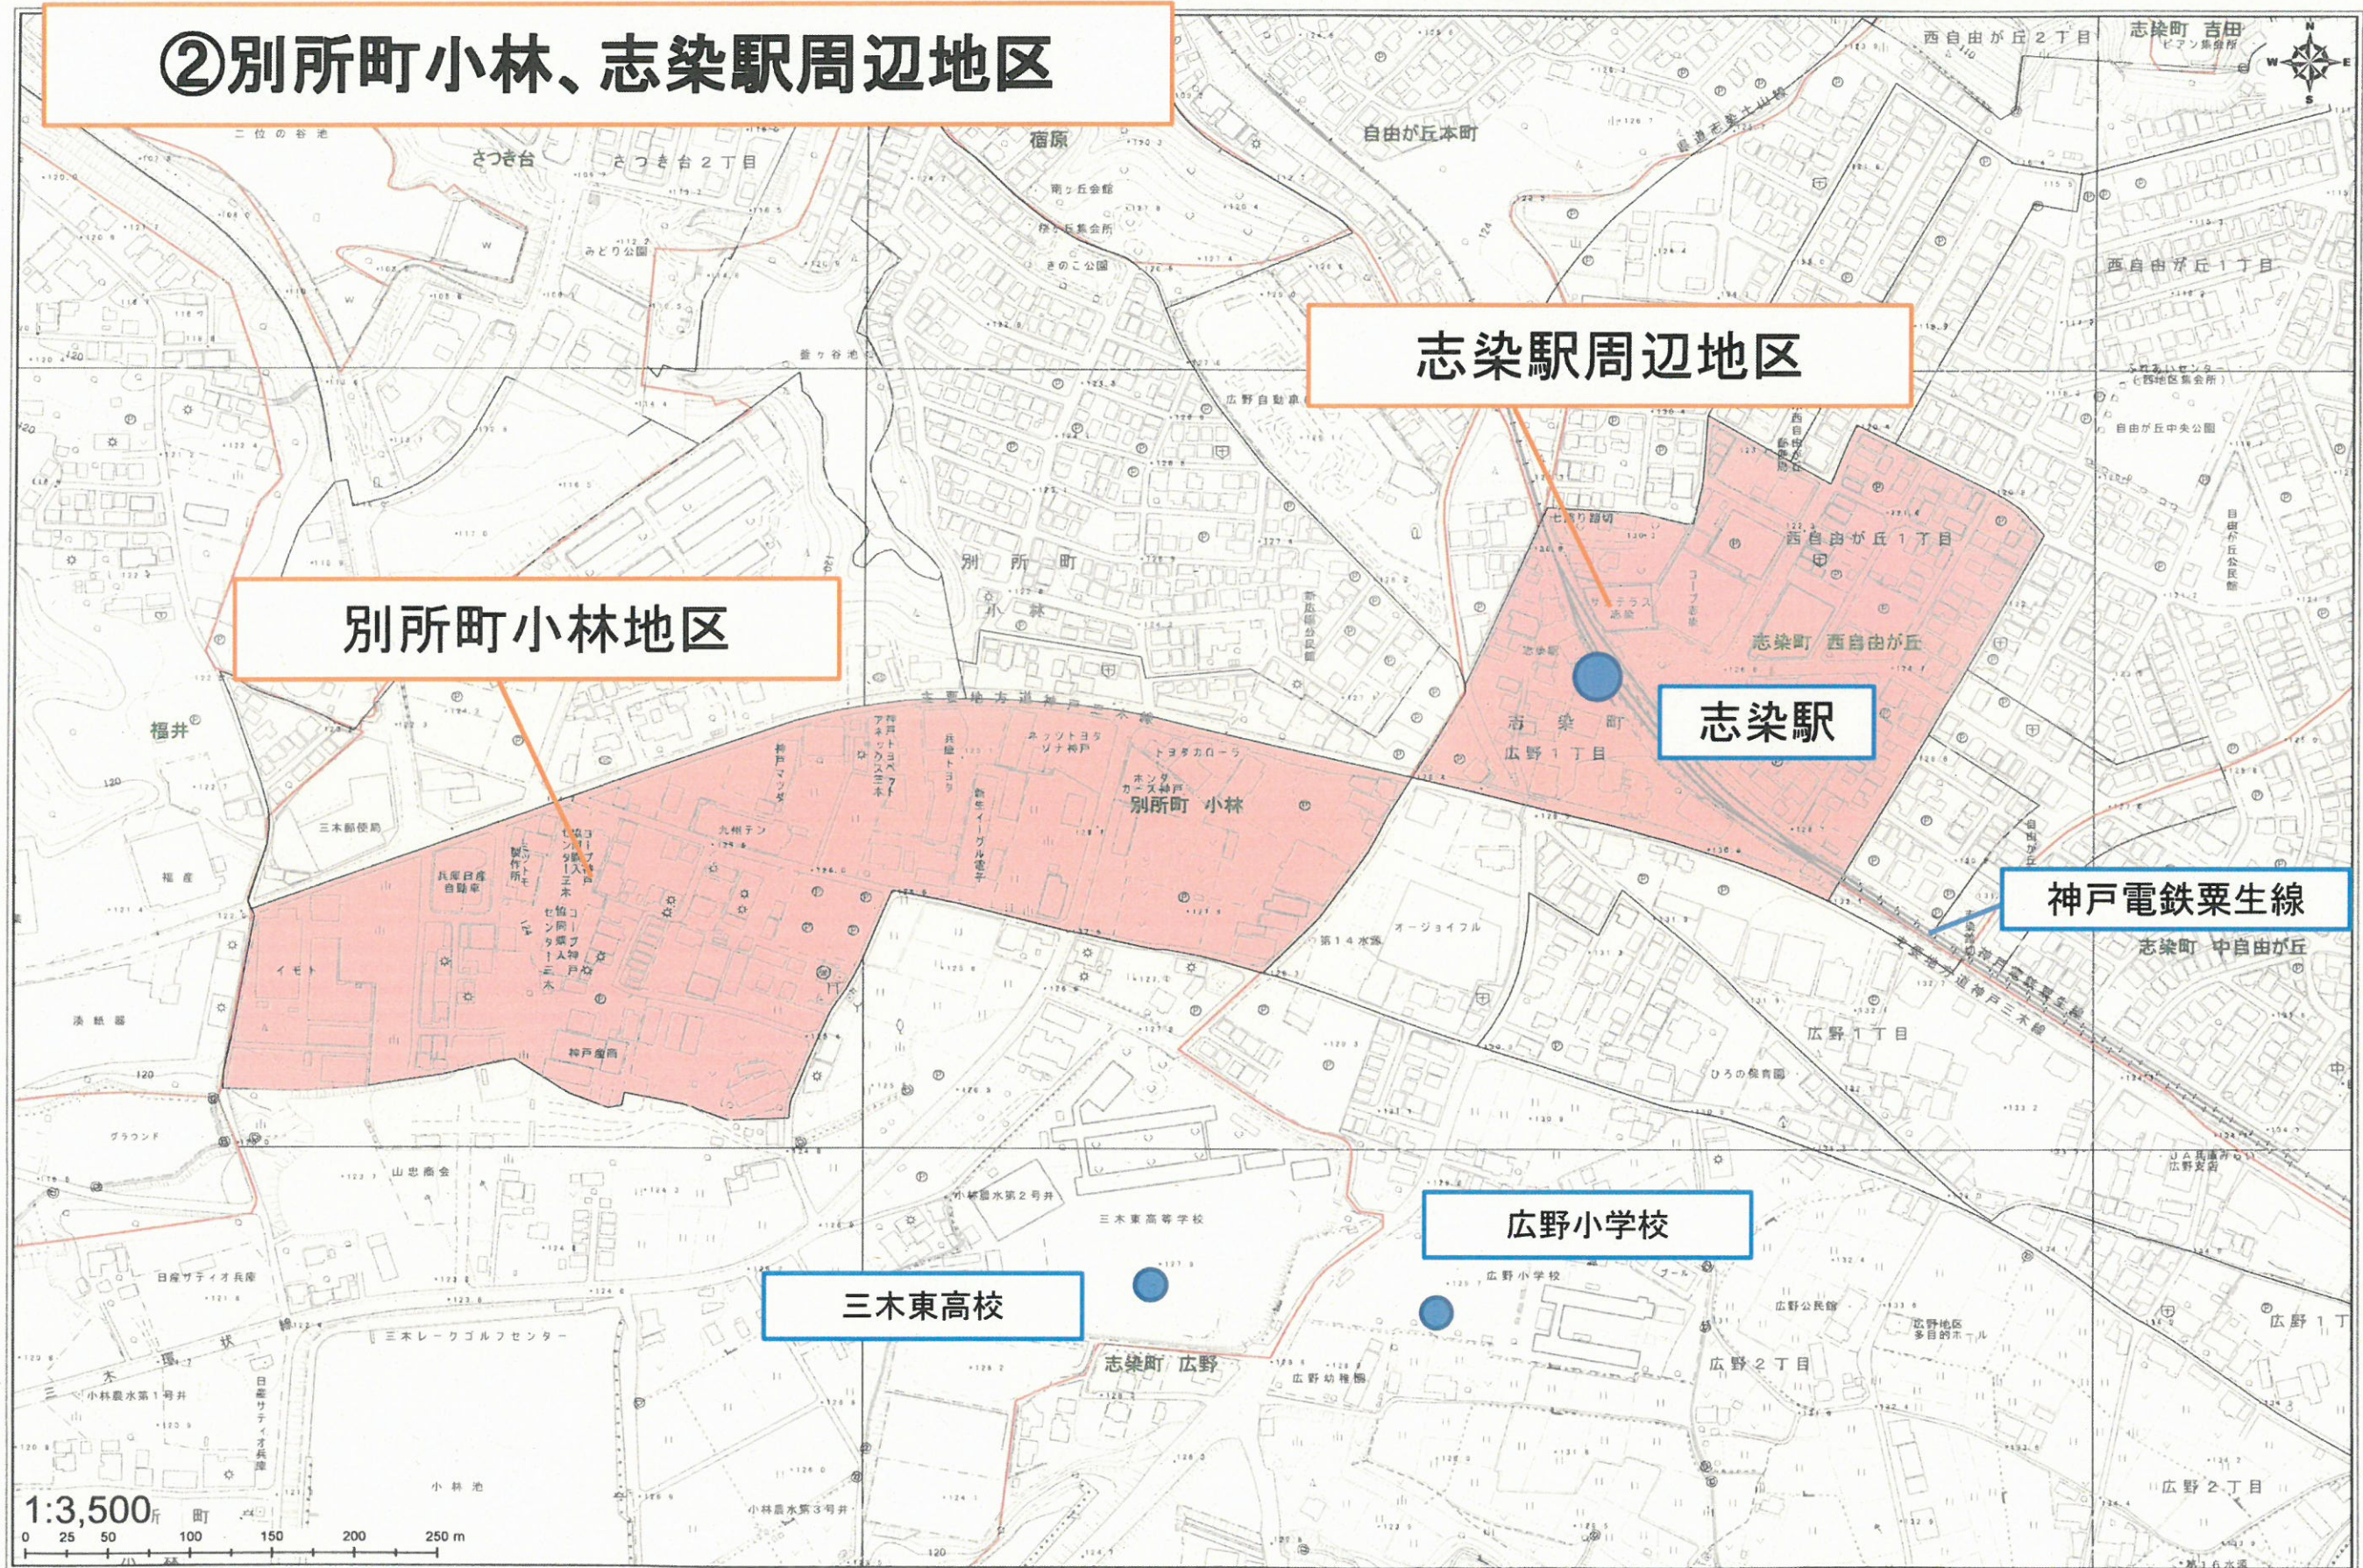

①市役所周辺地域

■ : 地方活力向上地域及び拡充型事業の区域

②別所町小林、志染駅周辺地区

志染駅周辺地区

別所町小林地区

志染駅

神戸電鉄粟生線

広野小学校

志染町 犬谷

淡河町 勝雄

志染町 御坂

志染町 戸田

1:8,000

0 25 50 100 150 200 250 m

■ : 地方活力向上地域及び拡充型事業の区域

⑤細川町豊地地区

■ : 地方活力向上地域及び拡充型事業の区域

⑥ 口吉川町殿畑地区

■ : 地方活力向上地域及び拡充型事業の区域

⑦⑧吉川町みなぎ台地区、中吉川地区

中国道吉川IC

中国自動車道

三木市吉川支所

⑦中吉川地区

⑧吉川町みなぎ台地区

■：地方活力向上地域及び拡充型事業の区域

1:11,000
0 250 100 150 200 250 m