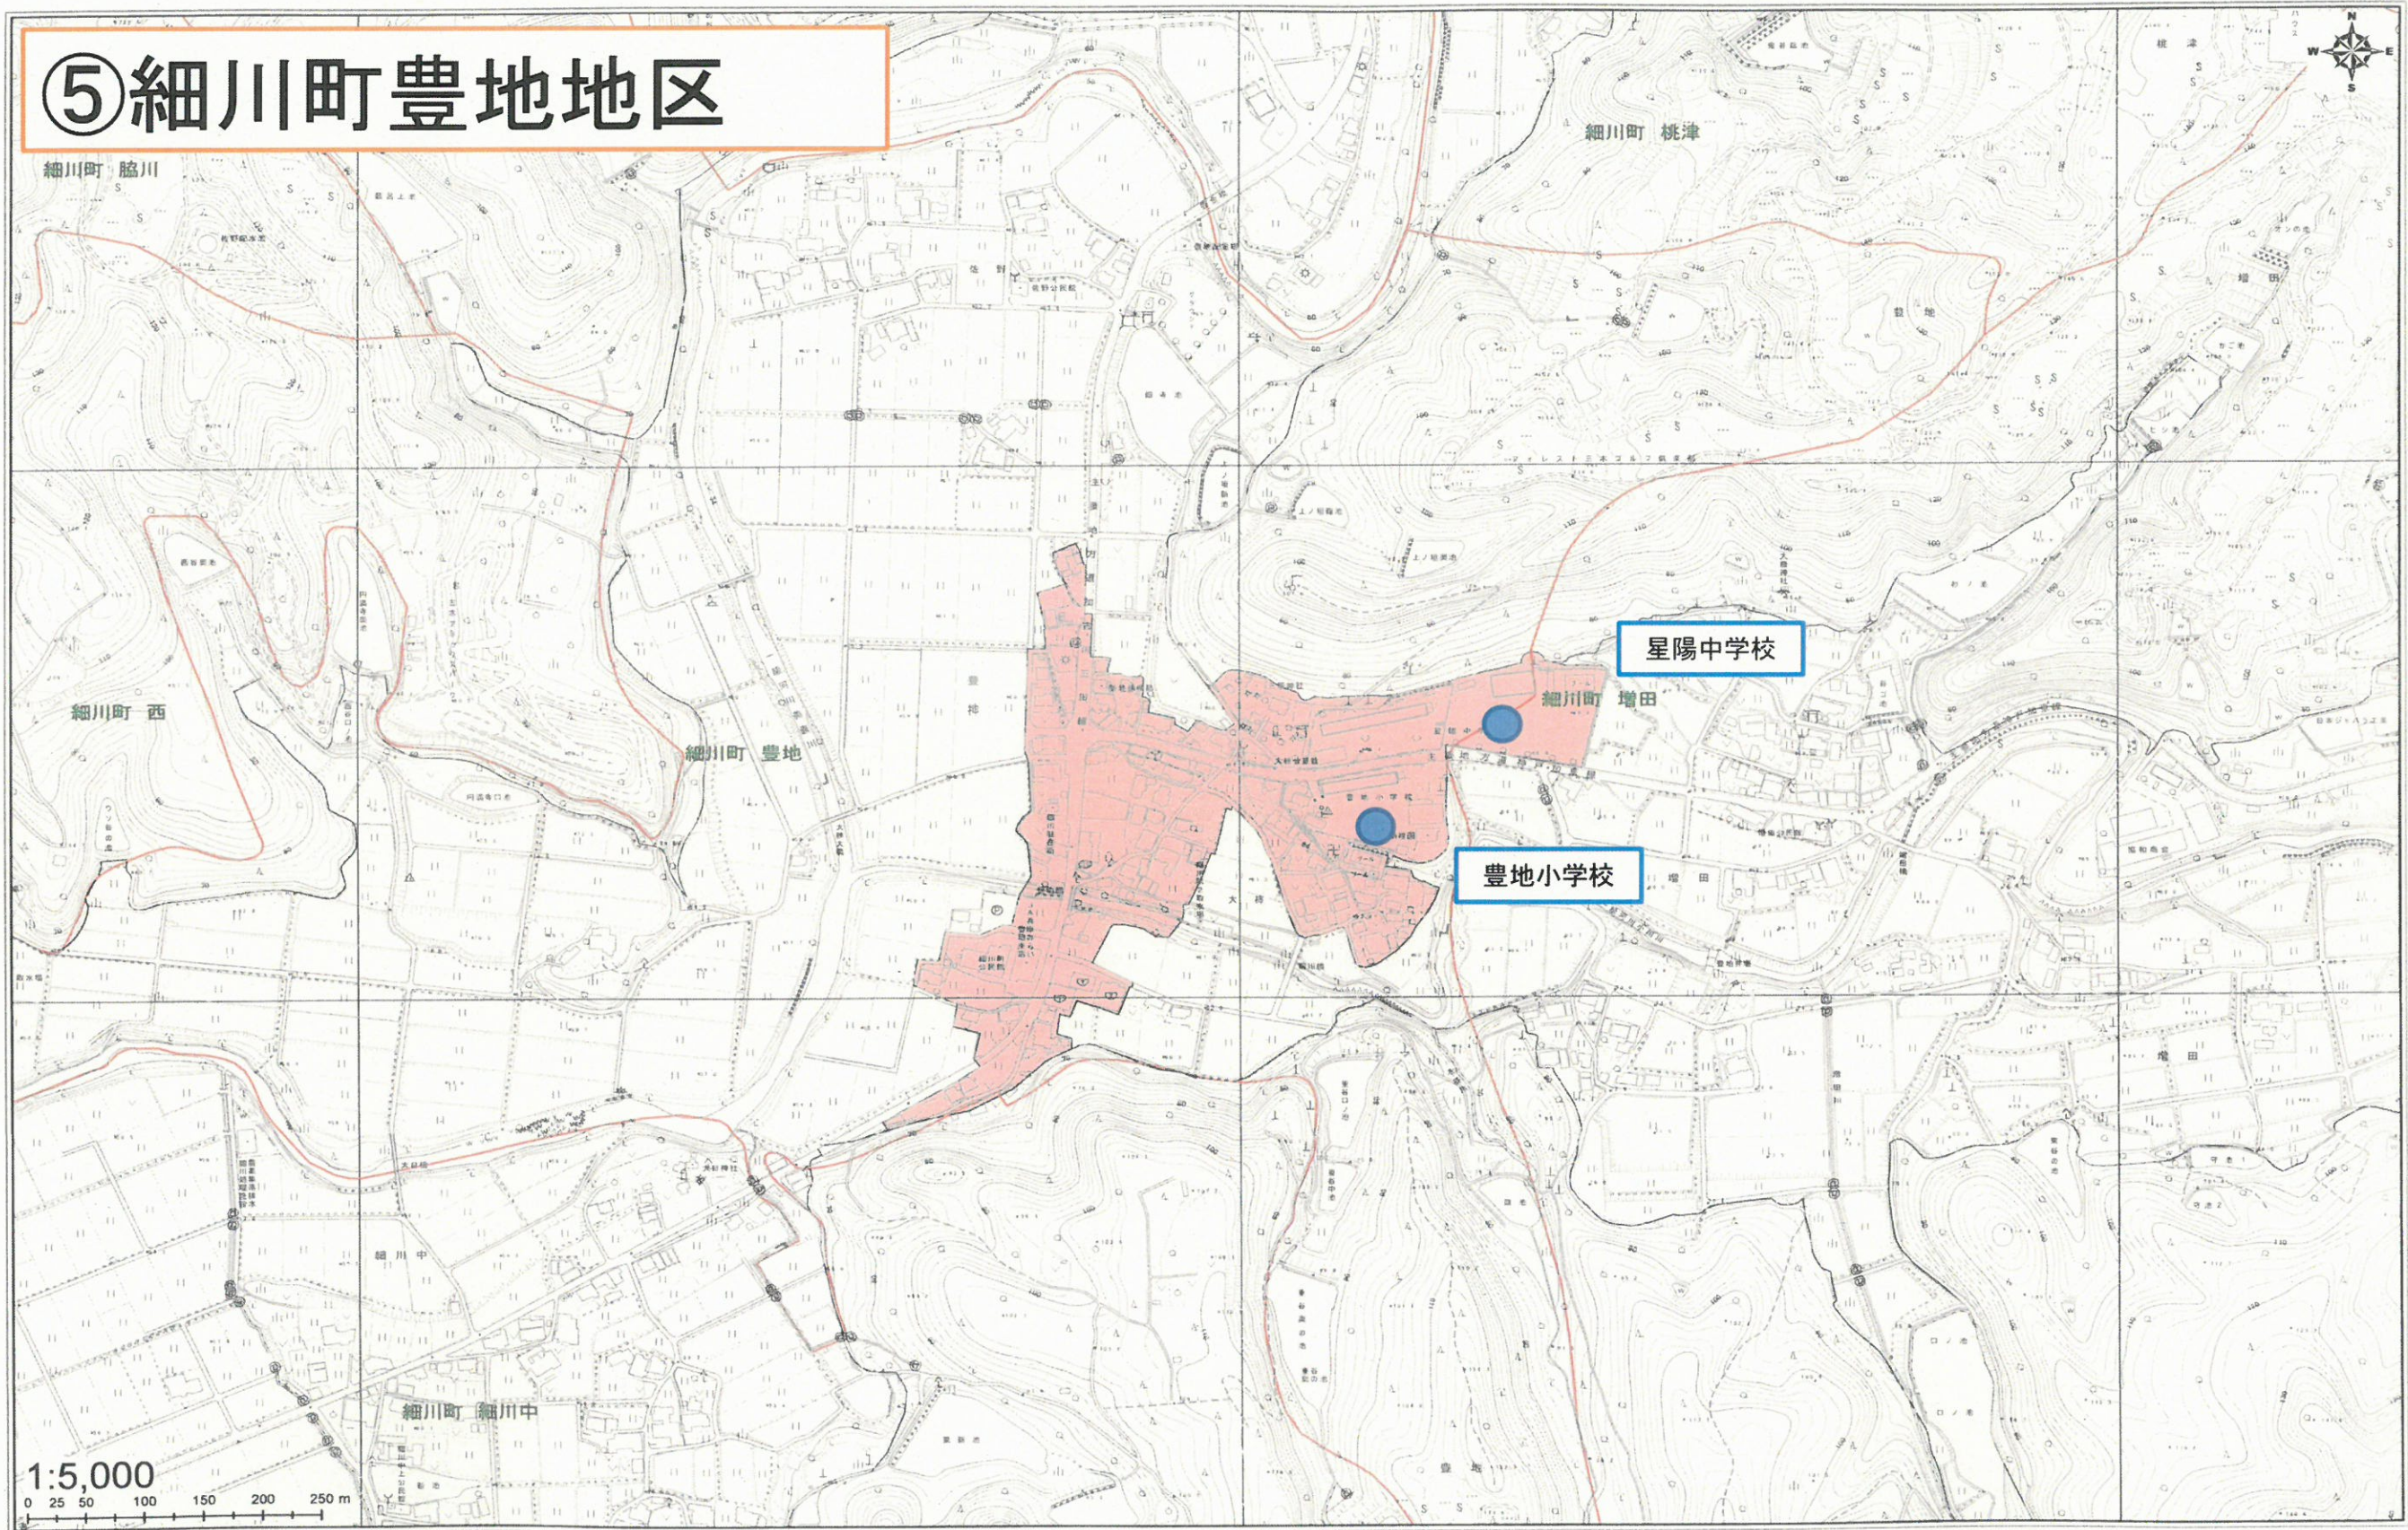

①市役所周辺地域

■ : 地方活力向上地域及び拡充型事業の区域

②別所町小林、志染駅周辺地区

志染駅周辺地区

別所町小林地区

志染駅

神戸電鉄粟生線

広野小学校

志染町 犬谷

淡河町 勝雄

志染町 御坂

志染町 戸田

1:8,000

0 25 50 100 150 200 250 m

■ : 地方活力向上地域及び拡充型事業の区域

⑤細川町豊地地区

■ : 地方活力向上地域及び拡充型事業の区域

⑥ 口吉川町殿畑地区

■ : 地方活力向上地域及び拡充型事業の区域

⑦⑧吉川町みなぎ台地区、中吉川地区

中国道吉川IC

中国自動車道

三木市吉川支所

⑦中吉川地区

⑧吉川町みなぎ台地区

■：地方活力向上地域及び拡充型事業の区域

1:11,000
0 250 100 150 200 250 m