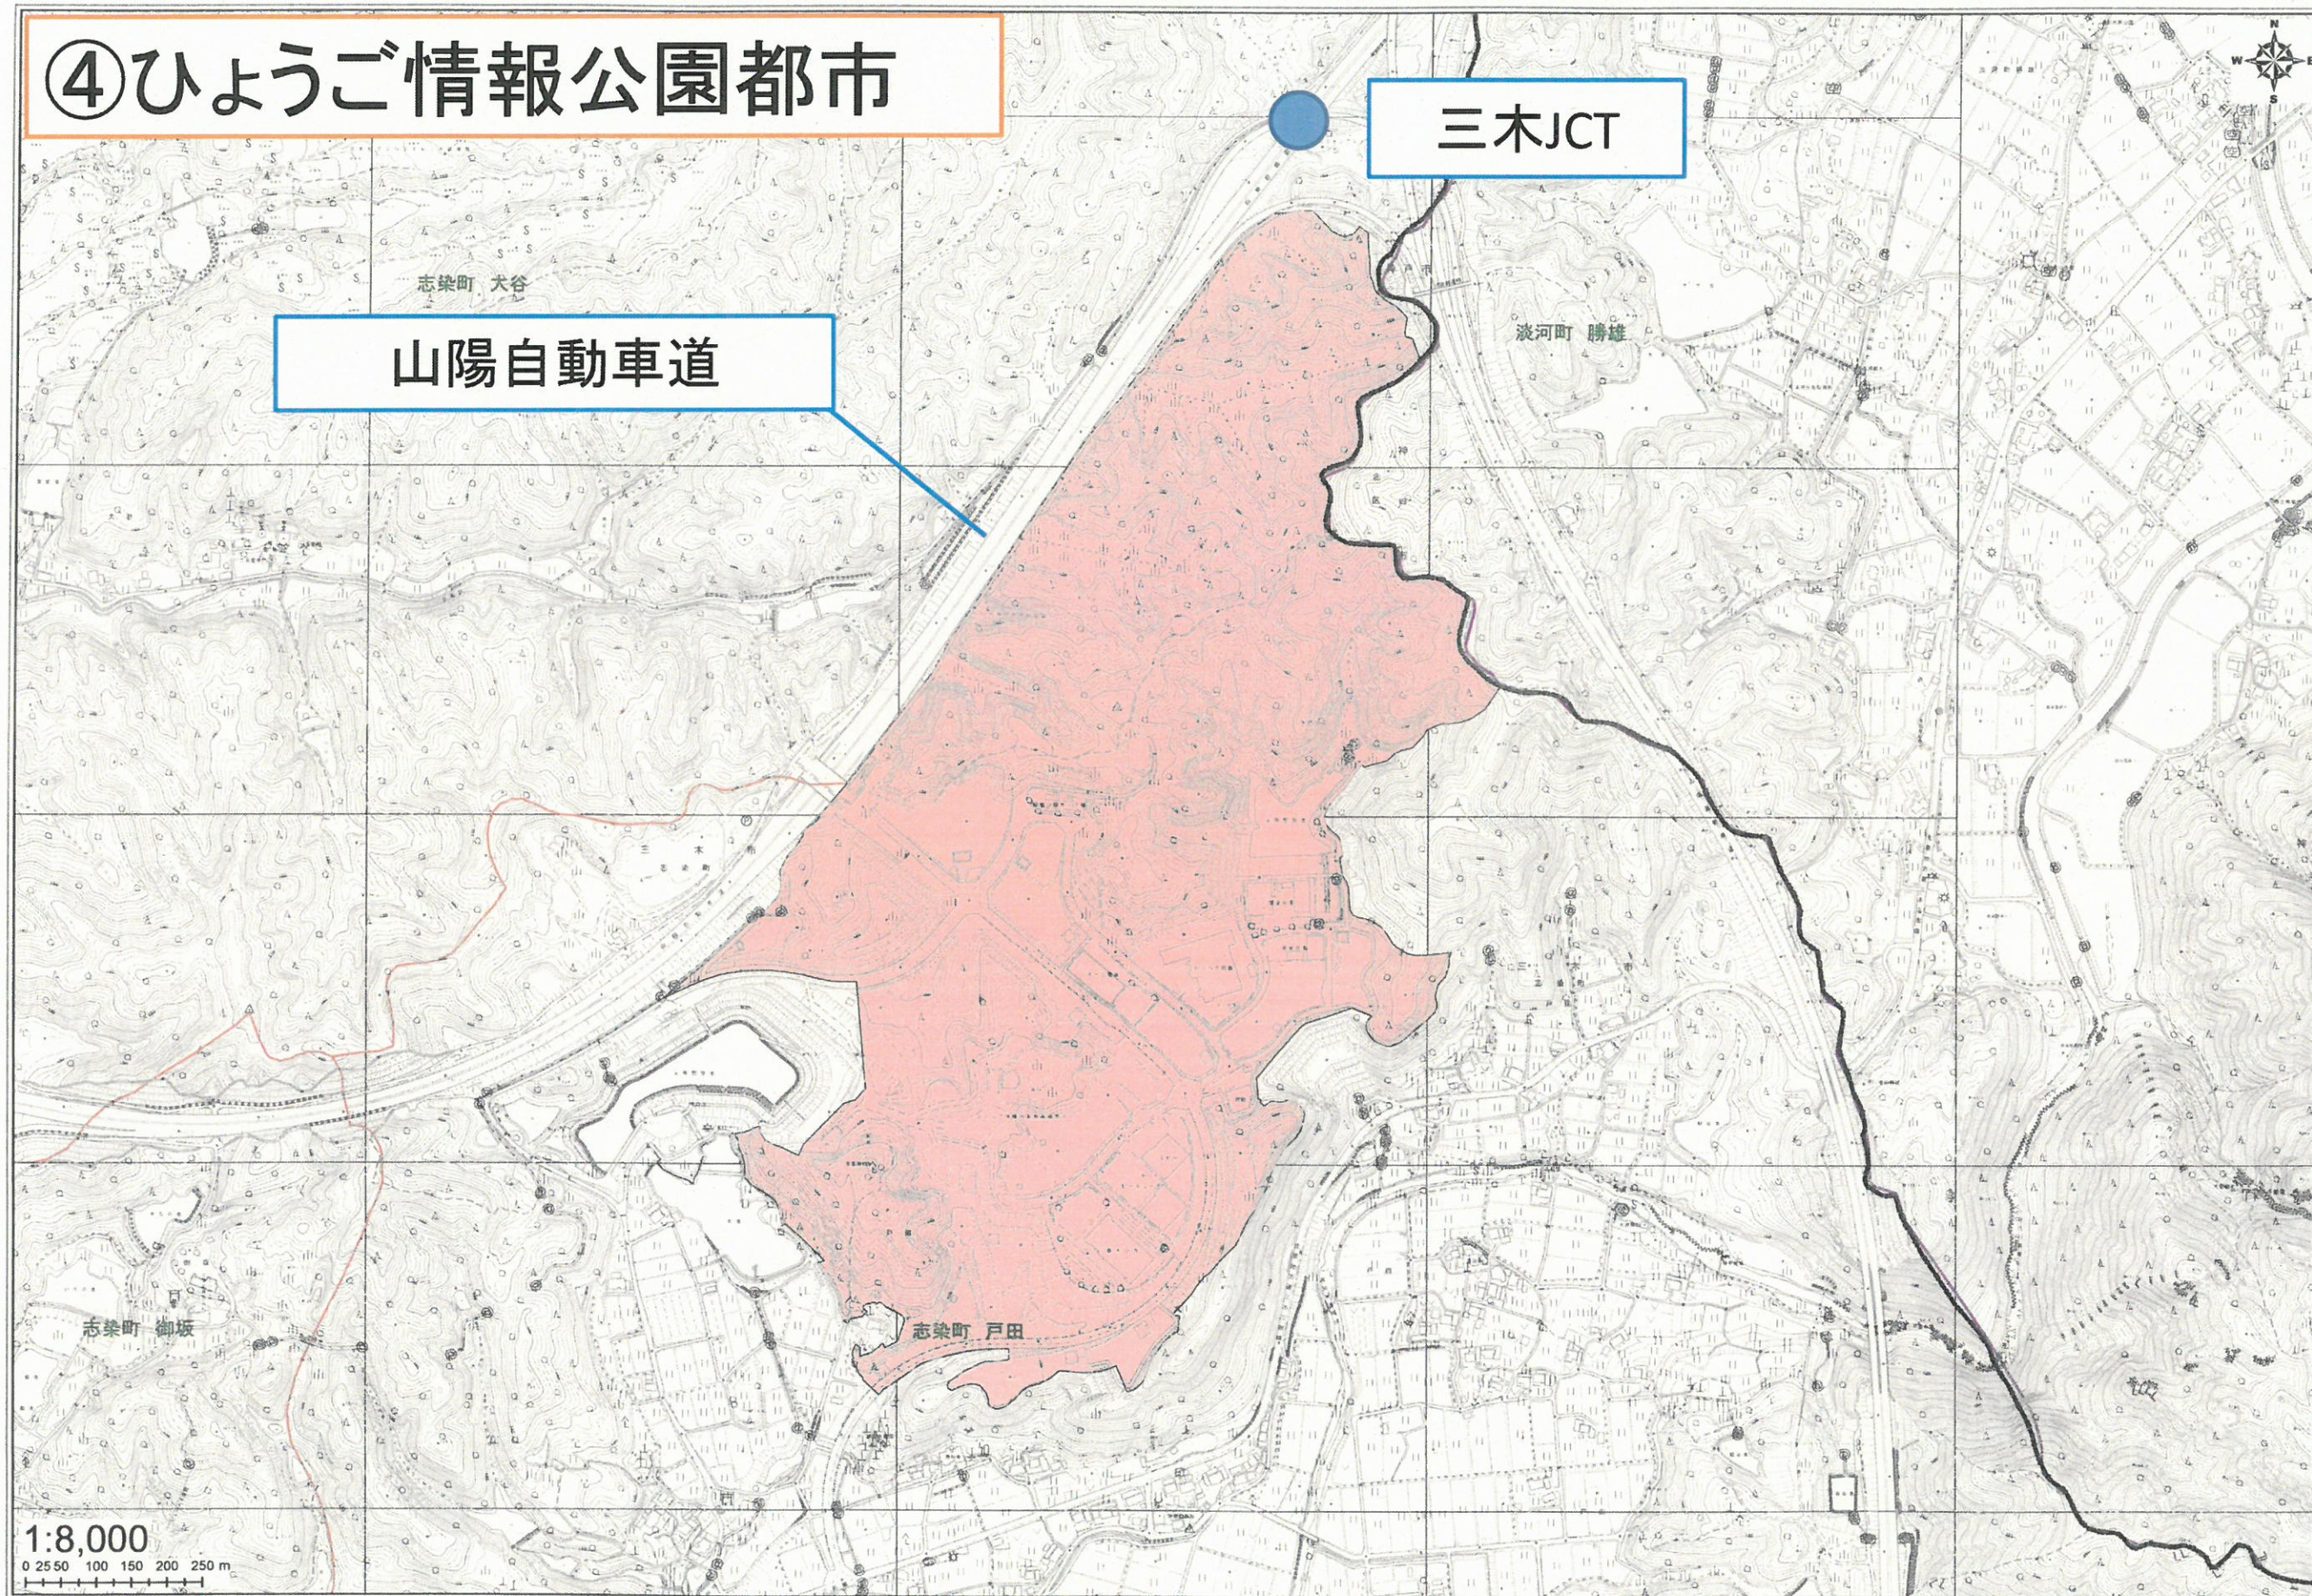

①市役所周辺地域

■ : 地方活力向上地域及び拡充型事業の区域

②別所町小林、志染駅周辺地区

志染駅周辺地区

別所町小林地区

志染駅

神戸電鉄粟生線

広野小学校

志染町 犬谷

淡河町 勝雄

志染町 御坂

志染町 戸田

1:8,000

0 25 50 100 150 200 250 m

■ : 地方活力向上地域及び拡充型事業の区域

⑤細川町豊地地区

■ : 地方活力向上地域及び拡充型事業の区域

⑥ 口吉川町殿畑地区

■ : 地方活力向上地域及び拡充型事業の区域

⑦⑧吉川町みなぎ台地区、中吉川地区

中国道吉川IC

中国自動車道

三木市吉川支所

⑦中吉川地区

⑧吉川町みなぎ台地区

■：地方活力向上地域及び拡充型事業の区域

1:11,000
0 250 100 150 200 250 m