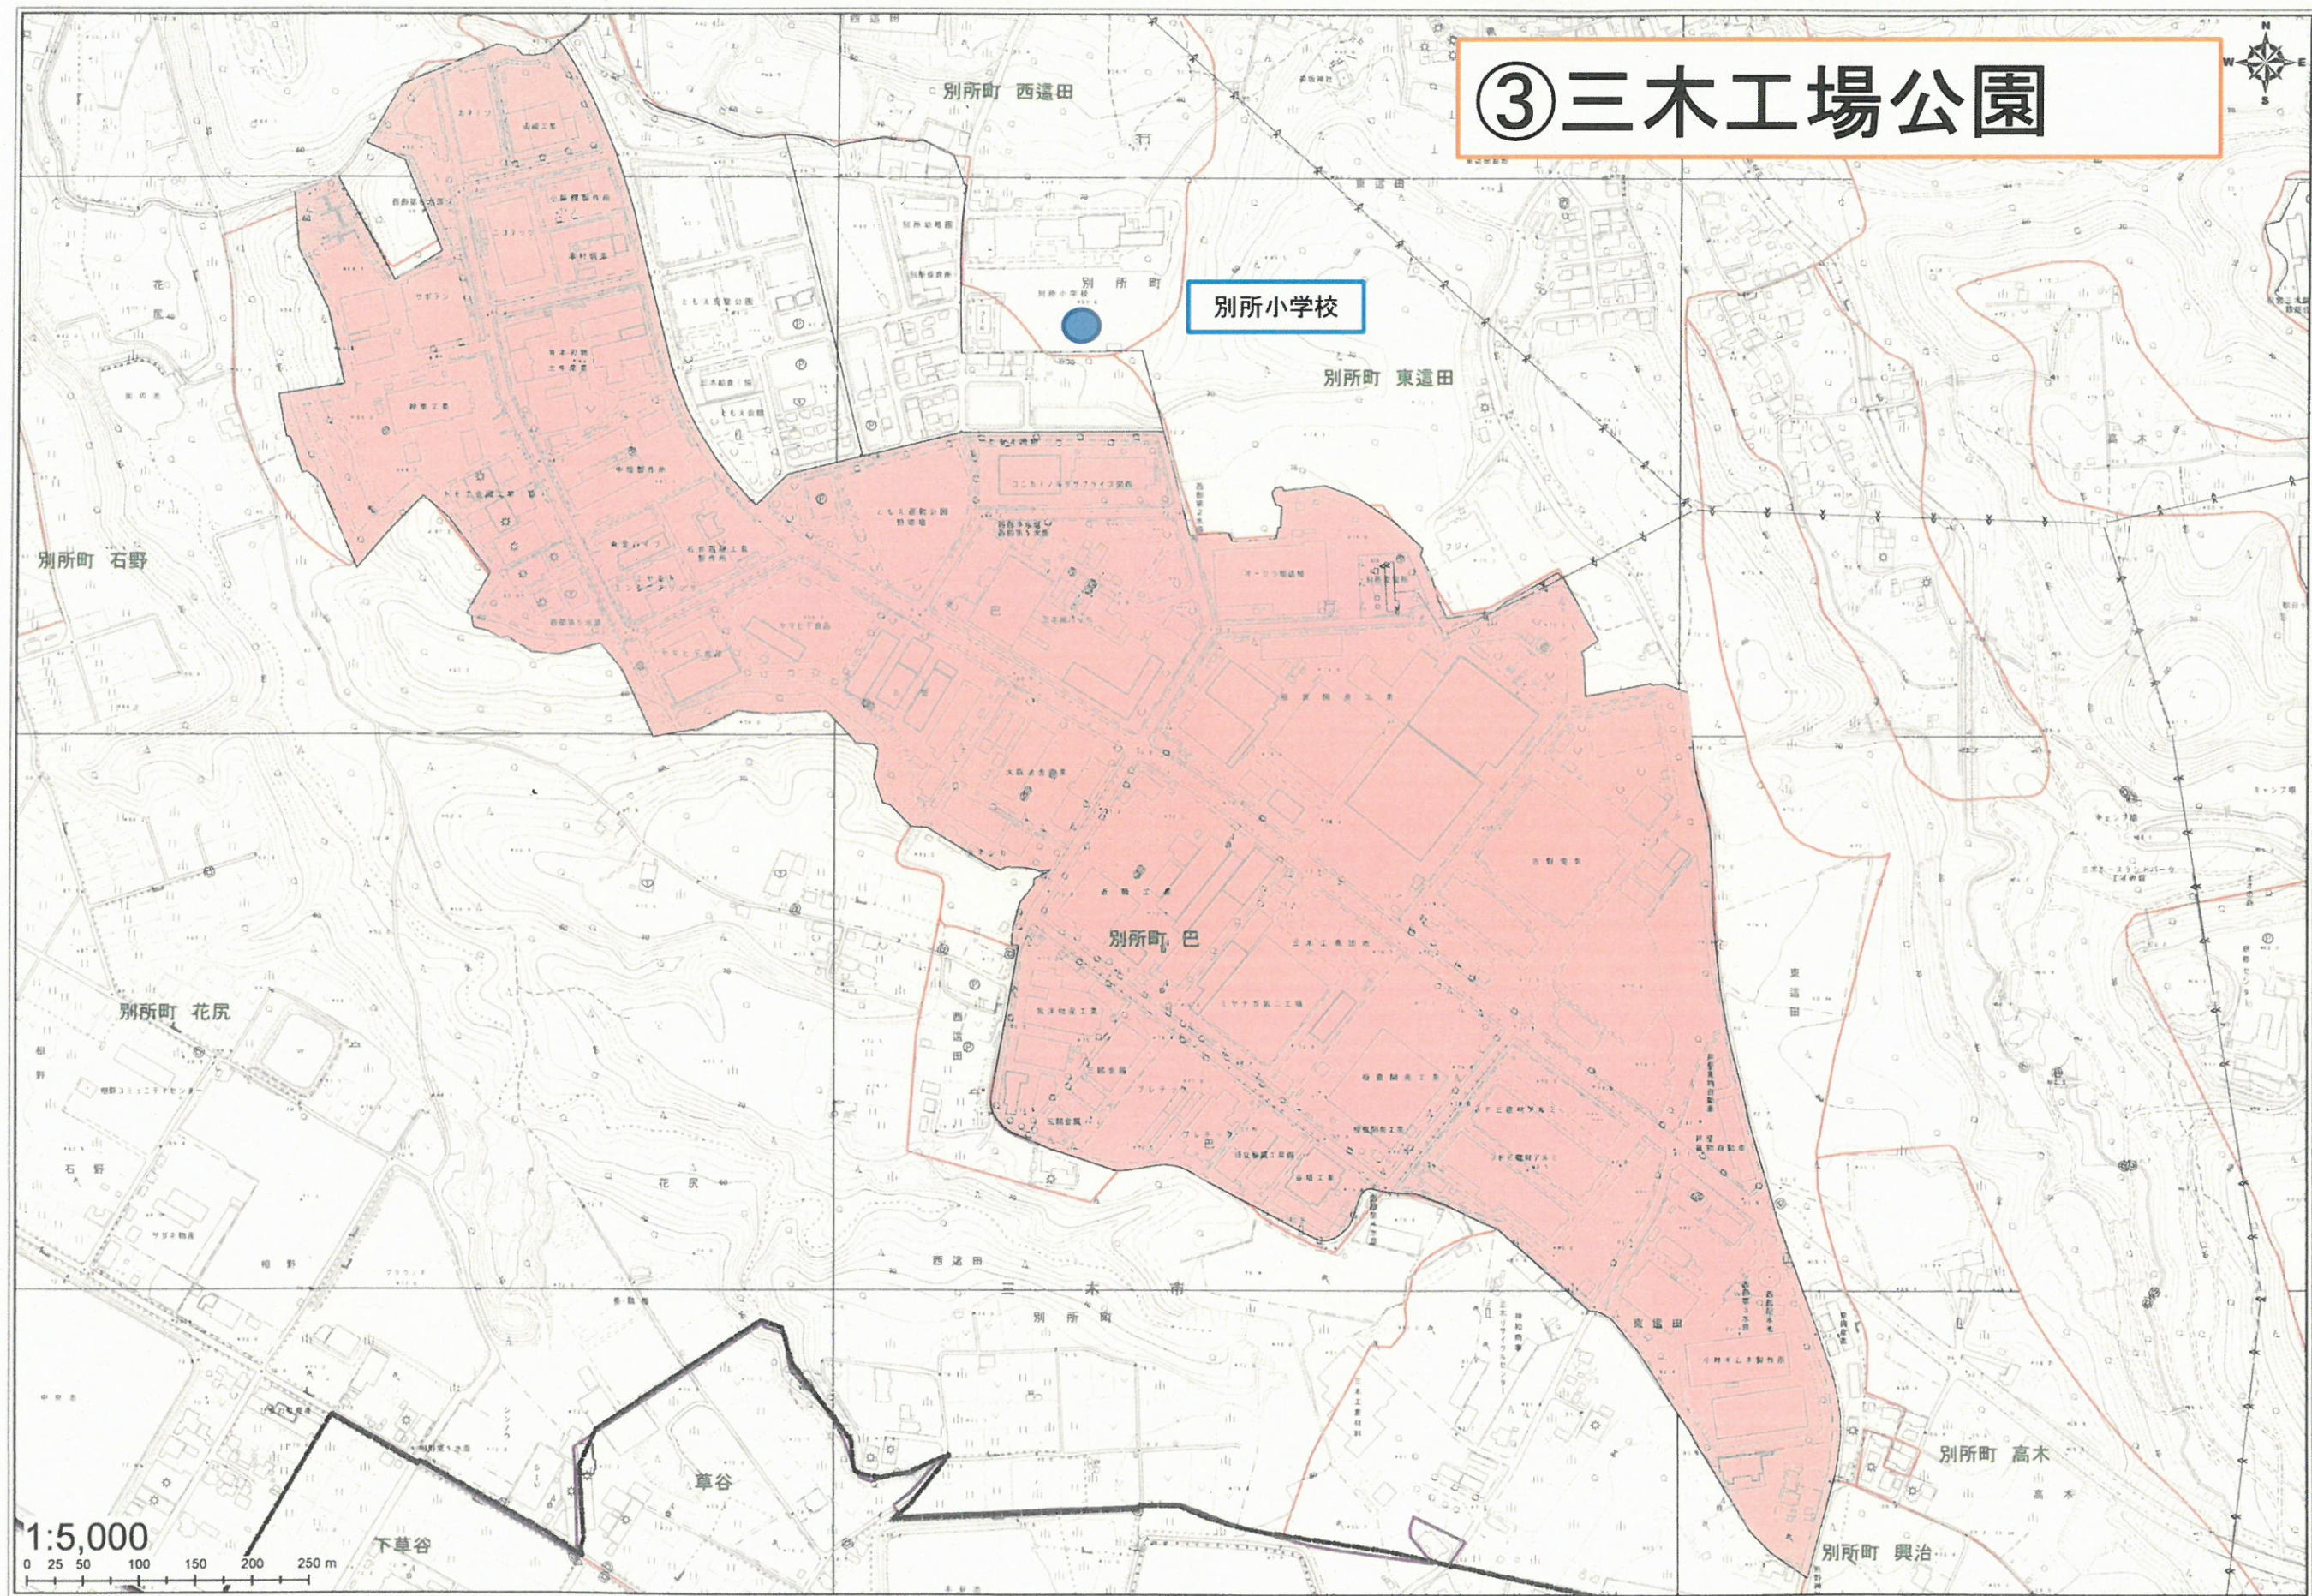

③三木工場公園

別所小学校

■ : 地方活力向上地域及び拡充型事業の区域