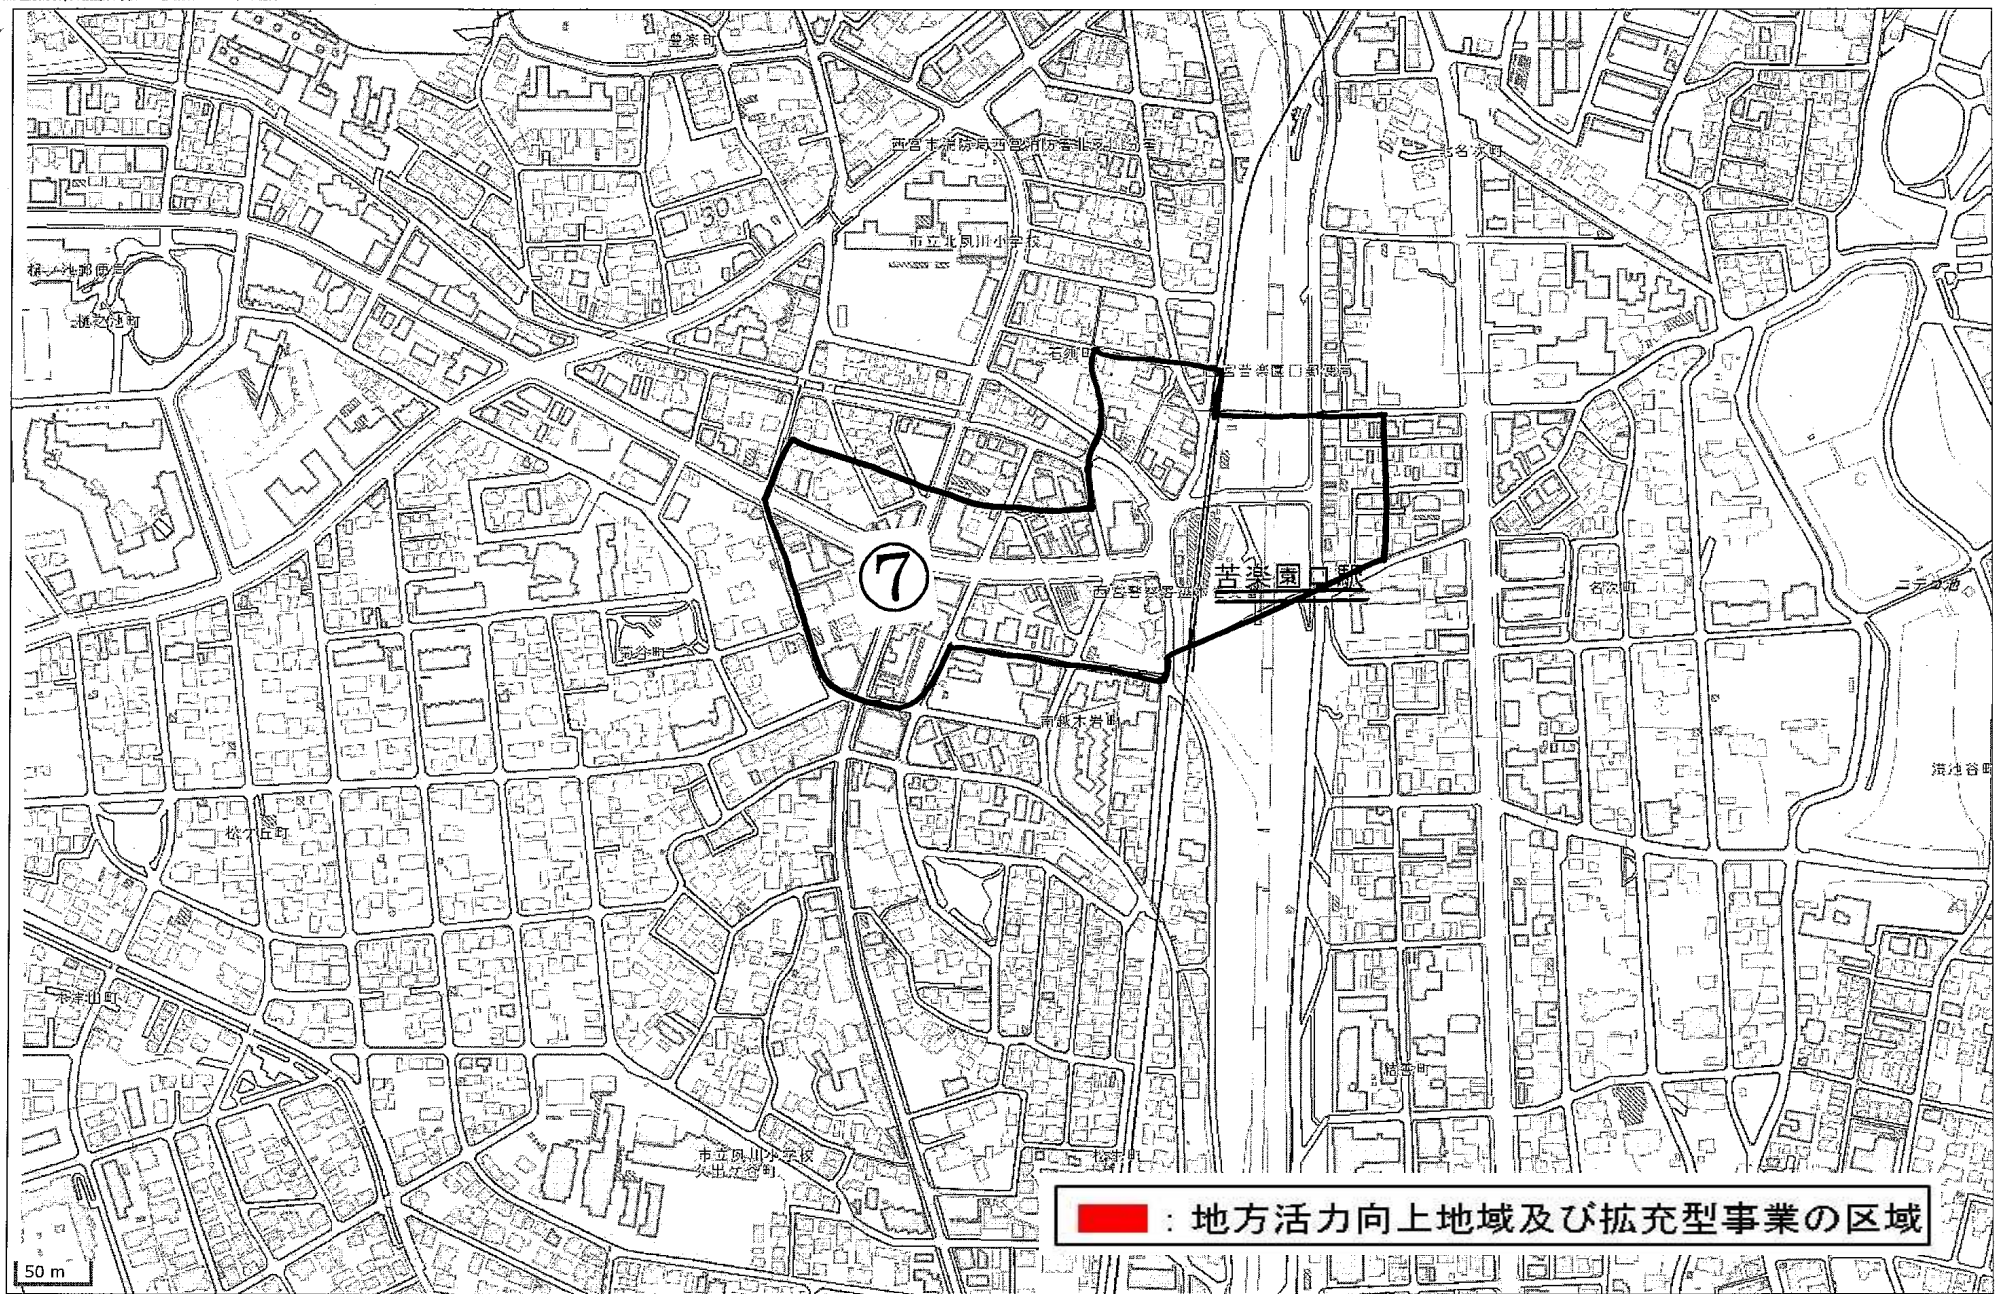

西宮警察署門戸交番

西宮下大市郵便局

野間町

門戸南町

門戸東町

門戸西町

■ : 地方活力向上地域及び拡充型事業の区域

30 m

⑥

 : 地方活力向上地域及び拡充型事業の区域

30 m

 : 地方活力向上地域及び拡充型事業の区域

50 m