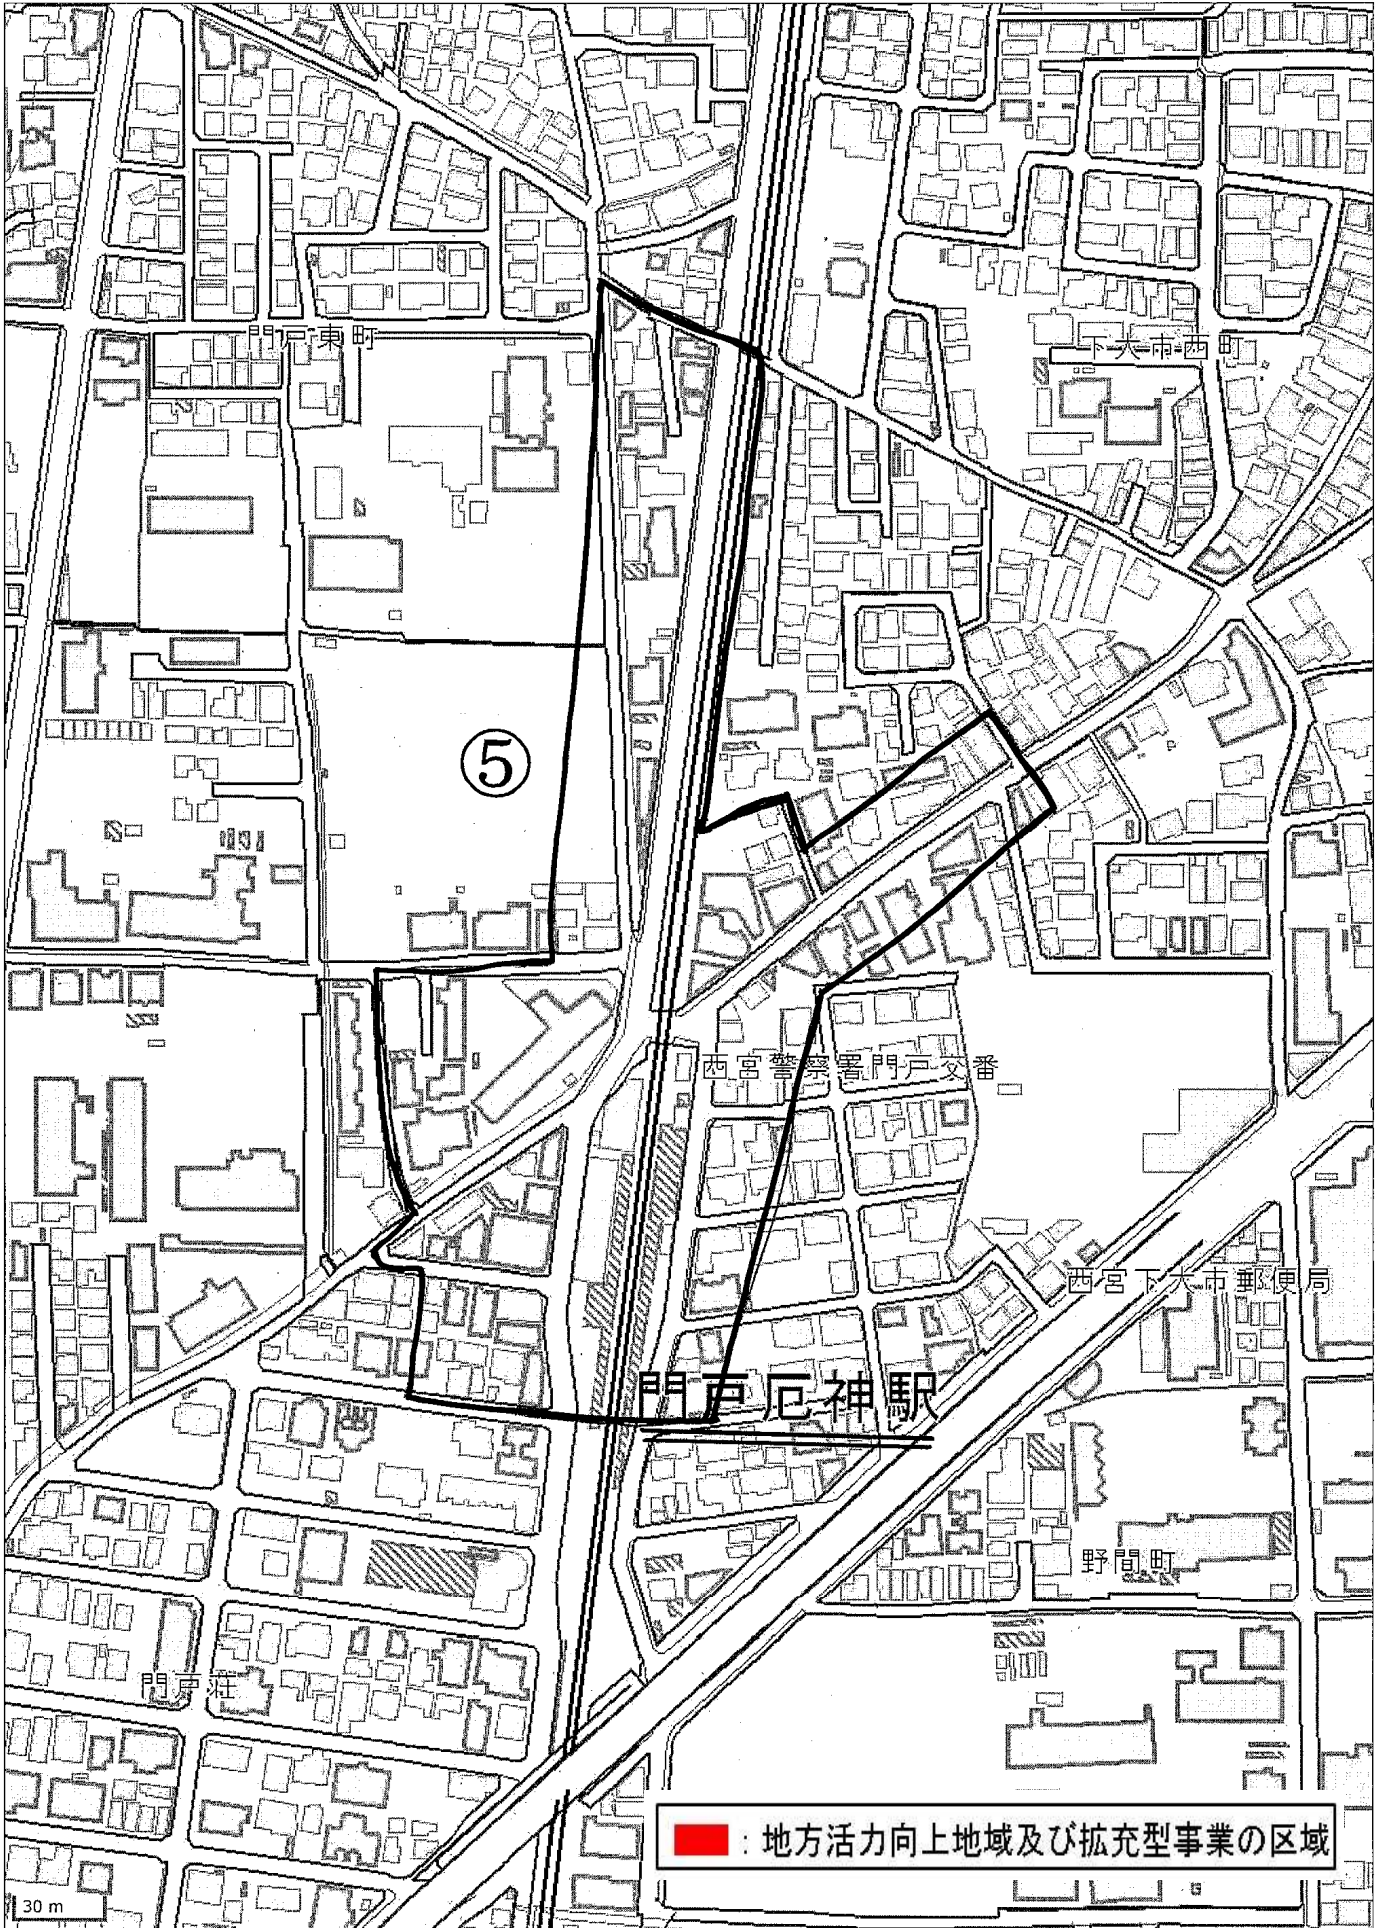

新明和工場

田近野町

川町

100 m

地方活力向上地域及び拡充型事業の区域

④

5

門戸厄神駅

西宮警察署門戸交番

西宮下大市郵便局

野間町

門戸南町

門戸東町

門戸西町

■ : 地方活力向上地域及び拡充型事業の区域

30 m