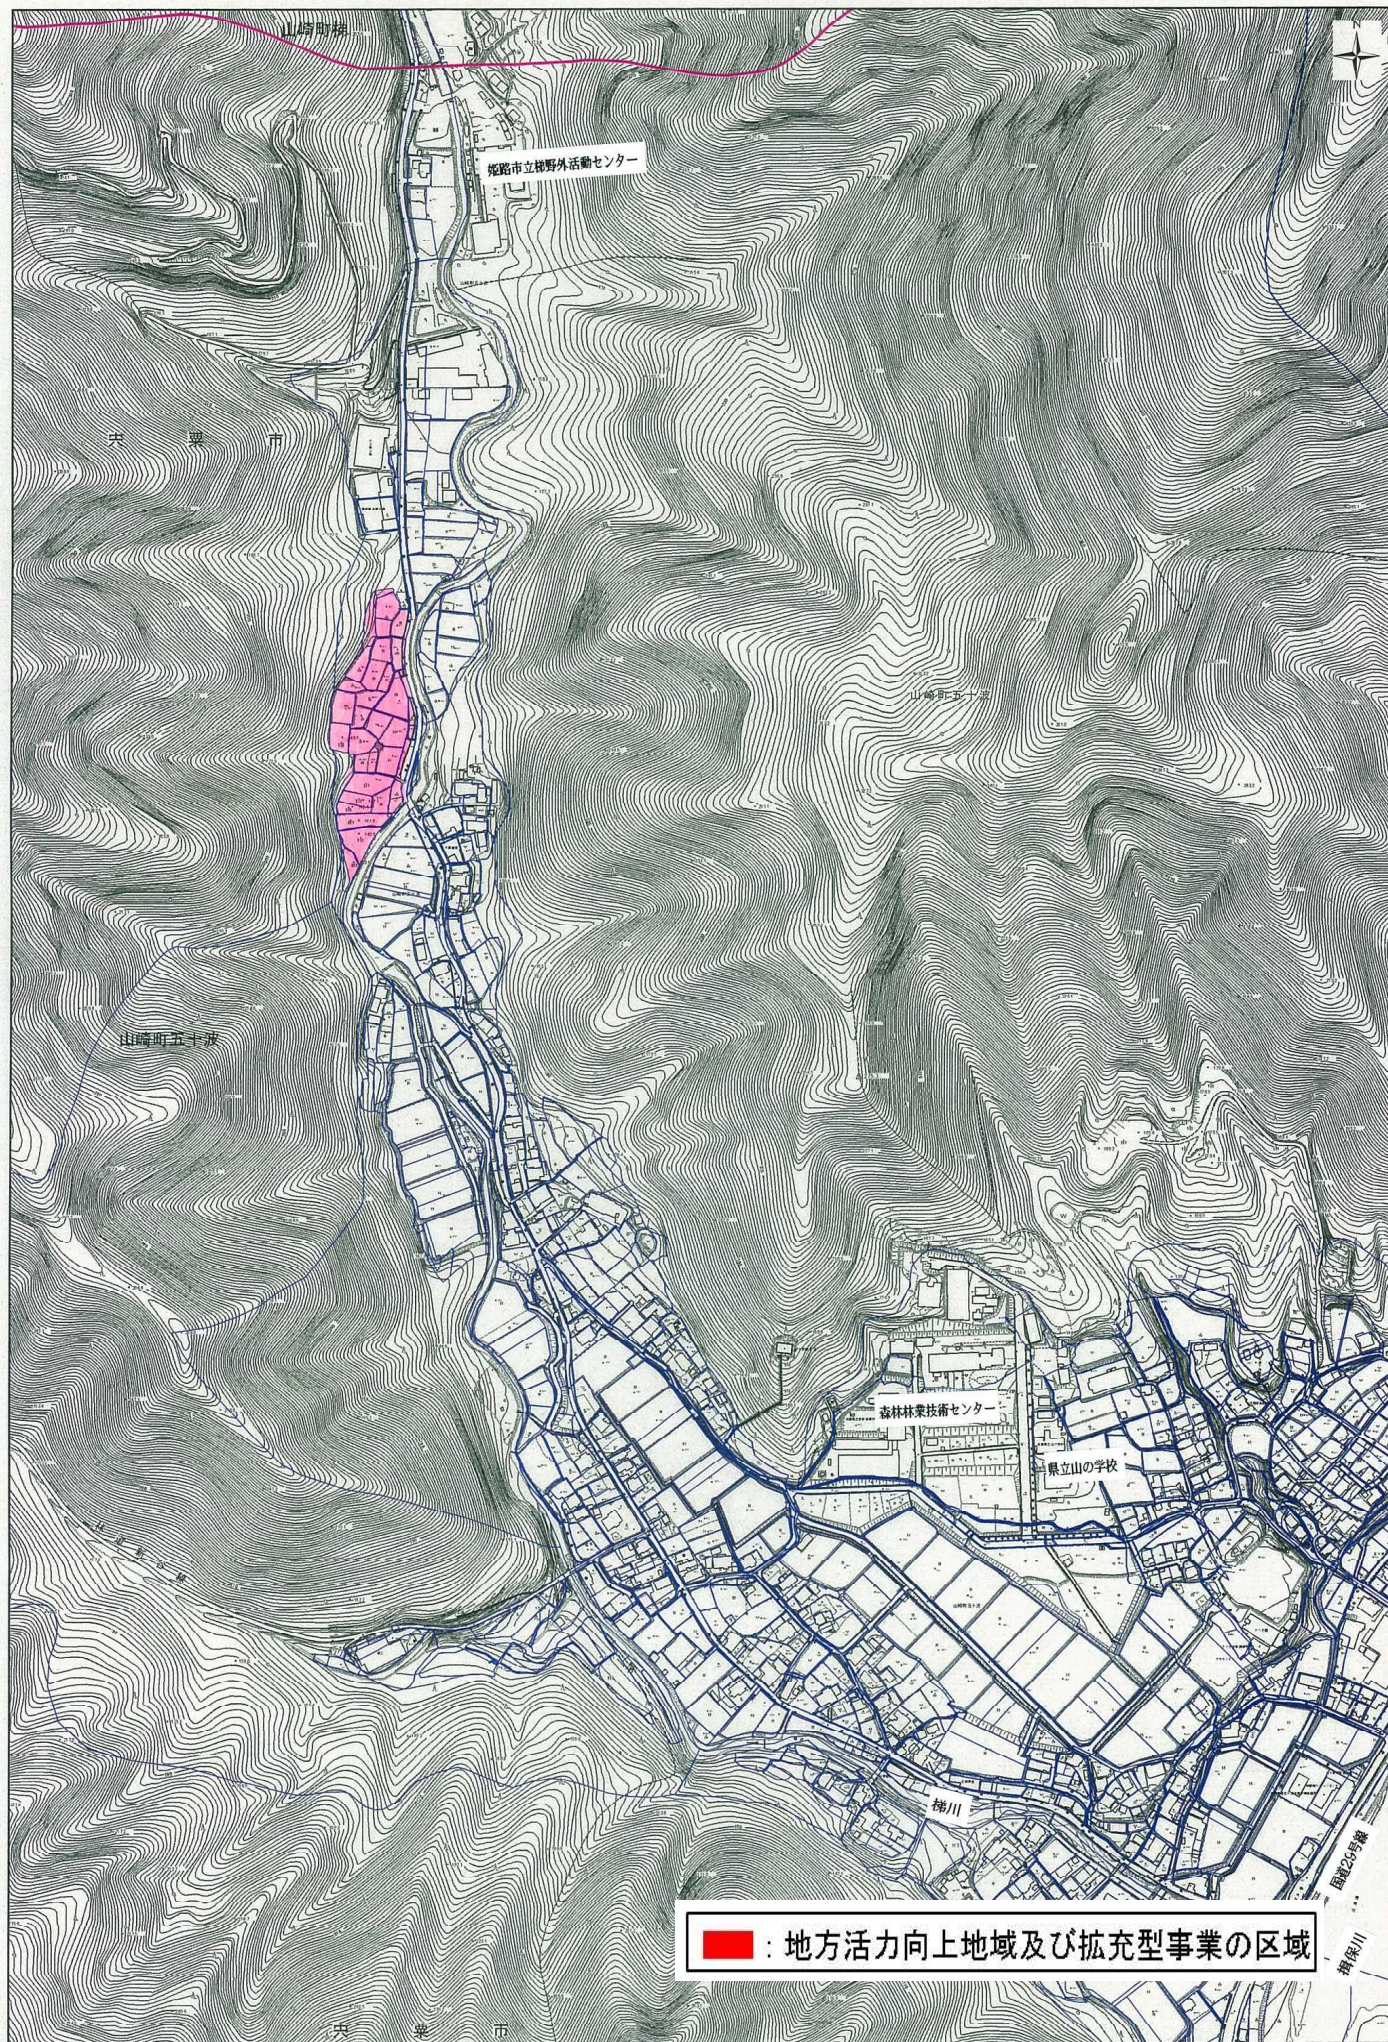

特記事項:

1:5,000

 : 地方活力向上地域及び拡充型事業の区域

1:5,000

0 40 80 160 240 320 m

1:5,000

0 40 80 160 240 320 m