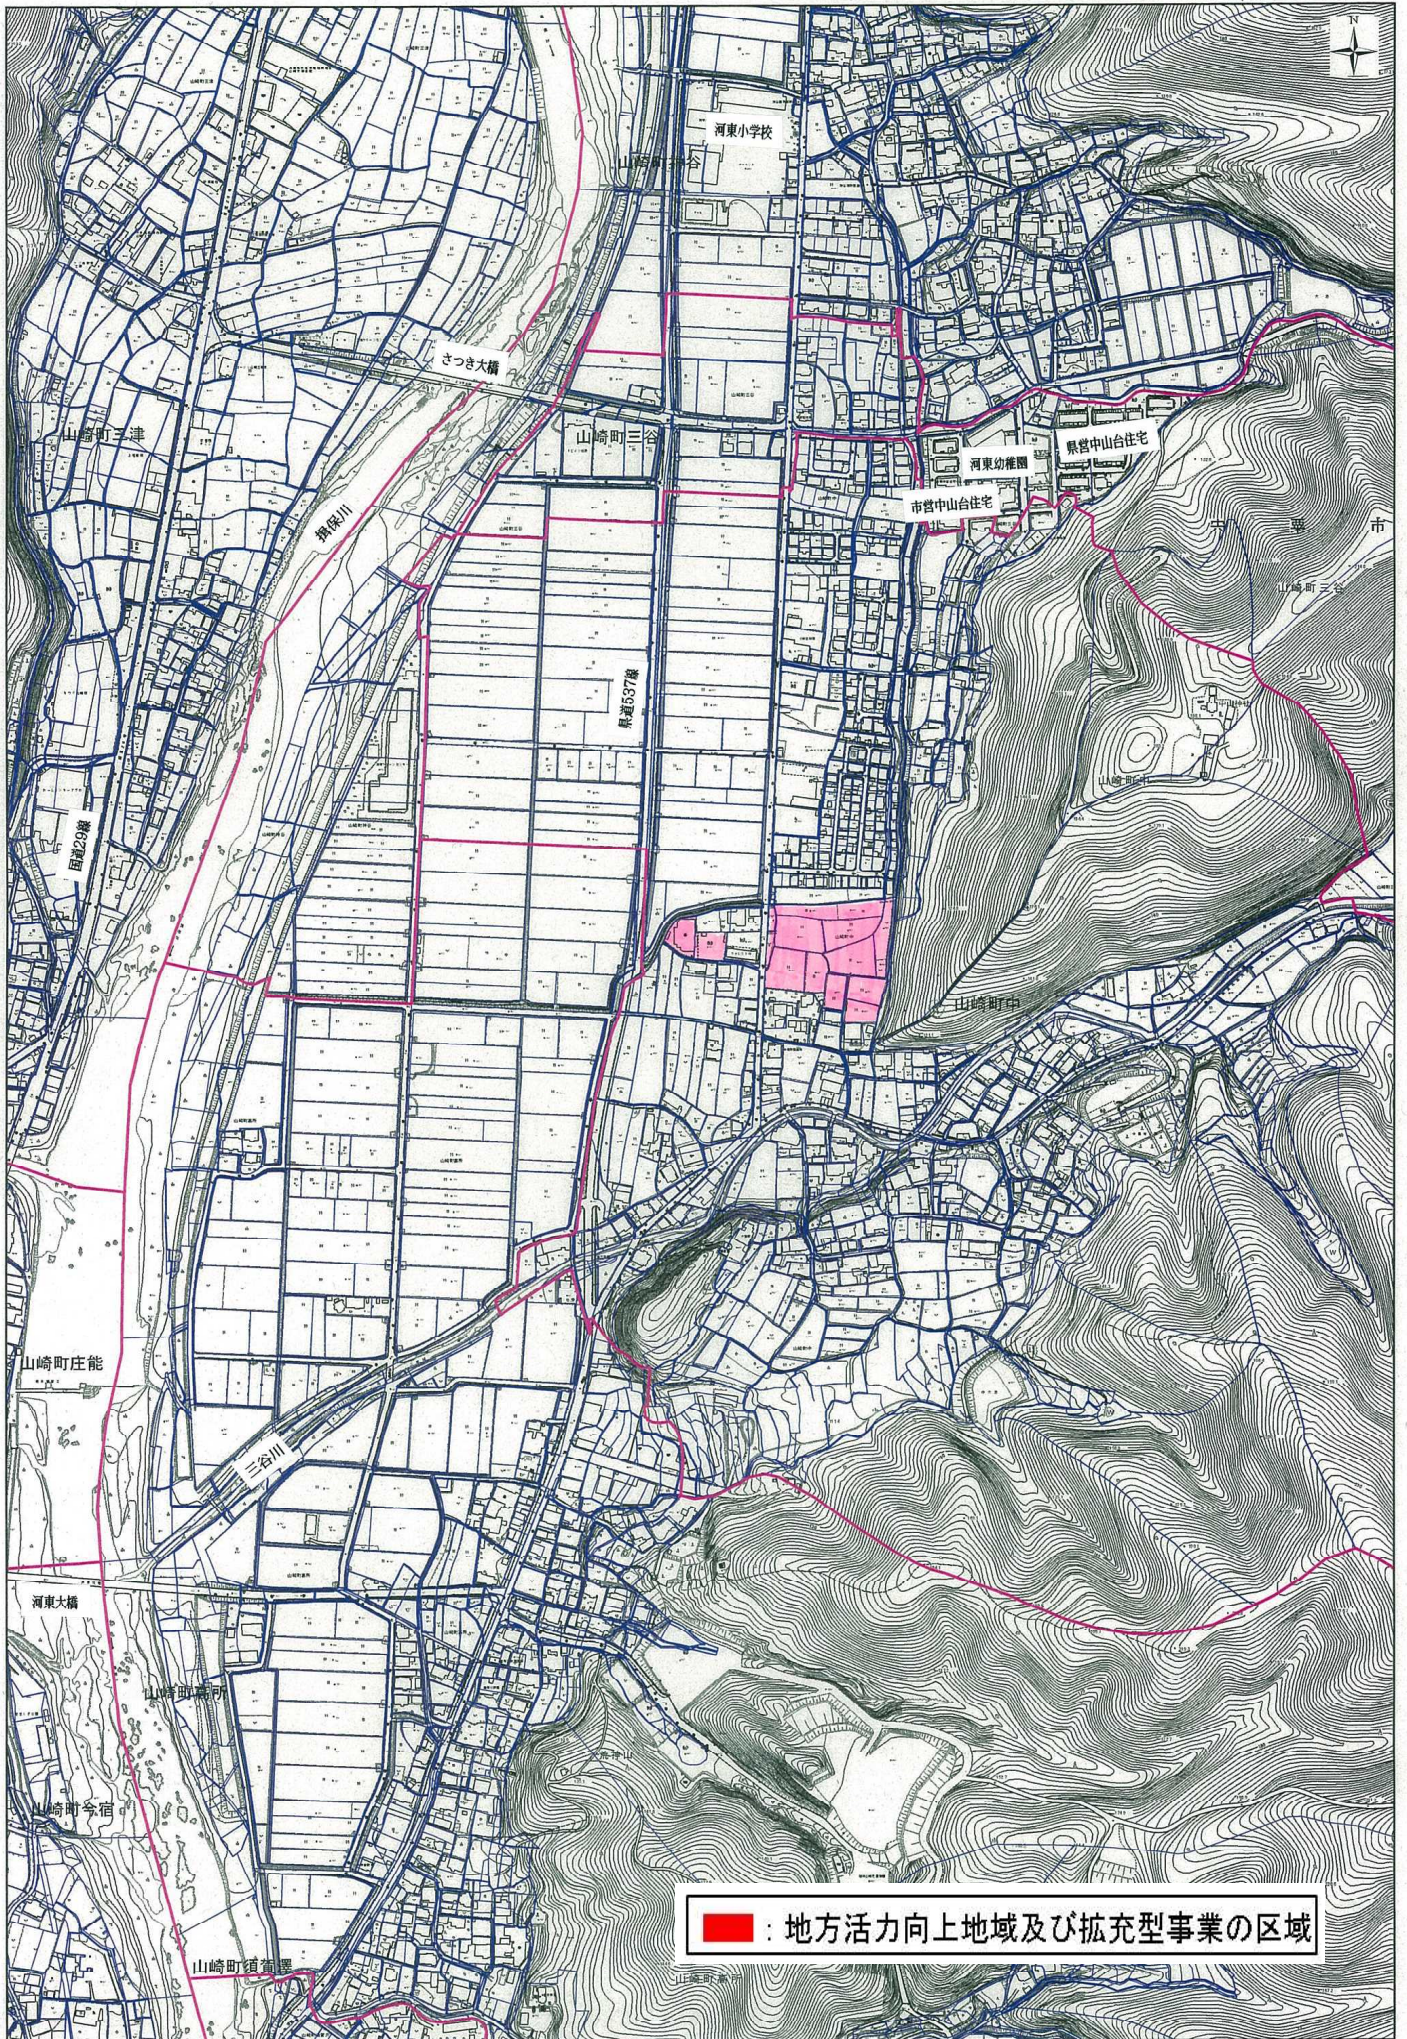

特記事項:

1:5,000

 : 地方活力向上地域及び拡充型事業の区域

1:5,000

0 40 80 160 240 320 m

1:5,000

0 40 80 160 240 320 m