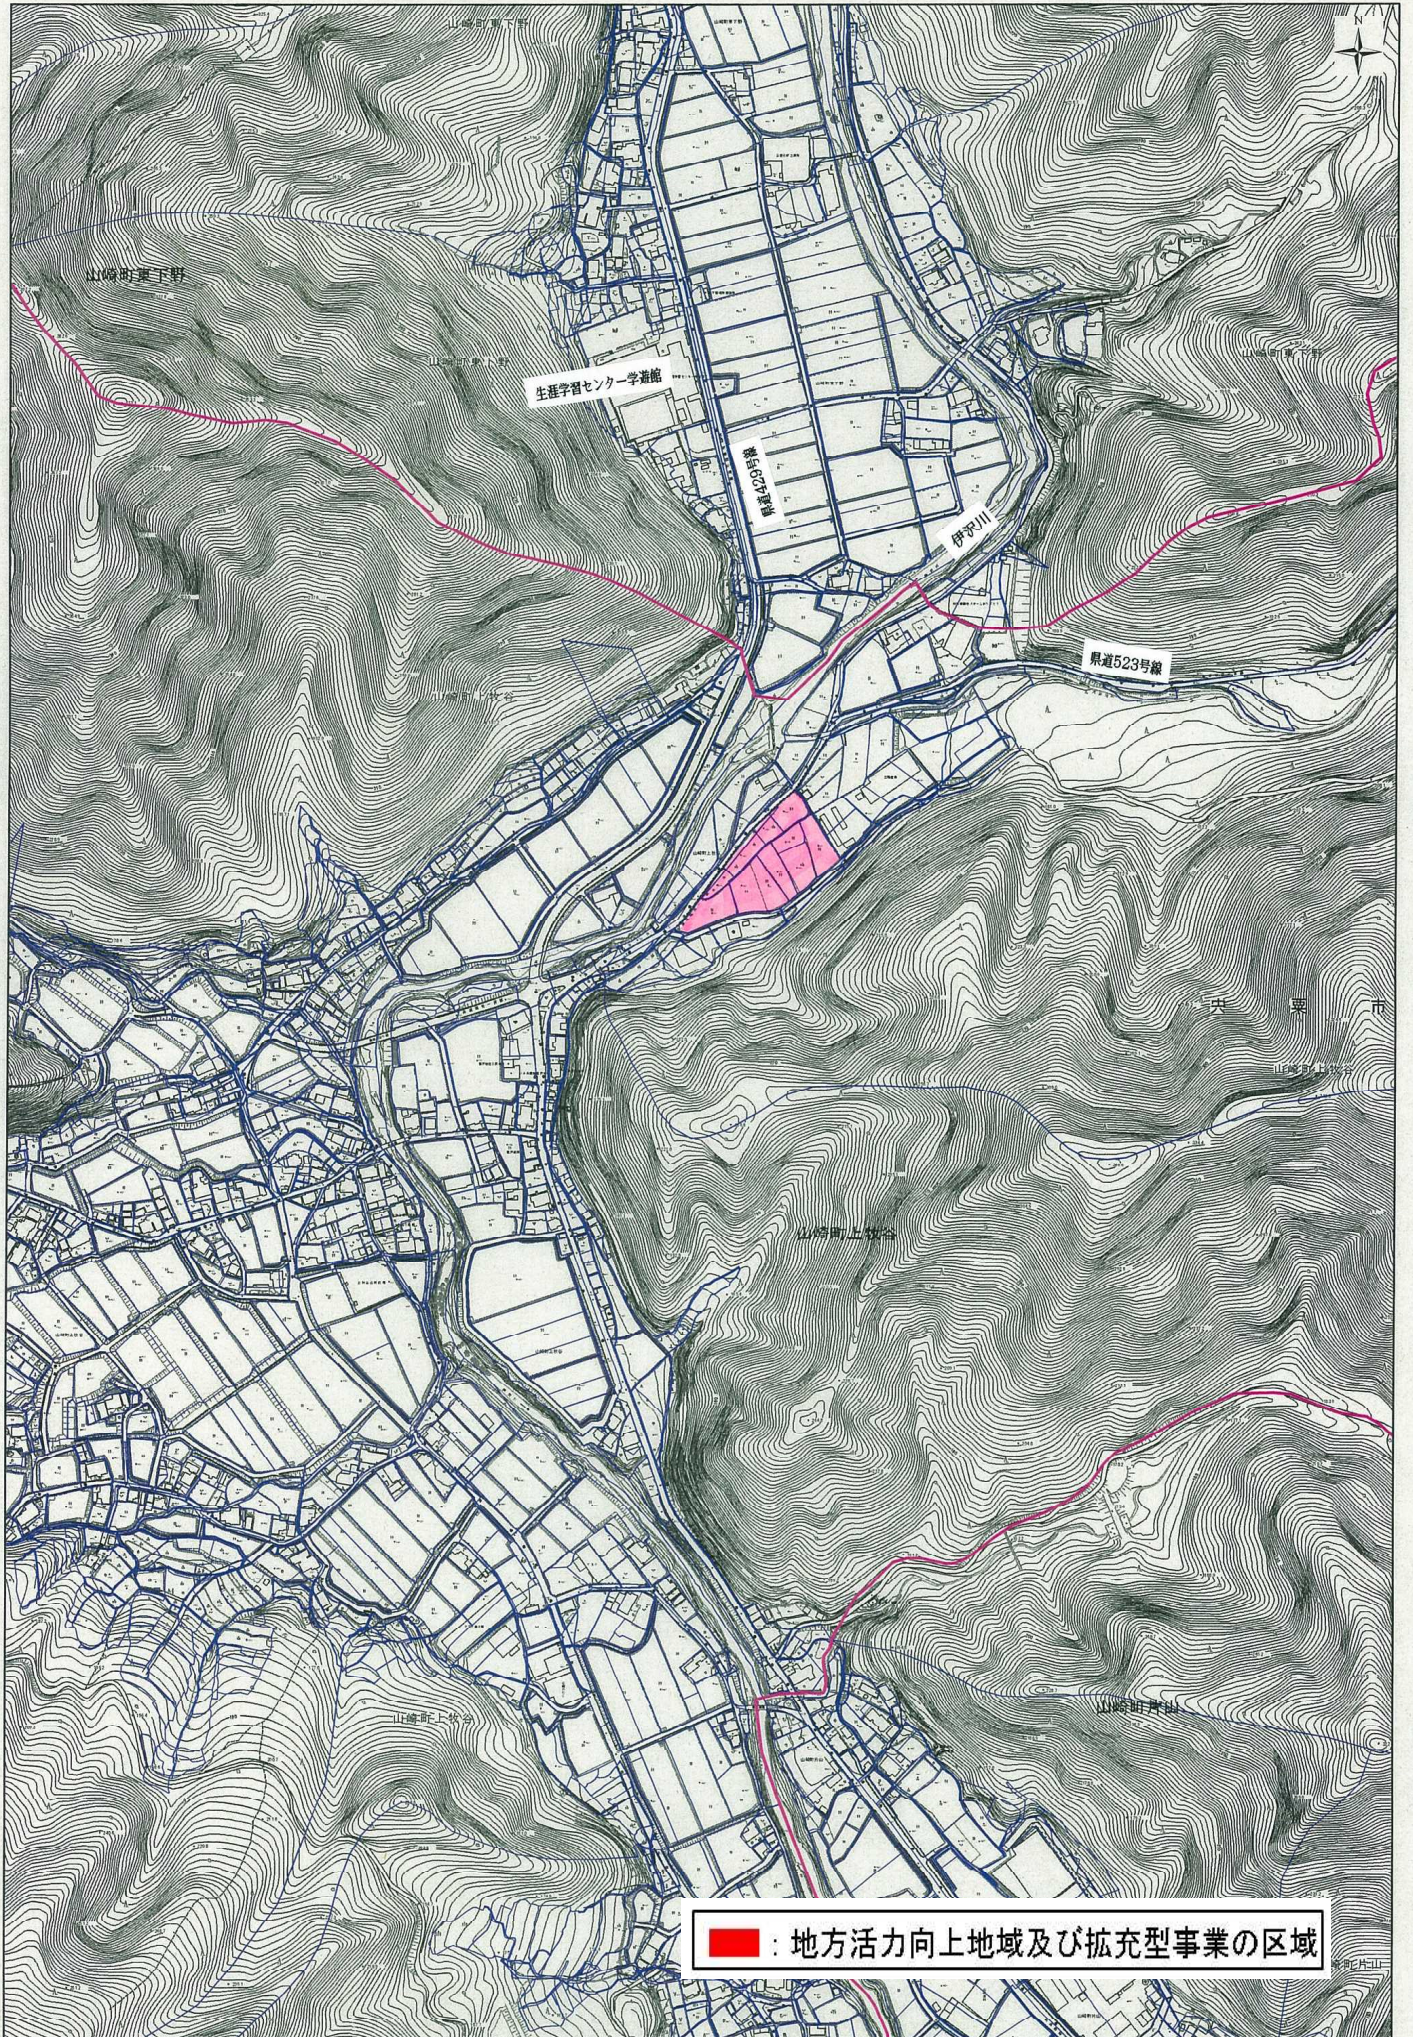

特記事項:

1:5,000

 : 地方活力向上地域及び拡充型事業の区域

1:5,000

0 40 80 160 240 320 m

1:5,000

0 40 80 160 240 320 m