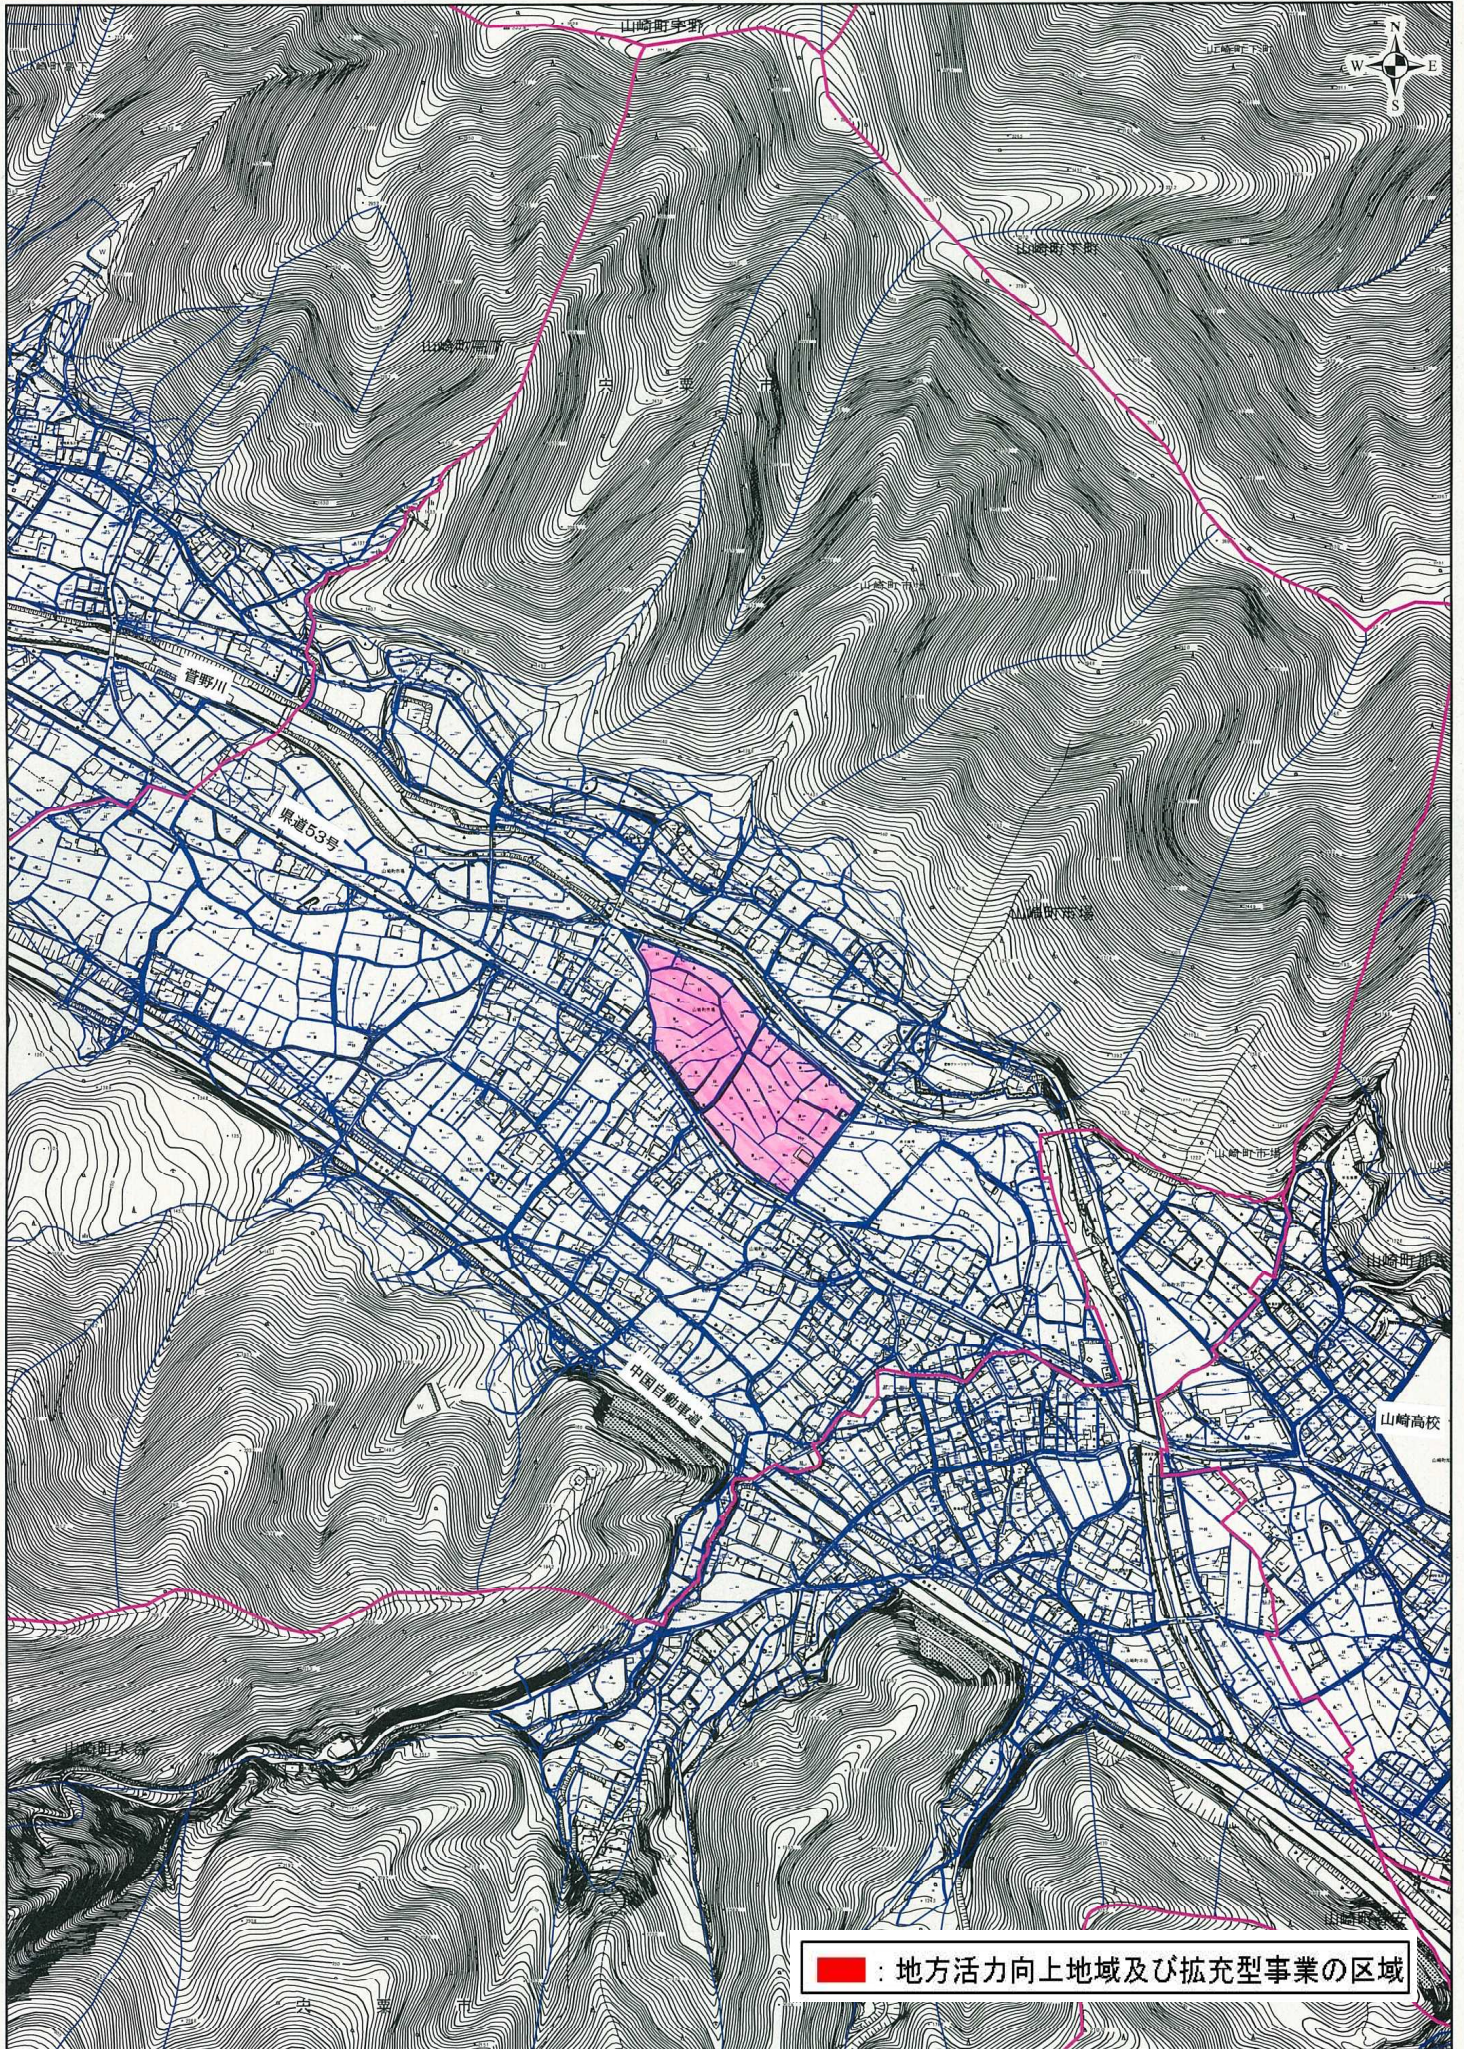

⑨宍粟市山崎町市場

特記事項:

1:5,000

50 25 0 50 100メートル

⑩旧土万小学校

地方活力向上地域及び拡充型事業の区域

1:5,000

0 40 80 160 240 320 m

⑪旧道谷小学校

1:5,000

0 45 90 180 270 360 m

■ : 地方活力向上地域及び拡充型事業の区域

7-1-14-00010150

⑫旧千種北小学校

1:5,000

0 45 90 180 270 360 m

■ : 地方活力向上地域及び拡充型事業の区域