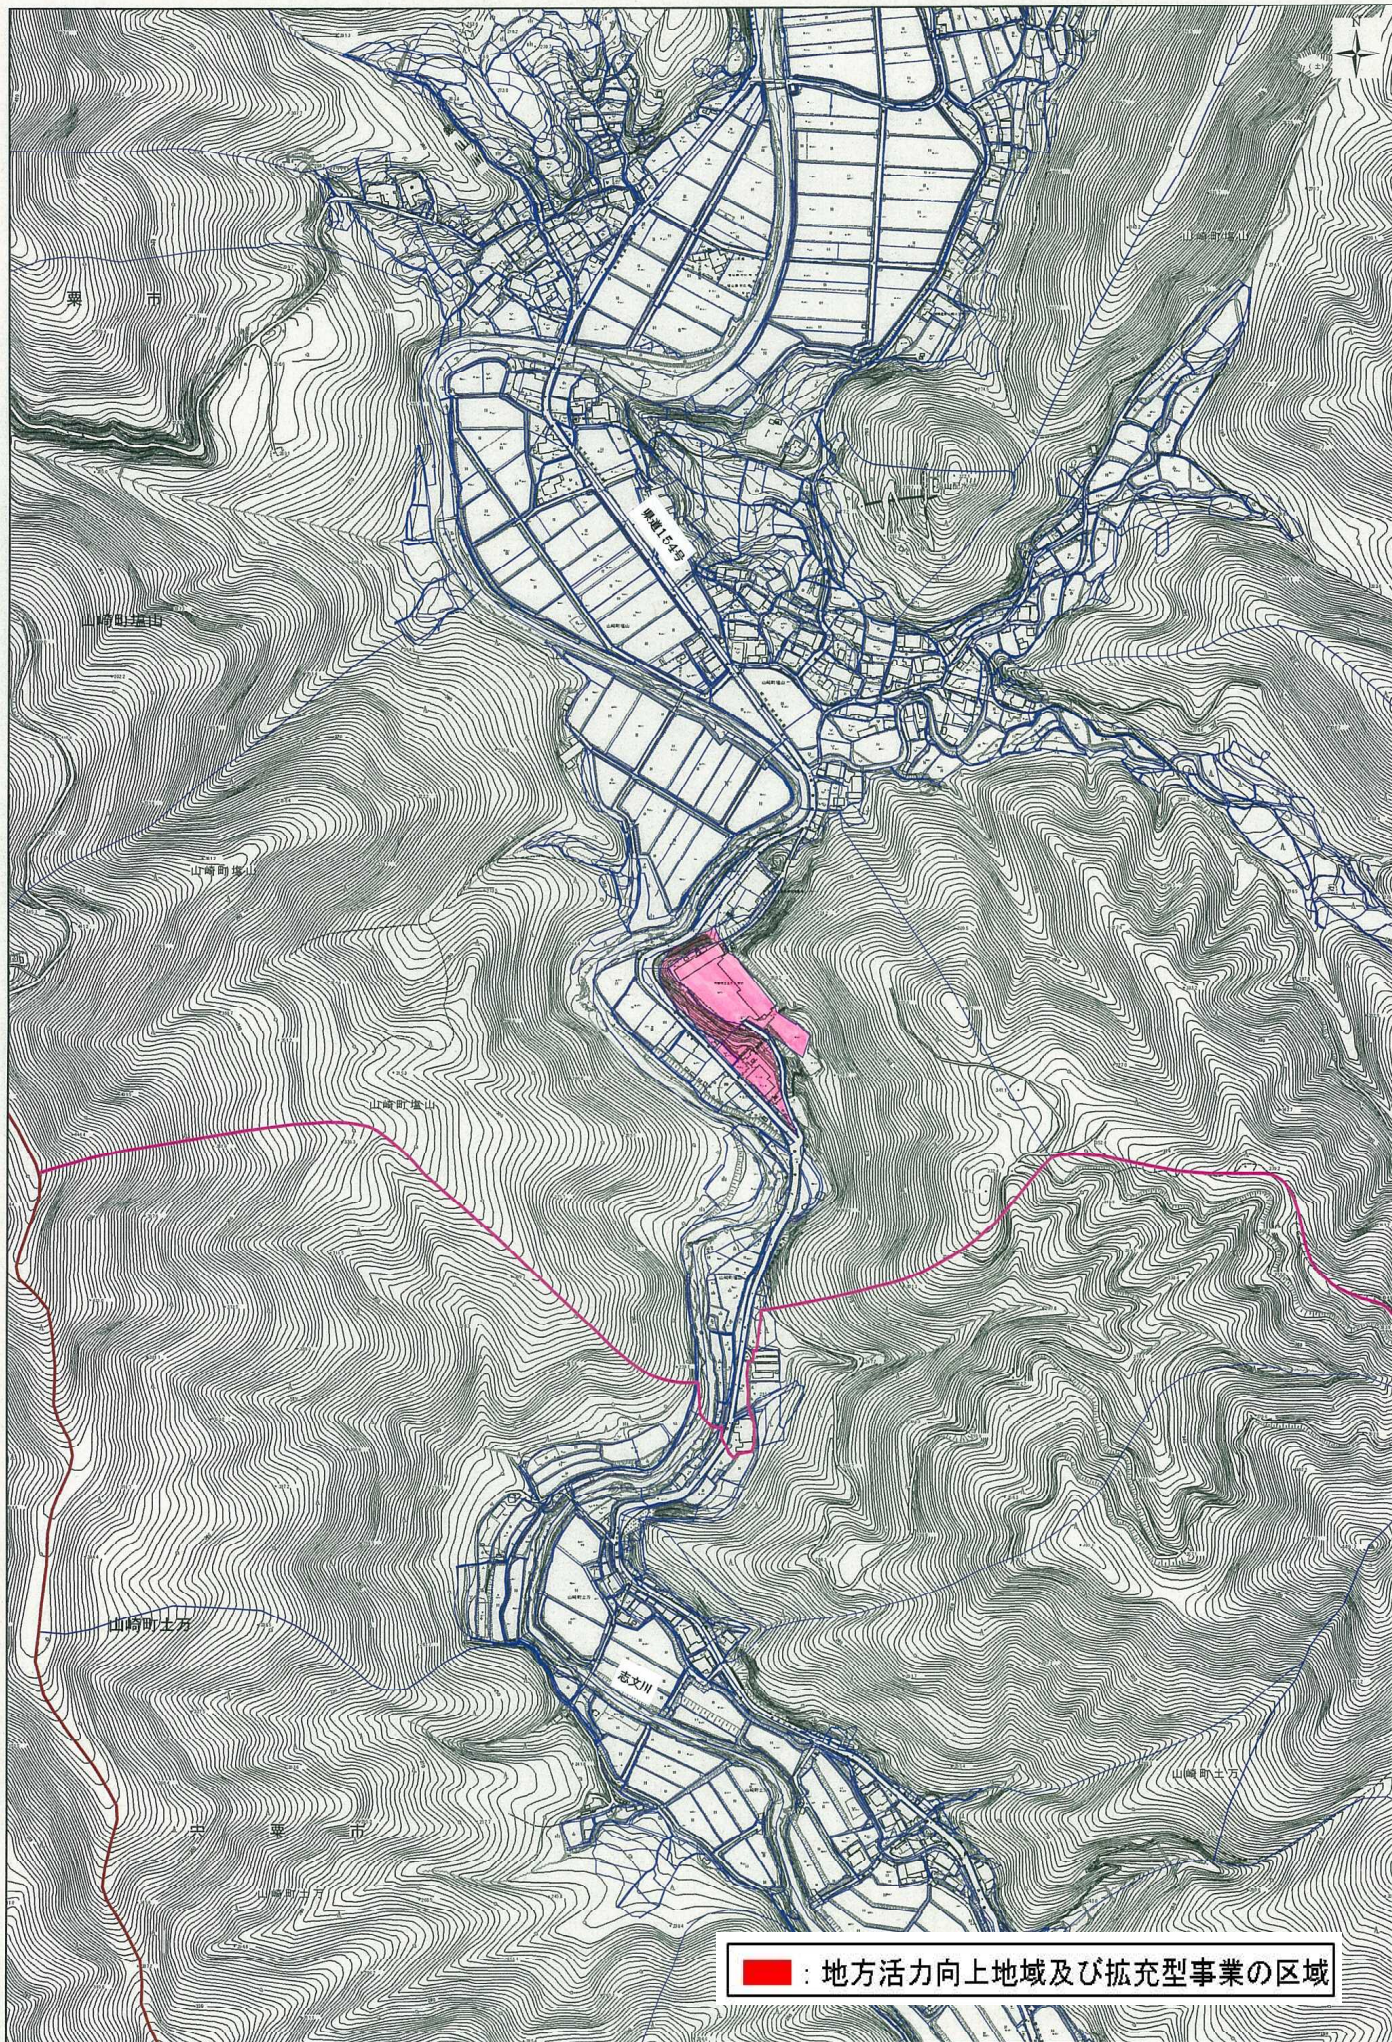

⑨宍粟市山崎町市場

特記事項:

1:5,000

50 25 0 50 100メートル

⑩旧土万小学校

地方活力向上地域及び拡充型事業の区域

1:5,000

0 40 80 160 240 320 m

⑪旧道谷小学校

1:5,000

0 45 90 180 270 360 m

■ : 地方活力向上地域及び拡充型事業の区域

7-1-14-00010150

⑫旧千種北小学校

1:5,000

0 45 90 180 270 360 m

■ : 地方活力向上地域及び拡充型事業の区域