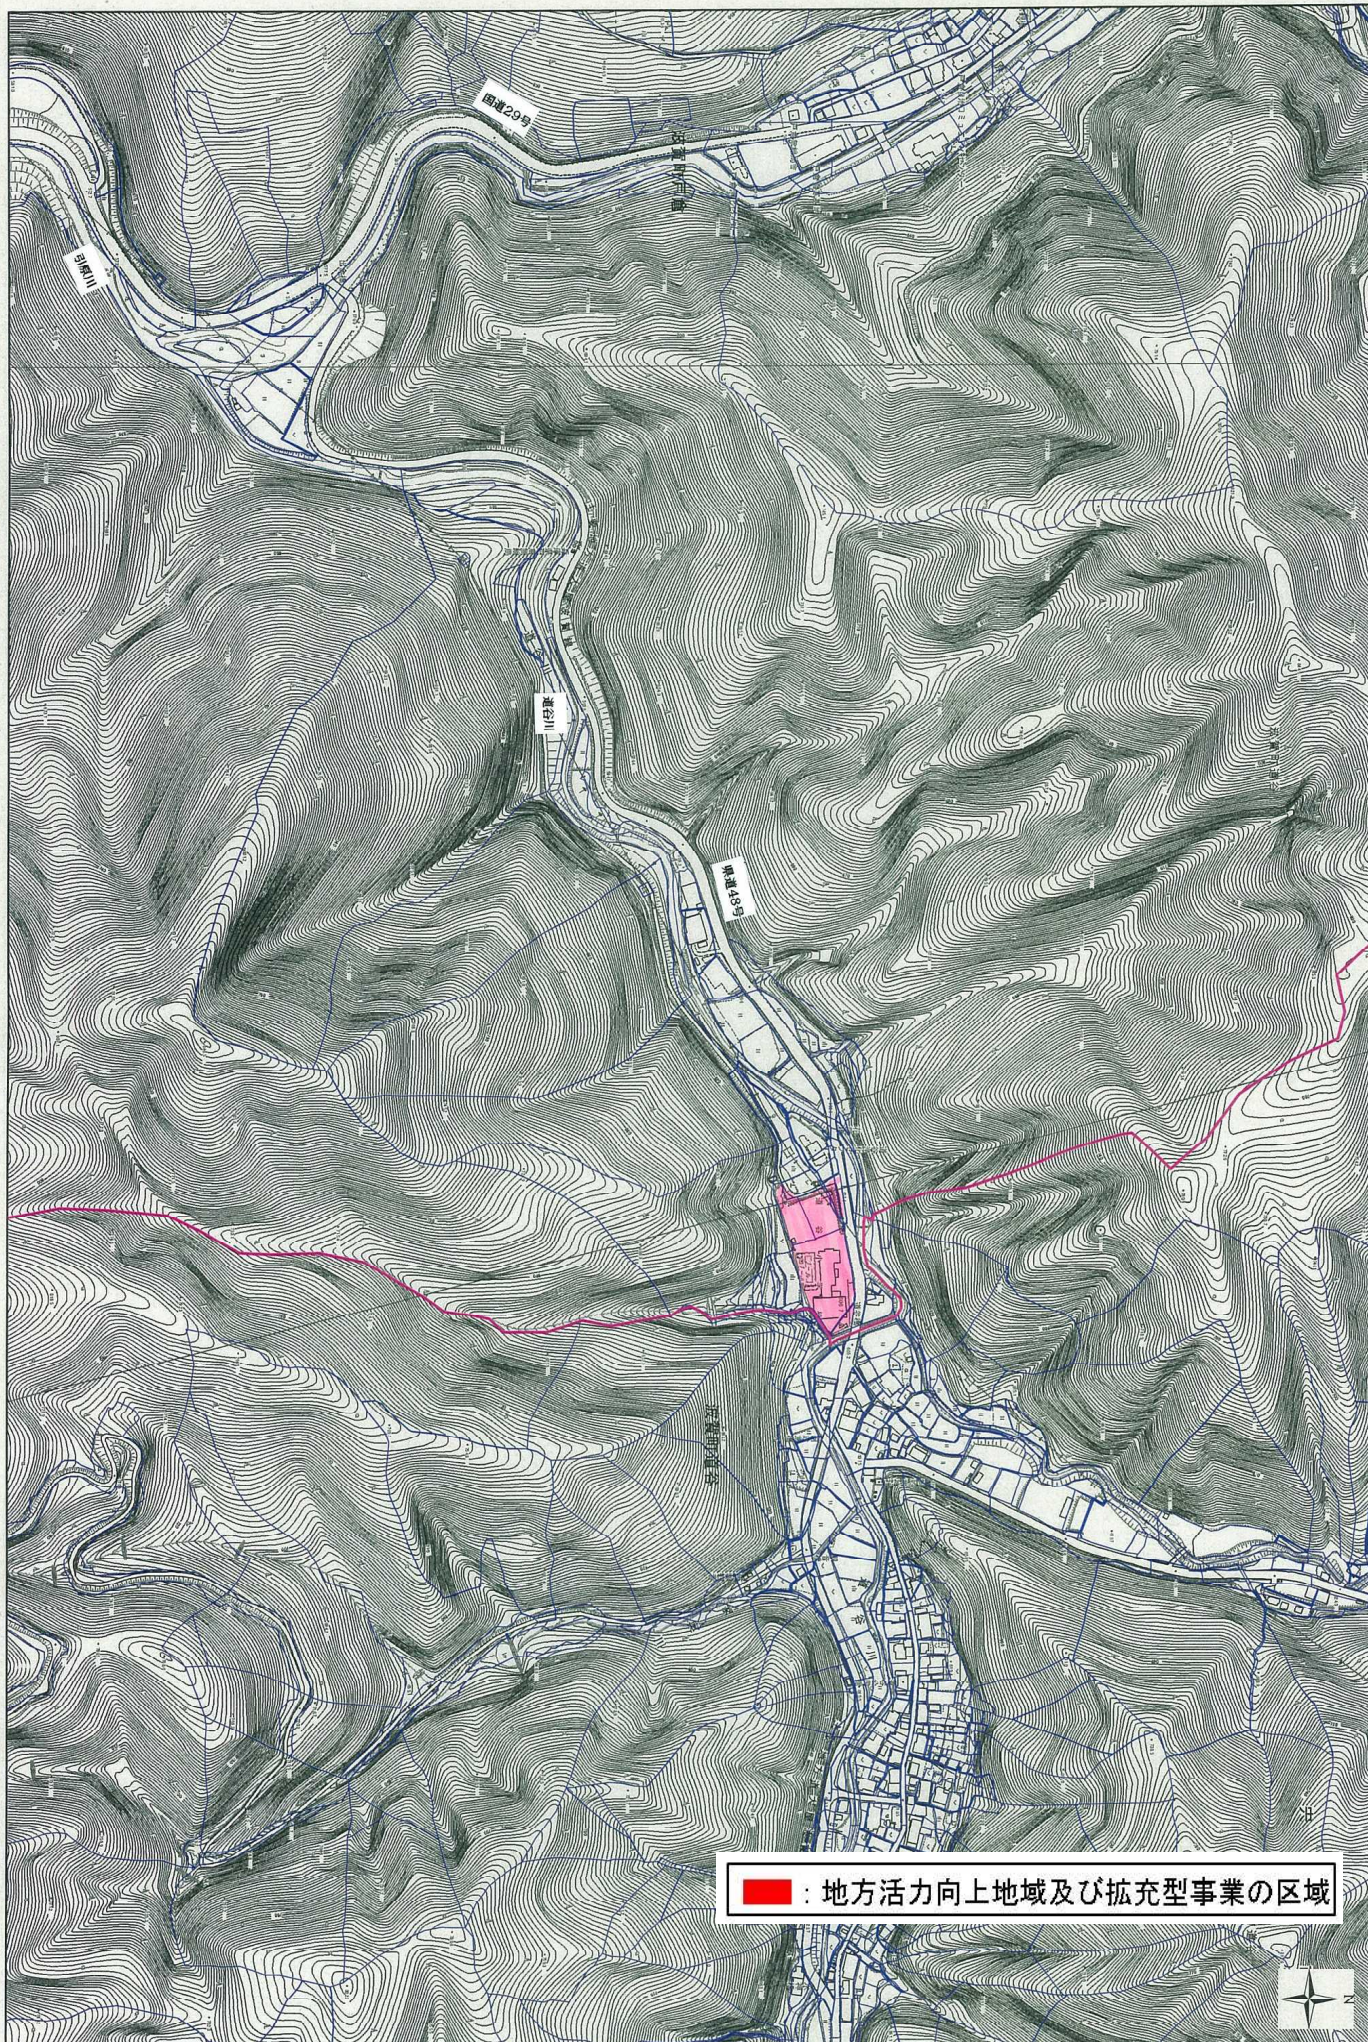

⑨宍粟市山崎町市場

特記事項:

1:5,000

50 25 0 50 100メートル

⑩旧土万小学校

地方活力向上地域及び拡充型事業の区域

1:5,000

0 40 80 160 240 320 m

⑪旧道谷小学校

1:5,000

0 45 90 180 270 360 m

■ : 地方活力向上地域及び拡充型事業の区域

7-1-14-00010150

⑫旧千種北小学校

1:5,000

0 45 90 180 270 360 m

■ : 地方活力向上地域及び拡充型事業の区域