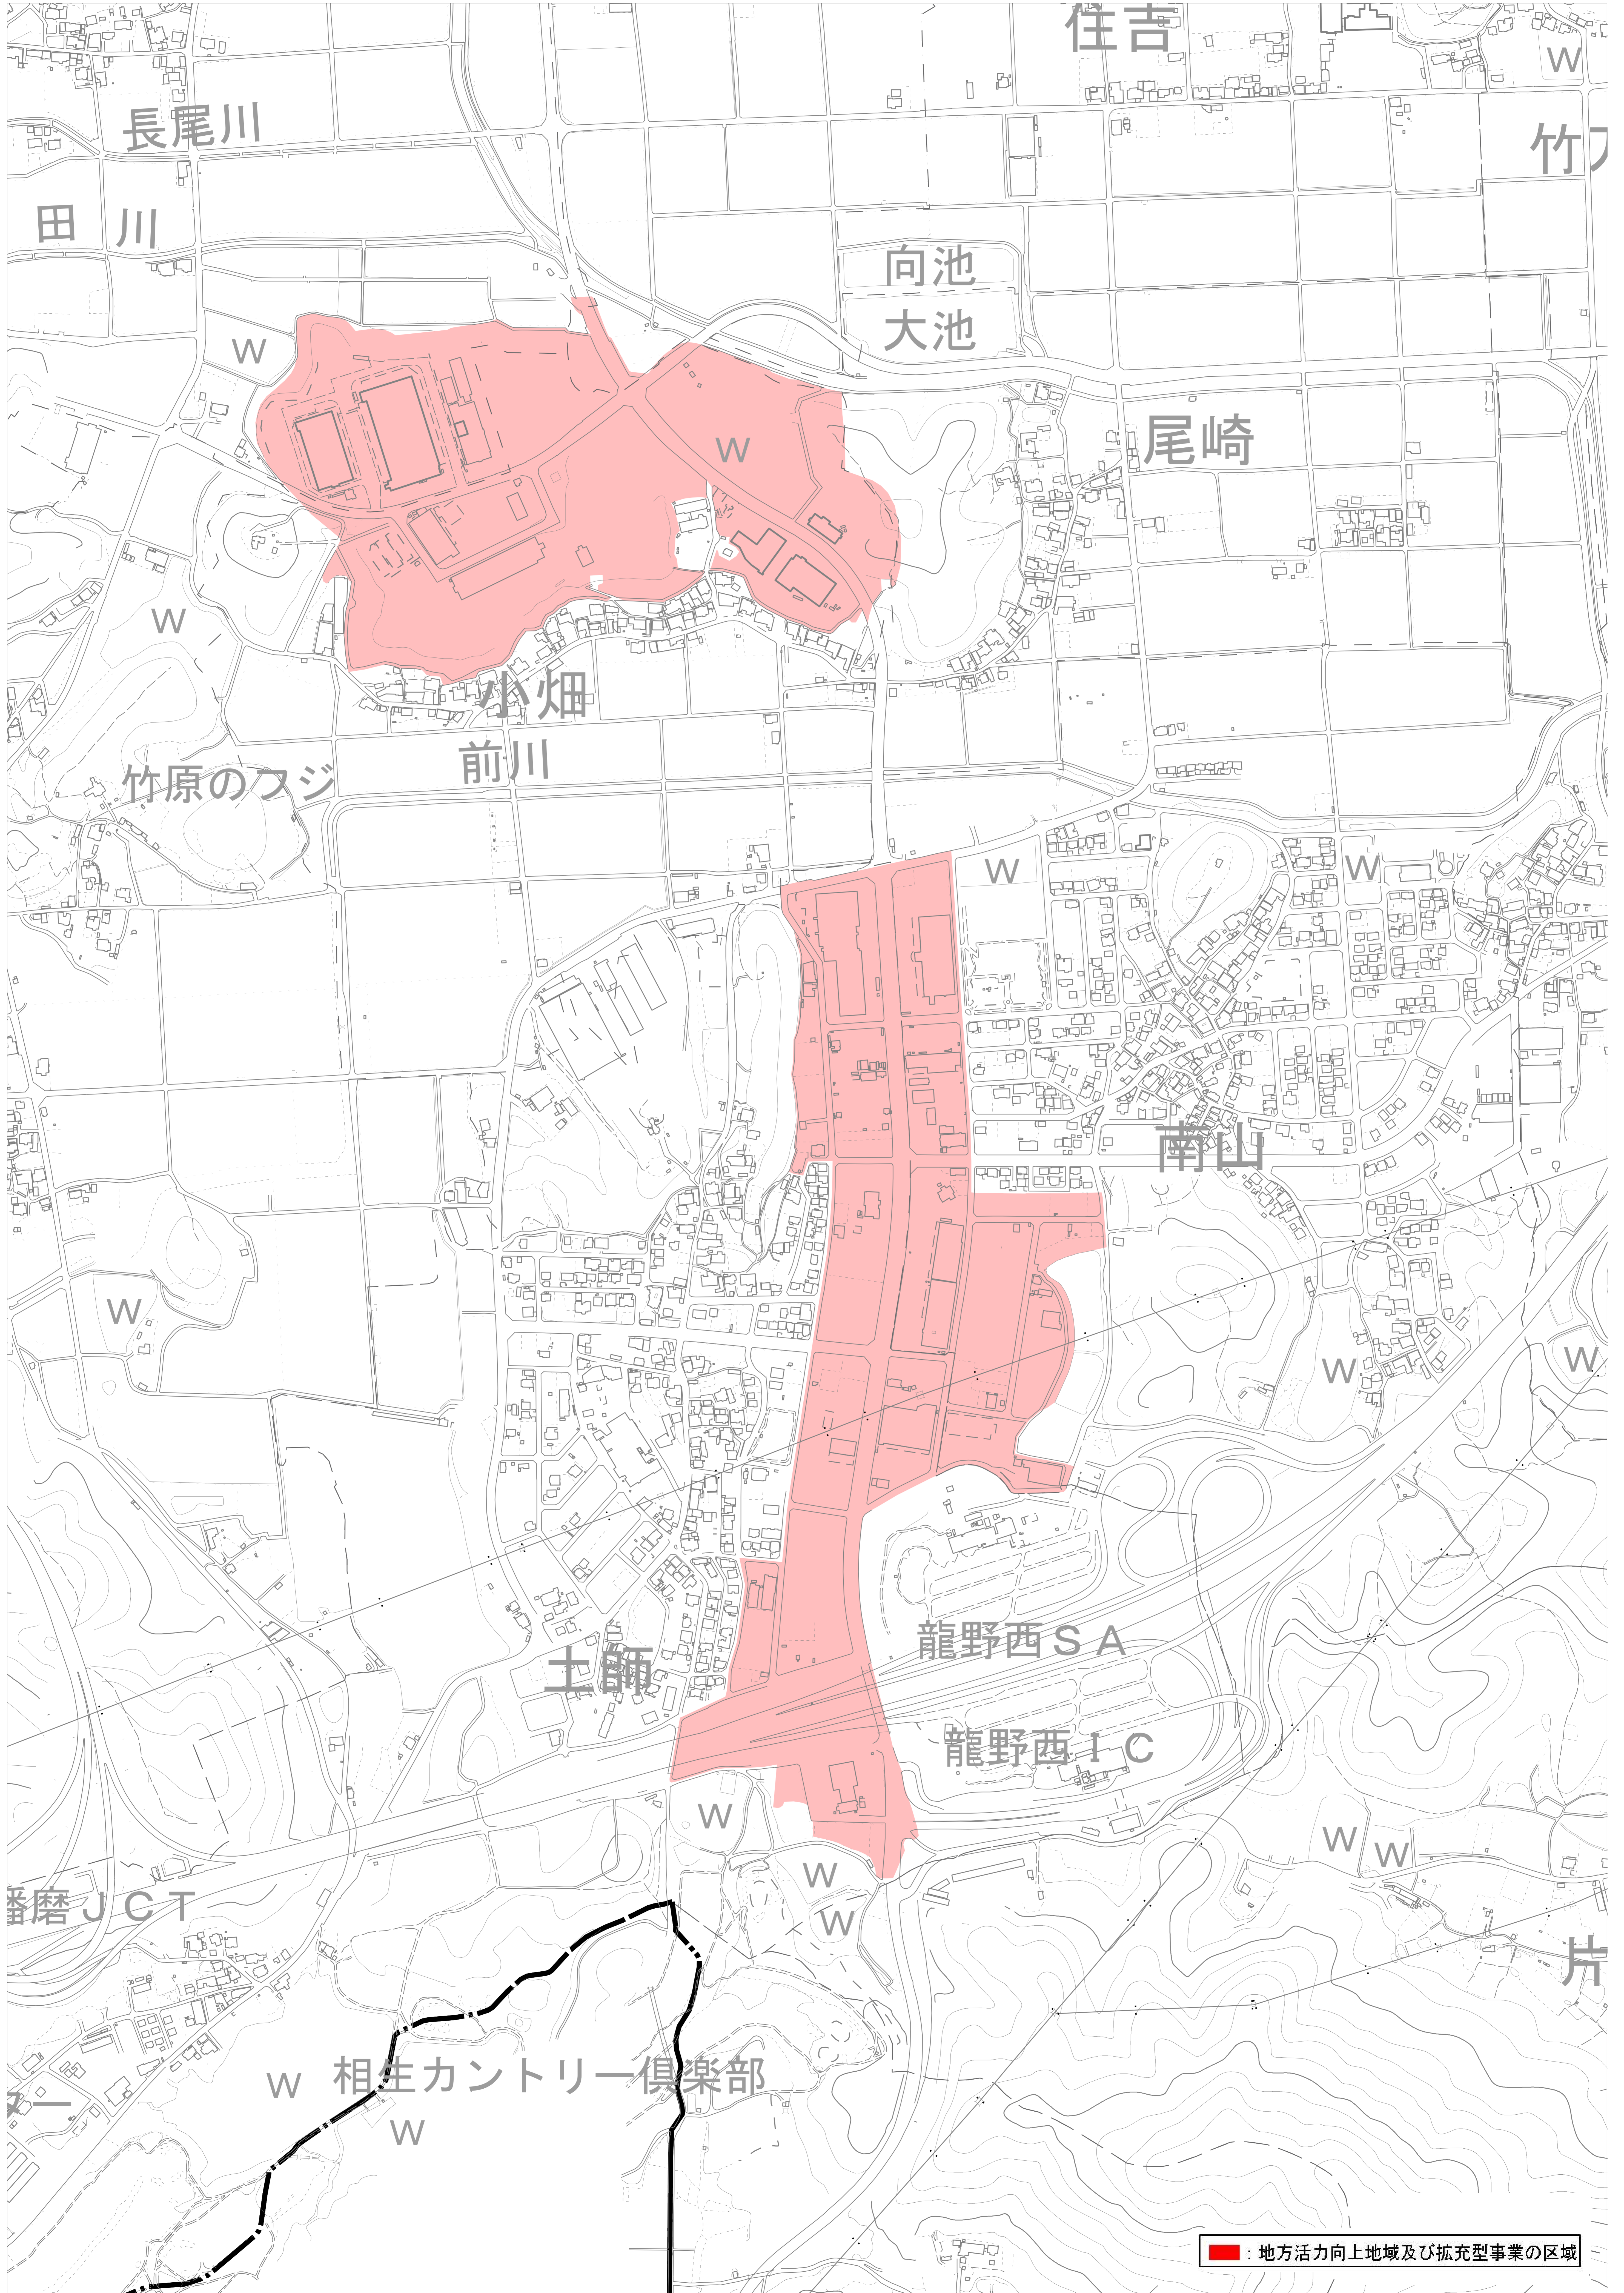

4. たつの市東部地域②

本図面の対象地域については、おおむねの場所を表示したものであり、これだけによる判断の過失は負いません。

5. たつの市西部地域

本図面の対象地域については、おおむねの場所を表示したものであり、これだけによる判断の過失は負いません。

6. たつの市揖保川地域

本図面の対象地域については、おおむねの場所を表示したものであり、これだけによる判断の過失の責は負いません。

7. たつの市御津地域

本図面の対象地域については、おおむねの場所を表示したものであり、これだけによる判断の過失は負いません。