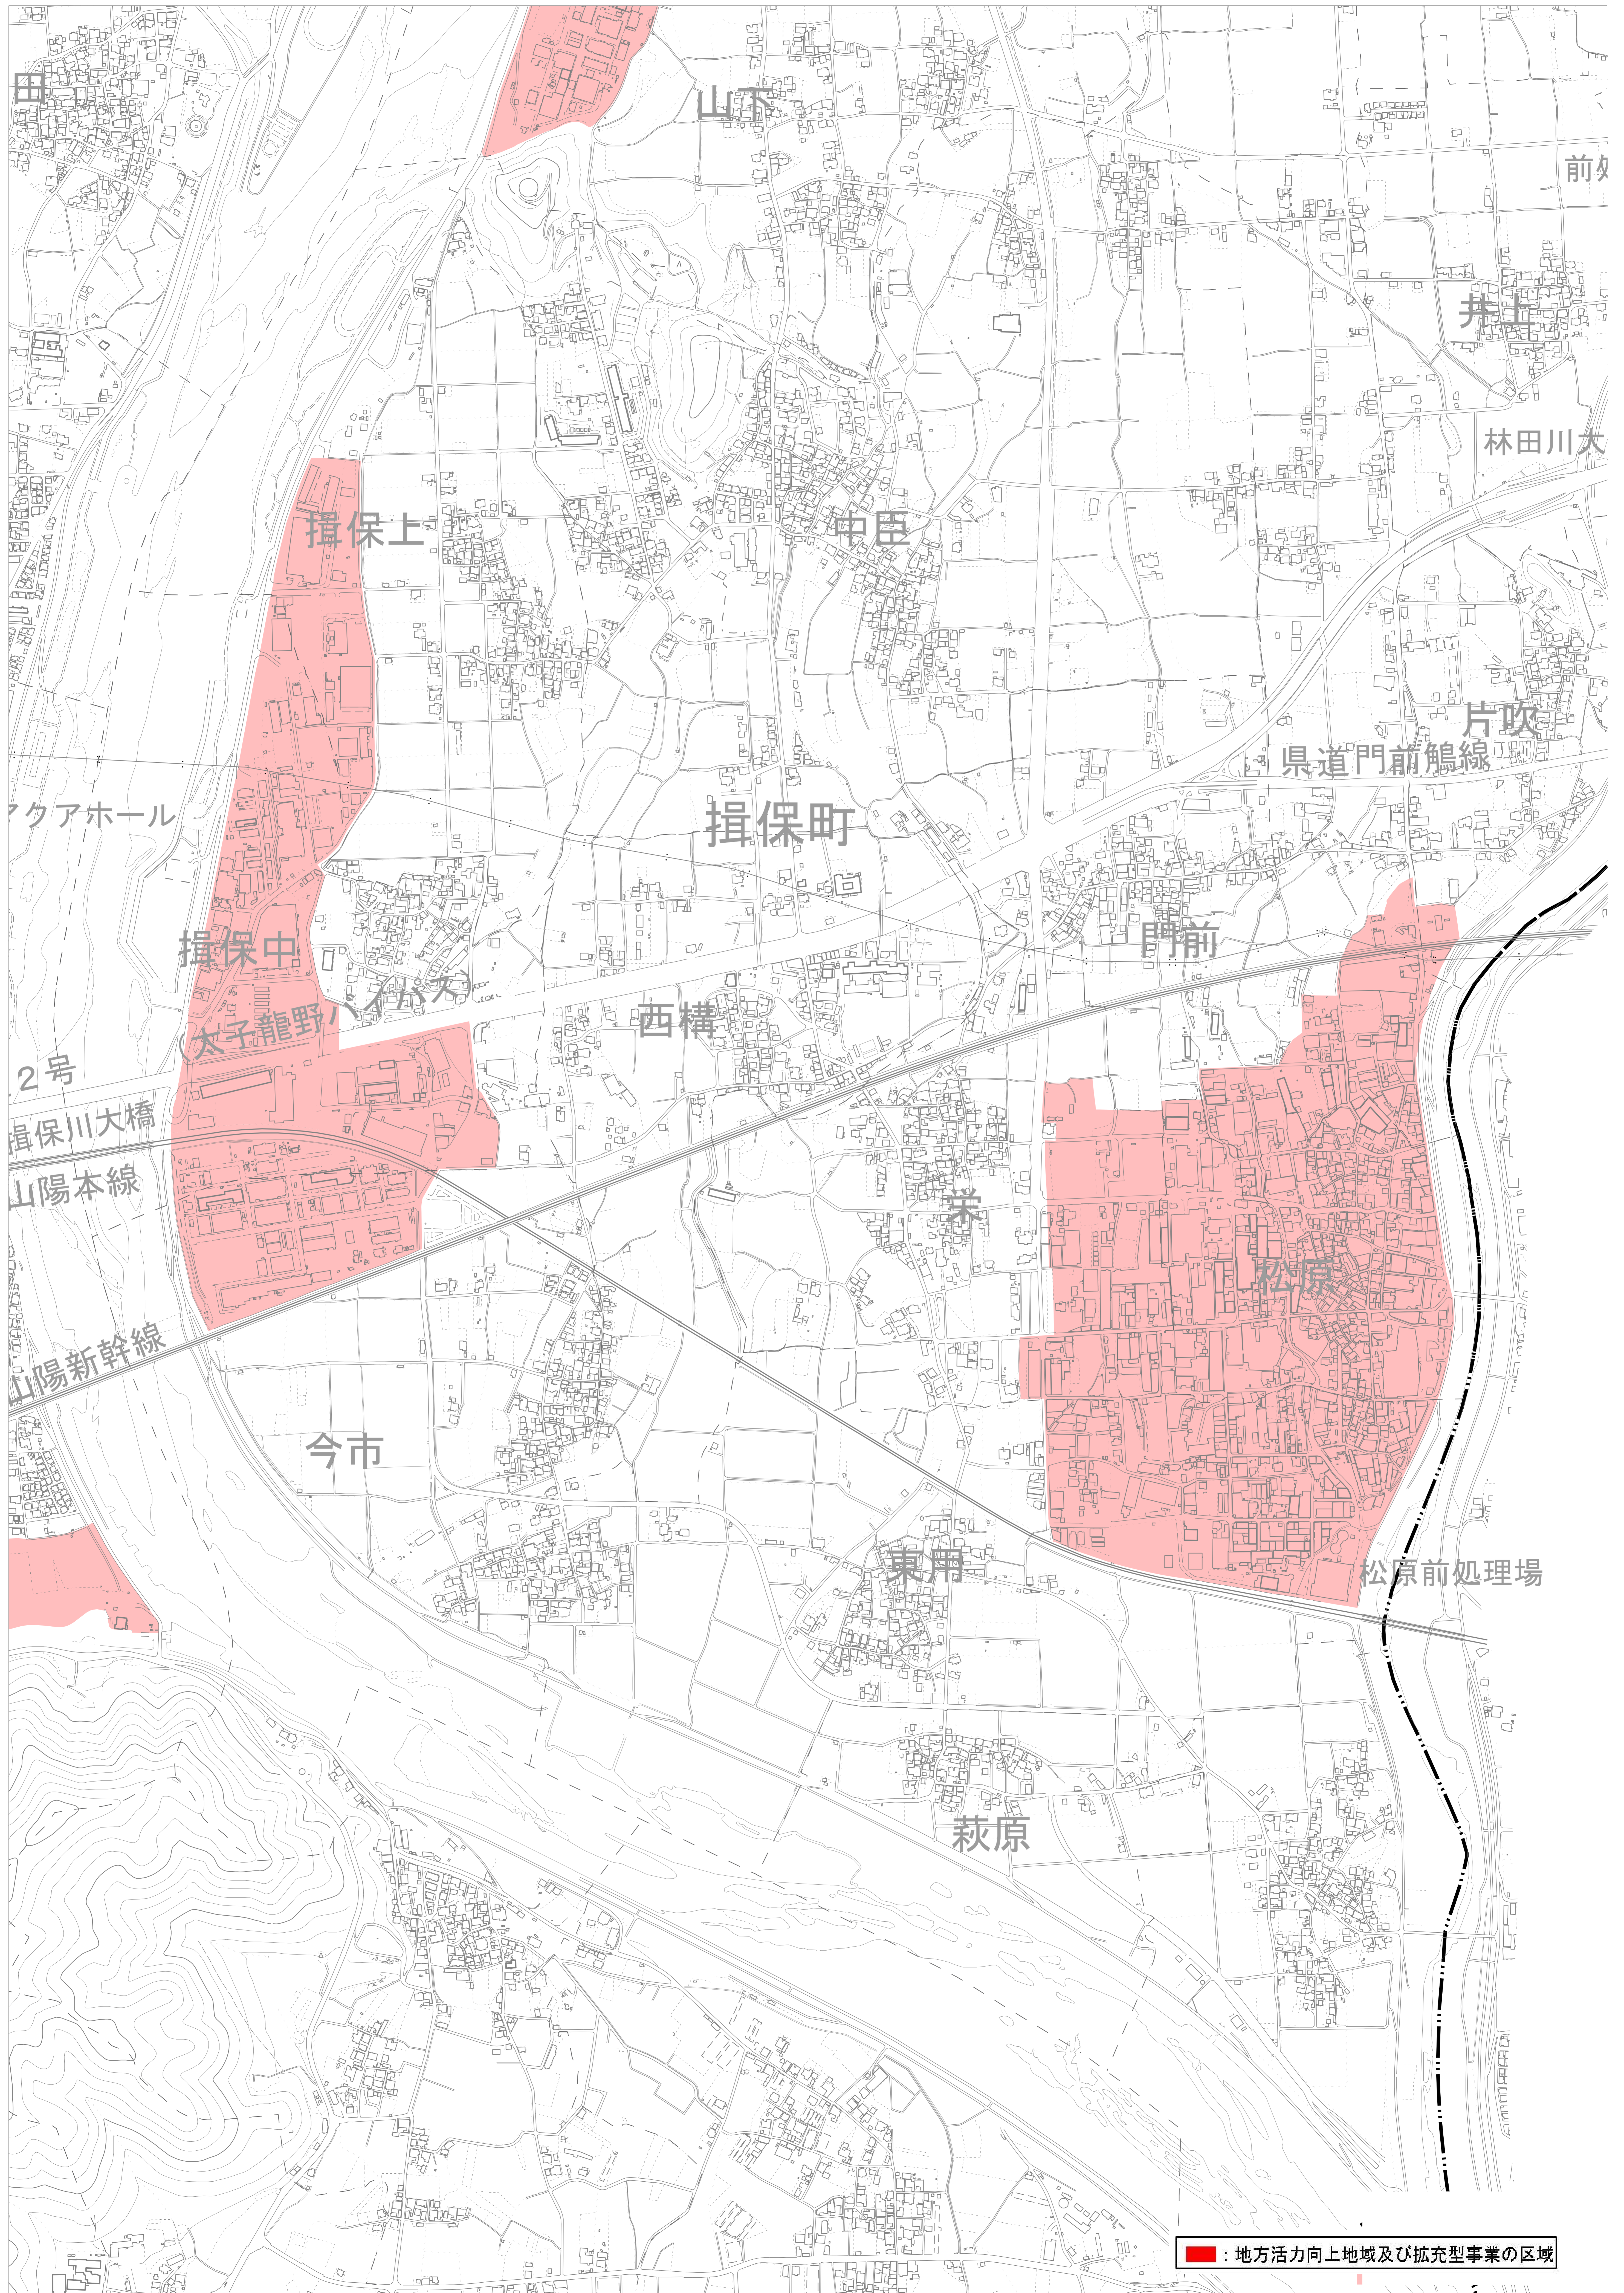

4. たつの市東部地域②

本図面の対象地域については、おおむねの場所を表示したものであり、これだけによる判断の過失は負いません。

5. たつの市西部地域

本図面の対象地域については、おおむねの場所を表示したものであり、これだけによる判断の過失は負いません。

6. たつの市揖保川地域

本図面の対象地域については、おおむねの場所を表示したものであり、これだけによる判断の過失の責は負いません。

7. たつの市御津地域

本図面の対象地域については、おおむねの場所を表示したものであり、これだけによる判断の過失は負いません。