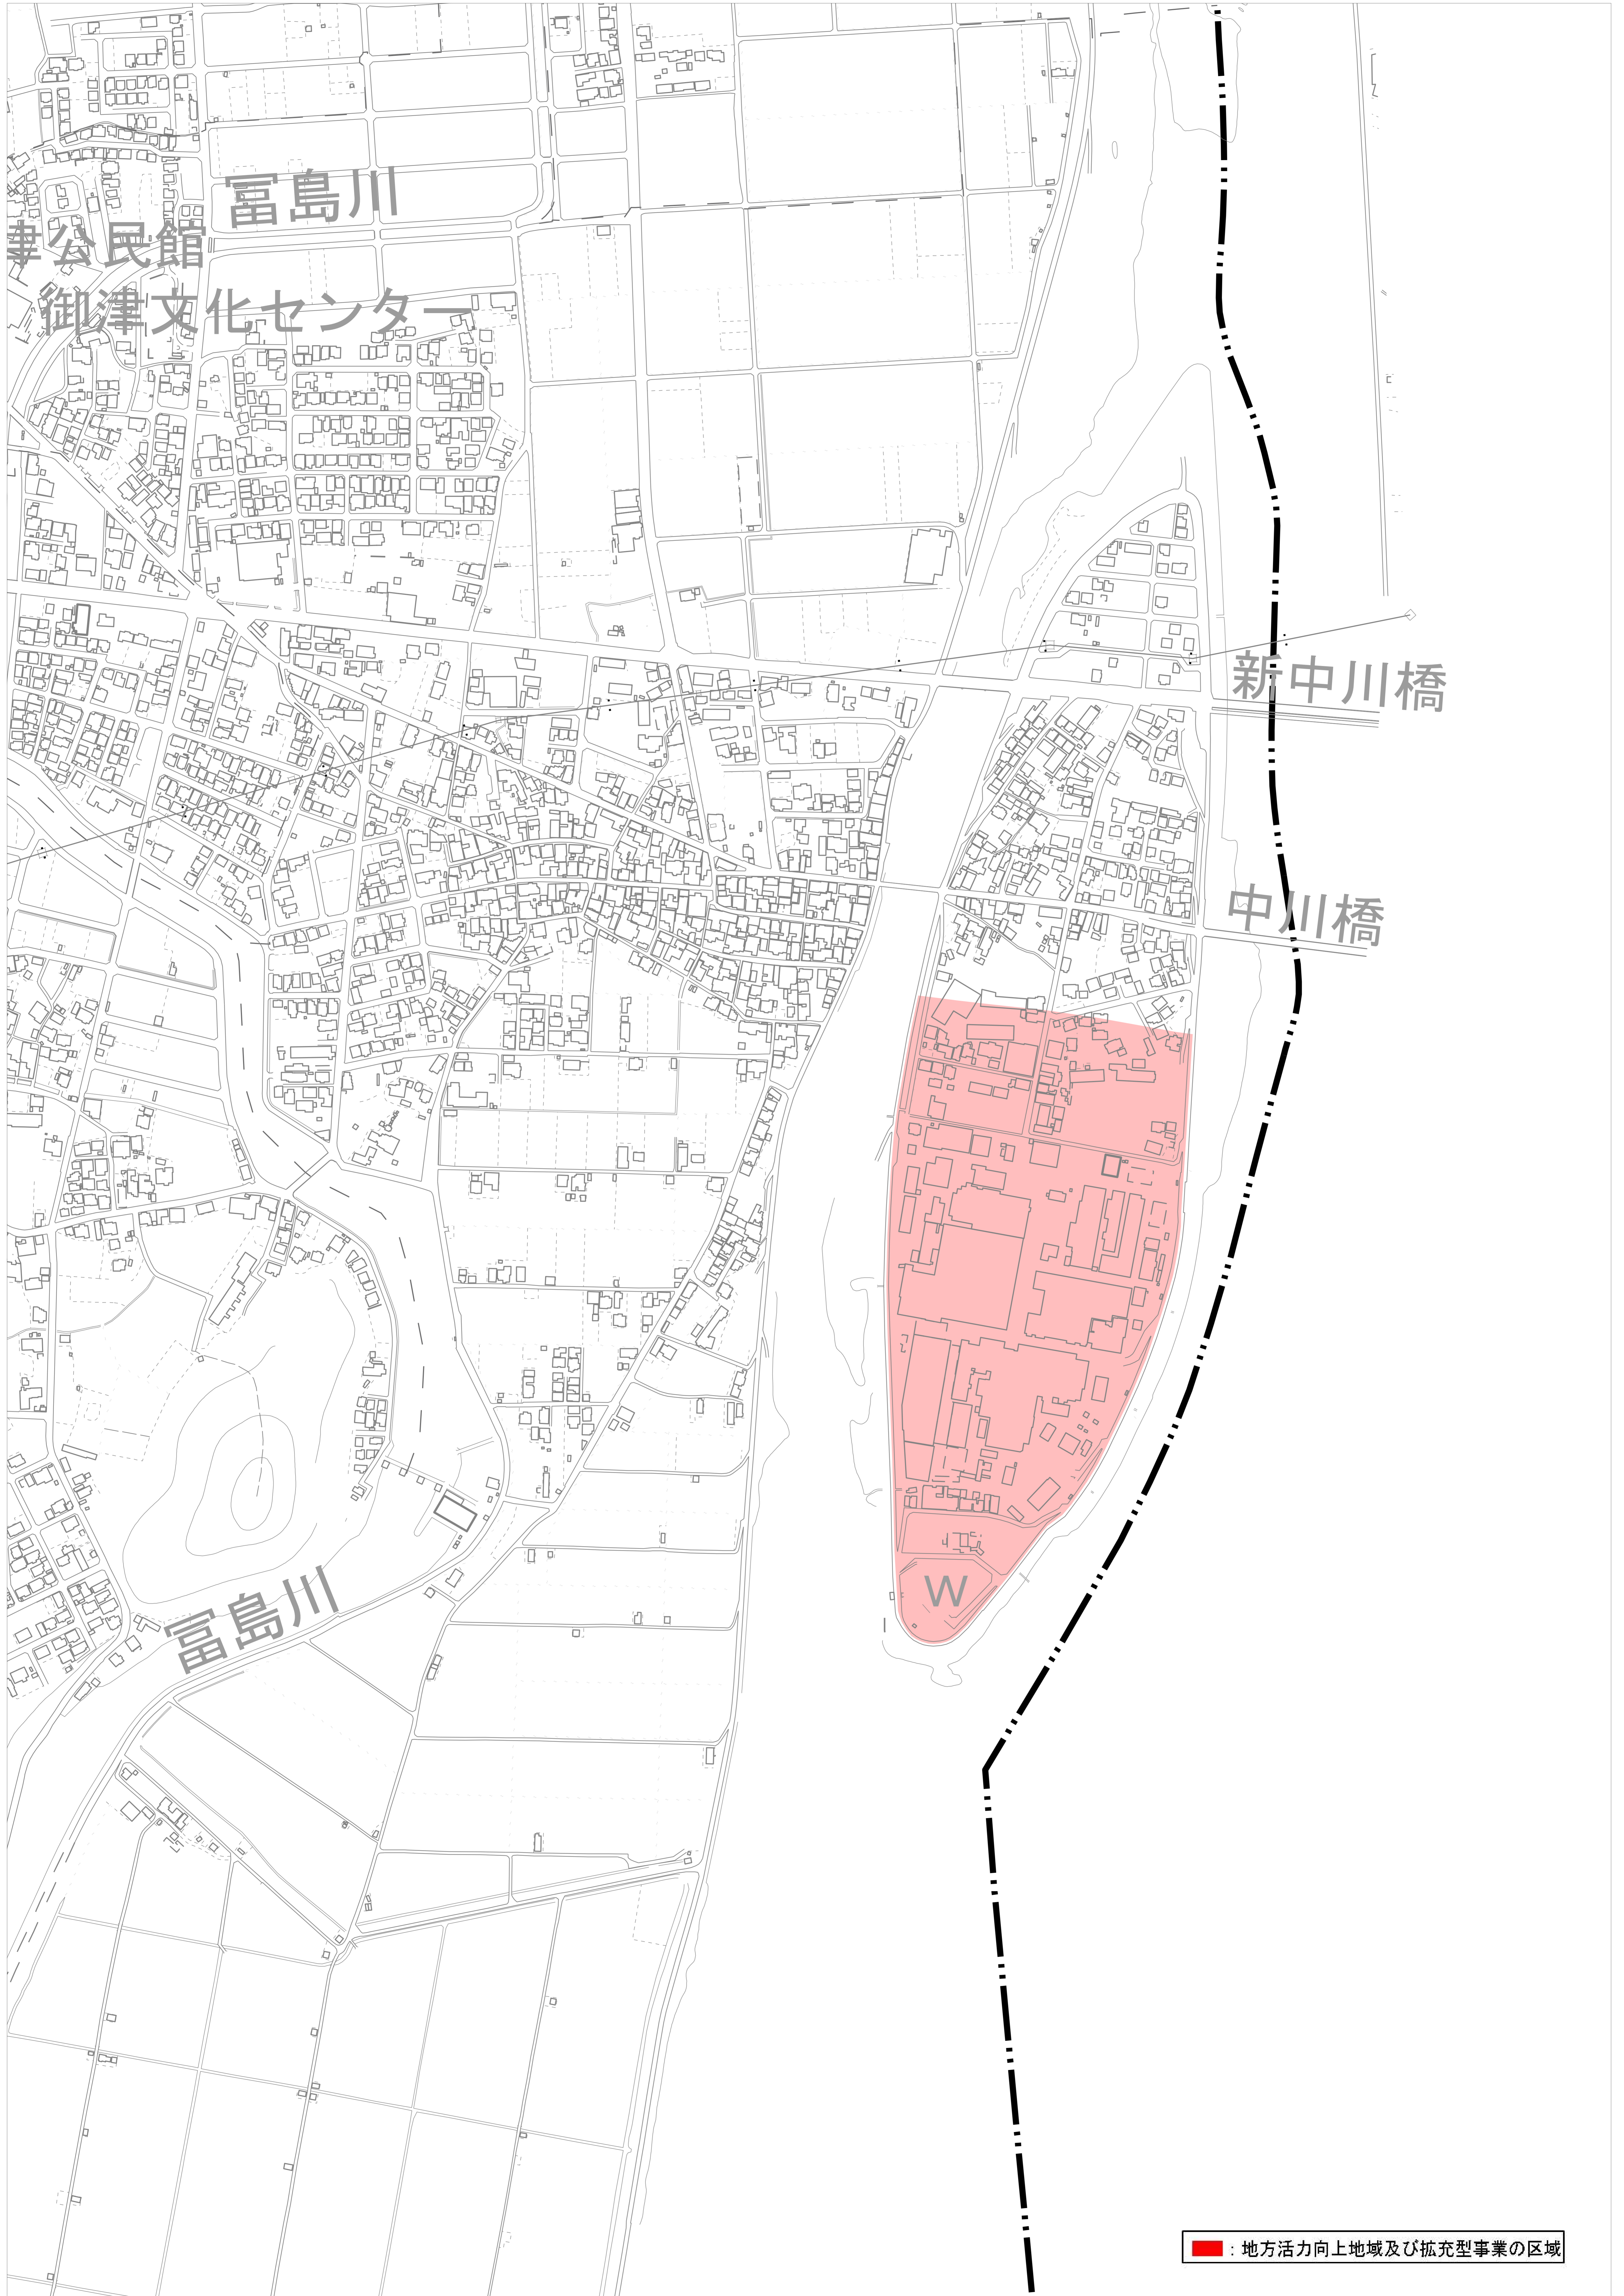

4. たつの市東部地域②

本図面の対象地域については、おおむねの場所を表示したものであり、これだけによる判断の過失は負いません。

5. たつの市西部地域

本図面の対象地域については、おおむねの場所を表示したものであり、これだけによる判断の過失は負いません。

6. たつの市揖保川地域

本図面の対象地域については、おおむねの場所を表示したものであり、これだけによる判断の過失の責は負いません。

7. たつの市御津地域

本図面の対象地域については、おおむねの場所を表示したものであり、これだけによる判断の過失は負いません。