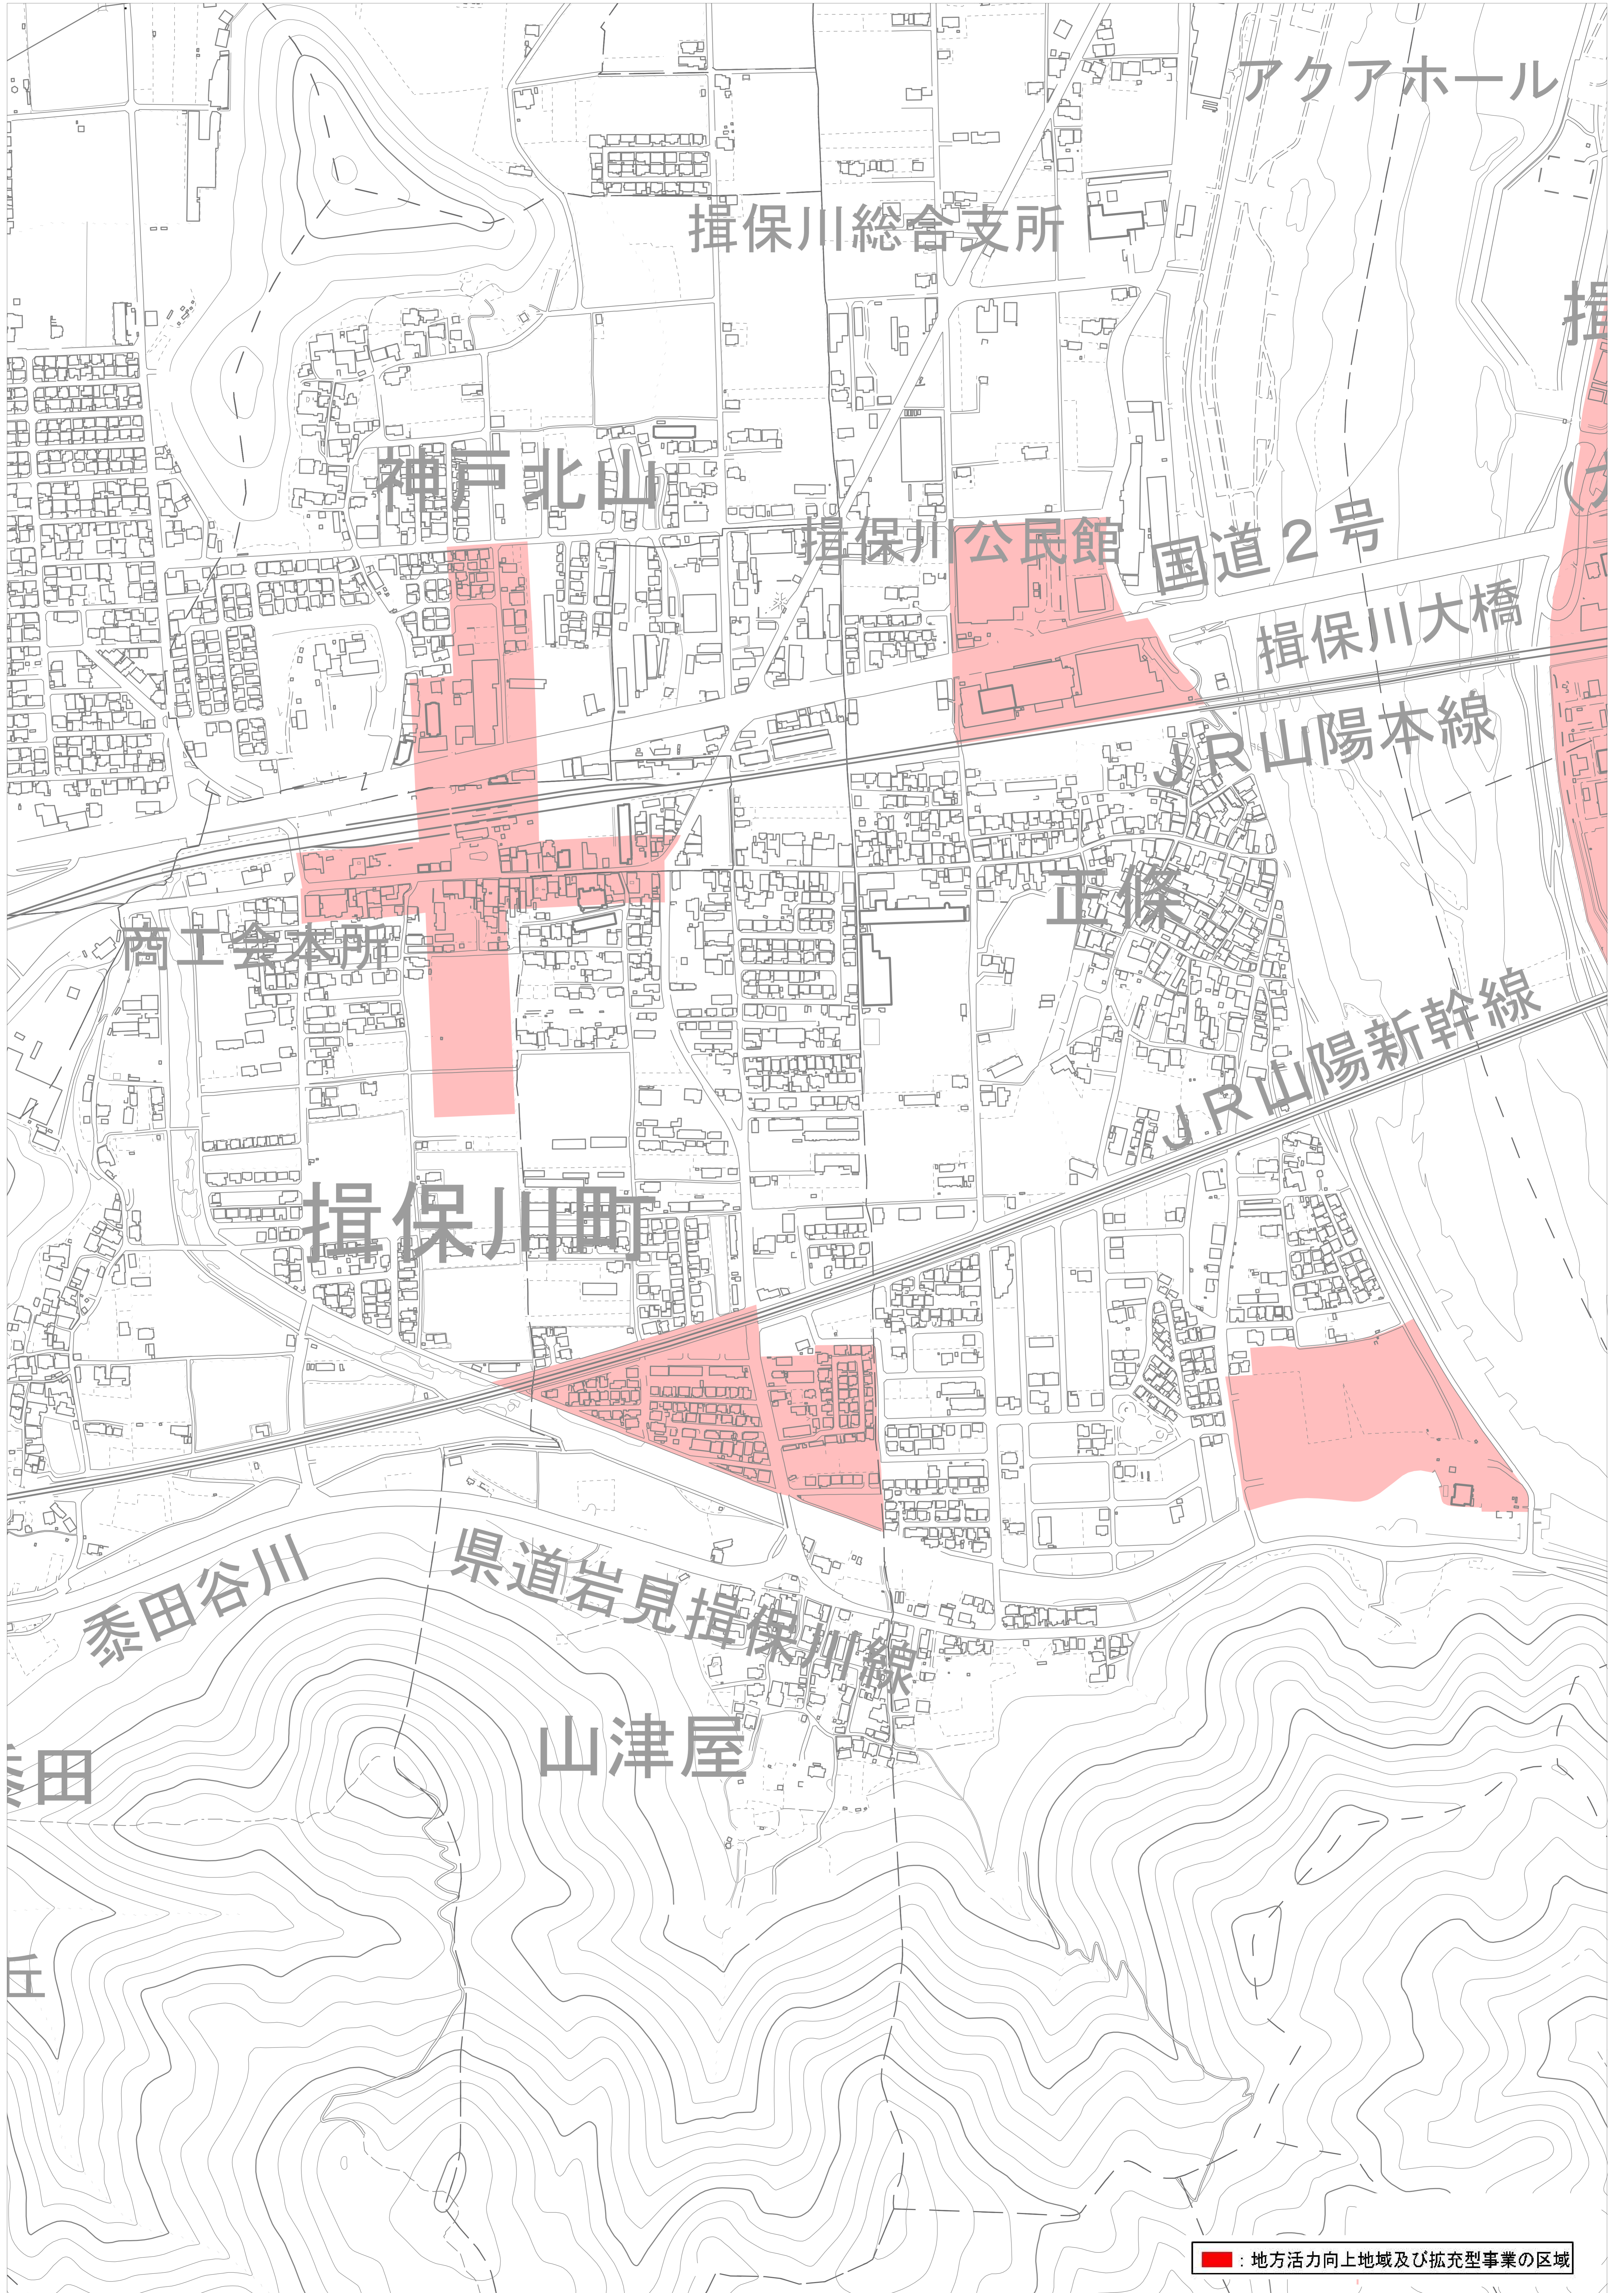

4. たつの市東部地域②

本図面の対象地域については、おおむねの場所を表示したものであり、これだけによる判断の過失は負いません。

5. たつの市西部地域

本図面の対象地域については、おおむねの場所を表示したものであり、これだけによる判断の過失は負いません。

6. たつの市揖保川地域

本図面の対象地域については、おおむねの場所を表示したものであり、これだけによる判断の過失の責は負いません。

7. たつの市御津地域

本図面の対象地域については、おおむねの場所を表示したものであり、これだけによる判断の過失は負いません。