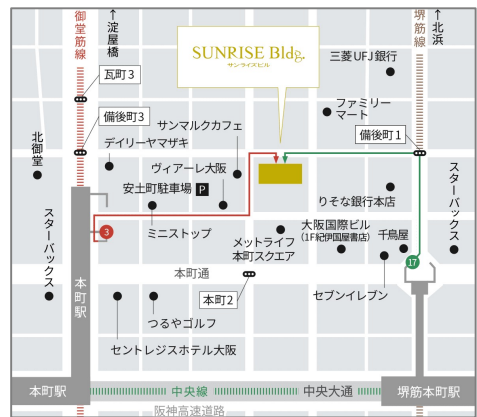

会場

サンライズビル大阪 ホールA

〒541-0051 大阪市中央区備後町2-6-8 3階

最寄駅

御堂筋線、中央線、四ツ橋線「本町駅」より徒歩4分(出口3番)

堺筋線、中央線「堺筋本町駅」より徒歩4分(出口17番)

参加対象

外国人留学生(全学年及び3年以内既卒者可)

Location

Sunrise Bldg. Osaka Hall A
3F 2 Chome-6-8 Bingomachi, Chuo Ward, Osaka, 541-0051

Access :
4-minute walk from Hommachi Station on the Midosuji, Chuo, and Yotsubashi Lines (Exit 3)
4-minute walk from Sakaisuji-Hommachi Station on the Sakaisuji and Chuo Lines (Exit 17)