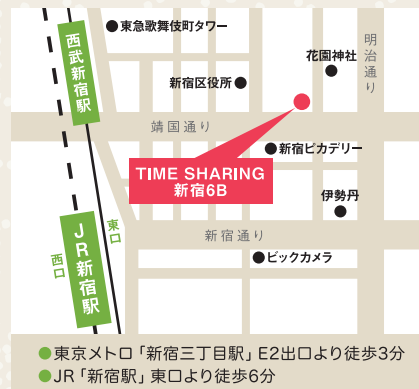

## 日本酒プレゼント

LINE登録&アンケート回答いただいた方  
の中から抽選で10名様に参加企業の日本酒を  
プレゼント！ ※20歳未満の方にはご提供できません。

ひょうごの酒造メーカーが集結

# ちよい呑み JOBフェア

日程

7月27日(土)  
13:00~15:30 受付12:45~

会場

対面 または オンライン

服装  
自由

参加  
無料

事前  
予約制

定員 対面のみ先着25名 試飲付き

対象 ●20~40代の学生および社会人  
●兵庫県や酒造メーカーの仕事に  
興味をお持ちの方

会場 TIME SHARING 新宿6B  
東京都新宿区歌舞伎町1-1-15 東信同和ビル6F

オンライン[zoom]

ご予約時にメールでZoomURLをご案内します

●東京メトロ「新宿三丁目駅」E2出口より徒歩3分  
●JR「新宿駅」東口より徒歩6分

お申込みはこちら

カムバックひょうご

# 参加酒造紹介

神戸市東灘区