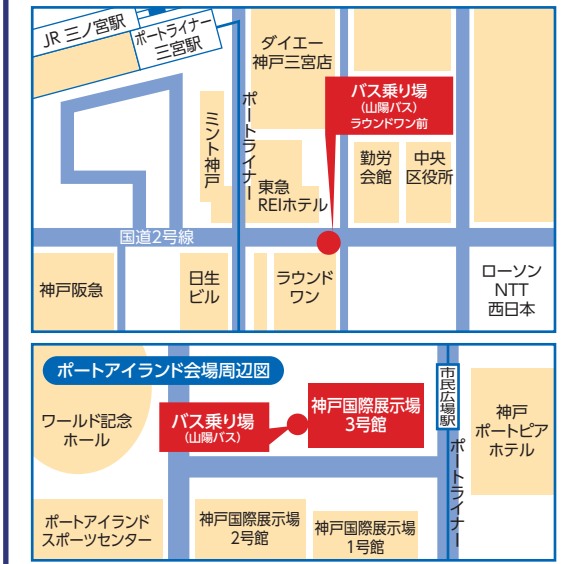

令和6年10月26日(土)・27日(日)

会場:神戸国際展示場3号館(ポートライナー市民広場駅より徒歩1分)
 神戸市中央区港島中町6丁目13 10:00~16:30(27日は16:00まで)

主催:技能グランプリ&フェスタ実行委員会(兵庫県技能士会連合会・神戸市技能職団体連合会・兵庫県・神戸市)
 協賛:独立行政法人 高齢・障害・求職者雇用支援機構 兵庫支部
 後援:朝日新聞神戸総局・神戸新聞社・産経新聞社神戸総局・毎日新聞神戸支局・読売新聞神戸総局
 NHK神戸放送局・ラジオ関西・サンテレビジョン

“はばタン”がやってくるよ!
運がよければ、会えるかも!?

兵庫県マスコットはばタン

メインステージ前スペース

26日11:00~ 表彰式
(子ども絵画展・ひょうご技能グランプリなど)
26日午後~27日 ファッションショー・匠の技によるものづくりの実演や体験などを実施します。

無料シャトルバス

会場へは、JR三宮駅南東・ラウンドワン前より、無料シャトルバスをご利用ください。定員37名です。乗車できない場合は、次の便をご利用ください。

(行き) 国際展示場行き		(帰) 三宮行き	
時刻	時刻	時刻	時刻
8時	50	10時	40
9時	20 50	11時	20
10時	20	12時	00 40
11時	00 40	13時	20
12時	20	14時	00 40
13時	00 40	15時	20
14時	20	16時	00 35
15時	00 40*	17時	10*

※26日(土)のみ運行 ※26日(土)のみ運行

♡できるだけ、公共交通機関をご利用ください!!