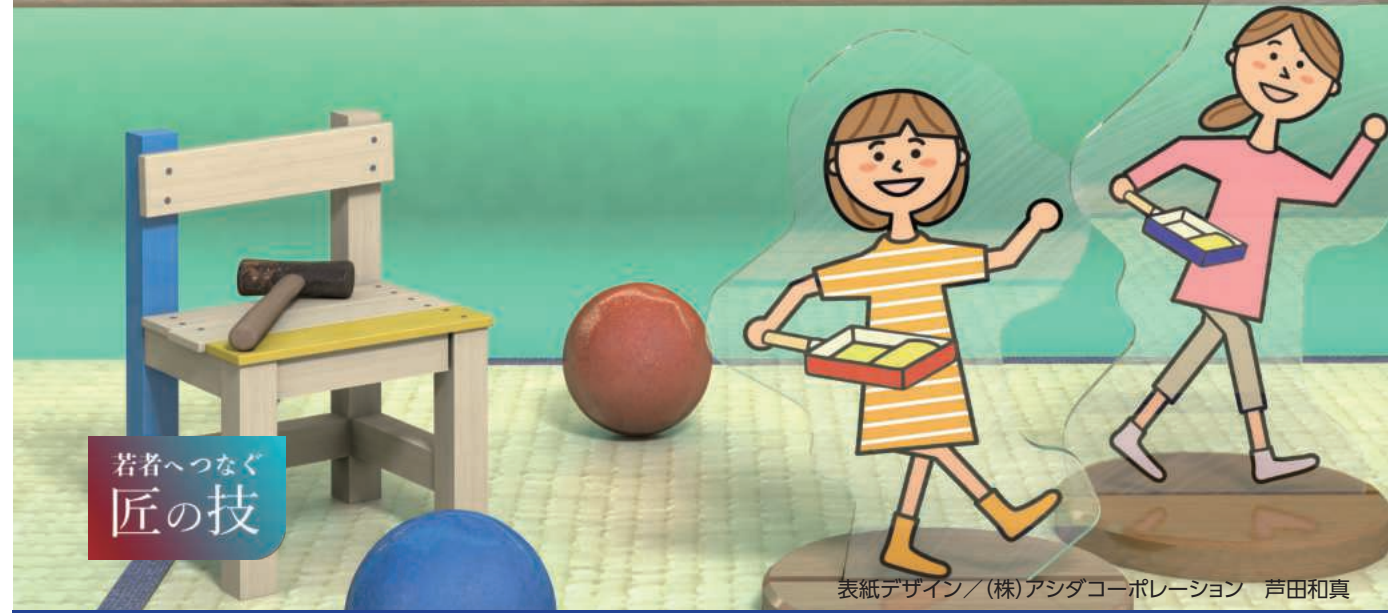

体験は、当日受付いたします。 ※開始時刻の5分前までにステージ前に集合してください。
希望者多数の場合は、開始5分前に、抽選により決めさせていただきます。ご了承ください。
体験内容は予告なしに変更する場合があります。各実施団体にご確認ください。

26日(土)

13:30~14:30

服飾関係
ファッションショー
兵庫県洋裁技能研究協会

14:40~16:10

親子で挑戦!
畳クイズ!
兵庫県畳関係 3団体
対象:園児・小学生
(親子・兄弟・友達ペア)など
参加費: 無料

27日(日)

10:30~12:00

座布団製作
作業体験
兵庫県寝具技能士会
対象:どなたでも 人数:5人
時間:90分 参加費: 無料

13:00~14:30

カンナ削り実演・体験
兵庫県建具組合連合会
対象:どなたでも
時間:5分/回人数:4人/回×10回
参加費:無料
ヒノキ材のけずりくず(良い香)プレゼント!

13:00~14:30

親子木工教室
ミニイス作り
兵庫県建設労働組合連合会
対象:園児・小学生(親子ペア)
人数:6組 時間:90分 参加費:無料

14:40~15:50

金属材料のミニ
ハウス作り実演
兵庫県板金工業組合・
技能士会金属材料の屋根・壁や
塩ビ雨どいの施工実演

ものづくり体験コーナー

(厚生労働省受託)若年技能者人材育成支援等事業
(主催:兵庫県技能振興コーナー)

併催イベント

ものづくりマイスターや熟練技能者の指導により、様々な【ものづくり】を体験していただくコーナーです。当日受付いたしますのでご参加をお待ちしております。
※各日とも10:30開始と13:30開始予定。詳しくは、裏面をご覧ください。

ひょうご特産品フェア

(主催:兵庫県中小企業団体中央会)

併催イベント

但馬・丹波・播磨・摂津・淡路の五国からなる兵庫県の地域の特色や、食の豊かさを感じられる特産品や名産品の販売会を開催します。特産農産物の加工品や素材と製法にこだわった商品をご用意しておりますので是非お立ち寄りください。

ものづくり子ども絵画展

兵庫県内の園児・小学生の入選作品約200点の展示(2023年実施風景)
※表彰式のご案内(入賞の方)
10月26日(土) 11:00~12:00メインステージ

- ◇開始直後(午前10時)は混雑します。ご来場時間をずらすなどにご協力ください。(状況により入場制限を行います)。
- ◇当日はスタッフの案内等にご協力ください。万が一ご協力いただけない場合は、入場をお断りさせていただく場合があります。

「うすれない
記憶はない。
つなぐべき
決意がある。」

技能グランプリ&フェスタ2024

技能グランプリ&フェスタ実行委員会事務局

〒650-0011 神戸市中央区下山手通6丁目3番28号

TEL 078-599-9134

HP <https://www.noukai-hyogo.jp/ginouren/>

詳細は
イベント欄を
ご覧ください

技能グランプリ&フェスタ2024

令和6年10月26日(土)・27日(日)

会場:神戸国際展示場3号館(ポートライナー市民広場駅より徒歩1分)
神戸市中央区港島中町6丁目13 10:00~16:30(27日は16:00まで)

主催:技能グランプリ&フェスタ実行委員会(兵庫県技能士会連合会・神戸市技能職団体連合会・兵庫県・神戸市)
協賛:独立行政法人 高齢・障害・求職者雇用支援機構 兵庫支部
後援:朝日新聞神戸総局・神戸新聞社・産経新聞社神戸総局・毎日新聞神戸支局・読売新聞神戸総局
NHK神戸放送局・ラジオ関西・サンテレビジョン

入場
無料

表紙デザイン/ (株)アシダコーポレーション 芦田和真