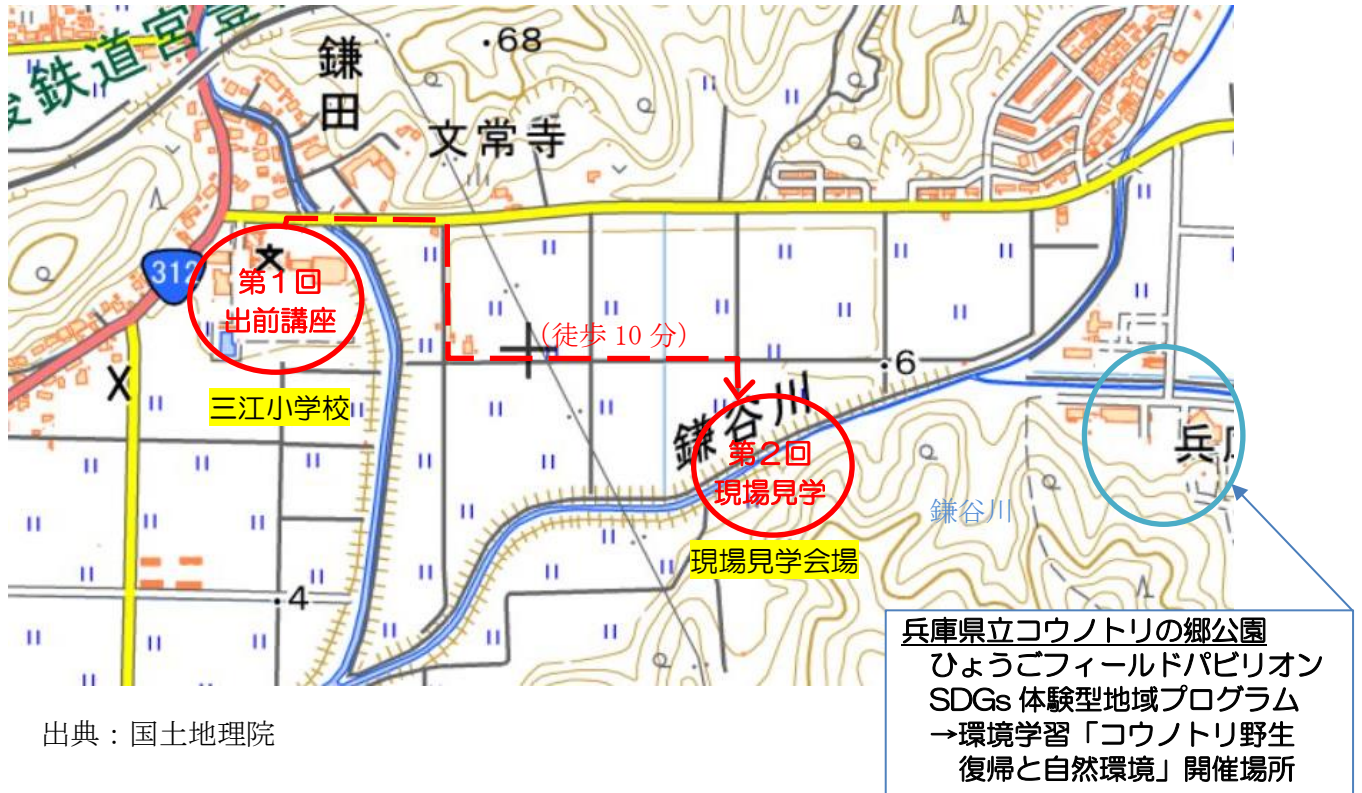

【位置図】

出典：国土地理院

第2回現場見学にお越しの際は、三江小学校に駐車し、会場まで徒歩でお越しください。
(10分程度)