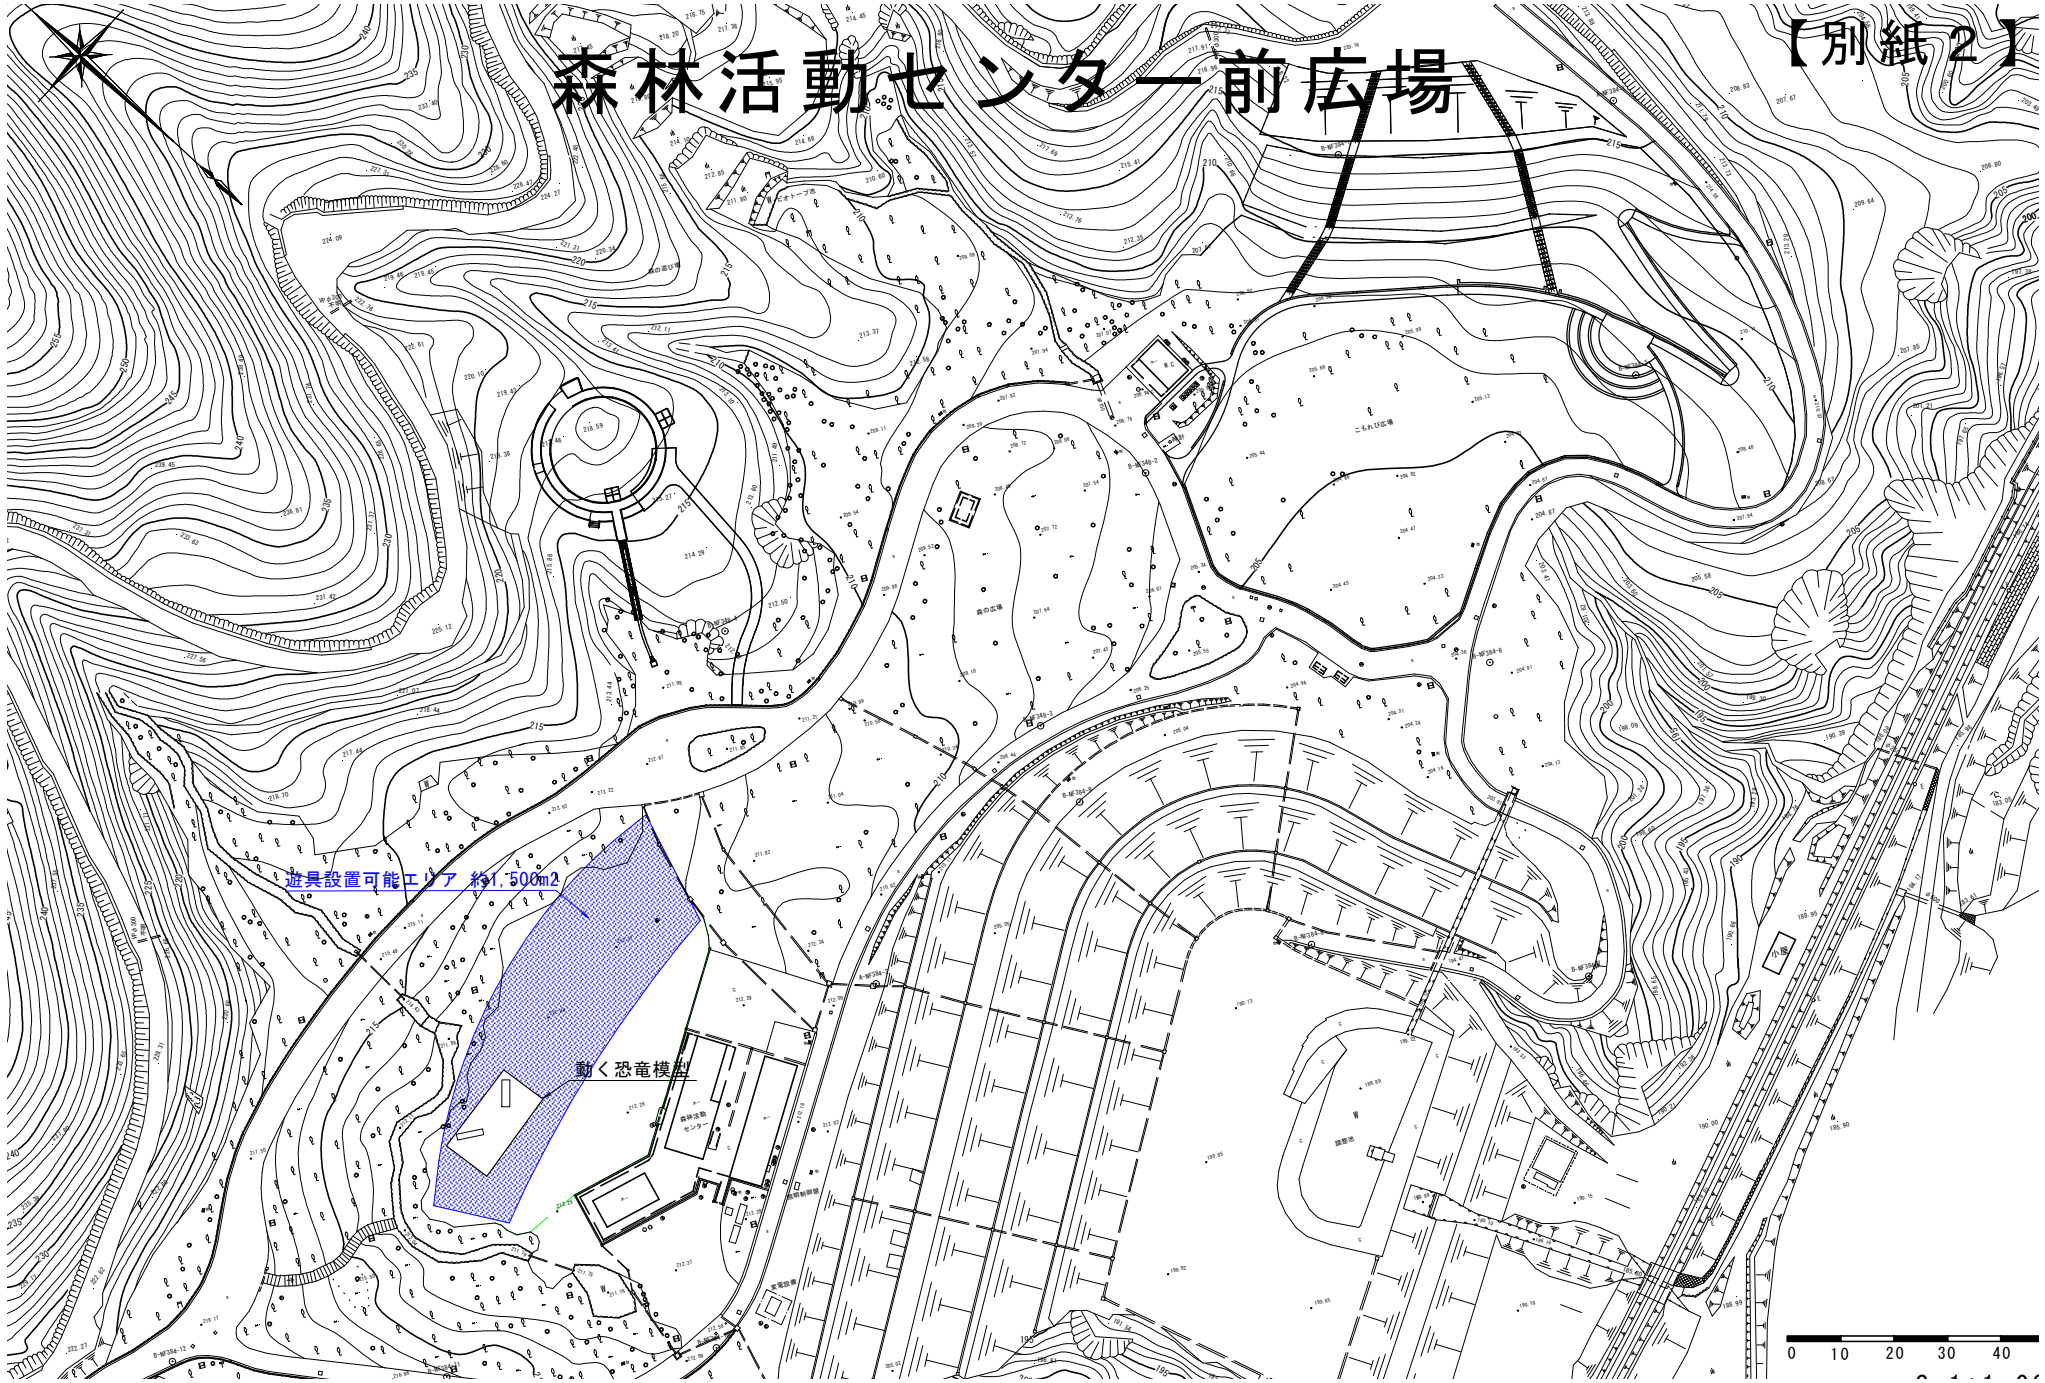

# 令和3年度 丹波並木道中央公園 恐竜遊具等設計施工業務

# 森林活動センター前広場

遊具設置可能エリア 約1,500m<sup>2</sup>

動く恐竜模型

# あおぞら広場