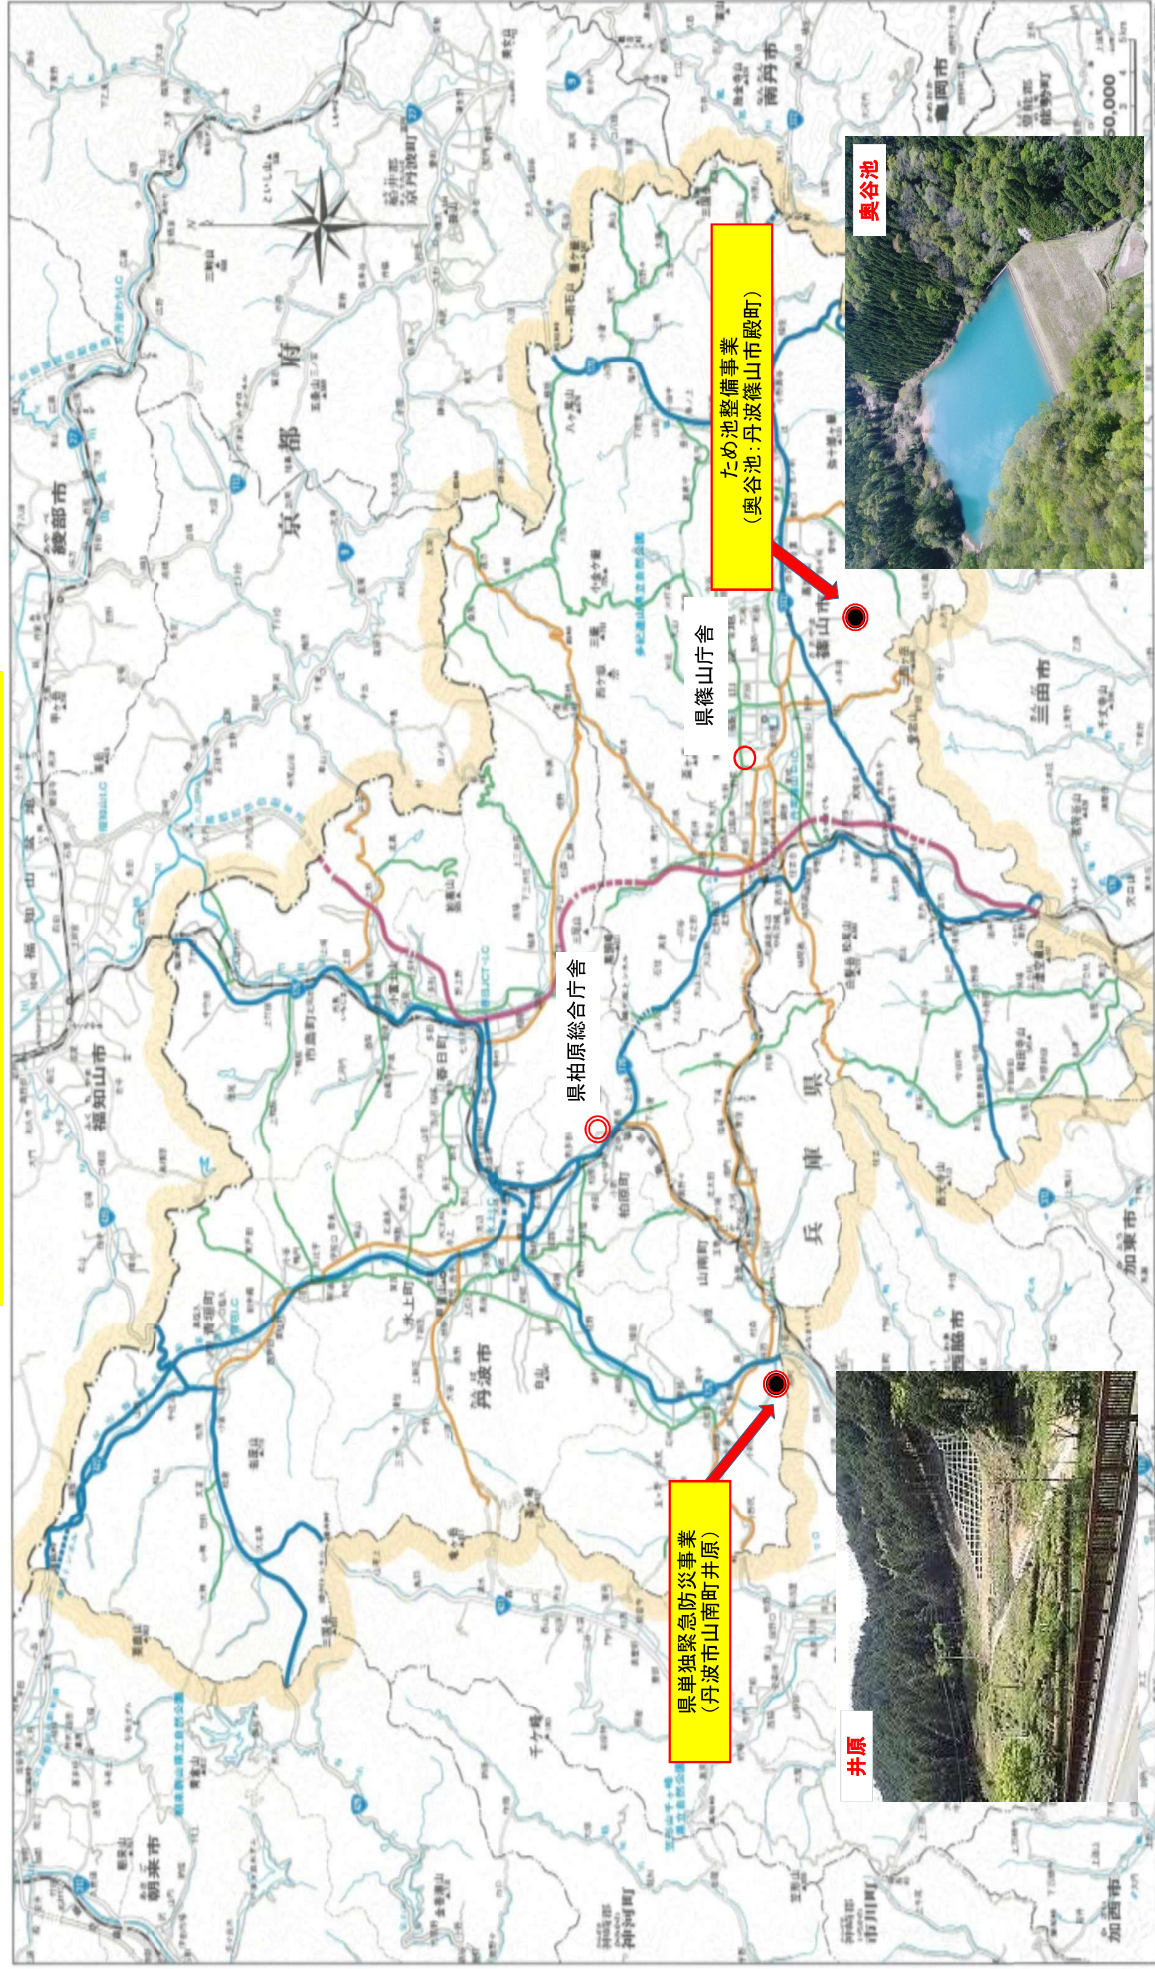

令和3年度 豊かなむらを災害から守る月間
丹波県民局長パトロール箇所 位置図

丹波篠山市殿町 奥谷池 (殿町)

現地住所：
丹波篠山市殿町字山の神416

丹波市山南町井原 県単独緊急防災事業

谷川方面→

山南町 井原

加古川(佐治川)→

井原橋

↑ 駐車スペース

県単独緊急防災事業↑
(山南町井原パトロール箇所)

丹波市

西脇市

現地住所：
丹波市山南町井原字イタリ山1031-1