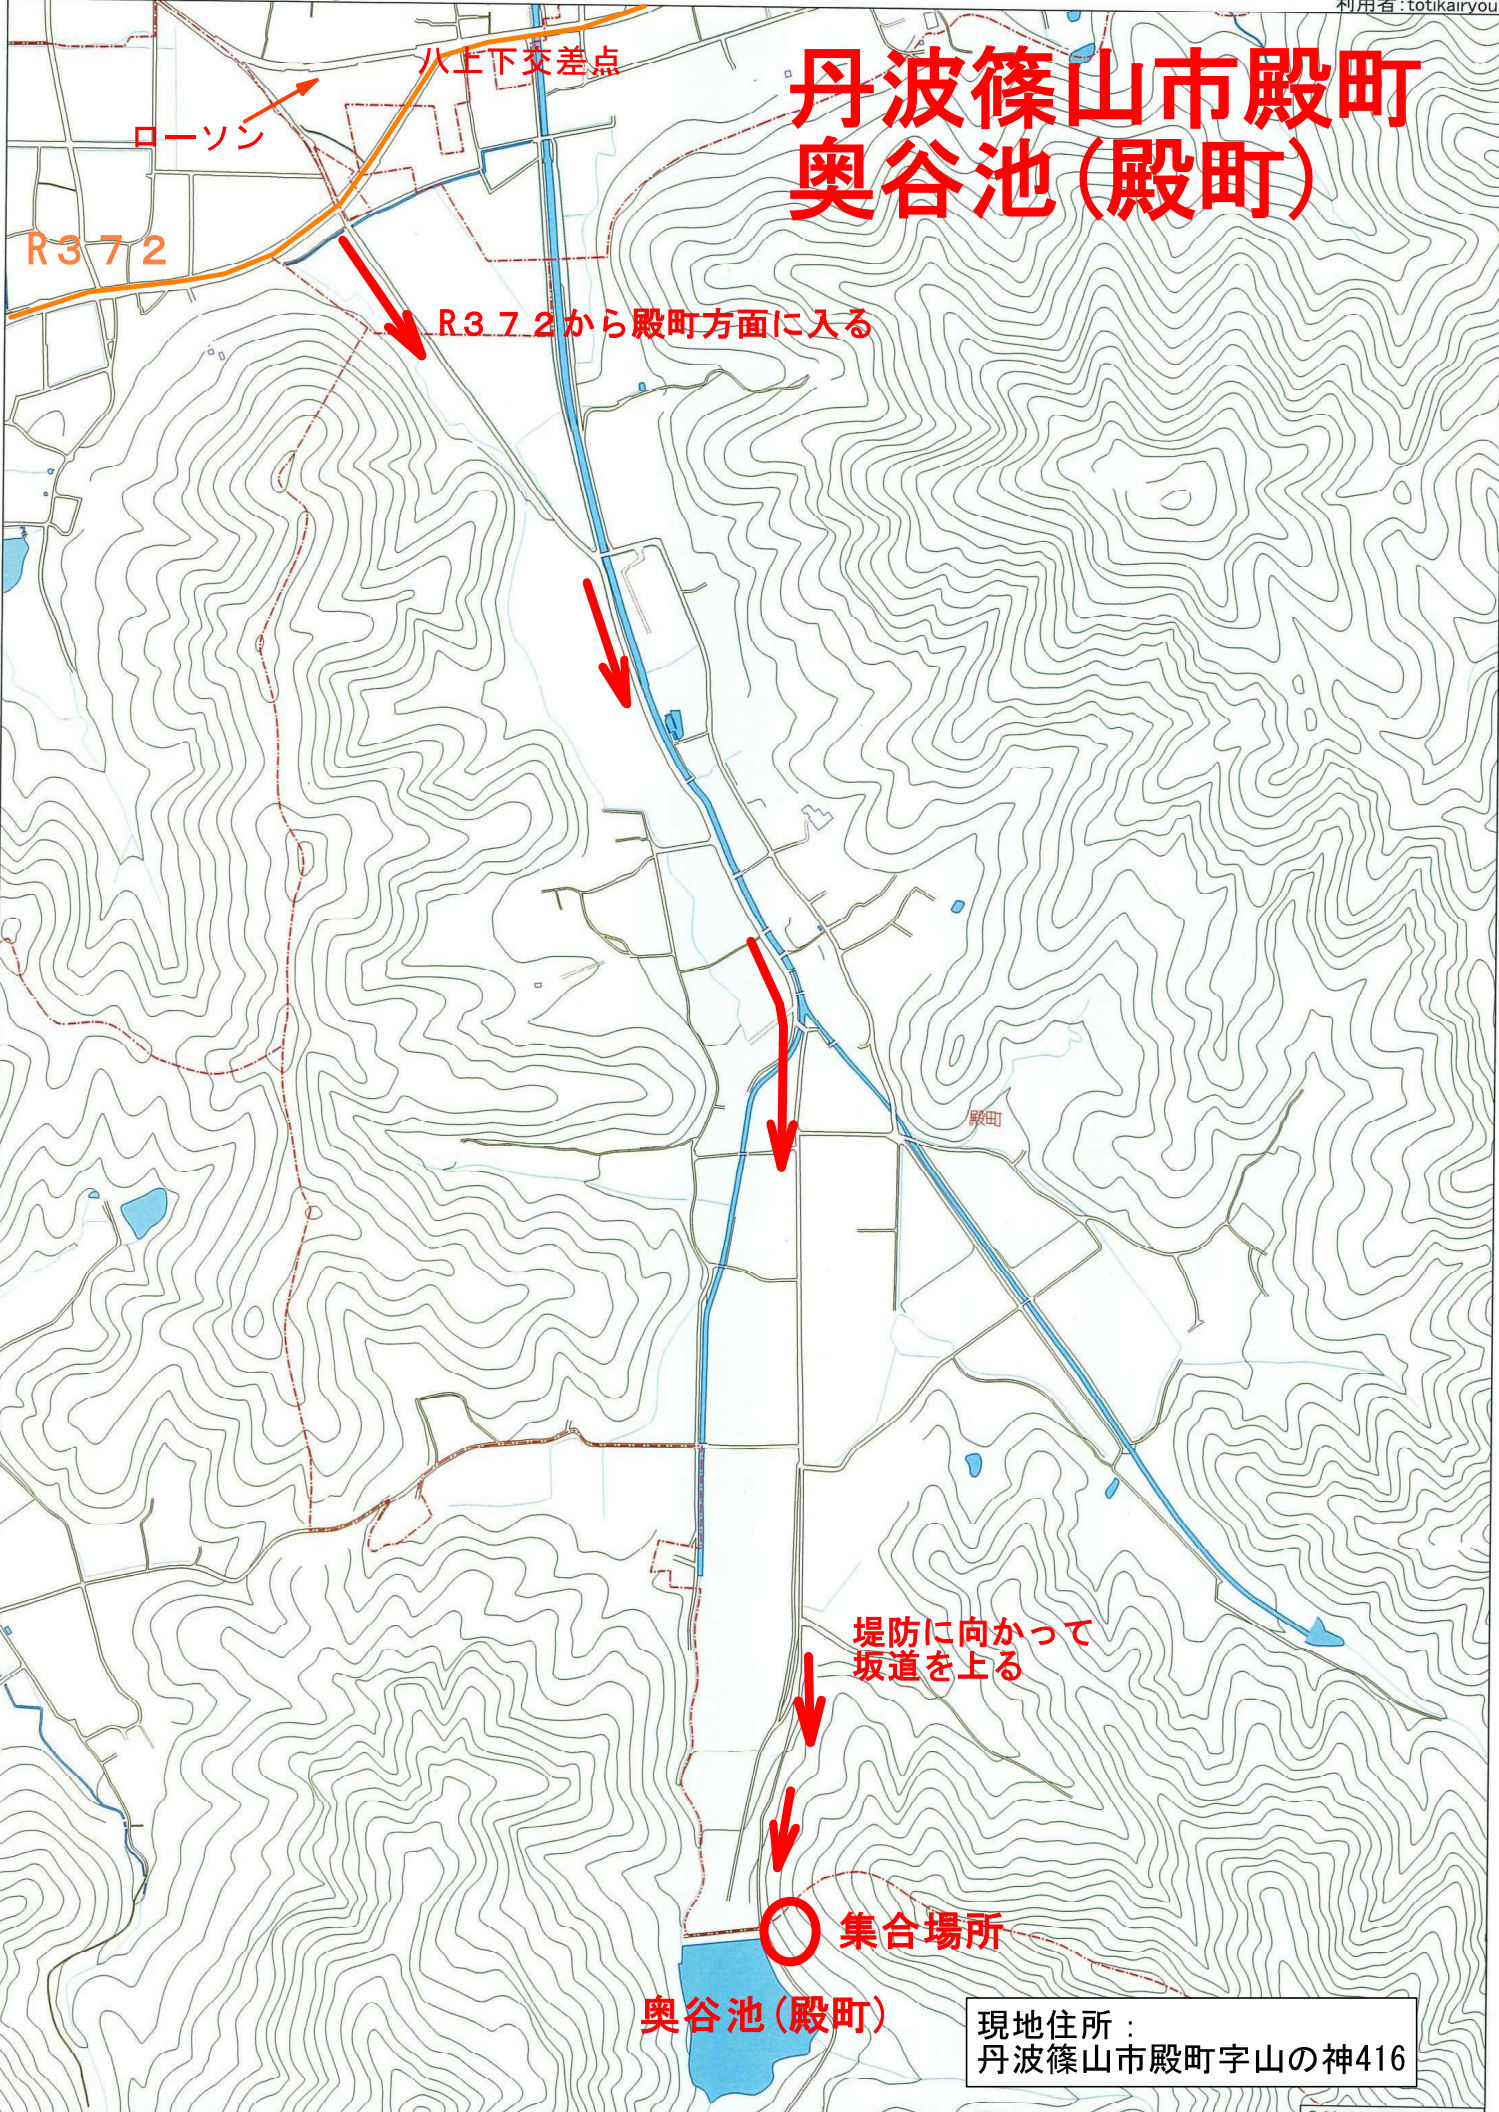

令和3年度 豊かなむらを災害から守る月間
丹波県民局長パトロール箇所 位置図

丹波篠山市殿町 奥谷池 (殿町)

現地住所：
丹波篠山市殿町字山の神416

丹波市山南町井原 県単独緊急防災事業

谷川方面→

山南町 井原

加古川(佐治川)→

井原橋

↑ 駐車スペース

県単独緊急防災事業↑
(山南町井原パトロール箇所)

丹波市

西脇市

現地住所：
丹波市山南町井原字イタリ山1031-1