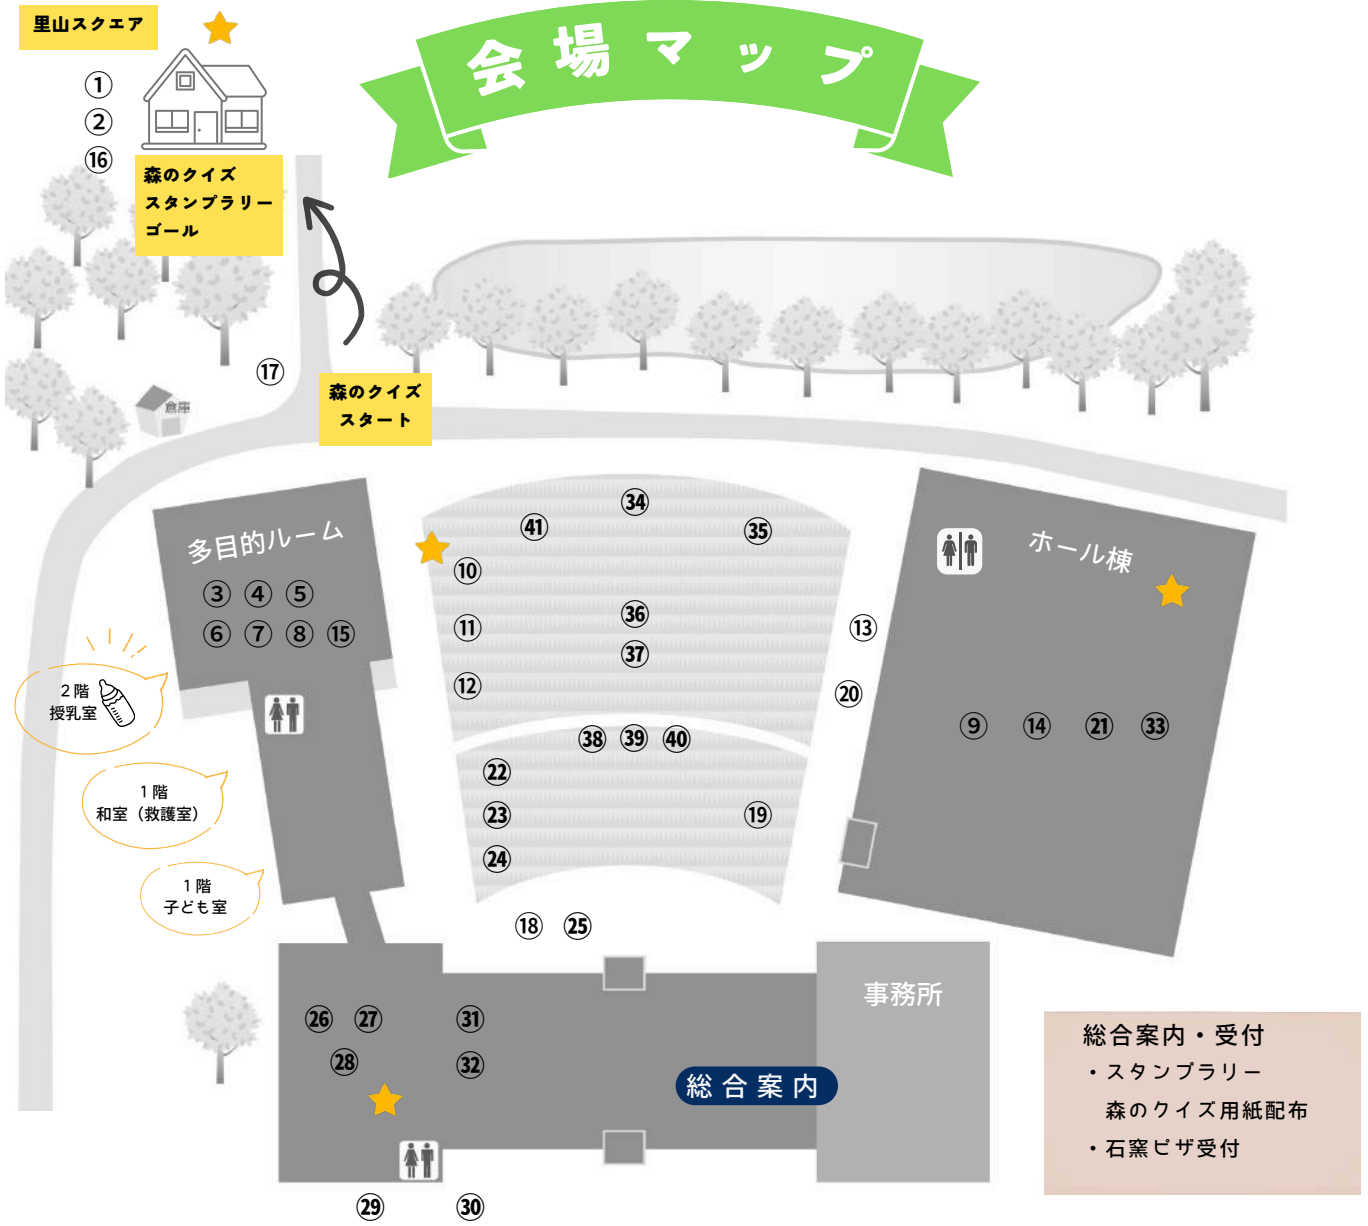

丹波の森の恵みに感謝 - もりびとになろう -

2024

丹波の森 フェスティバル

10.27 日

10:00 ▶ 16:00

丹波の森公苑

ワークショップ・お菓子の販売・
木のおもちゃ・チェーンソーアートなど、
楽しいがいっぱい!

丹波GO!GO!
フェスタ2024
と同時開催

表彰式：丹波の森もりびと賞表彰、国蝶オオムラサキの舞う里山イメージ画コンテスト表彰

お問い合わせ

(公財)兵庫丹波の森協会 丹波の森公苑

兵庫県丹波市柏原町柏原5600 Tel.0795-72-2127

10.21 (Mon.) - 10.27 (Sun.)

里山スクエア

会場マップ

総合案内・受付
 ・スタンプラリー
 森のクイズ用紙配布
 ・石窯ピザ受付

出展者一覧

体験 (有料)

※赤字の箇所は無料です

- ①吉竹宏泰さん(monoile Wood Toy Museum)木のおもちゃで遊ぼう
- ②どんぐりころころ
- ③合皮のお花のキーホルダー
- ④ピアス&イヤリング
- ⑤アロマスプレー&アロマ体験
- ⑥苔玉アニマル
- ⑦パフェ型石けん・キーホルダー
- ⑧空枠レジンキーホルダー
- ⑩積み木で作るIt's my toy
- ⑪柿染染め
- ⑫ネイチャーキーホルダー
- ⑬多肉植物寄せ植え
- ⑭独楽(こま)作り
- ⑮四海波竹かご作り・竹細工実演
- ⑰石窯ピザ作り
- ⑱コケ玉作り
- ㉔折り紙ケース作り
- ㉓木を丸ごと体感(丸太切り・皮むき・薪割り体験)

スタンプラリー チェックポイント

- 1.丹波の森構想 ㉘
- 2.積み木で作る It's my toy ⑩
- 3.動物のはく製 ㉝
- 4.木のおもちゃ ①

会場マップの★マークを
 回って、景品をゲットし
 よう!

※ゴミ箱は設置しておりません