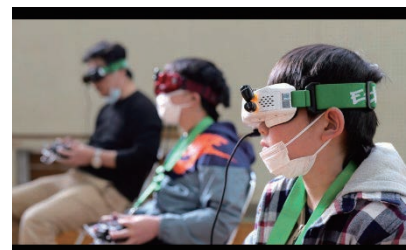

注意事項

- ・ 同一人物による複数回の応募は無効とします。
- ・ 災害等不測の事態が発生した際は、イベントを中止する場合がありますので、あらかじめご了承ください。
- ・ イベント終了後にアンケートを実施します。必ずご回答ください。
- ・ 本イベント実施中に撮影した写真・動画は、兵庫県作成の広報物等に使用します。

参加申込方法

下記のURL又は右のQRコードから、参加申込フォームにアクセスしてお申し込みください。 ▼参加申込フォーム

参加申込フォーム → <https://forms.office.com/r/4NXWnhpymU>
（氏名、生年月日、電話番号・メールアドレス、在住市町を入力）
※申込は先着順で定員に達し次第募集終了します。
※見学のみの方は事前申込み不要ですが、当日に氏名、連絡先等を受付で記入いただきます。

<参加申込期間> 令和7年1月6日(月) 9:00 ~ 令和7年1月16日(木) 13:00まで
<問い合わせ先> 兵庫県西播磨県民局 総務企画室総務防災課 TEL:0791-58-2112