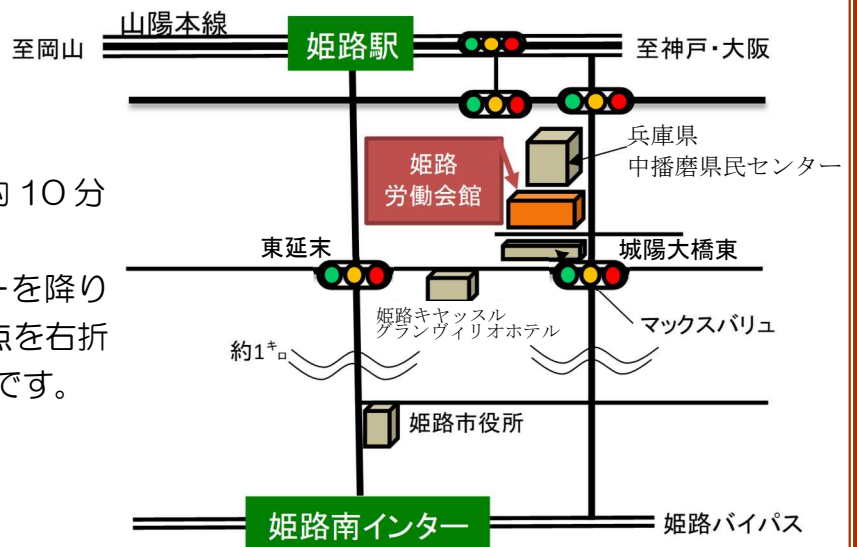

## 会場案内

兵庫県立姫路労働会館  
3階 多目的ホール

〒670-0947

姫路市北条1丁目98番地

- ・電車でお越しの方  
最寄り駅 JR 姫路駅から徒歩約10分
- ・車でお越しの方  
姫路バイパス 姫路南インターを降りて姫路駅方向へ、東延末の交差点を右折し、城陽大橋東を左折。約5分です。  
無料駐車場あり(収容39台)

## 【会場への略図】